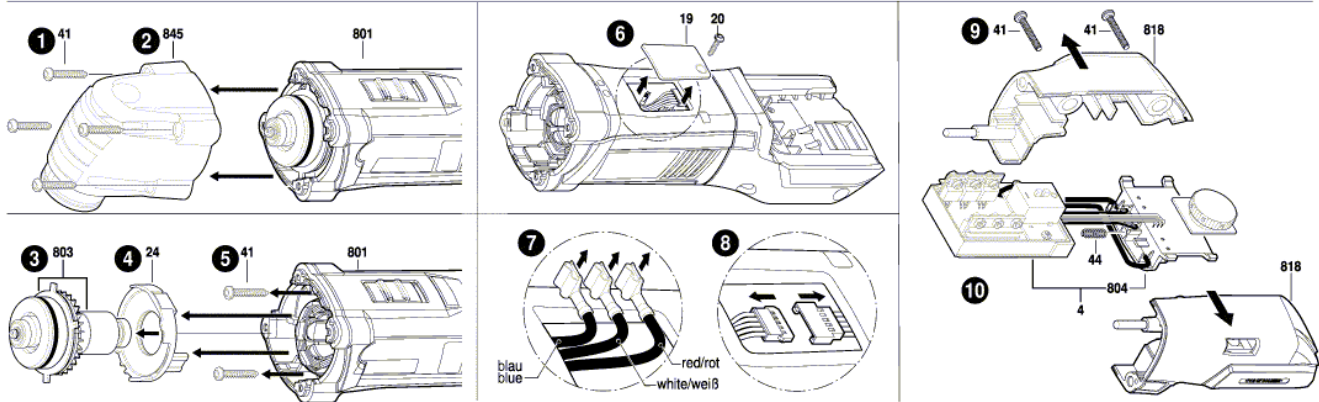

3 601 HB0 010  
Issue } 13-08-23  
Stand }

**Fig./Abb. 1**

**Zerlegen / Disassembly / Démontage / Desmontaje**

Pos.	Part Number	Description	Pos.	Part Number	Description
4	2 609 199 490				
8	2 609 133 913				
9	2 609 133 915				
19	2 609 101 134				
20	2 603 490 016	Torx Oval-Head Screw			
24	2 609 101 144				
36	2 600 210 056				
41	2 603 490 024	Torx Oval-Head Screw			
44	1 609 280 477				
101	2 609 133 977				
181	2 609 134 175				
651	2 607 336 819				
653	2 607 225 429				
801	2 609 199 679				
803	2 609 199 680				
804	1 609 280 478				
808	2 609 134 177				
818	2 609 199 750				
845	2 605 806 872				