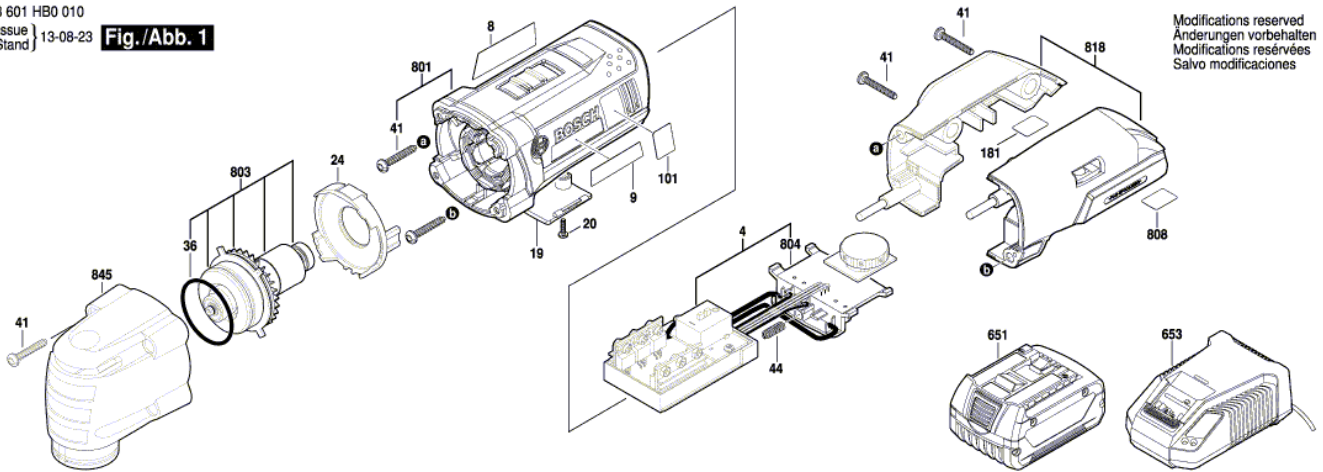

3 601 HB0 010  
Issue } 13-08-23  
Stand }

**Fig./Abb. 1**

**Zerlegen / Disassembly / Démontage / Desmontaje**

Pos.	Part Number	Description	Pos.	Part Number	Description
4	2 609 199 490				
8	2 609 133 913				
9	2 609 133 915				
19	2 609 101 134				
20	2 603 490 016	Torx Oval-Head Screw			
24	2 609 101 144				
36	2 600 210 056				
41	2 603 490 024	Torx Oval-Head Screw			
44	1 609 280 477				
101	2 609 133 977				
181	2 609 134 175				
651	2 607 336 819				
653	2 607 225 429				
801	2 609 199 679				
803	2 609 199 680				
804	1 609 280 478				
808	2 609 134 177				
818	2 609 199 750				
845	2 605 806 872				