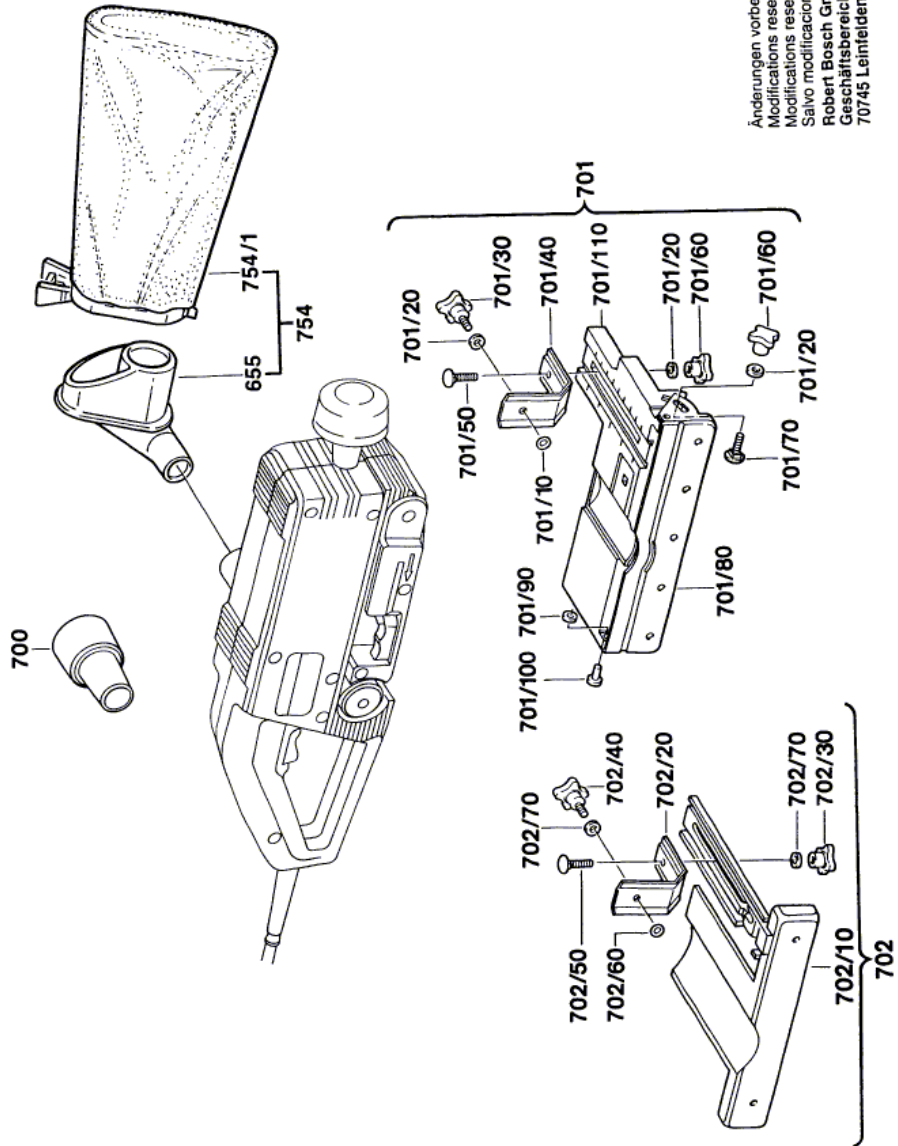

Illustration - Type E

0 603 275 003
Stand } 95-01
Issue } 99-07-02
Fig./Abb. 2

Änderungen vorbehalten
Modifications reserved
Modifications reserves
Salvo modificaciones
Robert Bosch GmbH
Geschäftsbereich Elektrowerkzeuge
70745 Leinfelden-Echterdingen

Information subject to change without further notice.