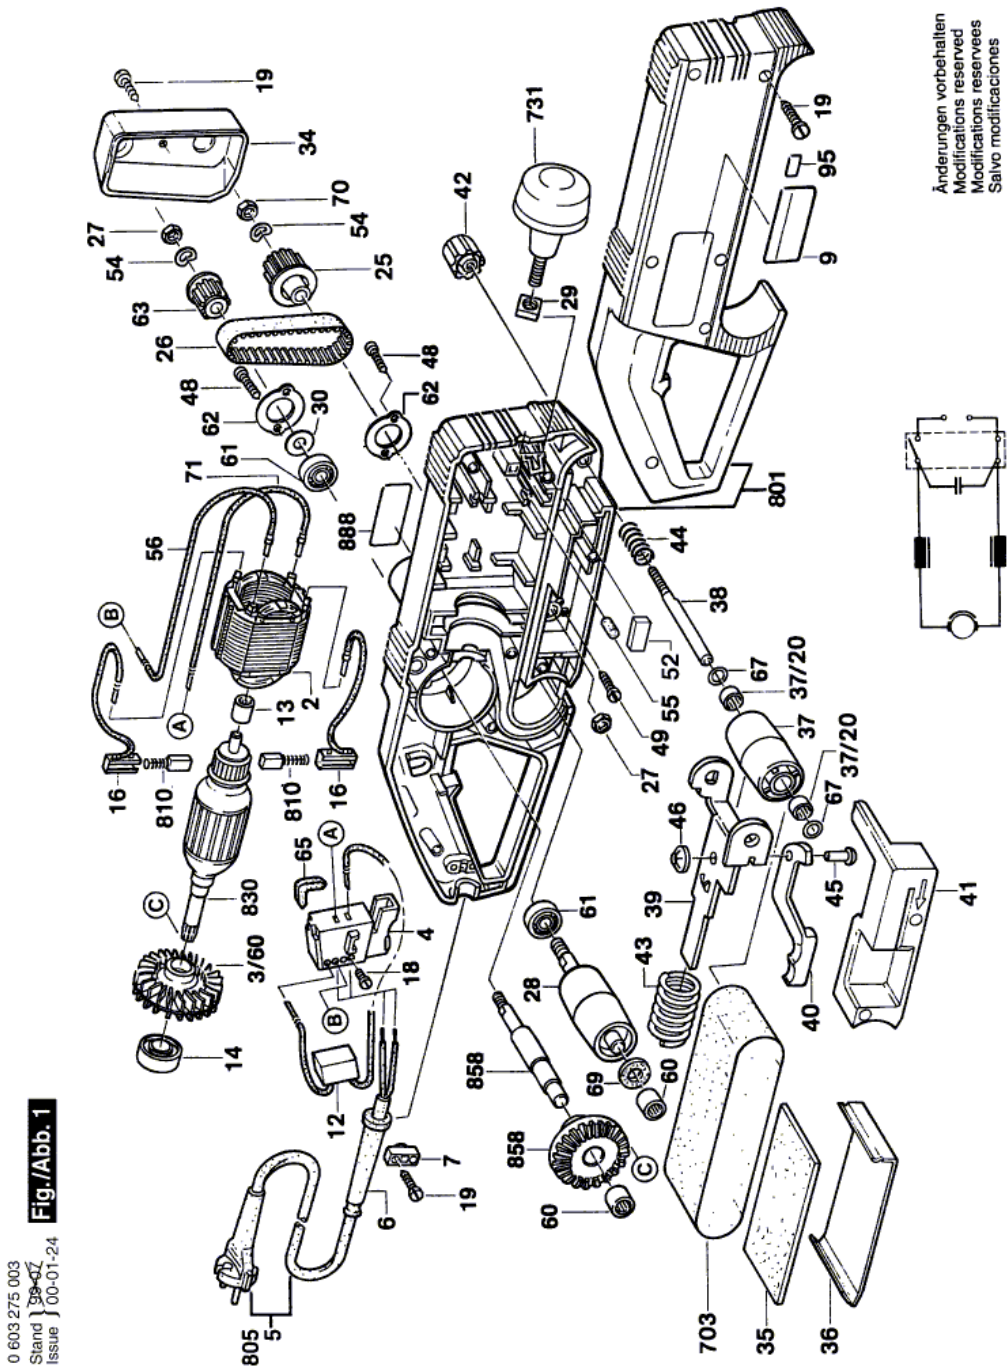

Illustration - Type E