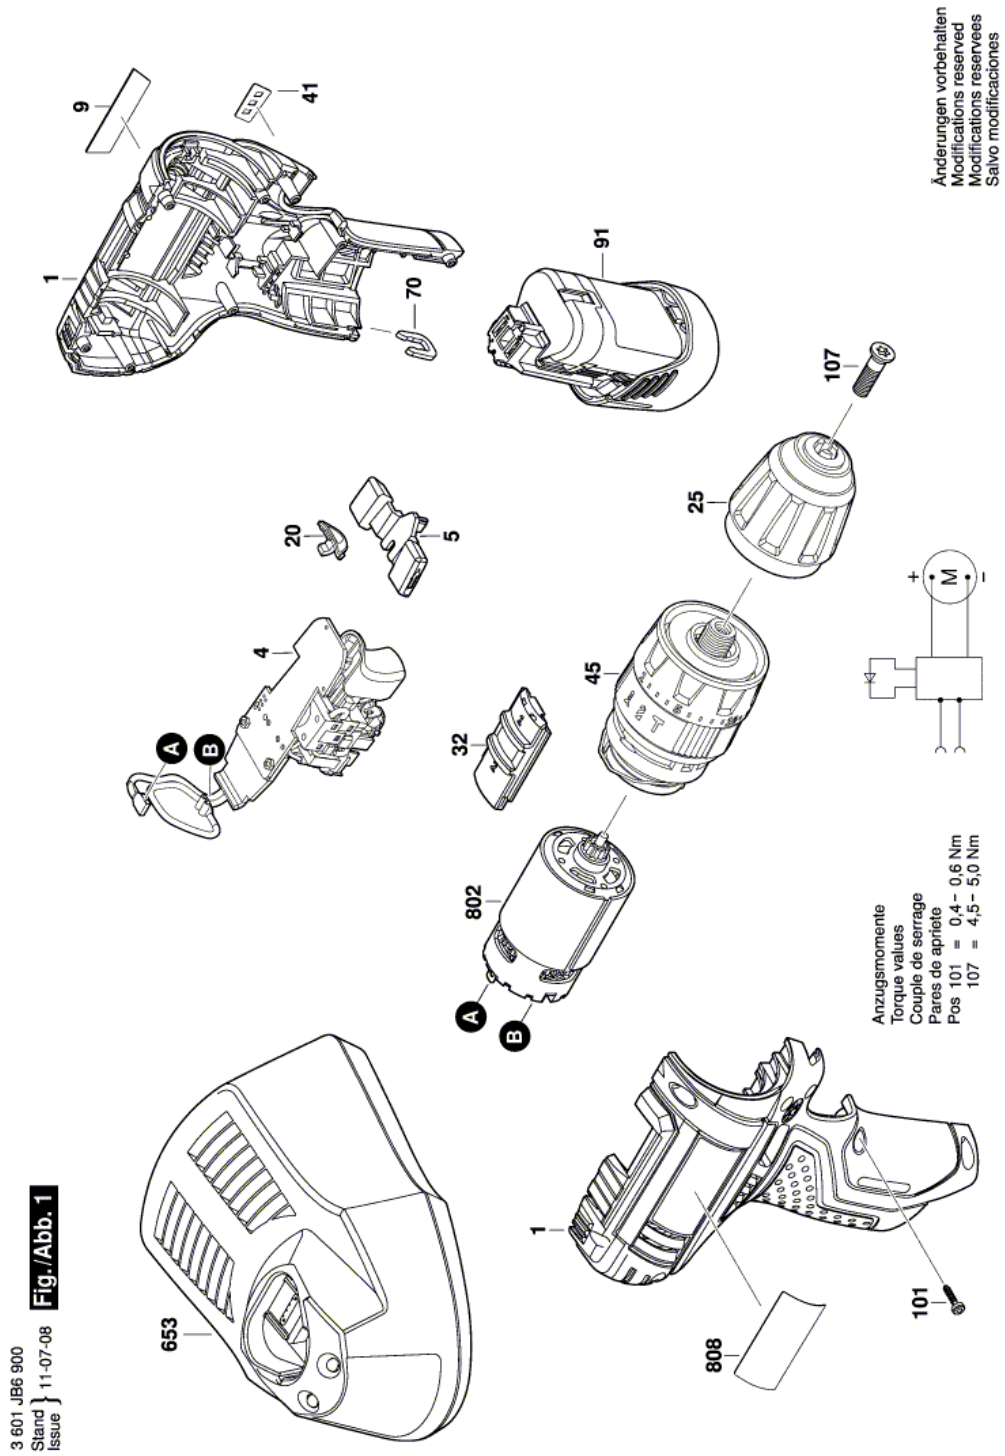

Cordl Perc Screwdr - 3 601 JB6 910 - PS130

www.powertools-aftersaleservice.com

BOSCH

Item	Part Number	Description	Illustration	Price	Quantity	Price Group
1	2 609 100 824	Housing BLUE	1	-,-	1	29
4	1 607 233 485	Electronics Module	1	-,-	1	40
5	2 609 100 825	Changeover Lever	1	-,-	1	10
9	2 609 132 529	Nameplate Lithium-Ion 12V	1	-,-	1	13
20	2 609 101 035	Lens	1	-,-	1	10
25	2 609 111 312	Keyless Chuck	1	-,-	1	33
32	2 609 199 279	Switchover Unit	1	-,-	1	10
41	2 609 132 378	Sticker	1	-,-	1	13
45	2 609 199 397	Gear Box	1	-,-	1	41
70	2 609 110 537	Clip	1	-,-	1	11
91	2 607 336 881	Battery Pack 10,8V, 2,0Ah, LI	1	-,-	1	-
101	2 609 110 883	Screw	1	-,-	8	10
107	2 603 421 229	Countersunk-Head Screw M6x23	1	-,-	1	11
653	2 607 225 139	Fast Charger USA/CAN 120/10,8-12V/30 MIN.	1	-,-	1	40
802	2 609 199 428	DC motor 10,8V	1	-,-	1	35
808	2 609 133 272	Nameplate	1	-,-	1	13

Illustration - Type E

Information subject to change without further notice.