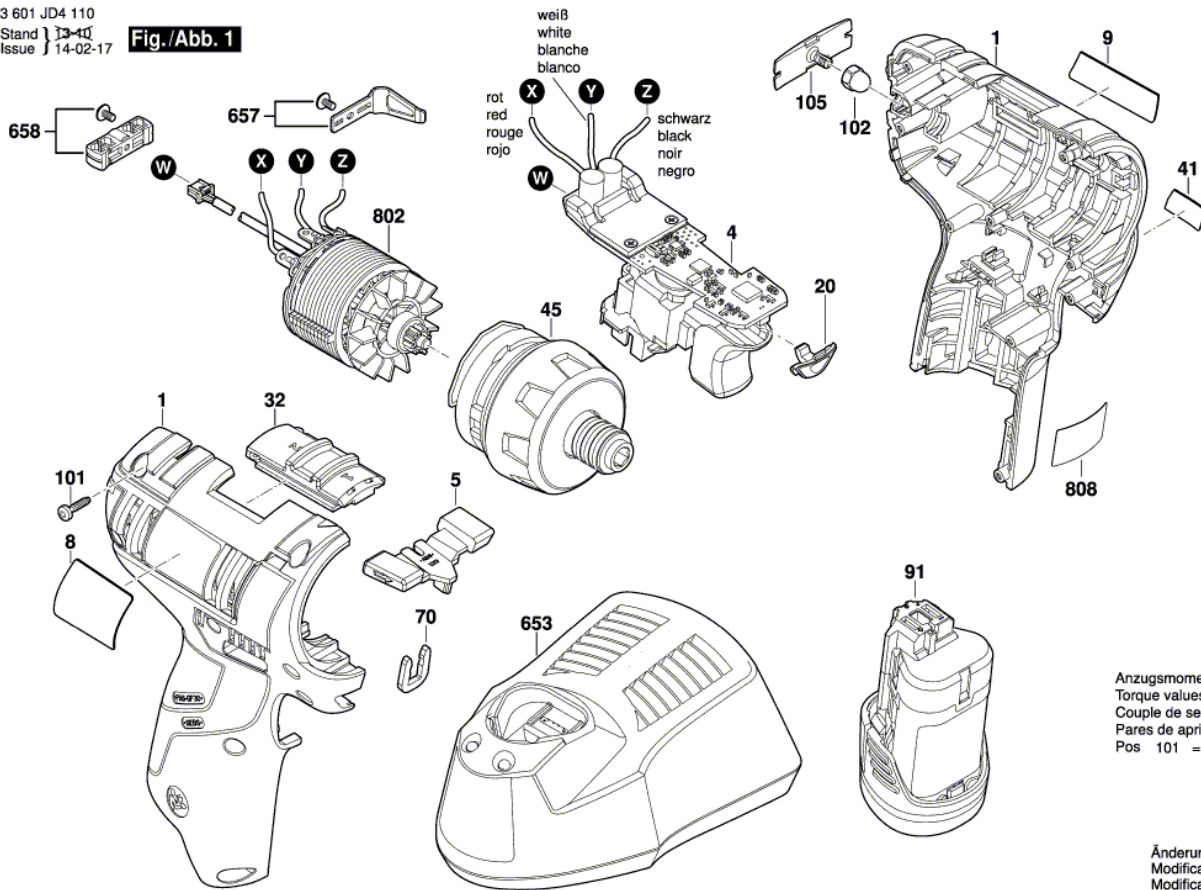

1800 W. Central Mount Prospect IL 60056

3 601 JD4 110
Stand | 14-10
Issue | 14-02-17

Fig./Abb. 1

Anzugsmomente
Torque values
Couple de serrage
Pares de apriete
Pos 101 = 0,4 - 0,6 Nm

Änderungen vorbehalten
Modifications reserved
Modifications reserves
Salvo modificaciones

1800 W. Central Mount Prospect IL 60056					
Pos.	Part Number	Description	Pos.	Part Number	Description
1	2 609 101 216				
4	1 607 233 568				
5	2 609 101 213				
8	2 609 134 546				
9	2 609 134 563				
20	2 609 101 035				
32	2 609 199 279				
41	2 609 134 053				
45	2 606 200 259				
70	2 609 110 537	Clip			
91	2 607 336 881				
101	2 609 110 883				
102	2 609 111 575				
105	2 609 101 368				
653	2 607 225 519				
657	2 609 199 670				
658	2 609 199 748				
802	2 609 199 654				
808	2 609 134 559				