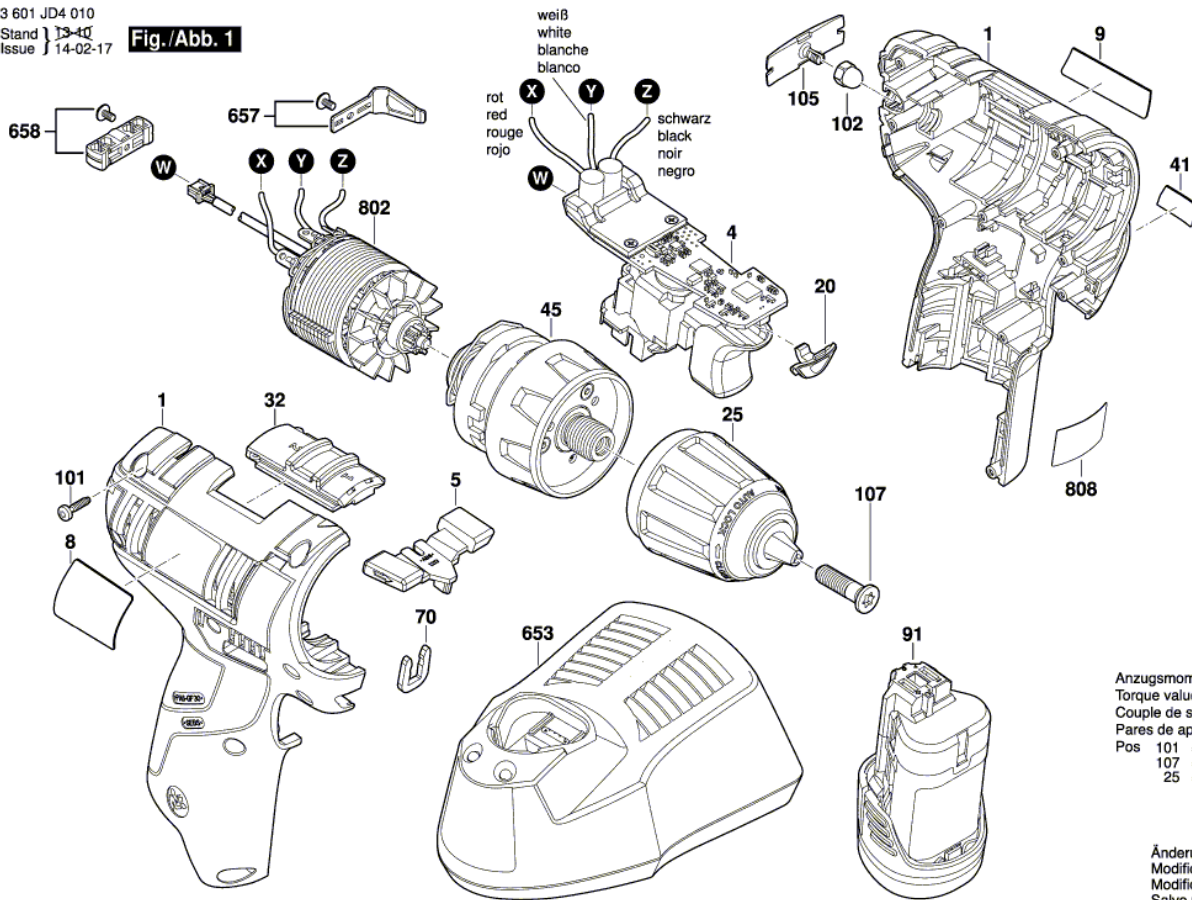

1800 W. Central Mount Prospect IL 60056

3 601 JD4 010
Stand | 13-10
Issue | 14-02-17

Fig./Abb. 1

Anzugsmomente
Torque values
Couple de serrage
Pares de apriete
Pos 101 = 0,4 - 0,6 Nm
107 = 5,0 - 8,0 Nm
25 = > 15,0 Nm

Änderungen vorbehalten
Modifications reserved
Modifications reserves
Salvo modificaciones

1800 W. Central Mount Prospect IL 60056					
Pos.	Part Number	Description	Pos.	Part Number	Description
1	2 609 101 216				
4	1 607 233 568				
5	2 609 101 213				
8	2 609 134 546				
9	2 609 134 563				
20	2 609 101 035				
25	2 609 111 562				
32	2 609 199 279				
41	2 609 134 053				
45	2 609 199 605				
70	2 609 110 537	Clip			
91	2 607 336 881				
101	2 609 110 883				
102	2 609 111 575				
105	2 609 101 368				
107	2 603 421 229	Countersunk-Head Screw			
653	2 607 225 519				
657	2 609 199 670				
658	2 609 199 748				
802	2 609 199 654				
808	2 609 134 545				