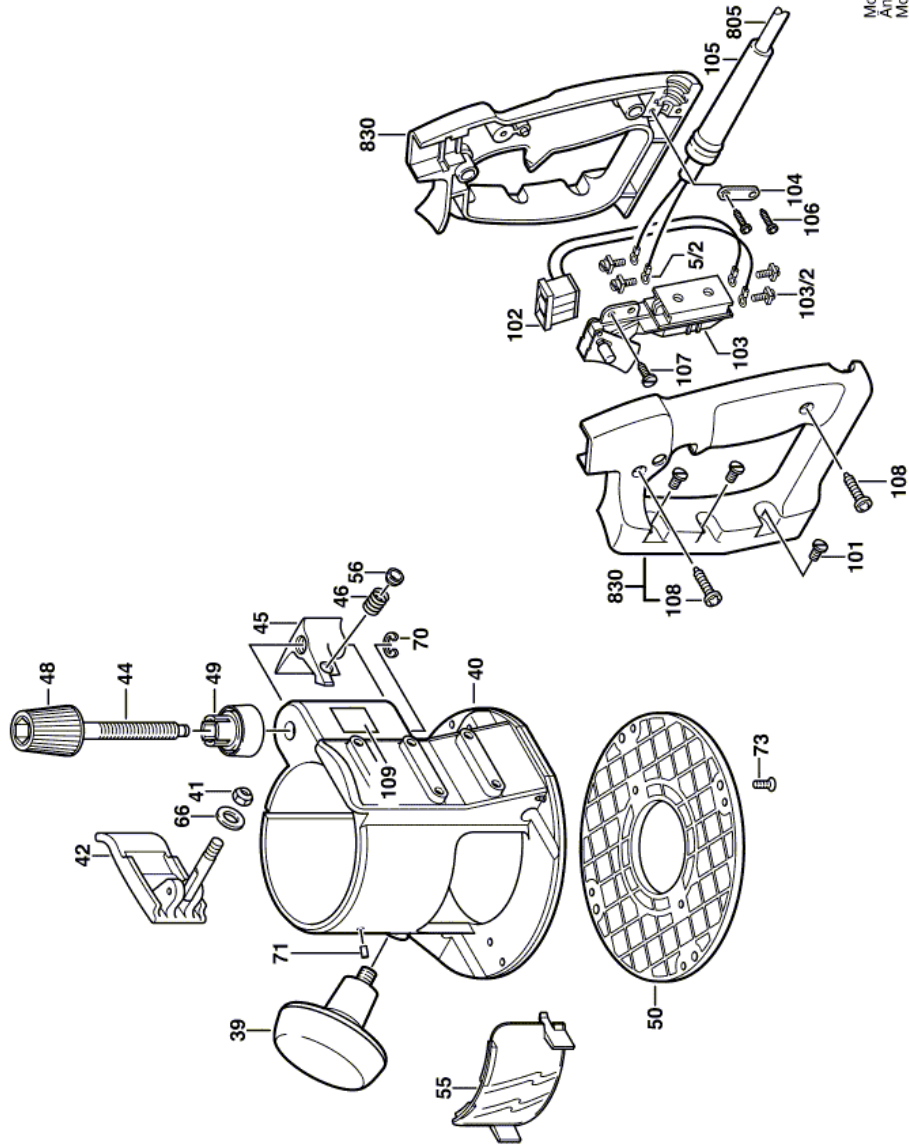

Basic Unit - 2 610 997 013 - RA1162

www.powertools-aftersaleservice.com

BOSCH

Item	Part Number	Description	Illustration	Price	Quantity	Price Group
5/2	3 601 353 500	Terminal	1	-,-	2	11
39	2 602 026 001	Handle BLACK	1	-,-	1	16
40	2 610 924 105	Base	1	-,-	1	-
41	1 613 300 006	Hex Nut M6	1	-,-	1	11
42	2 610 915 060	Clamping Lever	1	-,-	1	20
44	2 610 991 384	Adjusting Shaft	1	-,-	1	-
45	2 610 991 385	Lever	1	-,-	1	19
46	2 610 991 371	Spring	1	-,-	1	12
48	2 610 993 576	Adjusting Device	1	-,-	1	13
49	2 610 993 577	Ring	1	-,-	1	16
50	2 610 928 164	Cover Plate	1	-,-	1	28
55	2 610 991 389	Chip Deflector	1	-,-	1	19
56	2 610 991 372	Cover	1	-,-	1	10
66	2 918 660 004	Washer DIN 126-9-A2	1	-,-	1	10
70	2 610 996 054	Retaining snap ring	1	-,-	1	11
71	2 610 994 492	Bolt	1	-,-	1	10
73	2 610 915 161	Screw	1	-,-	4	15
101	2 910 641 152	Oval-Head Screw DIN 7985-M5x10-4.8	1	-,-	6	10
102	3 604 484 501	Receptacle	1	-,-	1	26
103	2 610 994 461	On-Off Switch	1	-,-	1	-
103/2	3 603 433 506	Socket head cap screw	1	-,-	4	13
104	3 601 032 500	Fastening Clamp	1	-,-	1	20
105	3 600 703 500	Grommet	1	-,-	1	16
106	2 910 211 211	Tapping Screw	1	-,-	2	14
107	2 910 611 424	Tapping Screw DIN 7981-ST4,2x9,5-F-H	1	-,-	1	10
108	2 910 611 021	Tapping Screw DIN 7981-B3,9x22	1	-,-	2	11
109	2 610 914 148	Label	1	-,-	1	-
805	3 604 460 514	Power supply cord USA/CDN 3,275m 2 x 1,32mm SJ 16/2	1	-,-	1	28
830	2 610 997 132	Handle	1	-,-	1	-

Product information Basic Unit - 2 610 997 013 - RA1162

Product No	2 610 997 013
Description	182.516; Basic Unit
DIN-Text	
ID_Text_Ext	0
Trading_Description	RA1162
Voltage_1	0 V
ID_Country_Product	---

Illustration - Type E