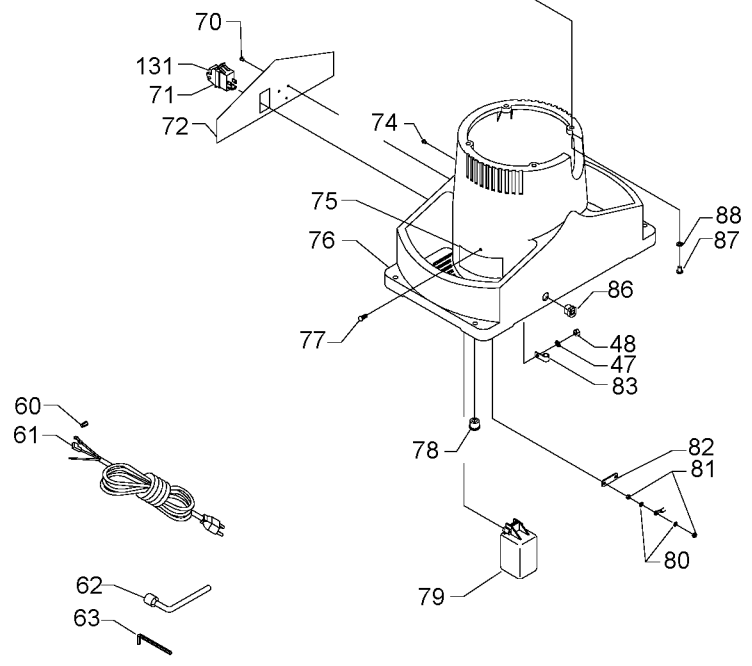

## Parts List for SA350 Type 1

Item Number	Part Number	Description	Qty Required
1	1342989	ARBOR BOLT	1
2	1347800	3/4 DRUM	1
3	902339	INSERT	1
4	1347797	SHOULDER BOLT	4
5	5140010-69	WASHER	4
6	1347779	LINK	2
7	1347789	BUSHING	4
8	902341	TABLE	1
9	901041509239	SET SCREW	3
11	1347806	1-1/4 DRUM WASHER	2
12	1347805	1-3/4 DRUM WASHER	1
13	650649	SPINDLE ASSEMBLY	1
14	1344027	LOCK NUT	1
15	1346425	EYE BOLT	1
16	1347823	SPRING	1
17	1346426	GASKET	1
18	1346427	GASKET	1
19	650650	DUST CHUTE	1
20	904010101619	STEEL WASHER	7
21	901020100559	MACHINE SCREW	7
22	902340	DUST BAG	1
23	902012009706	HEX NUT	2
24	1342901	NYLON SCREW	2
29	1347790	CAM	2
30	1347783	ROD	1
31	1347784	ROD	1
40	1346424	MOTOR - 1/4HP - 1 PH	1

## Parts List for SA350 Type 1

Item Number	Part Number	Description	Qty Required
41	1347792	BUSHING	2
43	1347793	BUSHING	2
44	1346423	COIL CORD	1
45	901020100558	MACHINE SCREW	2
46	1347822	BRACKET	1
47	488983-00	LOCK WASHER	5
48	1243395	HEX NUT	4
49	1347788	GEAR	1
50	1310311	ROLL PIN	1
51	1347780	CAM SHAFT	1
52	1347778	WORM	1
53	905010102711	ROLL PIN	1
54	1347814	HOLE PLUG	1
55	1347791	GEAR COVER	1
56	000000-00	No Longer Available	2
57	901020505634	FILL HD SCREW	2
60	488979-00	WIRE NUT	1
61	1346422	POWER CABLE	1
62	894496	WRENCH NON ADJUST	1
63	955030100003	HEX WRENCH	1
70	1087576	SCREW	3
71	489105-00	SWITCH	1
72	000000-00	No Longer Available	1
74	901020100576	MACHINE SCREW	2
75	A21636	WARNING LABEL	2
76	902342	CASE	1
77	1310162	SCREW	1