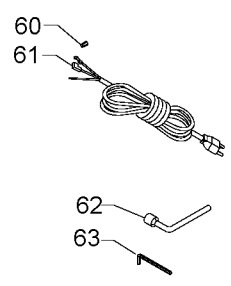

## Parts List for SA350K Type 1

Item Number	Part Number	Description	Qty Required
1	1342989	ARBOR BOLT	1
2	1347800	3/4 DRUM	1
3	902339	INSERT	1
4	1347797	SHOULDER BOLT	4
5	5140010-69	WASHER	4
6	1347779	LINK	2
7	1347789	BUSHING	4
8	902341	TABLE	1
9	901041509239	SET SCREW	3
11	1347806	1-1/4 DRUM WASHER	2
12	1347805	1-3/4 DRUM WASHER	1
13	650649	SPINDLE ASSEMBLY	1
14	1344027	LOCK NUT	1
15	1346425	EYE BOLT	1
16	1347823	SPRING	1
17	1346426	GASKET	1
18	1346427	GASKET	1
19	650650	DUST CHUTE	1
20	904010101619	STEEL WASHER	7
21	901020100559	MACHINE SCREW	7
22	902340	DUST BAG	1
23	902012009706	HEX NUT	2
24	1342901	NYLON SCREW	2
29	1347790	CAM	2
30	1347783	ROD	1
31	1347784	ROD	1
40	1346424	MOTOR - 1/4HP - 1 PH	1

## Parts List for SA350K Type 1

Item Number	Part Number	Description	Qty Required
41	1347792	BUSHING	2
43	1347793	BUSHING	2
44	1346423	COIL CORD	1
45	901020100558	MACHINE SCREW	2
46	1347822	BRACKET	1
47	488983-00	LOCK WASHER	5
48	1243395	HEX NUT	4
49	1347788	GEAR	1
50	1310311	ROLL PIN	1
51	1347780	CAM SHAFT	1
52	1347778	WORM	1
53	905010102711	ROLL PIN	1
54	1347814	HOLE PLUG	1
55	1347791	GEAR COVER	1
56	000000-00	No Longer Available	2
57	901020505634	FILL HD SCREW	2
60	488979-00	WIRE NUT	1
61	1346422	POWER CABLE	1
62	894496	WRENCH NON ADJUST	1
63	955030100003	HEX WRENCH	1
70	1087576	SCREW	3
71	489105-00	SWITCH	1
72	905719	NAMEPLATE	1
74	901020100576	MACHINE SCREW	2
75	A21636	WARNING LABEL	2
76	902342	CASE	1
77	1310162	SCREW	1