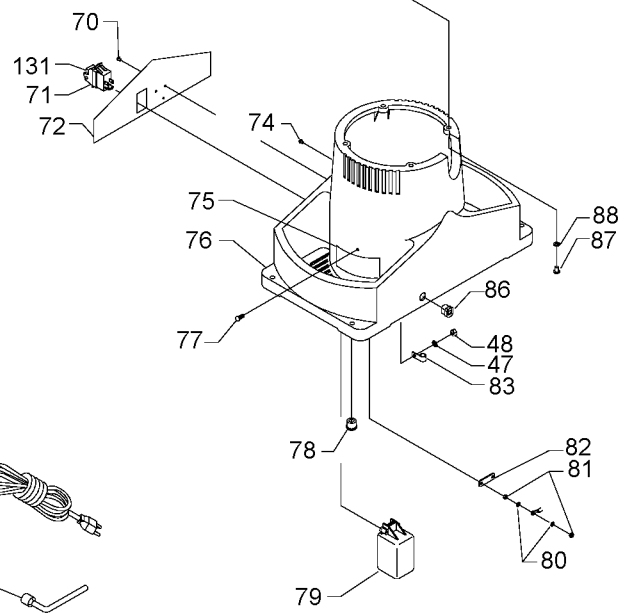

## Parts List for SA350K Type 1

Item Number	Part Number	Description	Qty Required
1	1342989	ARBOR BOLT	1
2	1347800	3/4 DRUM	1
3	902339	INSERT	1
4	1347797	SHOULDER BOLT	4
5	5140010-69	WASHER	4
6	1347779	LINK	2
7	1347789	BUSHING	4
8	902341	TABLE	1
9	901041509239	SET SCREW	3
11	1347806	1-1/4 DRUM WASHER	2
12	1347805	1-3/4 DRUM WASHER	1
13	650649	SPINDLE ASSEMBLY	1
14	1344027	LOCK NUT	1
15	1346425	EYE BOLT	1
16	1347823	SPRING	1
17	1346426	GASKET	1
18	1346427	GASKET	1
19	650650	DUST CHUTE	1
20	904010101619	STEEL WASHER	7
21	901020100559	MACHINE SCREW	7
22	902340	DUST BAG	1
23	902012009706	HEX NUT	2
24	1342901	NYLON SCREW	2
29	1347790	CAM	2
30	1347783	ROD	1
31	1347784	ROD	1
40	1346424	MOTOR - 1/4HP - 1 PH	1

## Parts List for SA350K Type 1

Item Number	Part Number	Description	Qty Required
41	1347792	BUSHING	2
43	1347793	BUSHING	2
44	1346423	COIL CORD	1
45	901020100558	MACHINE SCREW	2
46	1347822	BRACKET	1
47	488983-00	LOCK WASHER	5
48	1243395	HEX NUT	4
49	1347788	GEAR	1
50	1310311	ROLL PIN	1
51	1347780	CAM SHAFT	1
52	1347778	WORM	1
53	905010102711	ROLL PIN	1
54	1347814	HOLE PLUG	1
55	1347791	GEAR COVER	1
56	000000-00	No Longer Available	2
57	901020505634	FILL HD SCREW	2
60	488979-00	WIRE NUT	1
61	1346422	POWER CABLE	1
62	894496	WRENCH NON ADJUST	1
63	955030100003	HEX WRENCH	1
70	1087576	SCREW	3
71	489105-00	SWITCH	1
72	905719	NAMEPLATE	1
74	901020100576	MACHINE SCREW	2
75	A21636	WARNING LABEL	2
76	902342	CASE	1
77	1310162	SCREW	1