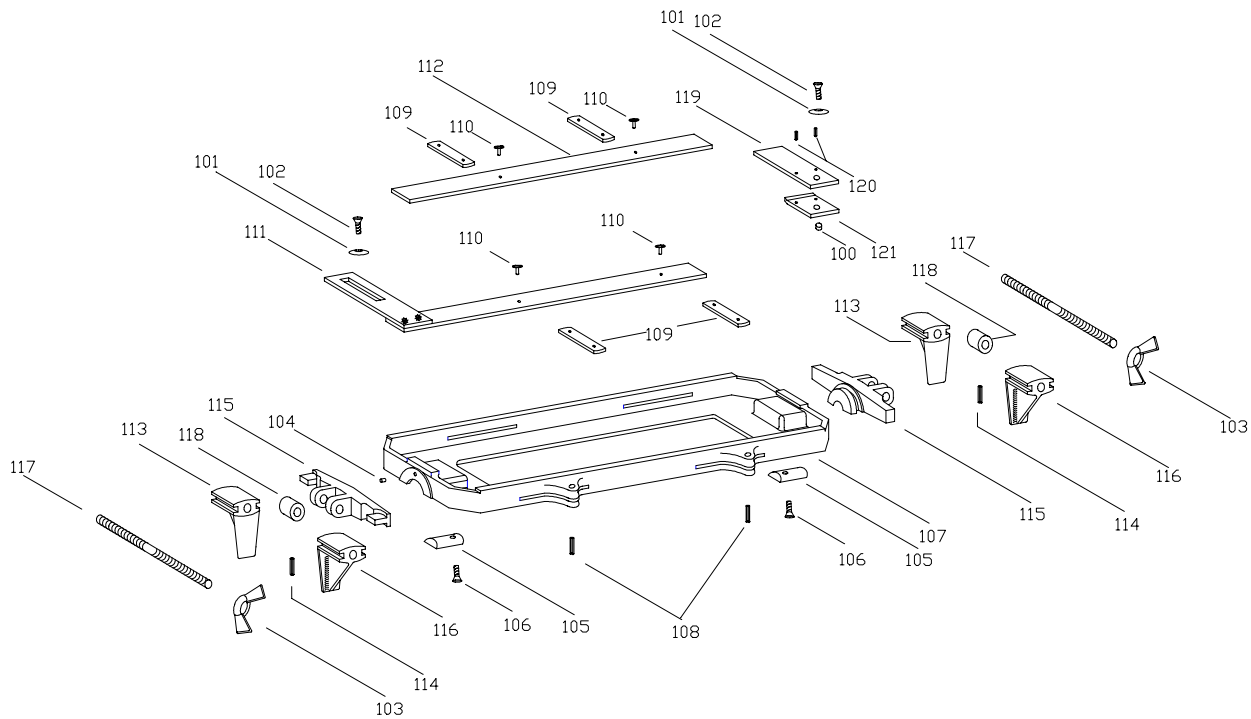

PORTER-CABLE

LOCKFACE TEMPLAT

517

Ref.

No.	Part No.	Description
100	800741	End Gauge Bushing
101	800742	End Gauge Washer
102	800740	End Gauge Screw
103	800745	Wing Nut
104	802308	Swivel Stop Pin
105	804979	Swivel Support
106	802289	Screw
107	804975	Main Frame
108	694999	Rolled Pin
109	800732	Link
110	688933	Guide Rivet, Current (3/16)
	800734	Guide Rivet, Early (5/32)
111	800735	Fixed End Gauge Assy..
		Incl.: Ref. 109, 110
112	800729	Side Plate Assy.
		Incl.: Ref. 100, 109, 110
113	804977	Jaw (W/R. H. Thread)
114	800747	Grooved Pin
115	804976	Swivel Jaw (W/L. H. Thread)
116	800743	Clamp Screw
117	800744	Collar
118	804978	End Gauge Top Plate, Incl.: Ref. 120
119	800737	Rolled Pin
120	840109	End Gauge Bottom Plate
121	800739	Templet Guide
		Incl.: Ref.100
*	42024	Locknut, Templet Guide
*	42237	

* Not Shown