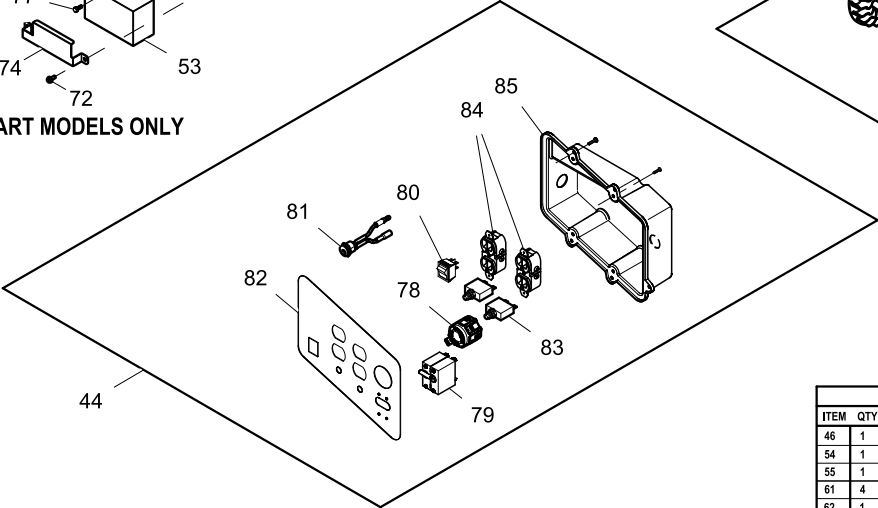

CONTROL PANEL DETAIL