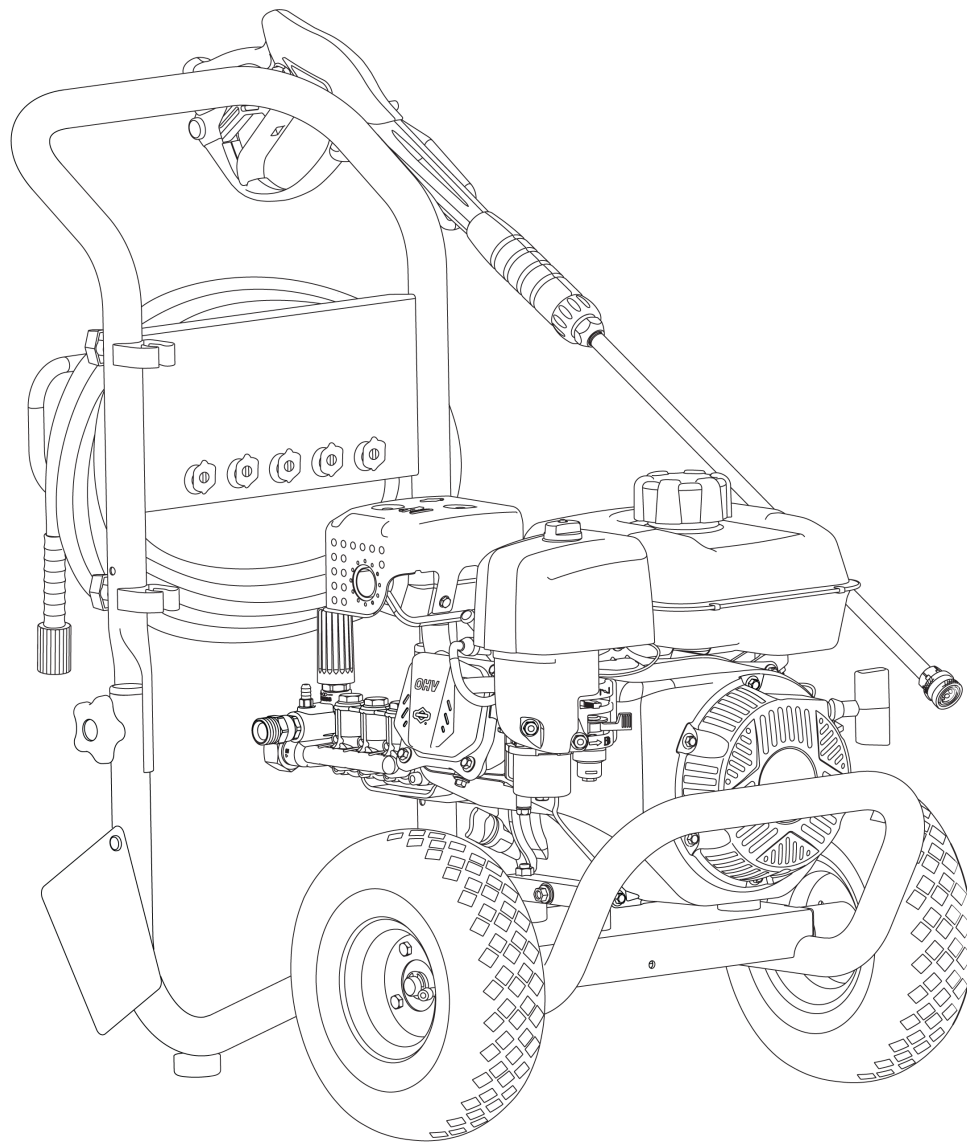

# Parts Manual

Mfg. No: 020725-01  
3,300 PSI Briggs & Stratton Elite