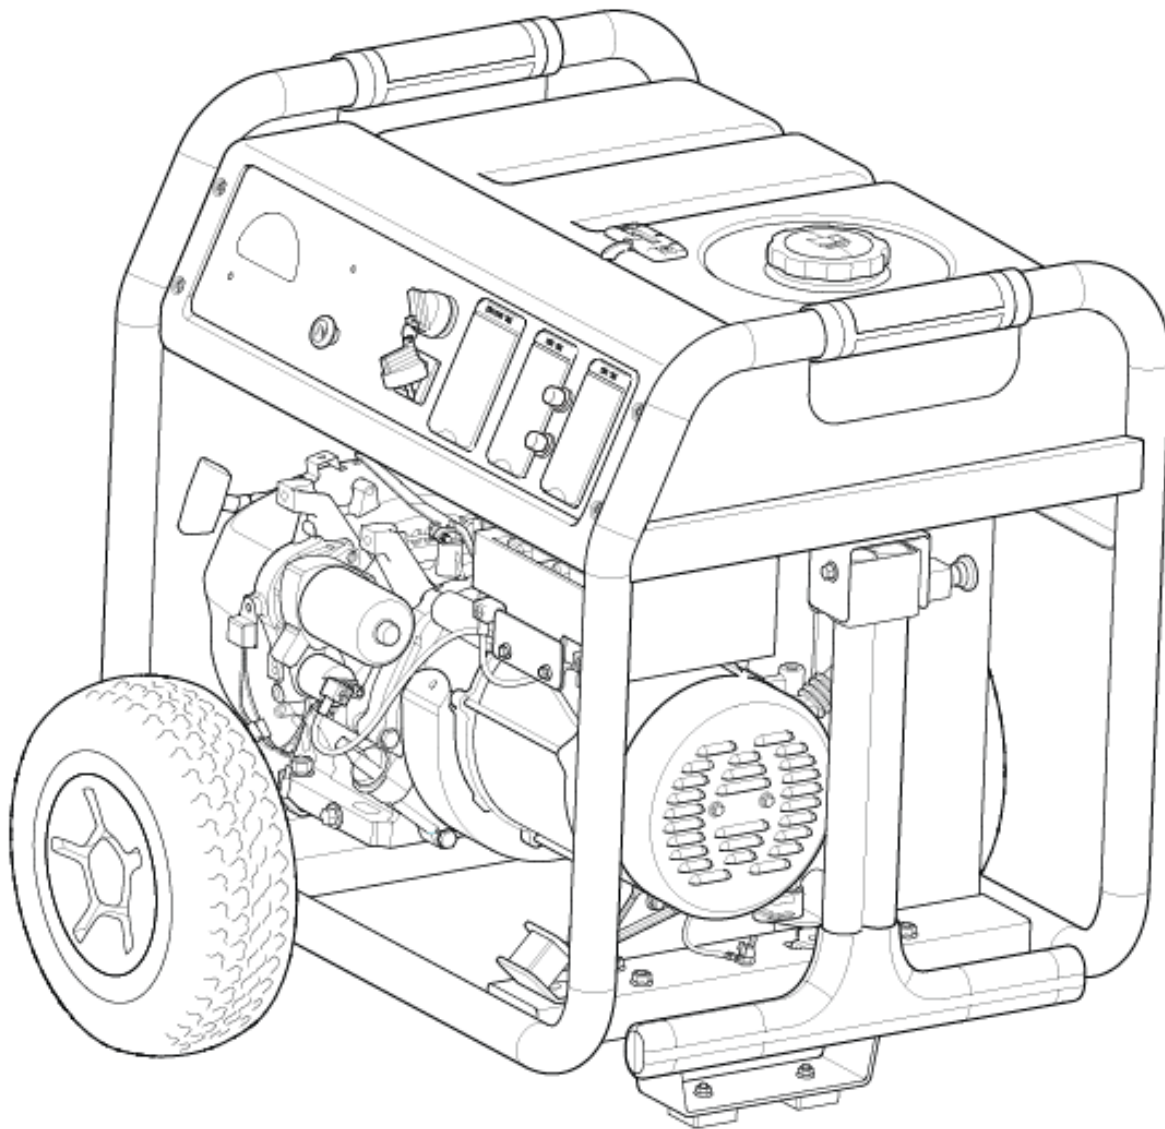

Parts Manual

Mfg. No: 030742-01
8,000 Watt Briggs & Stratton 49 State

Control Panel

Note: Unless noted otherwise, use the standard torque specifications

Mfg. No: 030742-01

Control Panel

REF NO	PART NO	QTY	DESCRIPTION
1	84002828	1	PANEL-CONTROL
2	84002428	1	BOX- CONTROL PANEL
3	319477GS	1	COVER-OUTLET
4	319476GS	2	COVER-OUTLET
5	84003634	1	BREAKER-Circuit, 30A
6	318307GS	1	KEY-SWITCH IGNITION
7	705436	1	KEY
8	312689GS	1	OUTLET, 120/240V TL30A
9	709526	2	OUTLET-GFCI
10	312034GS	1	CABLE-CHOKE
11	209872GS	2	BREAKER, Circuit, 20A
12	795016	12	NUT
13	84002418	1	DECAL
14	703804	4	SCREW
15	319459GS	1	TRIM-EDGE
16	319529GS	1	GROMMET
17	312636GS	2	BOOT, Circuit Breaker
18	319530GS	1	GROMMET
19	191481GS	1	BOOT, Breaker Circuit
20	705409	1	BRACKET
21	705454	1	TRANSFORMER
22	705408	1	MODULE
23	705780	1	LIGHT
24	706173	1	HARNESS-WIRE
25	84001081	4	SCREW
26	772211	1	MODULE-CO
27	772217	1	LIGHT-PIPE
28	772213	1	BRACKET-MODULE
29	84002089	1	MODULE-BATTERY CHARGE