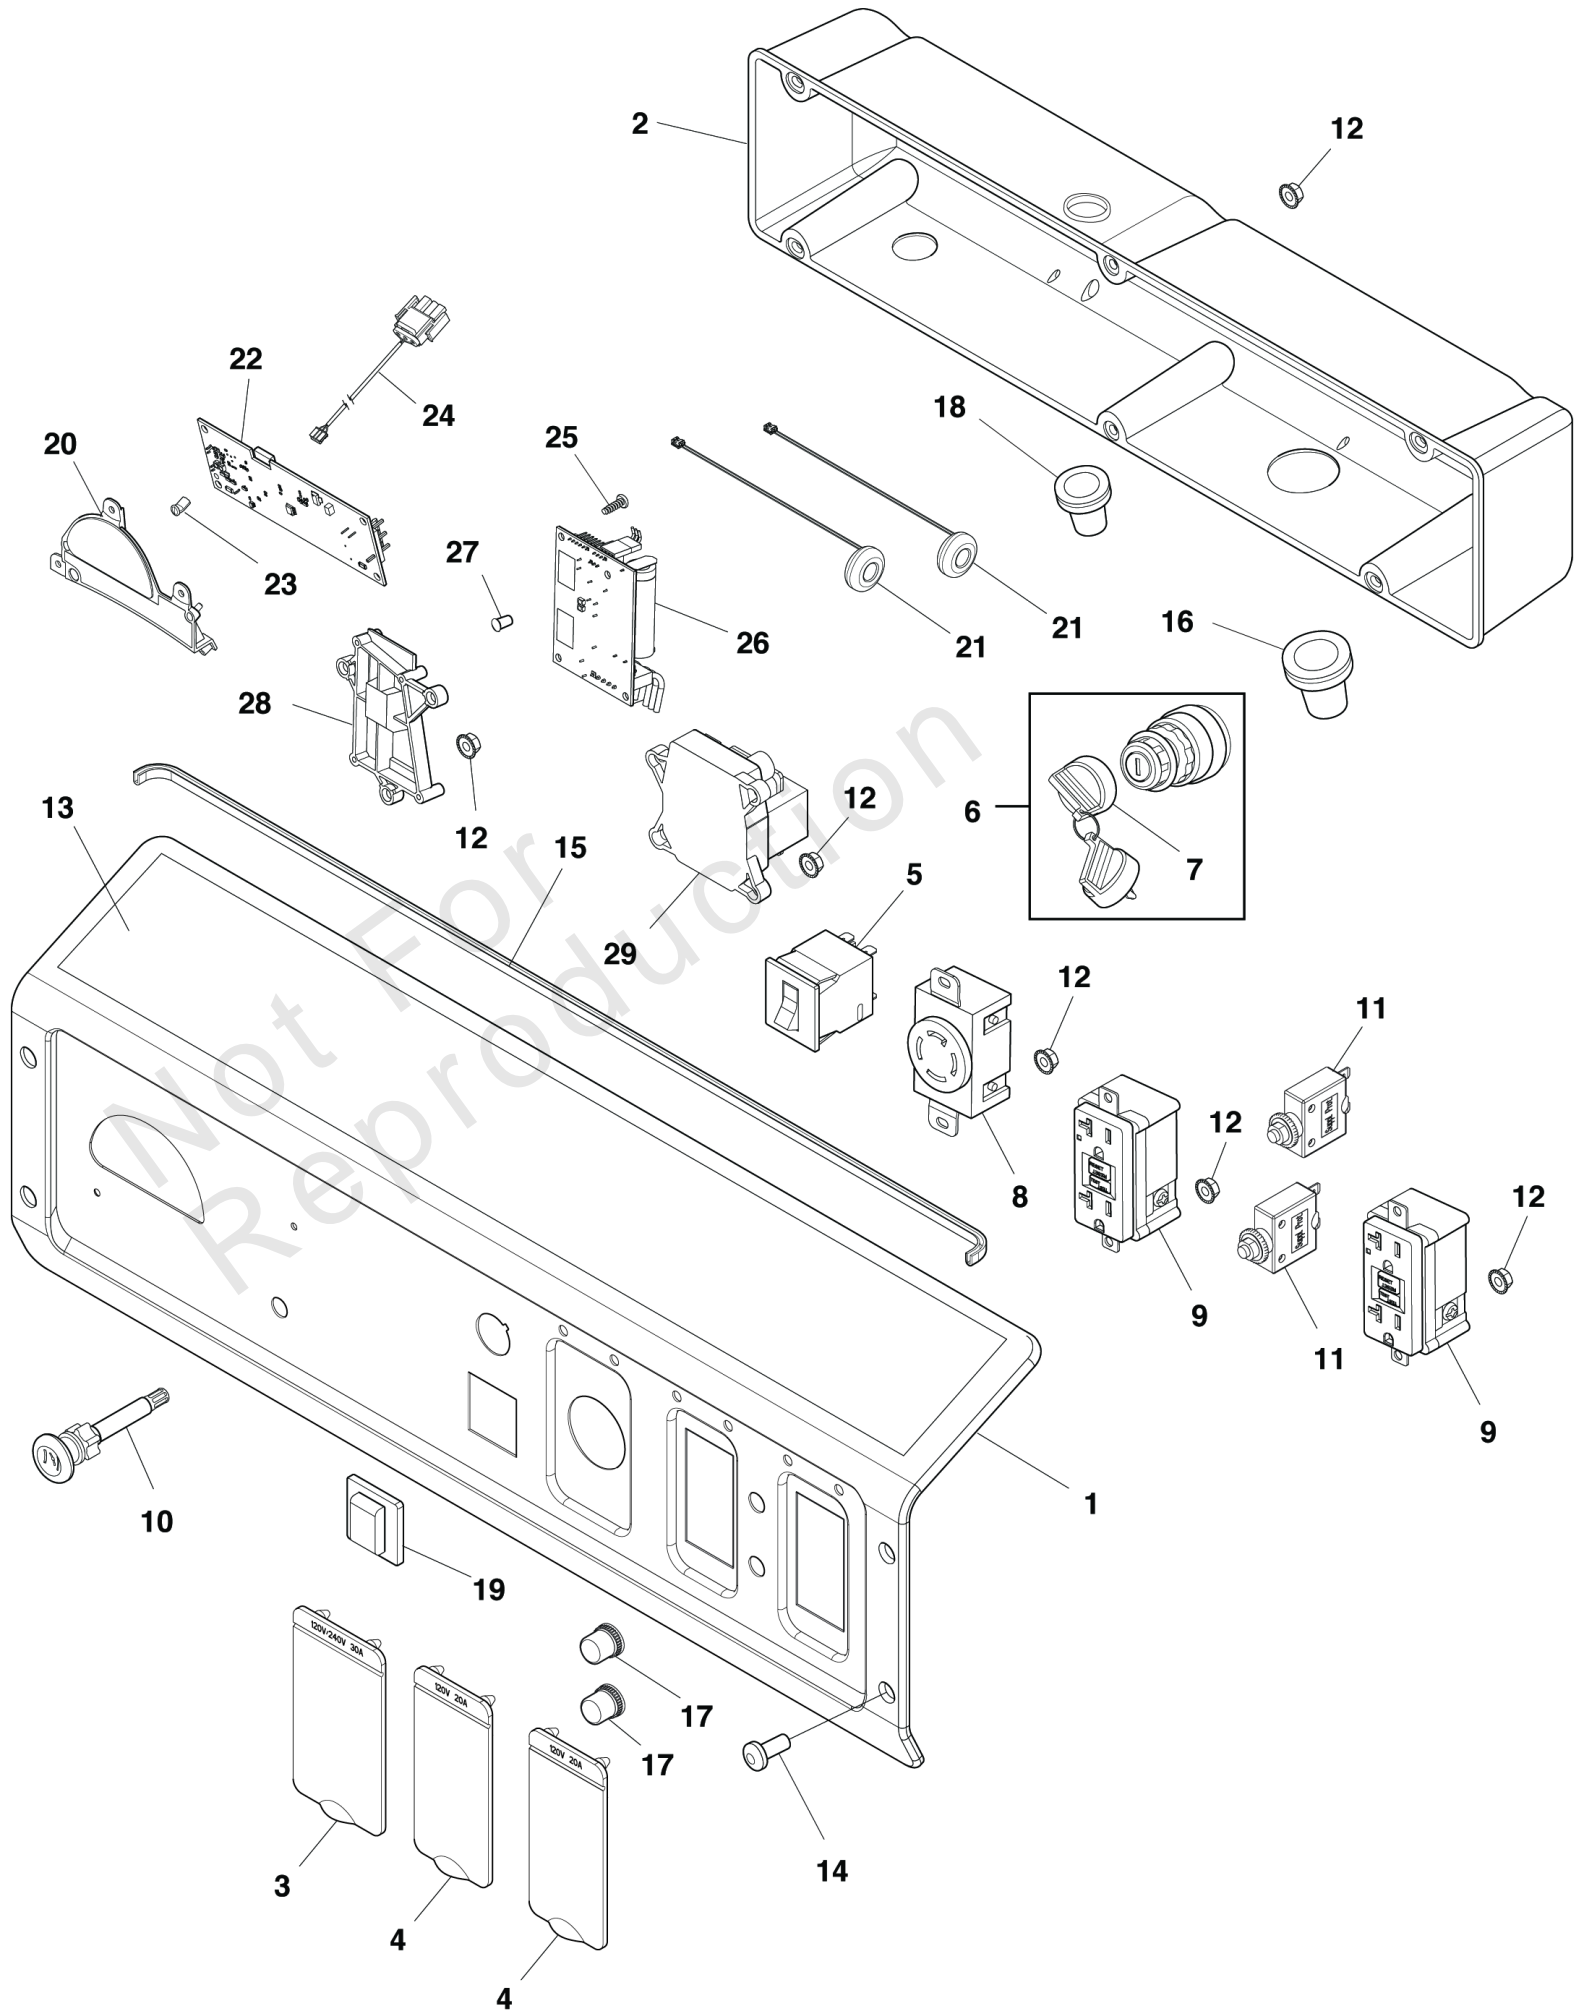

Parts Manual

Mfg. No: 030742-01
8,000 Watt Briggs & Stratton 49 State

Control Panel

Note: Unless noted otherwise, use the standard torque specifications

Mfg. No: 030742-01

Control Panel

REF NO	PART NO	QTY	DESCRIPTION
1	84002828	1	PANEL-CONTROL
2	84002428	1	BOX- CONTROL PANEL
3	319477GS	1	COVER-OUTLET
4	319476GS	2	COVER-OUTLET
5	84003634	1	BREAKER-Circuit, 30A
6	318307GS	1	KEY-SWITCH IGNITION
7	705436	1	KEY
8	312689GS	1	OUTLET, 120/240V TL30A
9	709526	2	OUTLET-GFCI
10	312034GS	1	CABLE-CHOKE
11	209872GS	2	BREAKER, Circuit, 20A
12	795016	12	NUT
13	84002418	1	DECAL
14	703804	4	SCREW
15	319459GS	1	TRIM-EDGE
16	319529GS	1	GROMMET
17	312636GS	2	BOOT, Circuit Breaker
18	319530GS	1	GROMMET
19	191481GS	1	BOOT, Breaker Circuit
20	705409	1	BRACKET
21	705454	1	TRANSFORMER
22	705408	1	MODULE
23	705780	1	LIGHT
24	706173	1	HARNESS-WIRE
25	84001081	4	SCREW
26	772211	1	MODULE-CO
27	772217	1	LIGHT-PIPE
28	772213	1	BRACKET-MODULE
29	84002089	1	MODULE-BATTERY CHARGE