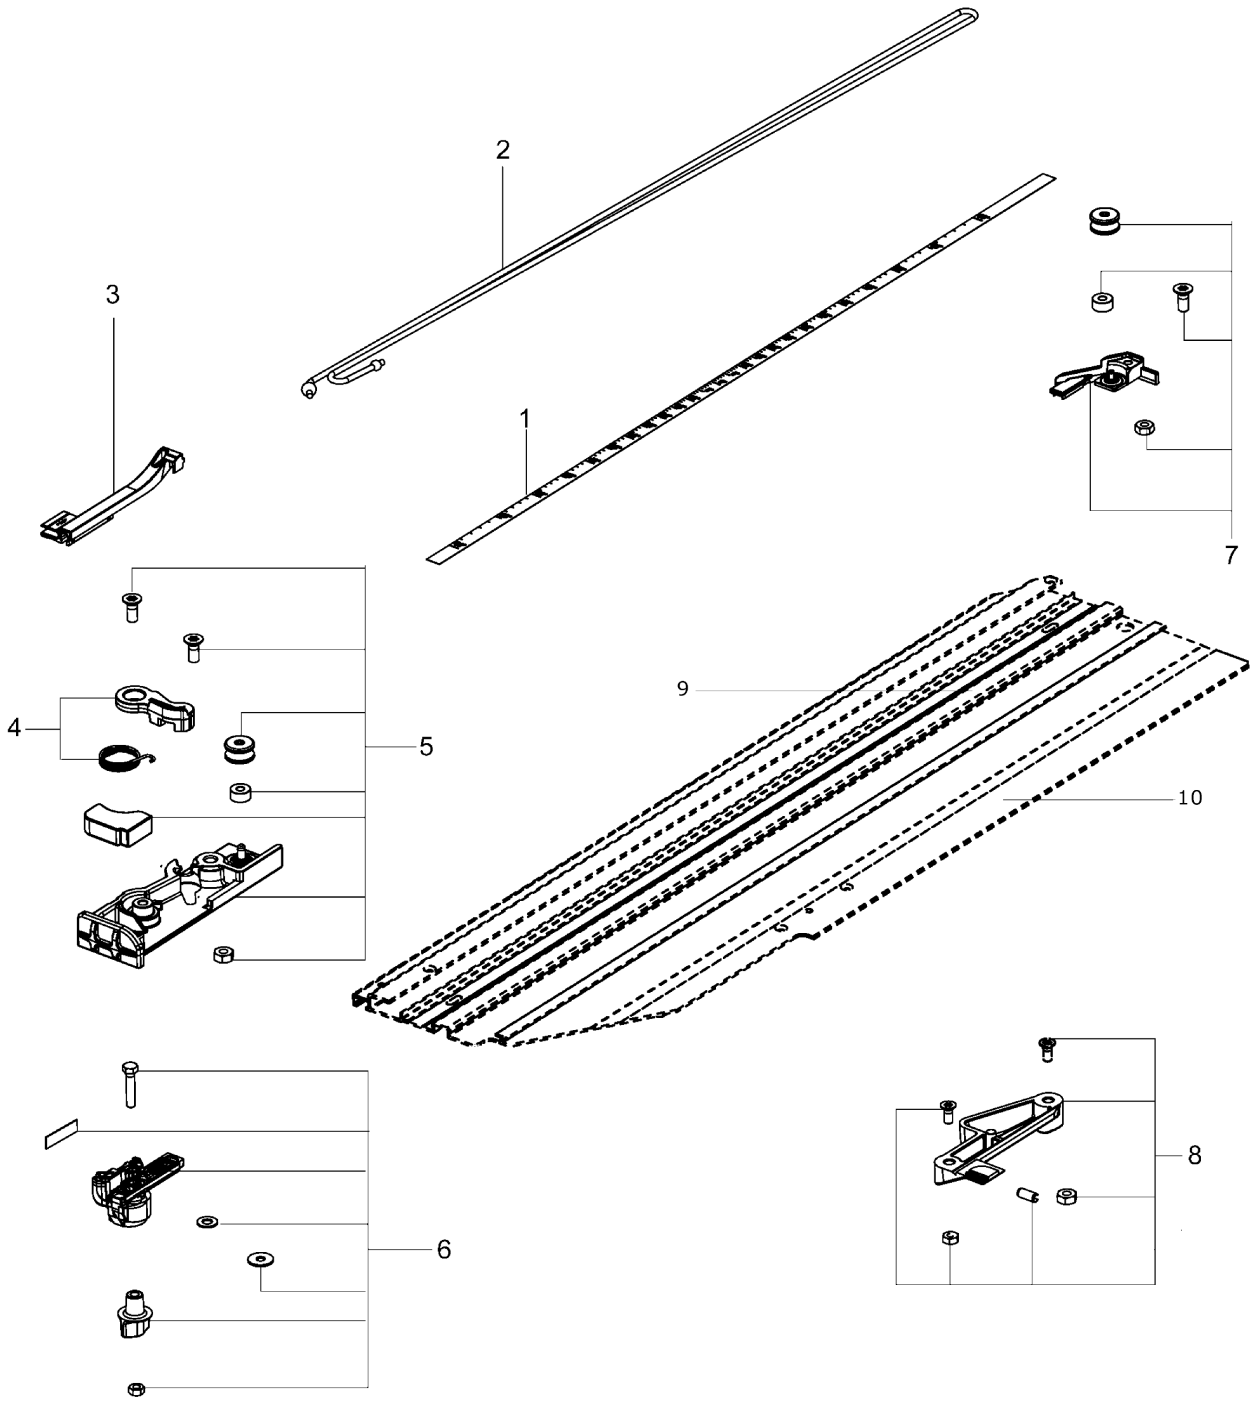

10012078 - FSK 670

Pos	Part No.	Description	Quantity
1	10007241	Scale	1
2	10012059	Cable	1
3	10011960	Slip piece	1
4	200216	Catch	1
5	200217	Body, complete	1
6	200218	Angle stop	1
7	200219	End stop	1
8	200220	Stop, complete	1
9	707523	Label	1
10	707709	Warning plate	1