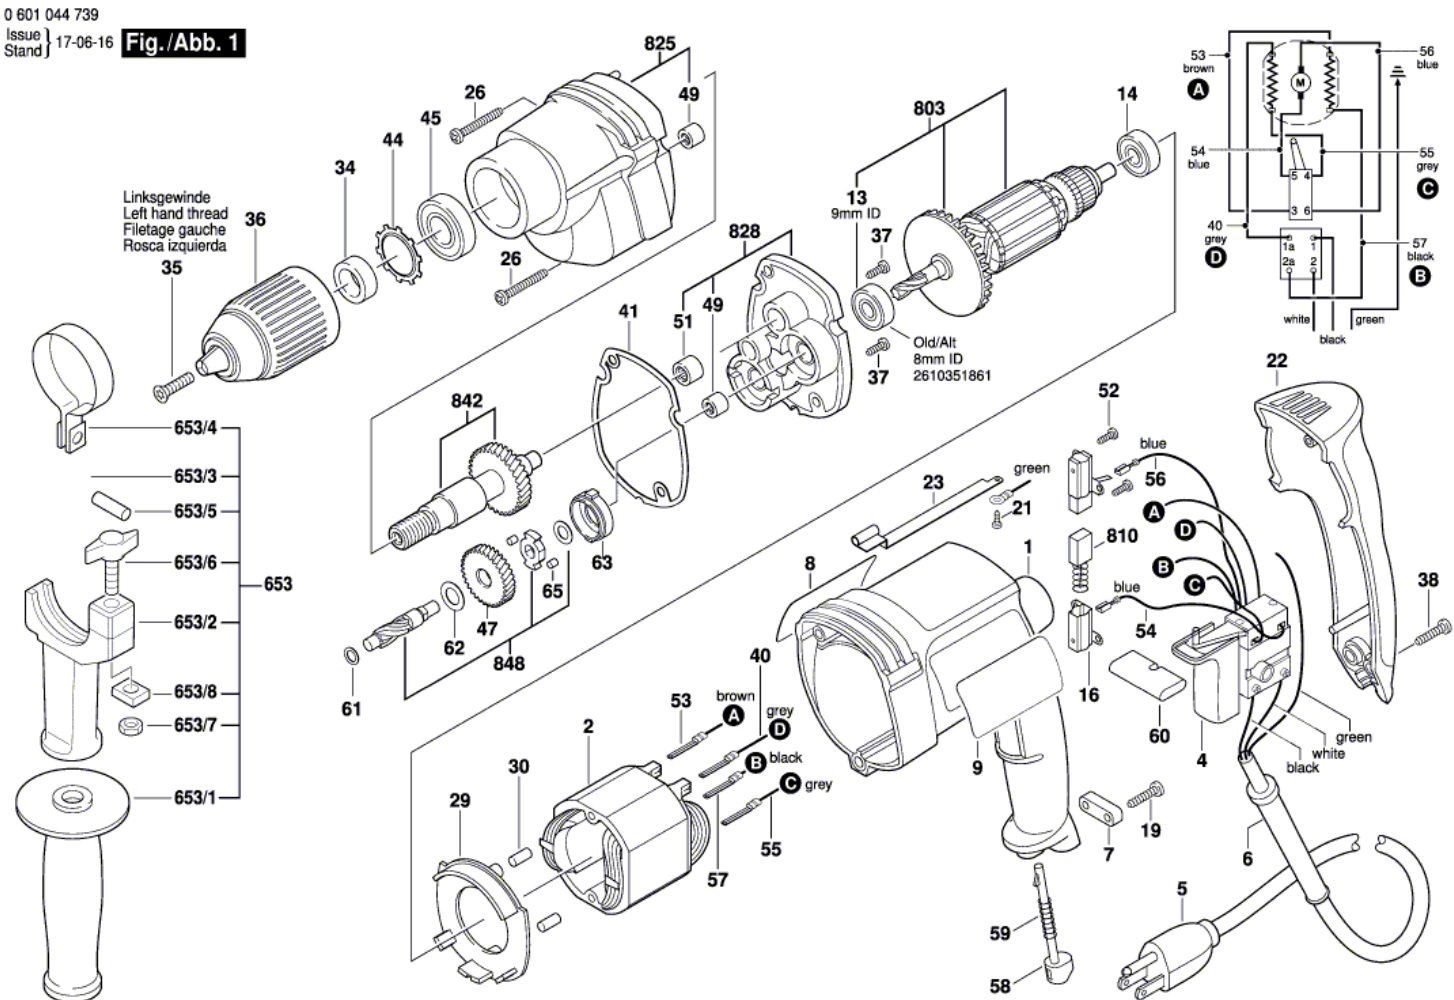

Item	Part Number	Description	Illustration	Price	Quantity	Price Group
55	2 604 448 286	Connecting Cable	1	-,-	1	11
56	2 604 448 285	Connecting Cable	1	-,-	1	10
57	2 604 448 295	Connecting Cable	1	-,-	1	10
58	2 610 998 114	Locking Lever	1	-,-	1	13
59	2 610 998 116	Compression Spring	1	-,-	1	10
60	2 610 998 113	Reversing Switch	1	-,-	1	13
61	2 600 100 607	Shim 0,3 MM	1	-,-	1	11
62	2 600 100 637	Shim 0,5 MM	1	-,-	1	11
63	2 600 202 008	Retaining snap ring	1	-,-	1	16
65	2 609 007 376	Roller Body	1	-,-	2	10
653	1 612 025 020	Auxiliary Handle Ø43 MM	1	-,-	1	-
653/1	1 612 025 019	Auxiliary Handle M8	1	-,-	1	19
653/2	1 618 040 077	Support clamp	1	-,-	1	28
653/3	1 613 521 001	Stud bolt M8	1	-,-	1	16
653/4	1 611 316 003	Clamping Band Ø43 MM	1	-,-	1	13
653/5	1 613 100 012	Straight Pin	1	-,-	1	11
653/6	2 603 480 006	Wing Screw	1	-,-	1	13
653/7	1 613 300 006	Hex Nut M6	1	-,-	1	11
653/8	1 611 030 010	Clamping Plate	1	-,-	1	12
803	2 604 011 901	Armature	1	-,-	1	40
810	2 604 321 905	Carbon-Brush Set	1	-,-	1	23
825	2 610 998 144	Gear Housing	1	-,-	1	35
828	2 610 998 153	Pivot Plate	1	-,-	1	29
842	2 610 907 368	Drive Shaft	1	-,-	1	32
848	2 606 308 928	Toothed Shaft	1	-,-	1	28

NO Lubrication instructions available for this product

Information subject to change without further notice.