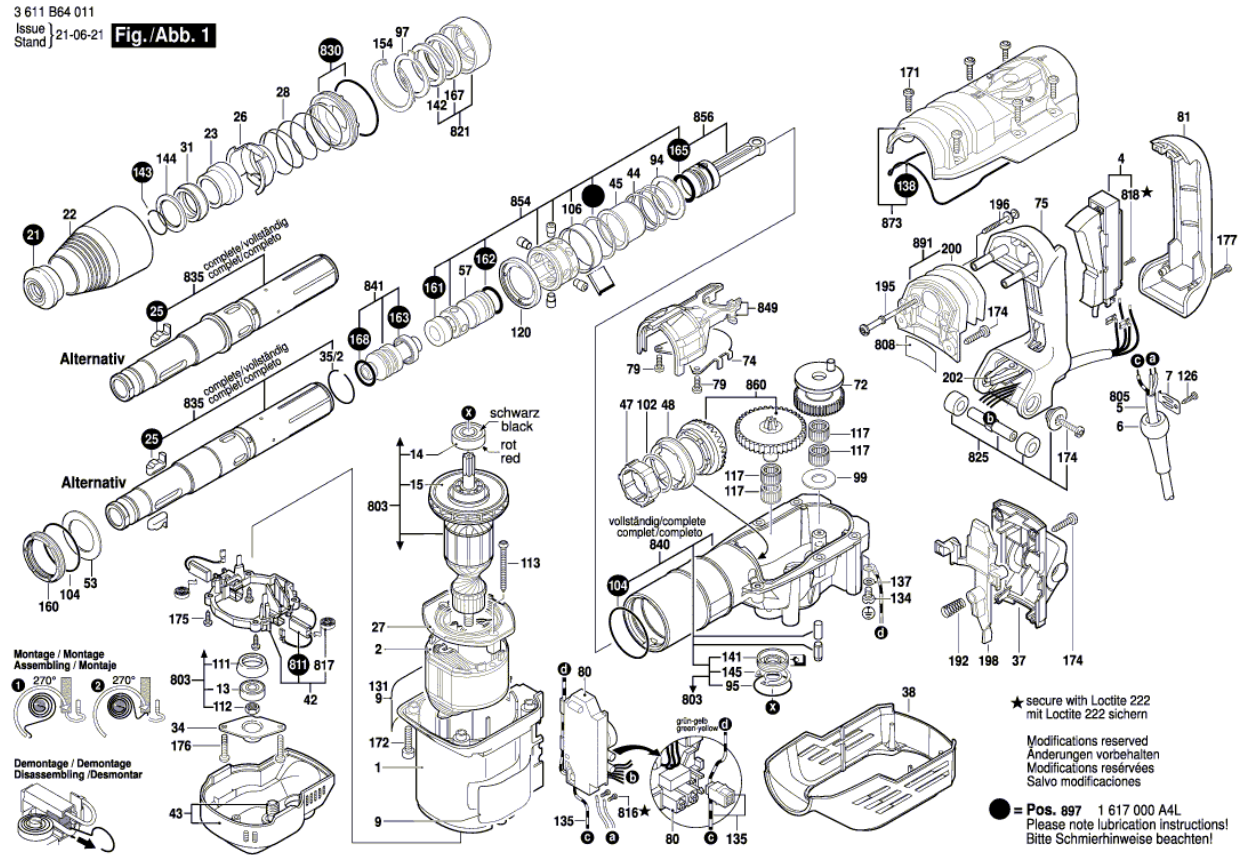

BOSCH

Rotary Hammer

11264 EVS | 3 611 B64 011

Table of Content

| | |
|--------------------------|---|
| Spare parts list..... | 2 |
| Illustration - Type..... | 6 |

Illustration - Type - E

Illustration - Type - E