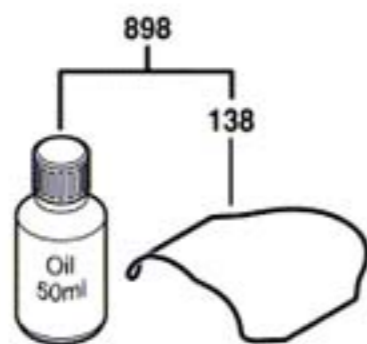

Fig./Abb. 1

★ secure with Loctite 222
 mit Loctite 222 sichern

Modifications reserved
 Änderungen vorbehalten
 Modifications réservées
 Salvo modificaciones

● = Pos. 897 1 617 000 423
 Please note lubrication instructions!
 Bitte Schmierhinweise beachten!

Fig./Abb. 2

Neue Ausführung
 New execution
 Nouvelle exécution
 Nueva ejecución

Alte Ausführung
 Old execution
 Ancien exécution
 Vieja ejecución

Maße in mm
 Dimensions in mm
 Cotes en mm
 Medidas en mm

Änderungen vorbehalten
 Modifications reserved
 Modifications réservées
 Salvo modificaciones