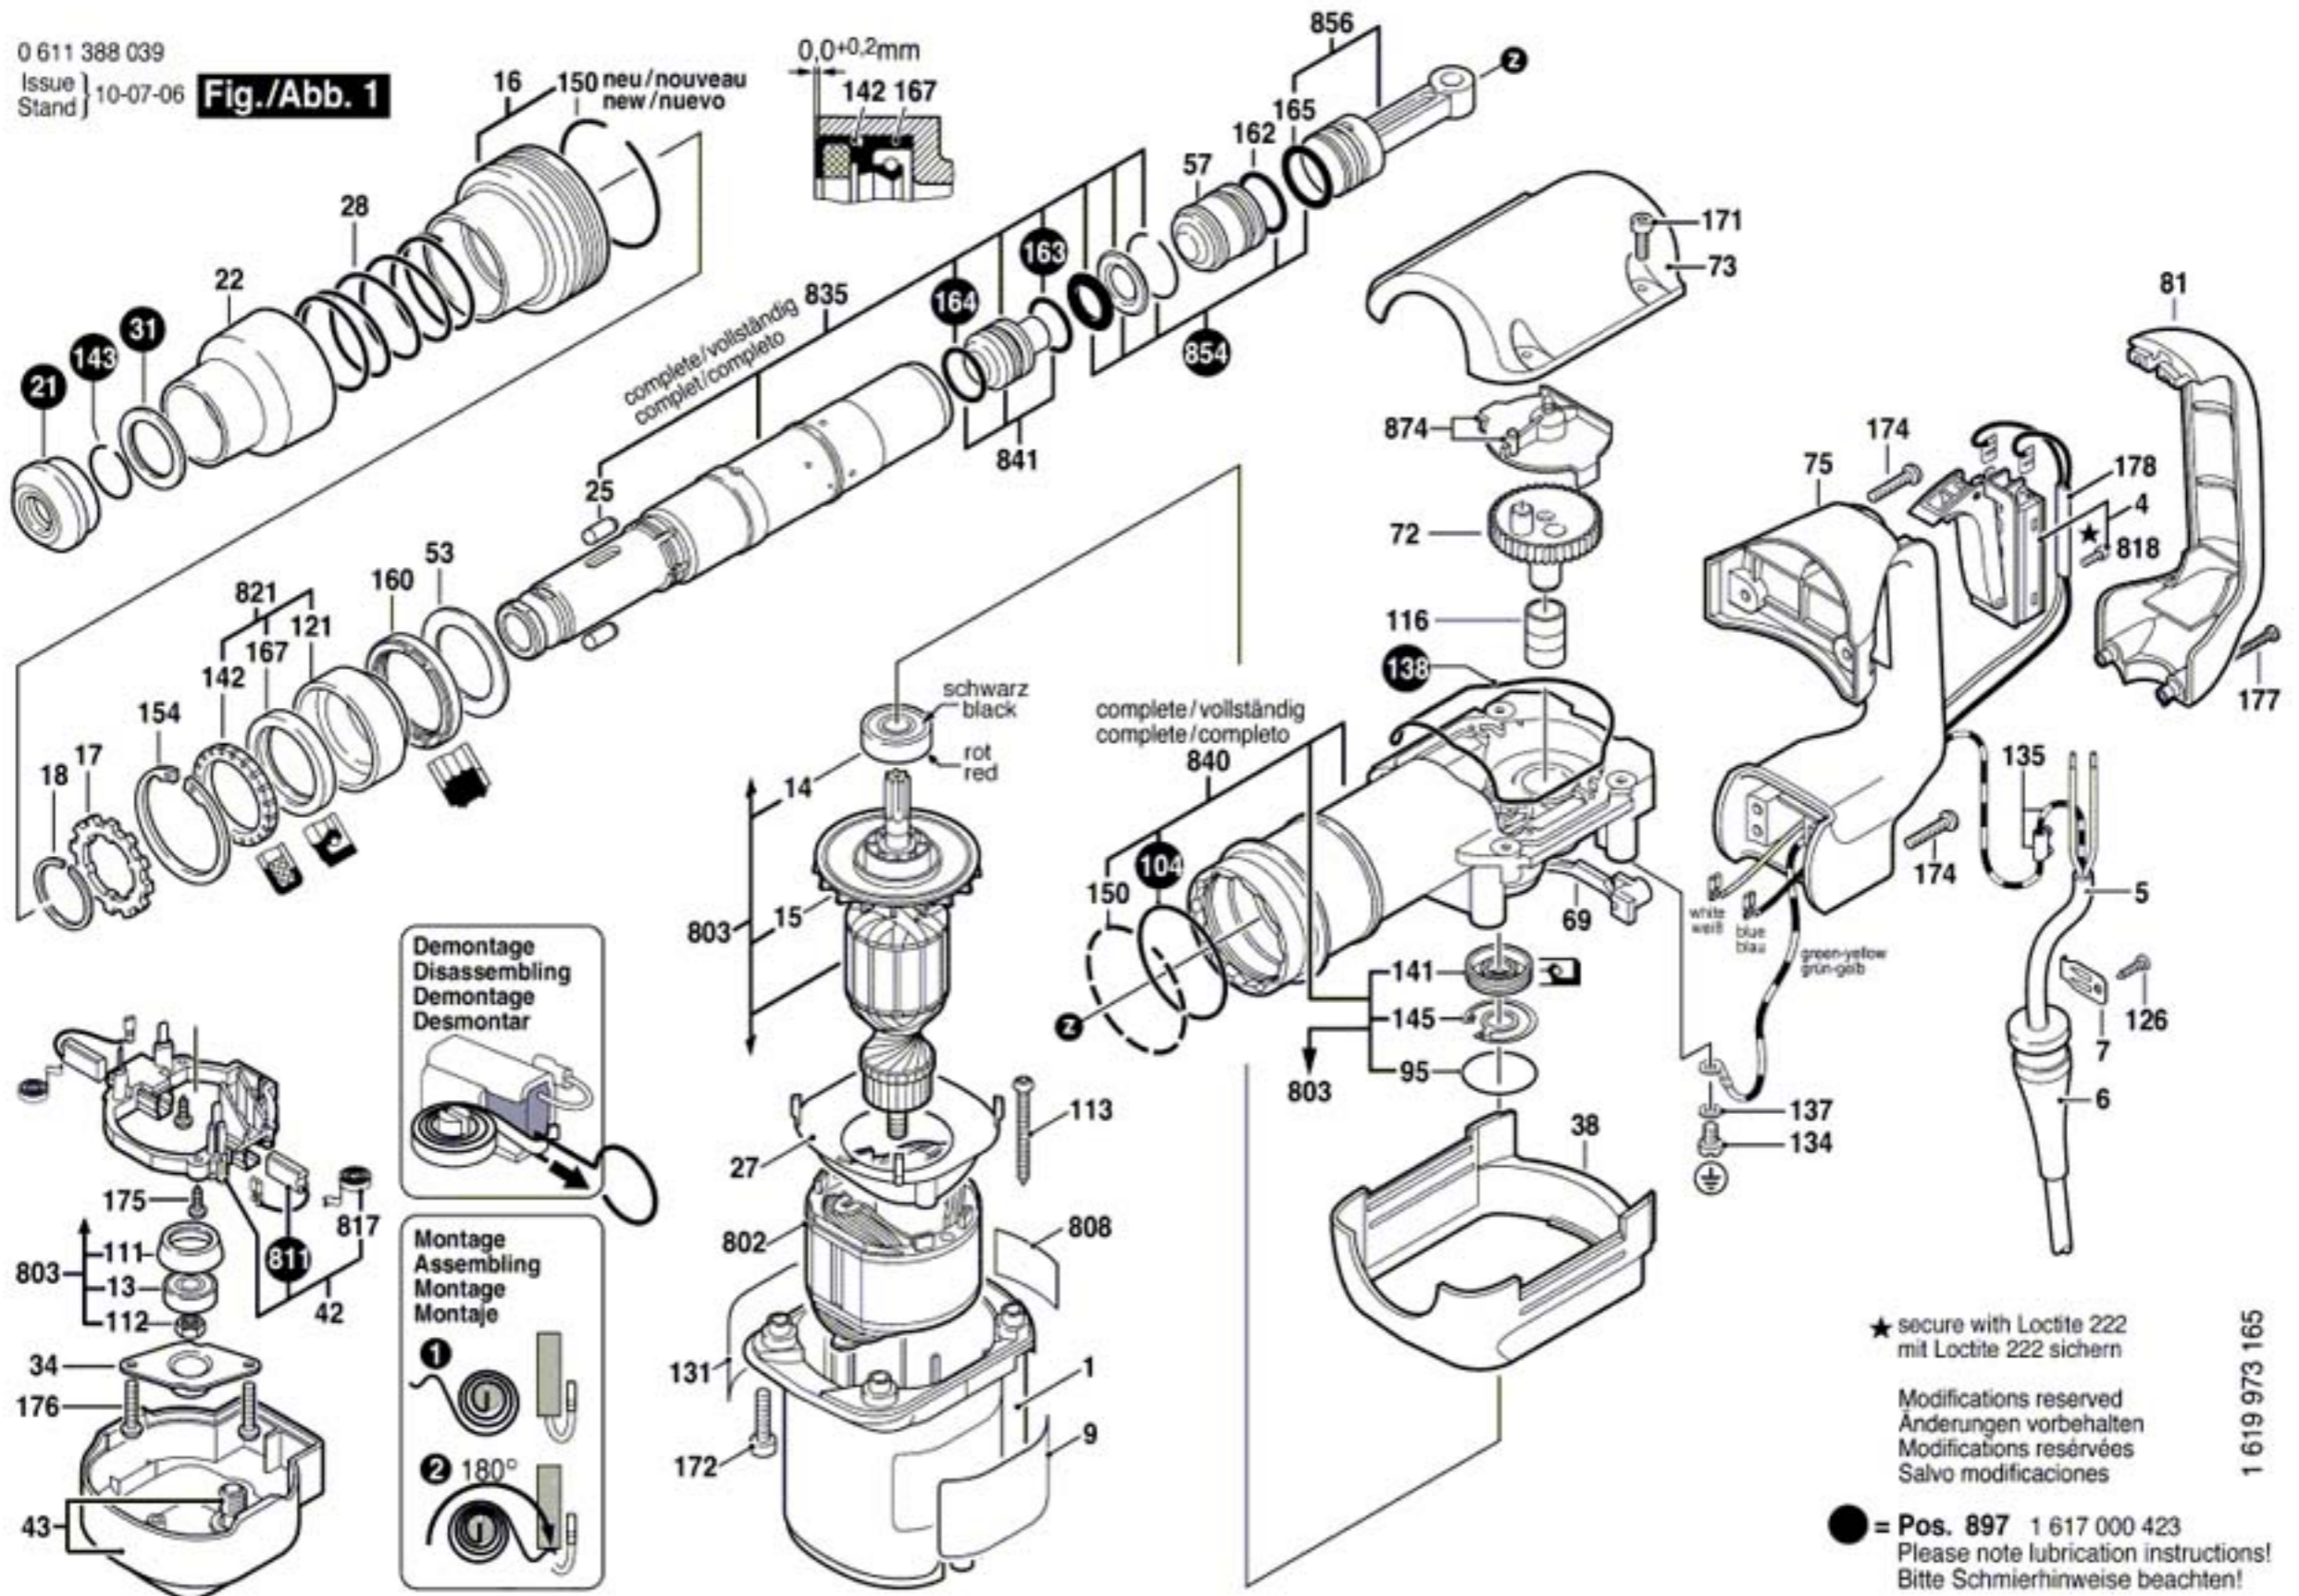

Fig./Abb. 1

★ secure with Loctite 222
 mit Loctite 222 sichern

Modifications reserved
 Änderungen vorbehalten
 Modifications réservées
 Salvo modificaciones

● = Pos. 897 1 617 000 423
 Please note lubrication instructions!
 Bitte Schmierhinweise beachten!

Fig./Abb. 2

Neue Ausführung
 New execution
 Nouvelle exécution
 Nueva ejecución

Alte Ausführung
 Old execution
 Ancien exécution
 Vieja ejecución

Maße in mm
 Dimensions in mm
 Cotes en mm
 Medidas en mm

Änderungen vorbehalten
 Modifications reserved
 Modifications réservées
 Salvo modificaciones