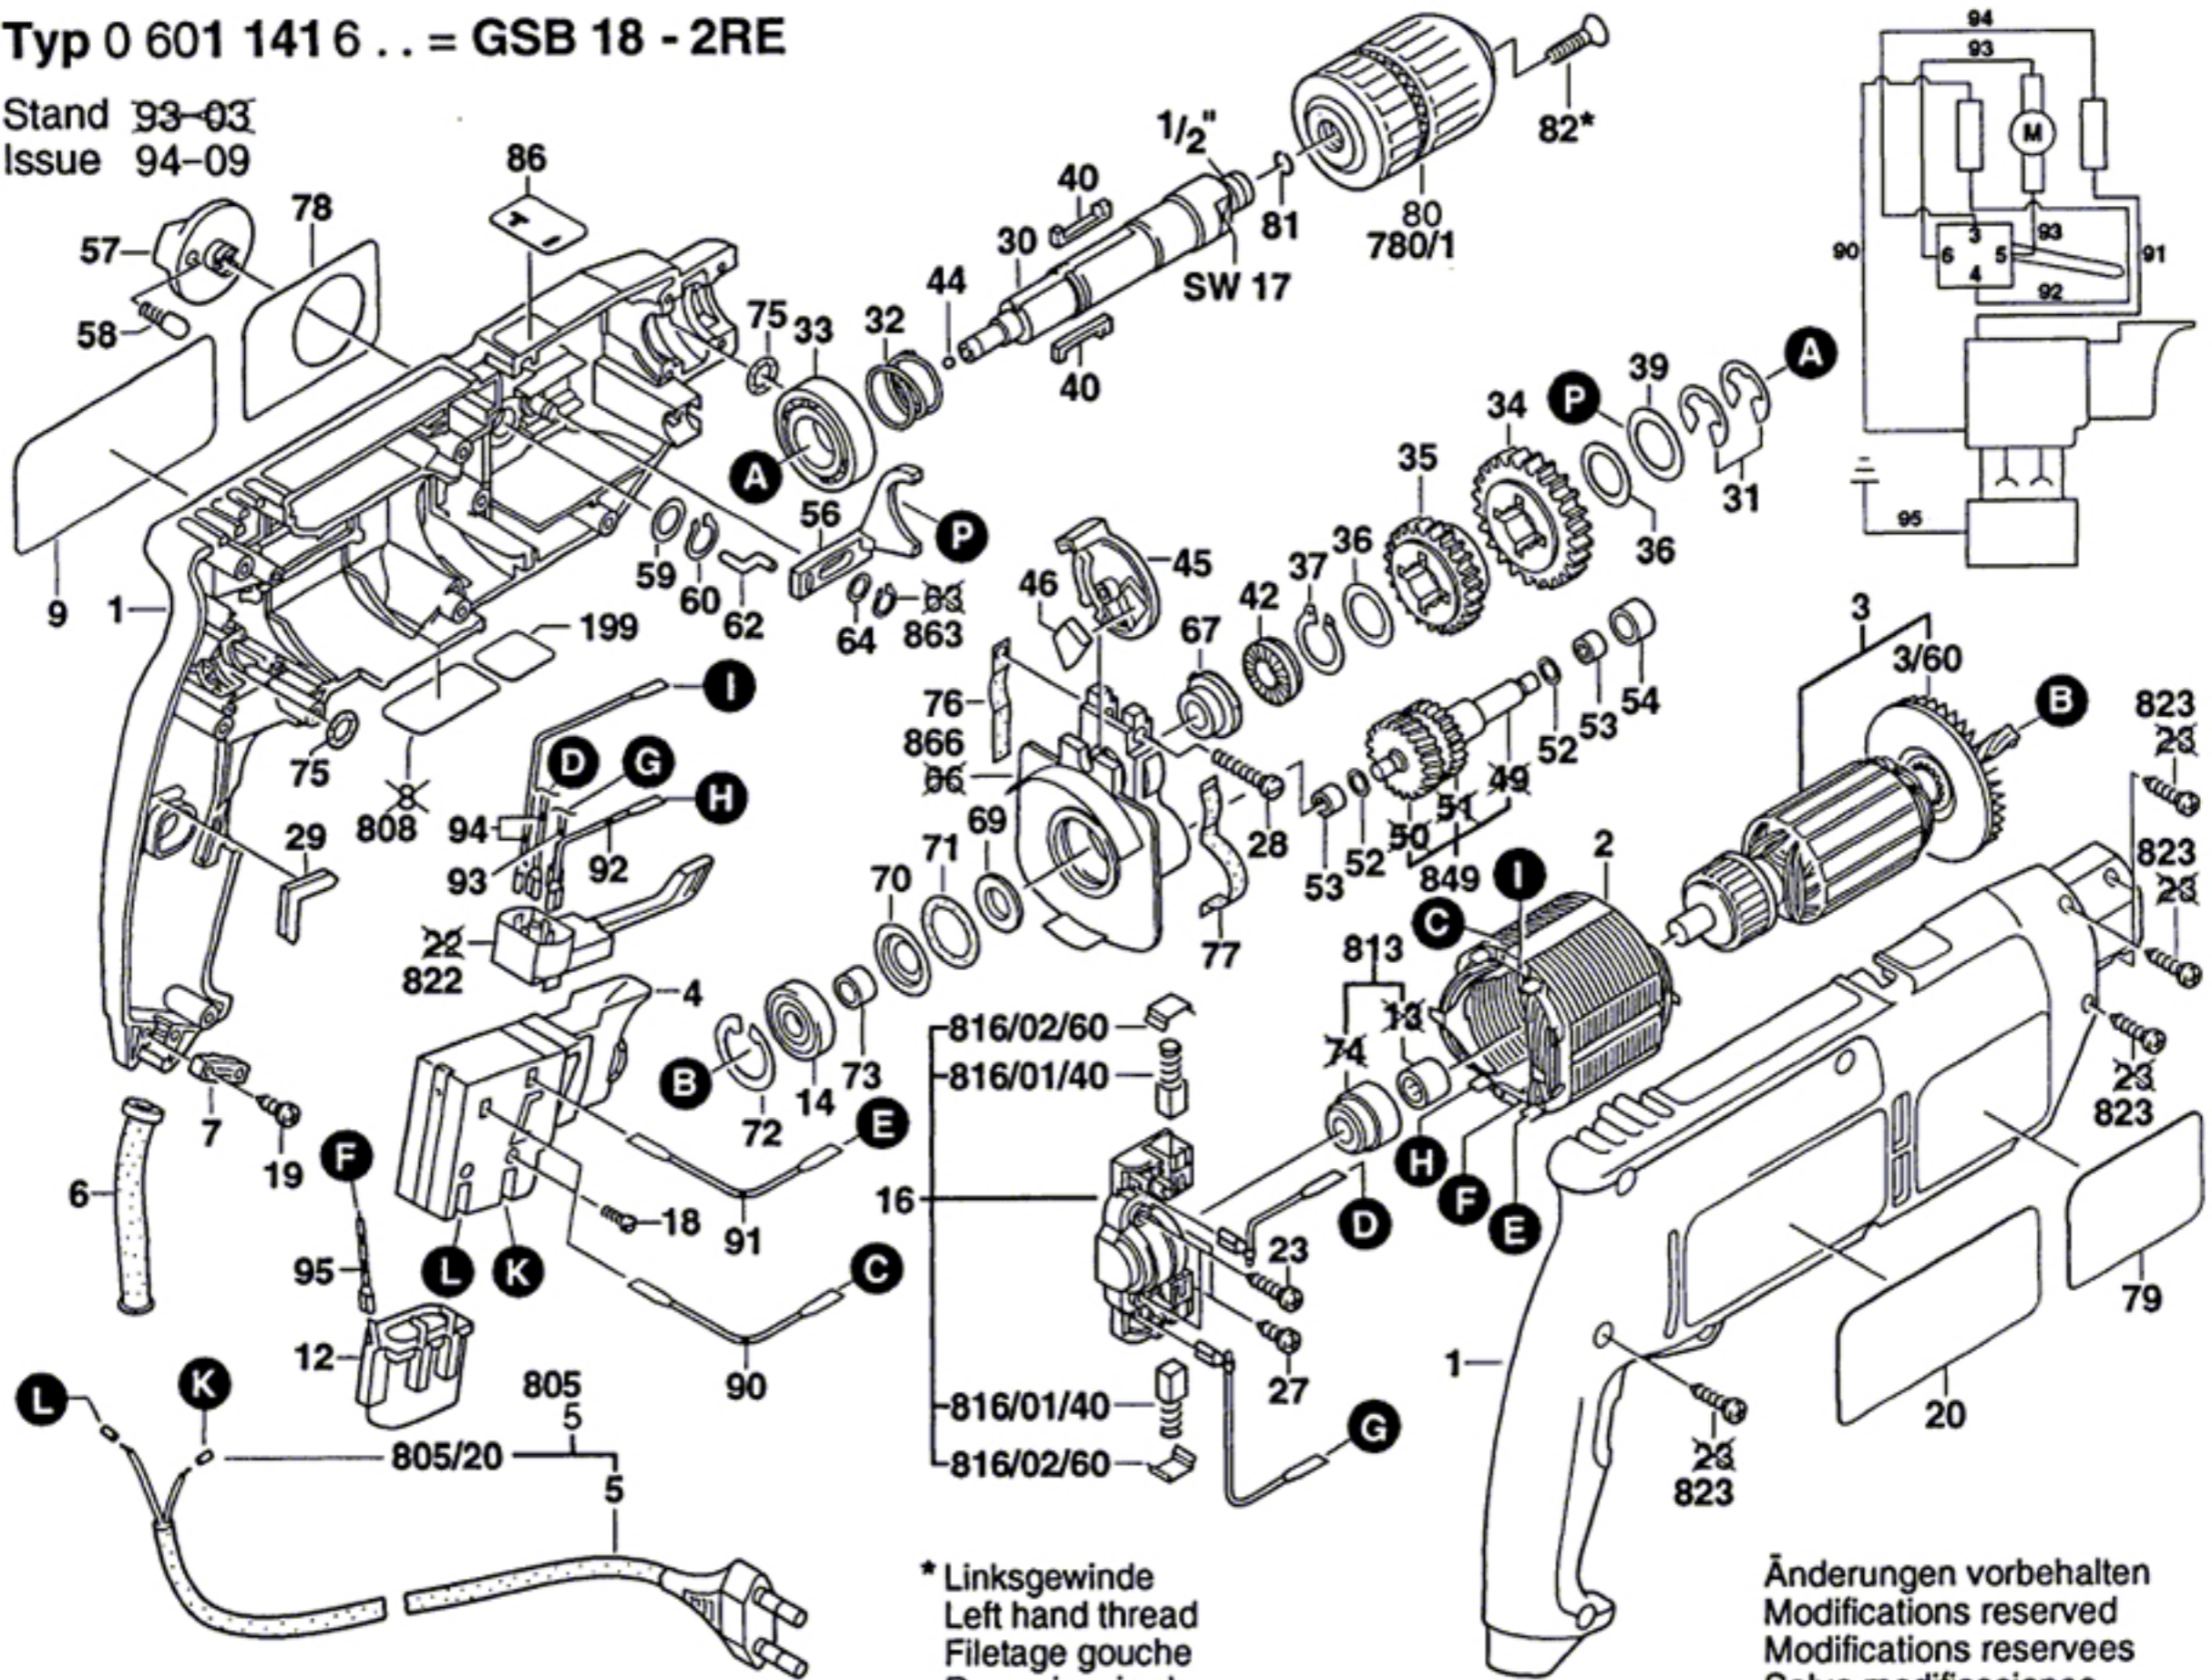

# Typ 0 601 141 6 .. = GSB 18 - 2RE

Stand 93-03  
Issue 94-09

\* Linksgewinde  
Left hand thread  
Filetage gauche  
Rosca izquierda

Änderungen vorbehalten  
Modifications reserved  
Modificacions reserves  
Salvo modificaciones