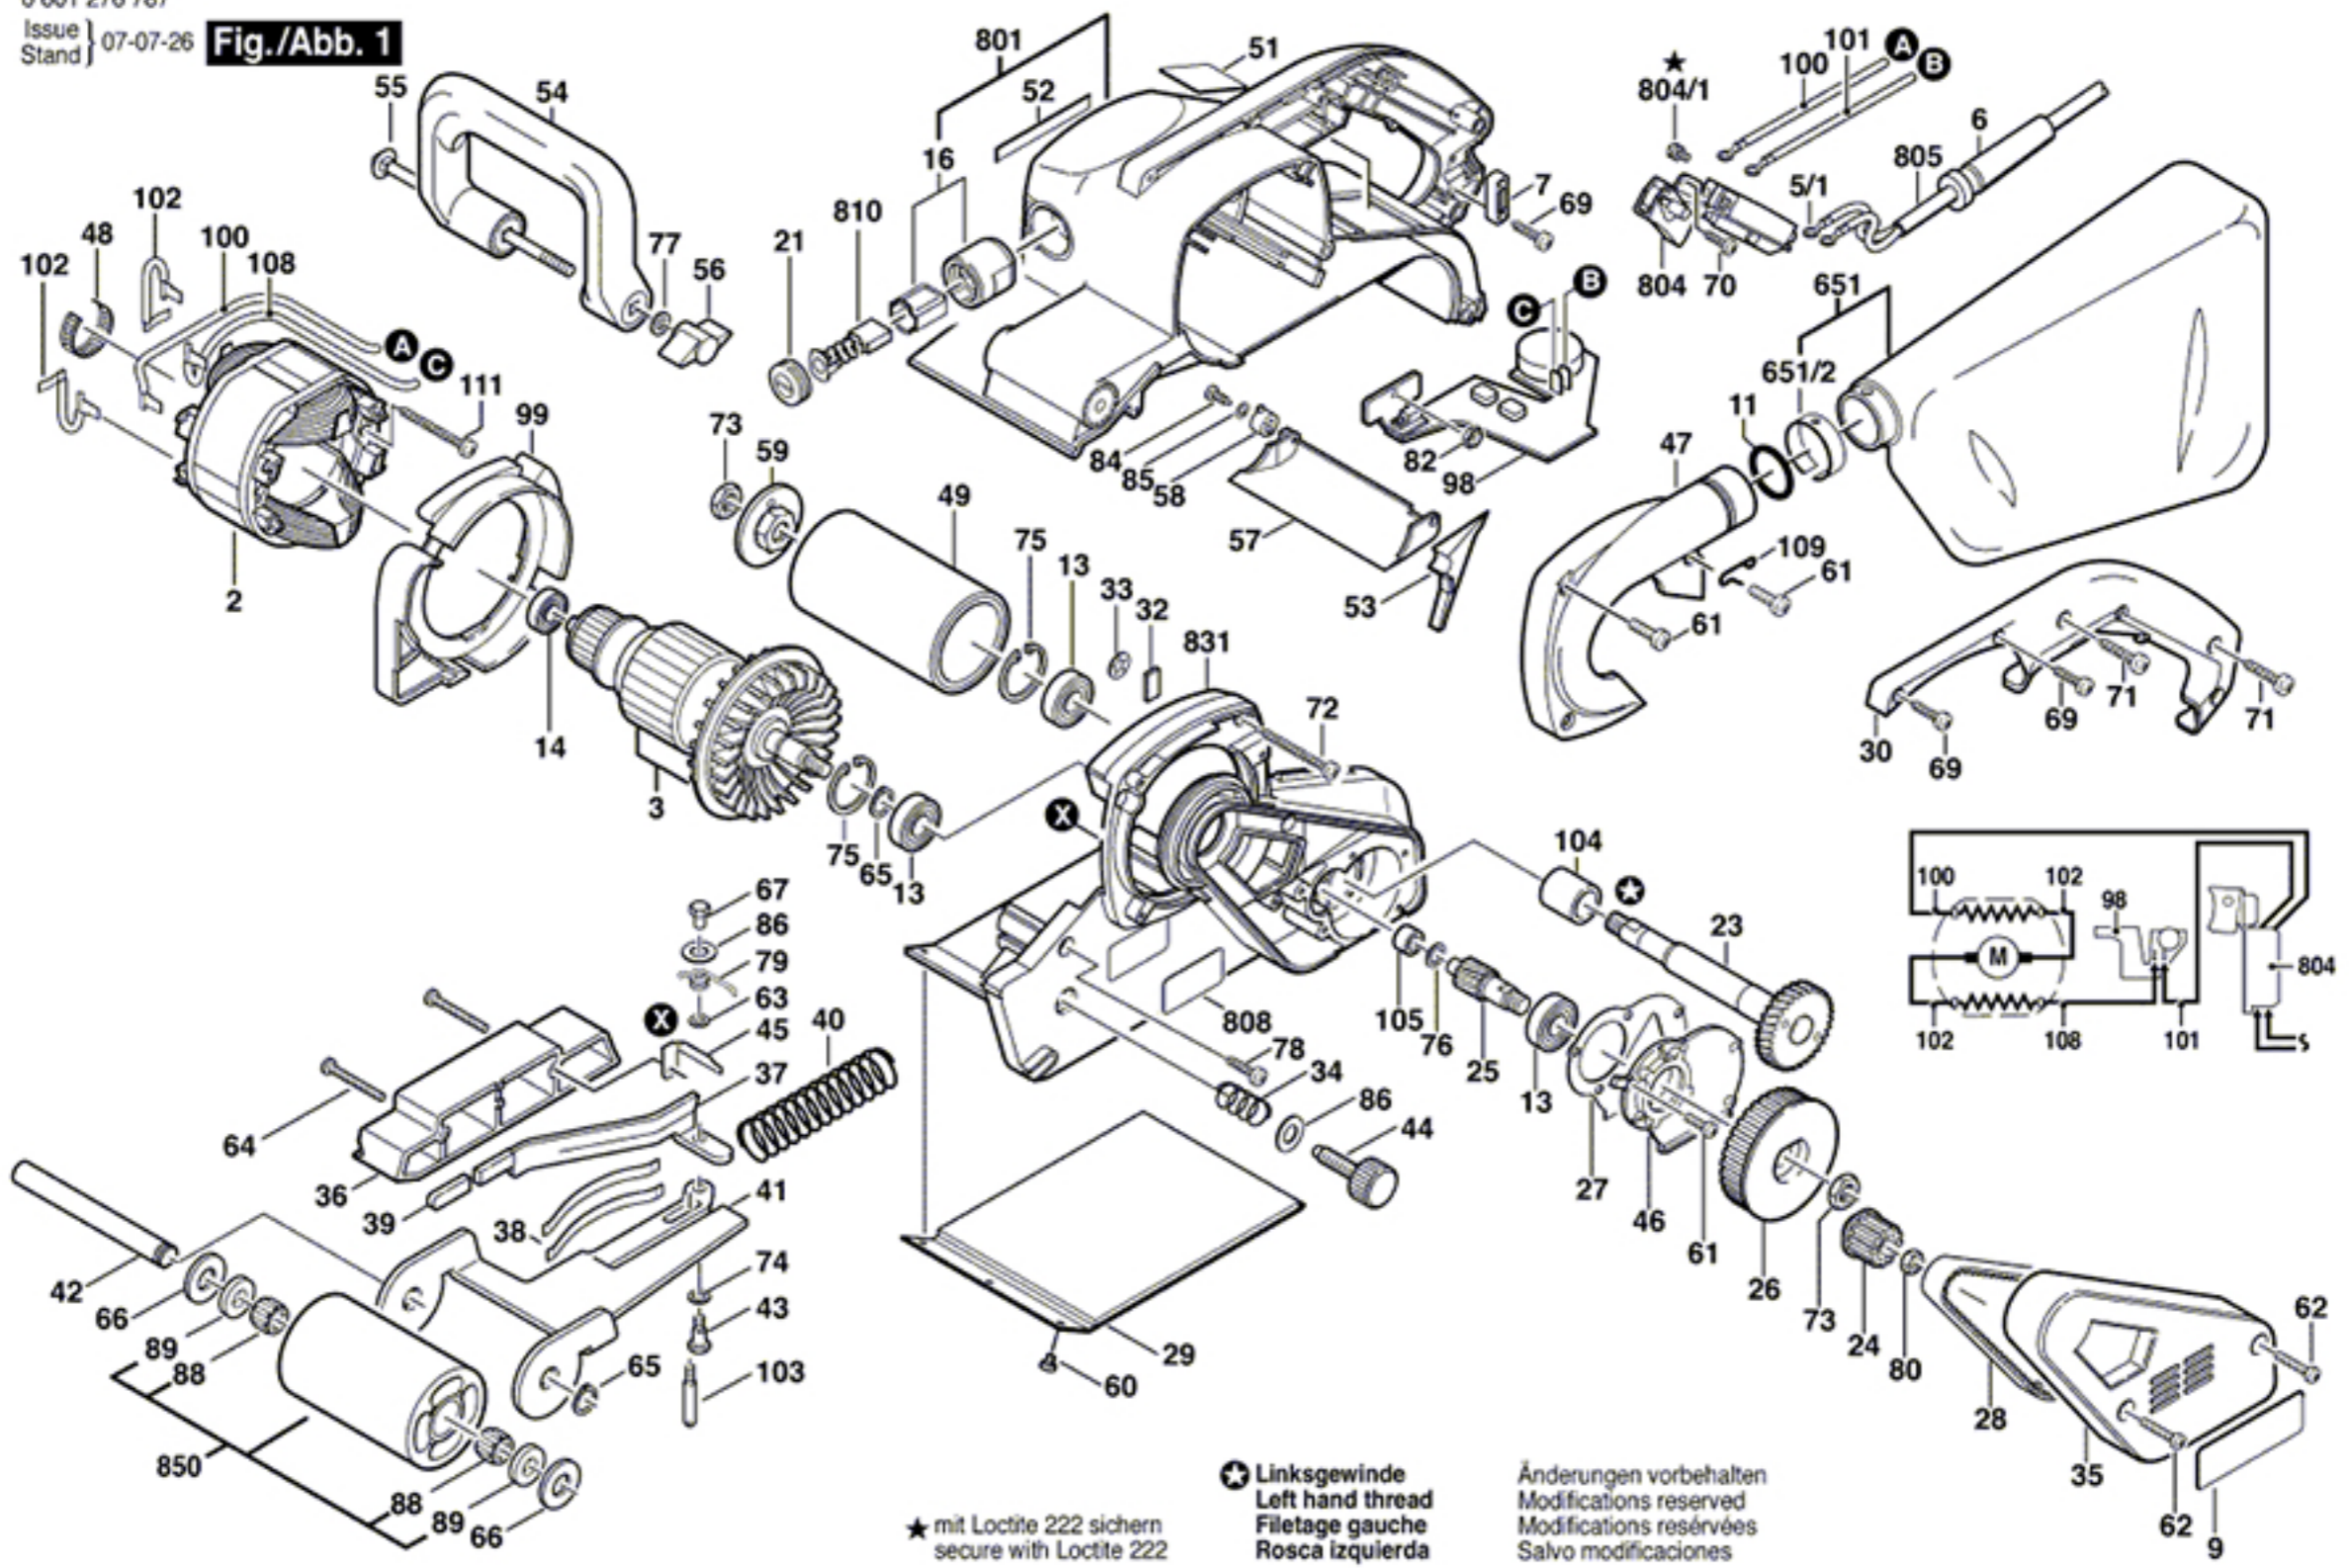

0 601 276 787

Issue } 07-07-26
Stand }

Fig./Abb. 1

★ mit Loctite 222 sichern
secure with Loctite 222

★ Linksgewinde
Left hand thread
Filetage gauche
Rosca izquierda

Änderungen vorbehalten
Modifications reserved
Modifications réservées
Salvo modificaciones