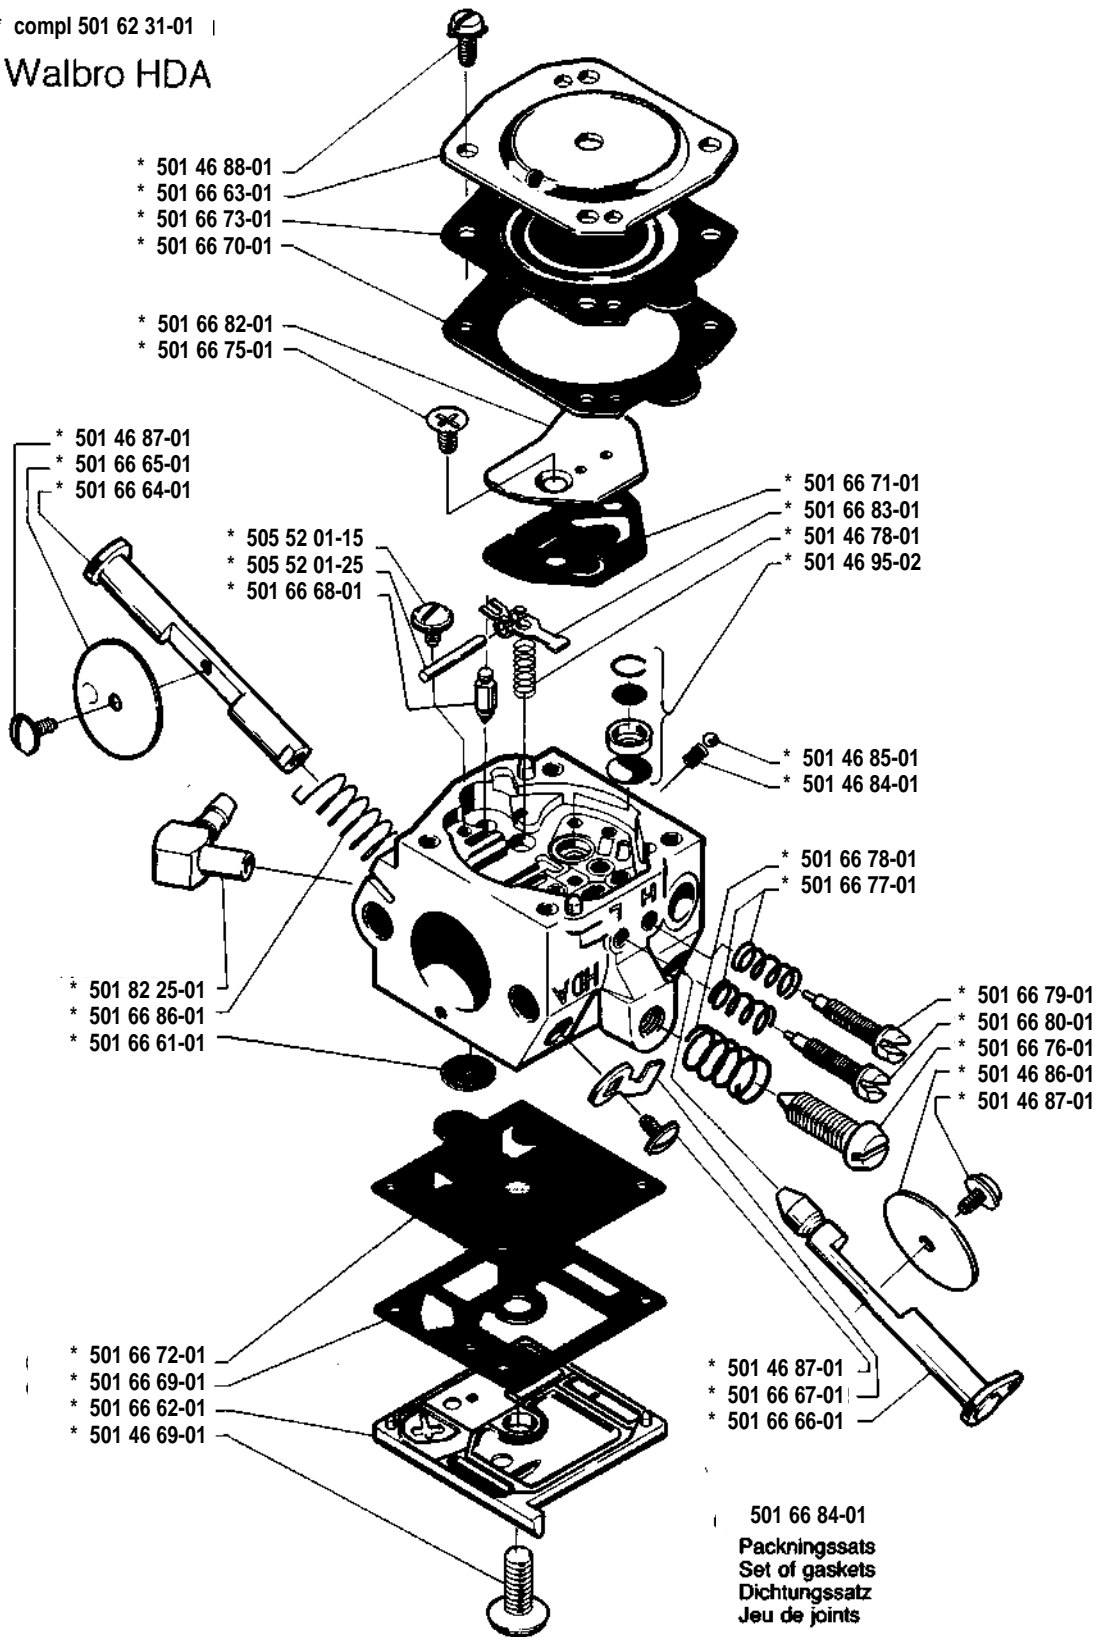

# 133

**1. 1980**

**Reservdelar**

**Spare parts**

**Ersatzteile**

**Pièces de rechange**

**A** \* compl 501 63 50-01 I

**H**

**B** \* compl 501 63 40-01 !

**F**

**C** \* compl 501 62 13-02

**G** \* compl 501 62 47-01

**D**

**E**

**J** \* compl 501 62 05-60

**L** \* compl 501 63 00-01

## Walbro HDA

**N Tillbehör**  
**Accessories**  
**Zubehöre**  
**Accessoires**

501 44 24-01  
(13"-15")

501 58 02-01

501 07 21-02  
(3/16"-8")

501 07 20-01 (6")

501 09 12-01

501 09 13-01