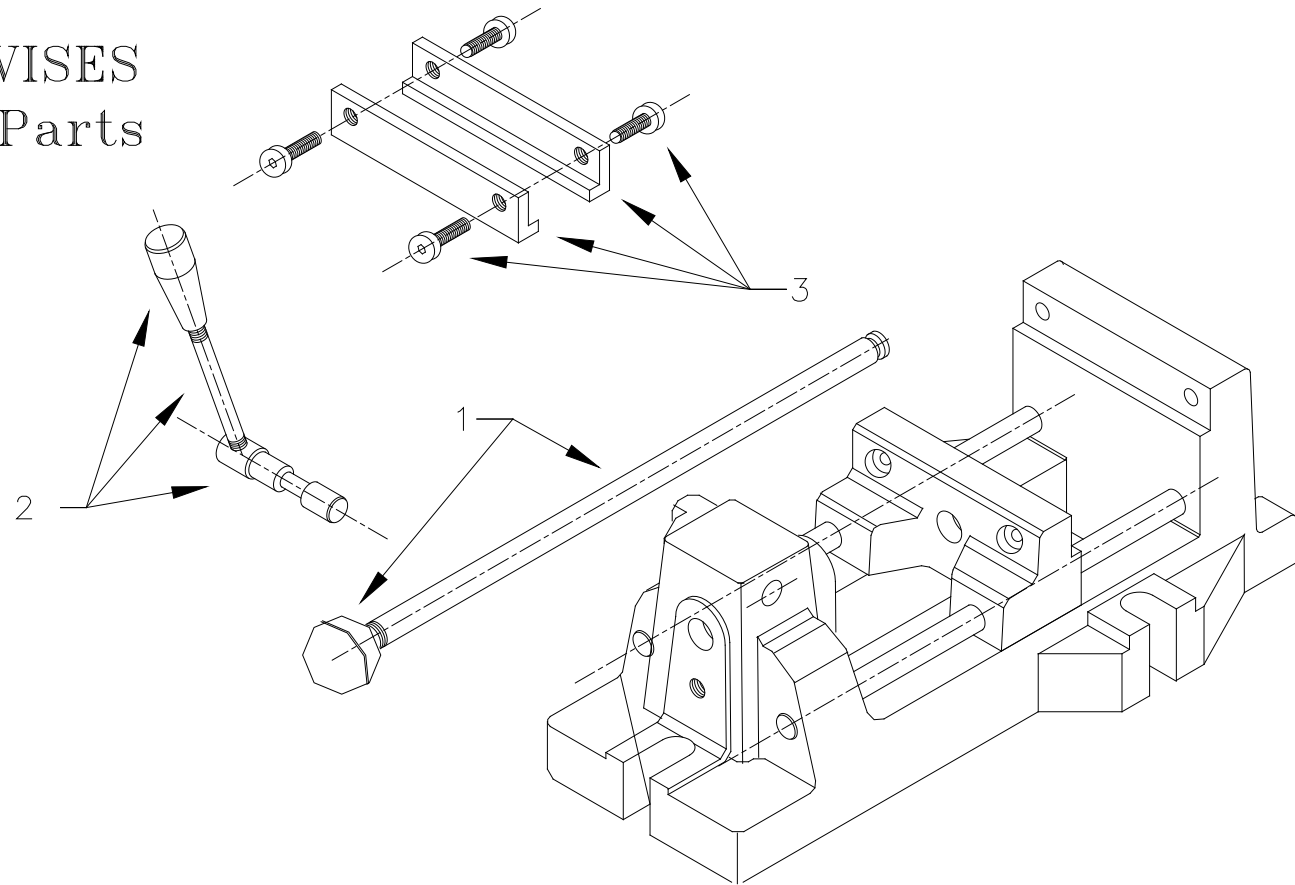

# CAM ACTION DRILL PRESS VISES Replacement Parts

| WILTON<br>MODEL<br>NUMBER | WISE<br>JAW<br>WIDTH | WISE<br>JAW<br>OPENING | WISE<br>MOUNTING<br>POSITION | ITEM #1<br>PUSH BAR<br>WITH BALL | ITEM #2<br>LOCKING HANDLE<br>WITH KNOB | ITEM #3<br>WISE JAW<br>INSERT ASSEMBLY |
|---------------------------|----------------------|------------------------|------------------------------|----------------------------------|--|--|
| 1203                      | 3"                   | 3"                     | FLAT ONLY                    | 3120131                          | 3120151                                | 3120161                                |
| 1204                      | 4"                   | 4-1/2"                 | FLAT ONLY                    | 3120331                          | 3120351                                | 3120361                                |
| 1206                      | 6"                   | 6"                     | FLAT ONLY                    | 3120481                          | 3120511                                | 3120521                                |
| 1208                      | 6"                   | 8"                     | FLAT ONLY                    | 3120631                          | 3120511                                | 3120651                                |
| 1213                      | 3"                   | 3"                     | FLAT & ONE SIDE              | 3120131                          | 3120151                                | 3120161                                |
| 1214                      | 4"                   | 4-1/4"                 | FLAT & ONE SIDE              | 3120331                          | 3120351                                | 3120361                                |
| 1224                      | 4"                   | 4-1/4"                 | FLAT & BOTH SIDES            | 3120331                          | 3120351                                | 3120361                                |