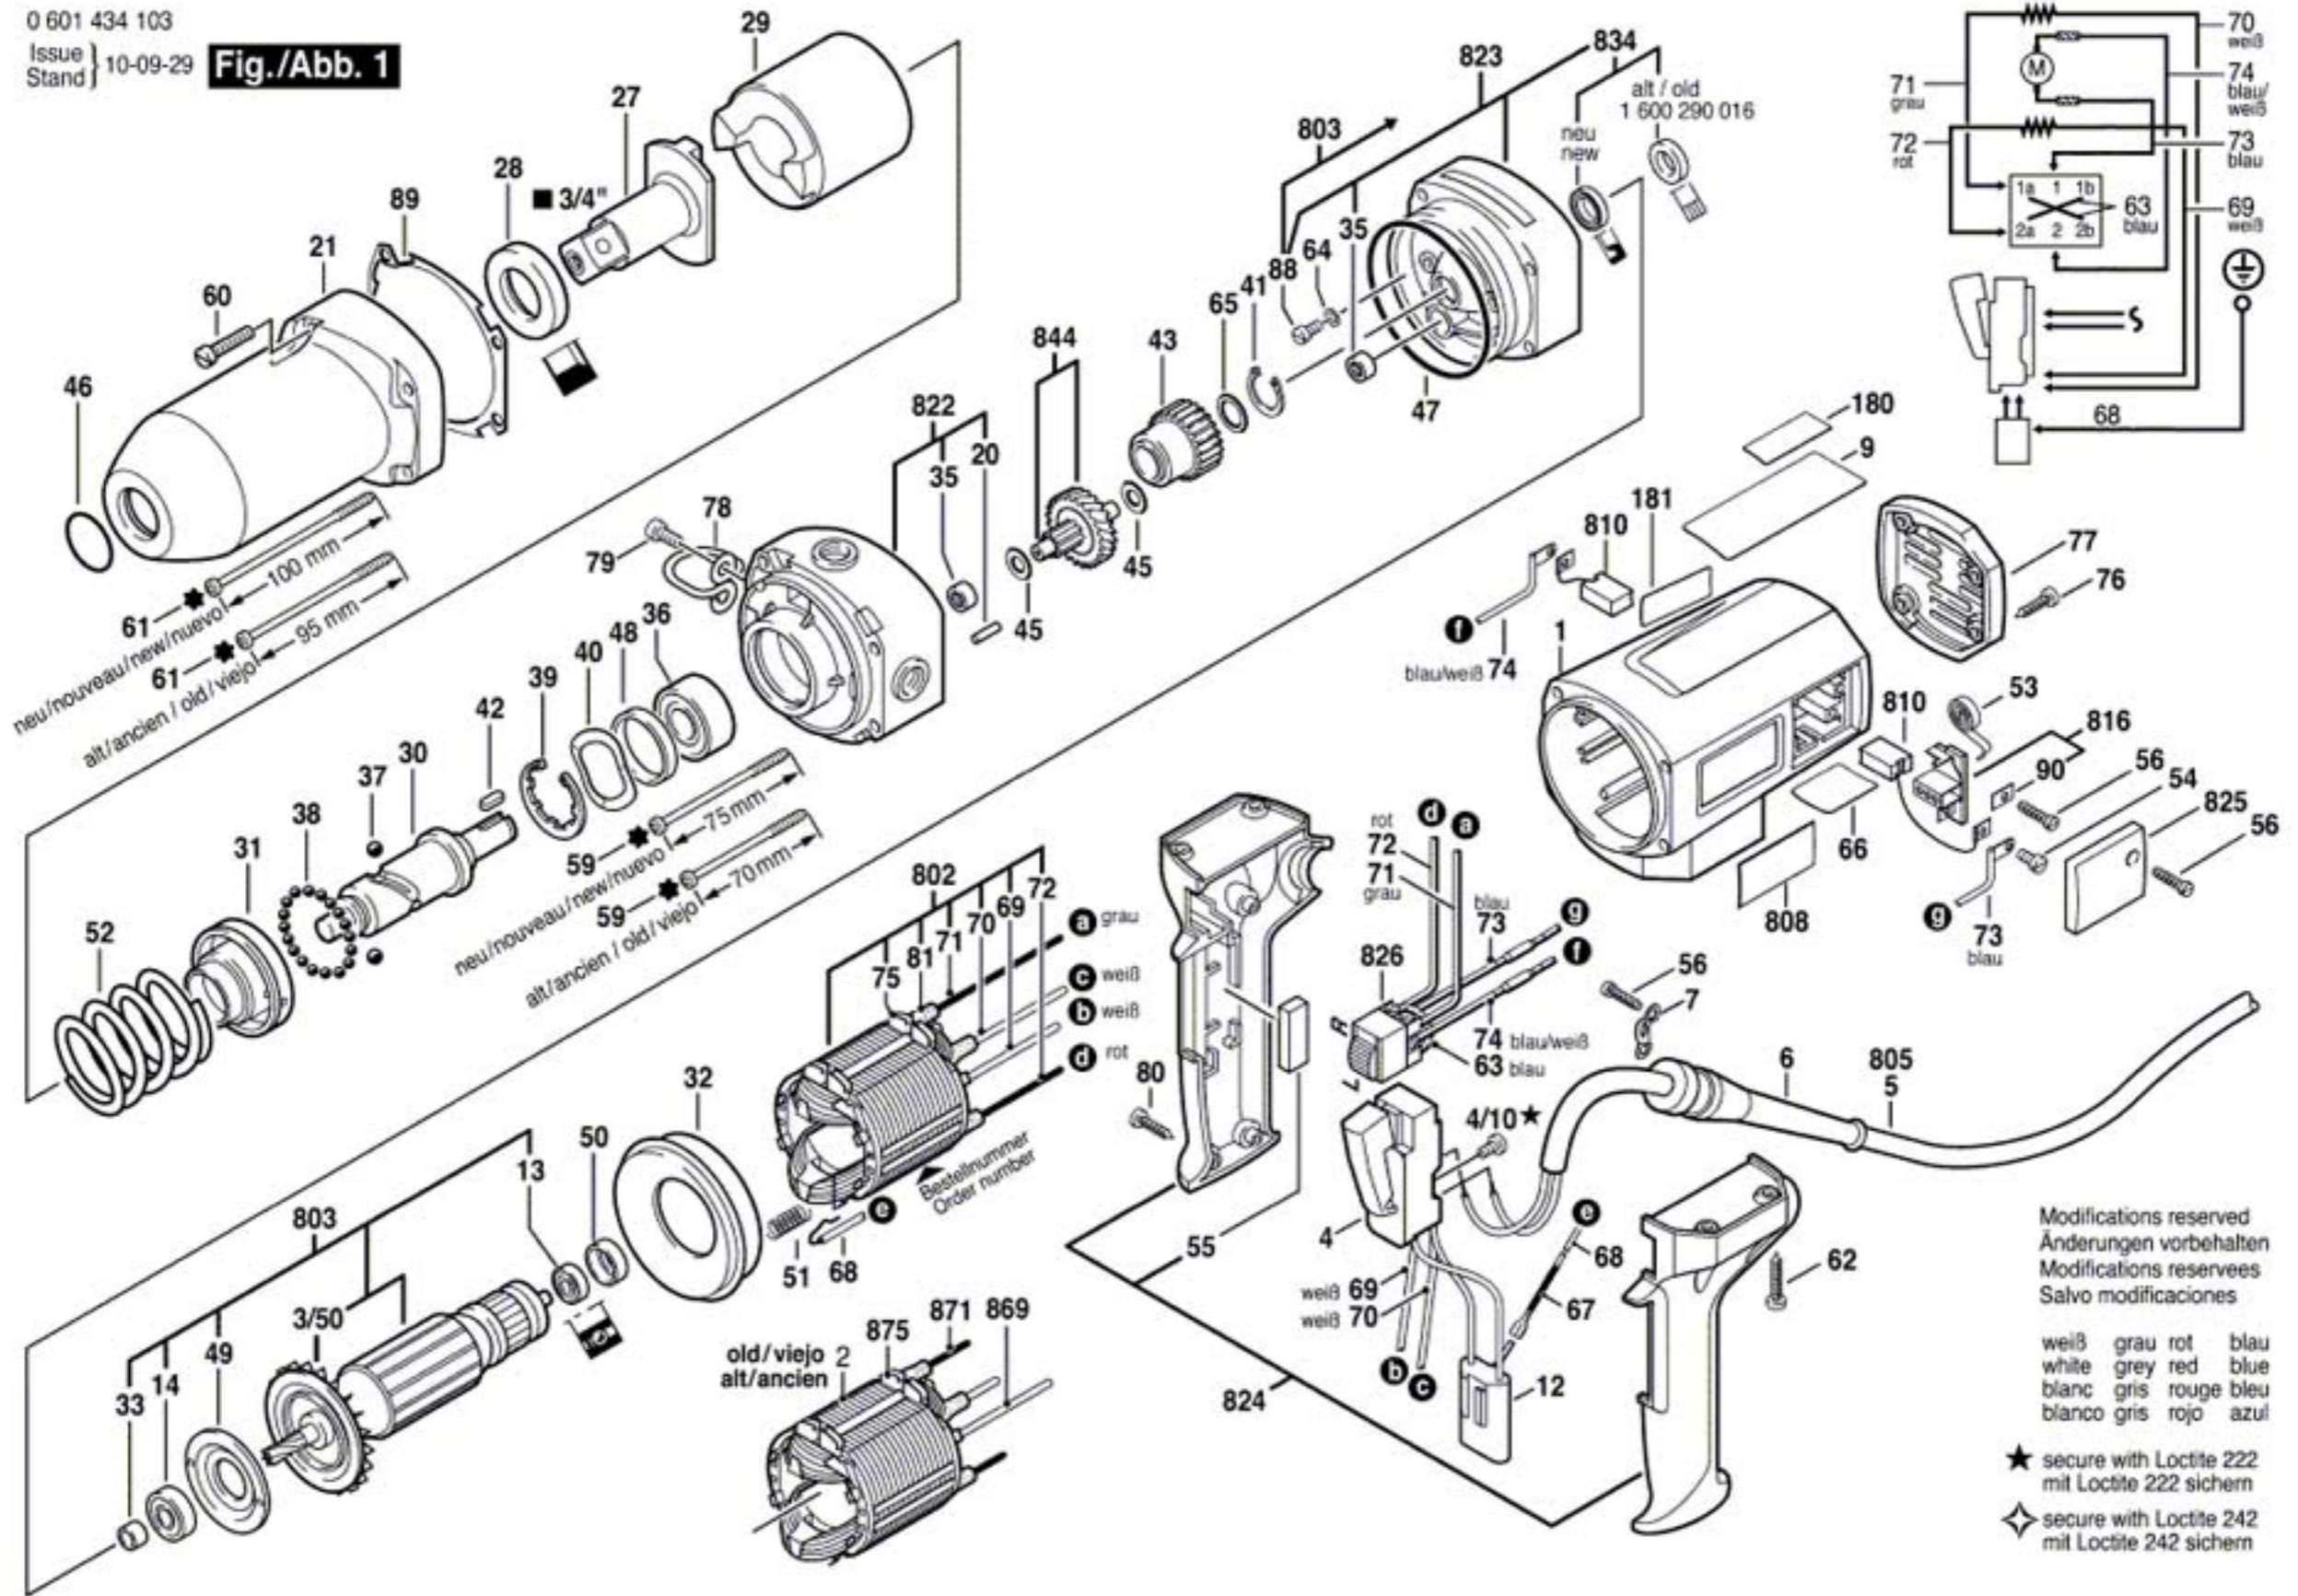

Fig./Abb. 1

Modifications reserved
Änderungen vorbehalten
Modifications reserves
Salvo modificaciones

weiß grau rot blau
white grey red blue
blanc gris rouge bleu
blanco gris rojo azul

★ secure with Loctite 222
mit Loctite 222 sichern
◆ secure with Loctite 242
mit Loctite 242 sichern

0 601 434 103

Issue } 10-09-29
 Stand }

Fig./Abb. 2

weiß	grau	rot	blau
white	grey	red	blue
blanc	gris	rouge	bleu
blanco	gris	rojo	azul

Änderungen vorbehalten
 Modifications reserved
 Modificaciones reservadas
 Salvo modificaciones