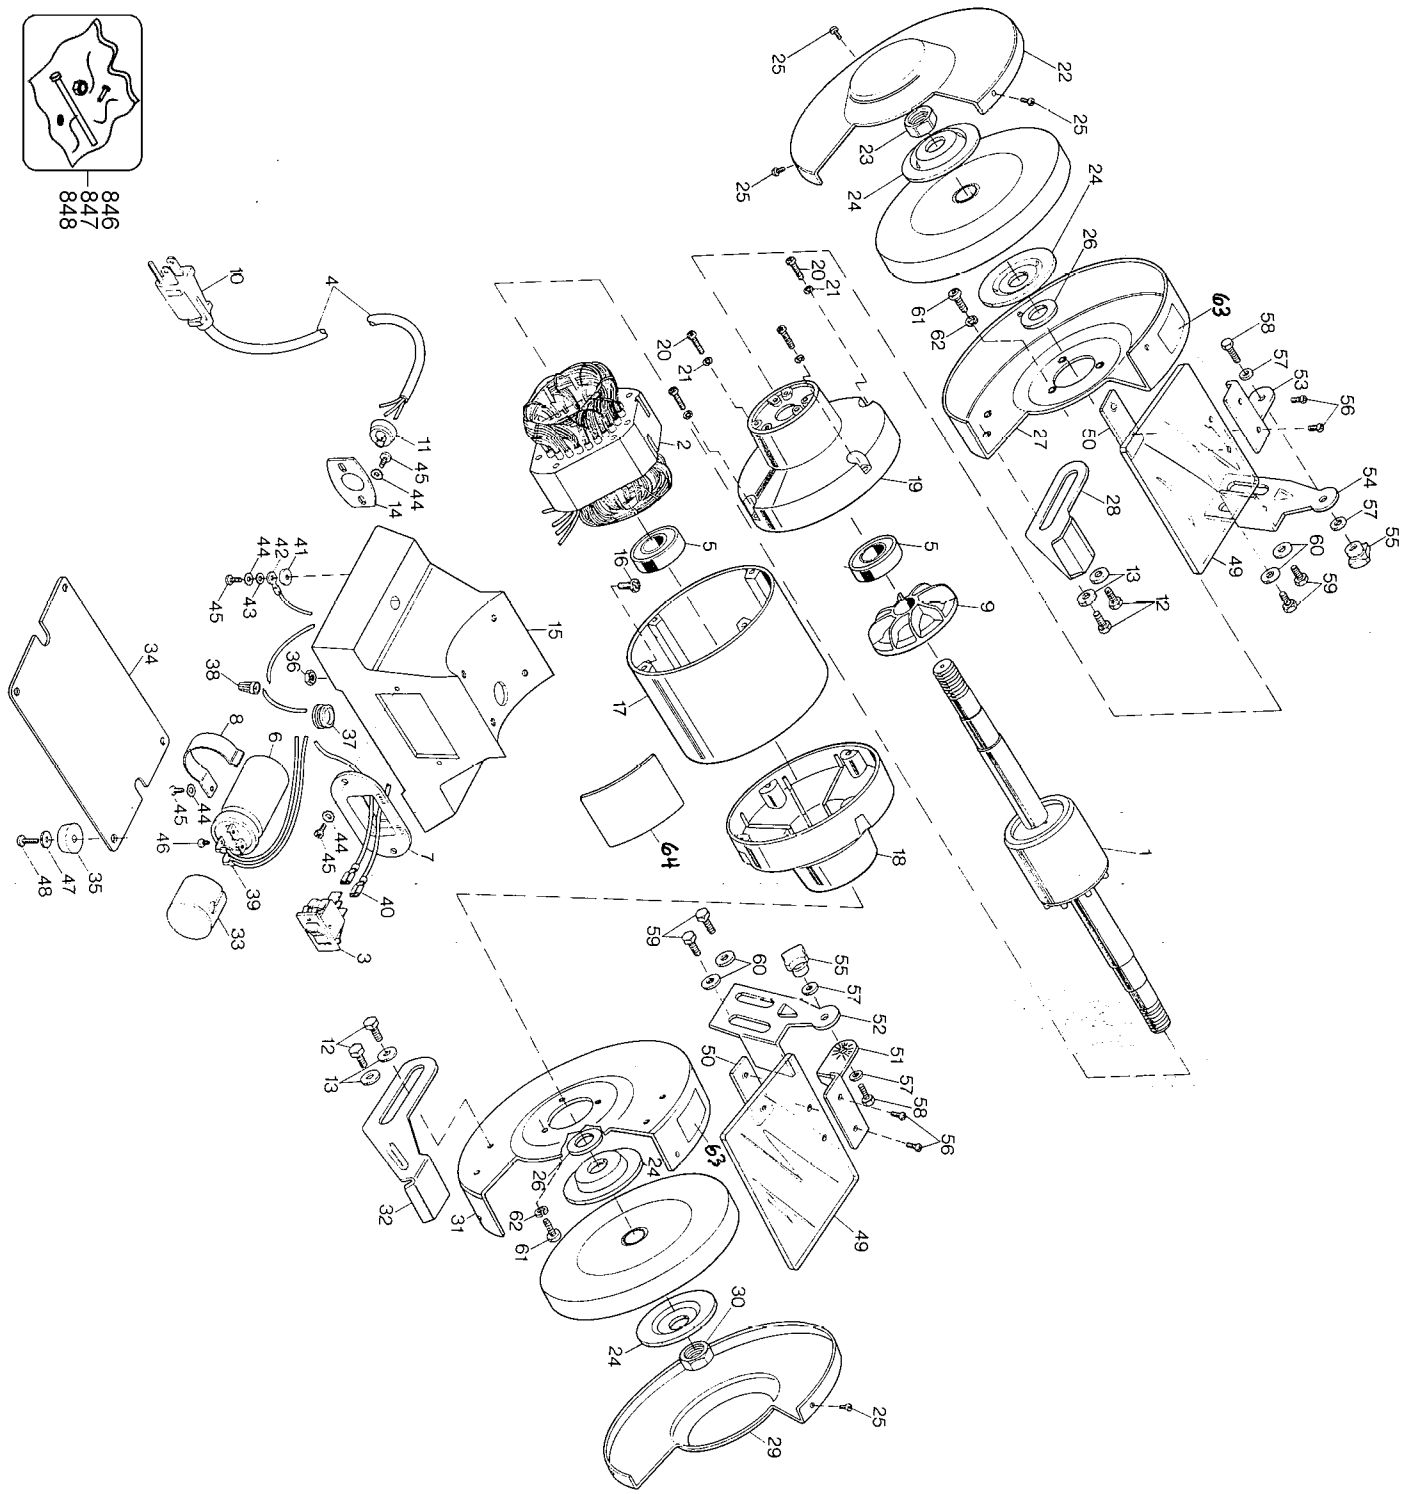

846
847
848

Parts List for 1788 Type 1

Item Number	Part Number	Description	Qty Required
1	761333-00	ROTOR	1
2	000000-00	No Longer Available	1
3	000000-00	No Longer Available	1
4	761336-00	CORD/10'/18-3	1
5	330003-16	BEARING,BALL	2
6	761338-00	CAPACITOR	1
7	000000-00	No Longer Available	1
8	761340-00	CLIP,CAPACITOR	1
9	679643-00	FAN	1
10	234900-01	PLUG 120V 3WIRE	1
11	761341-00	BUSHING,CORD	1
12	99185-06	SCREW,HEX CAP	4
13	5130830-00	FLAT WASHER	1
14	761344-00	PLATE,CORD	1
15	000000-00	No Longer Available	1
16	000000-00	No Longer Available	4
17	429570-00	STATOR HOUSING	1
18	000000-00	No Longer Available	1
19	761348-00	END BELL L.	1
20	791540-00	SCREW	8
21	000000-00	No Longer Available	8
22	000000-00	No Longer Available	1
23	2942-00	NUT	1
24	761351-00	WASHER,CLAMP	4
25	761352-00	SCREW	6
26	761353-00	SPACER	2
27	143128-00	GUARD,WHEEL L.	1

Parts List for 1788 Type 1

Item Number	Part Number	Description	Qty Required
28	000000-00	No Longer Available	1
29	143126-00	COVER,R.GUARD	1
30	2941-00	NUT	1
31	143127-00	GUARD,WHEEL R.	1
32	791527-00	REST,R.TOOL	1
33	000000-00	No Longer Available	1
34	679650-00	PLATE,BASE	1
35	679653-00	RUBBER,FOOT	4
36	284417-00	NUT,L.H.WHEEL	4
37	761358-00	BUSHING	1
38	761359-00	NUT,WIRE	3
39	761360-00	TERMINAL	2
40	761361-00	TERMINAL	2
41	679660-00	CLIP	1
42	94593-03	TERMINAL	1
43	761363-00	WASHER	1
44	679641-00	WASHER,STAR	6
45	679642-00	SCREW	6
46	761364-00	SCREW	2
47	761365-00	WASHER	4
48	679652-00	SCREW	4
49	761366-00	EYESHIELD	2
50	761367-00	PLATE,FLAT	2
51	761368-00	BRACKET,R.	1
52	761369-00	BRACKET,R. MTG.	1
53	761370-00	BRACKET L.	1
54	761371-00	BRACKET,L. MTG.	1