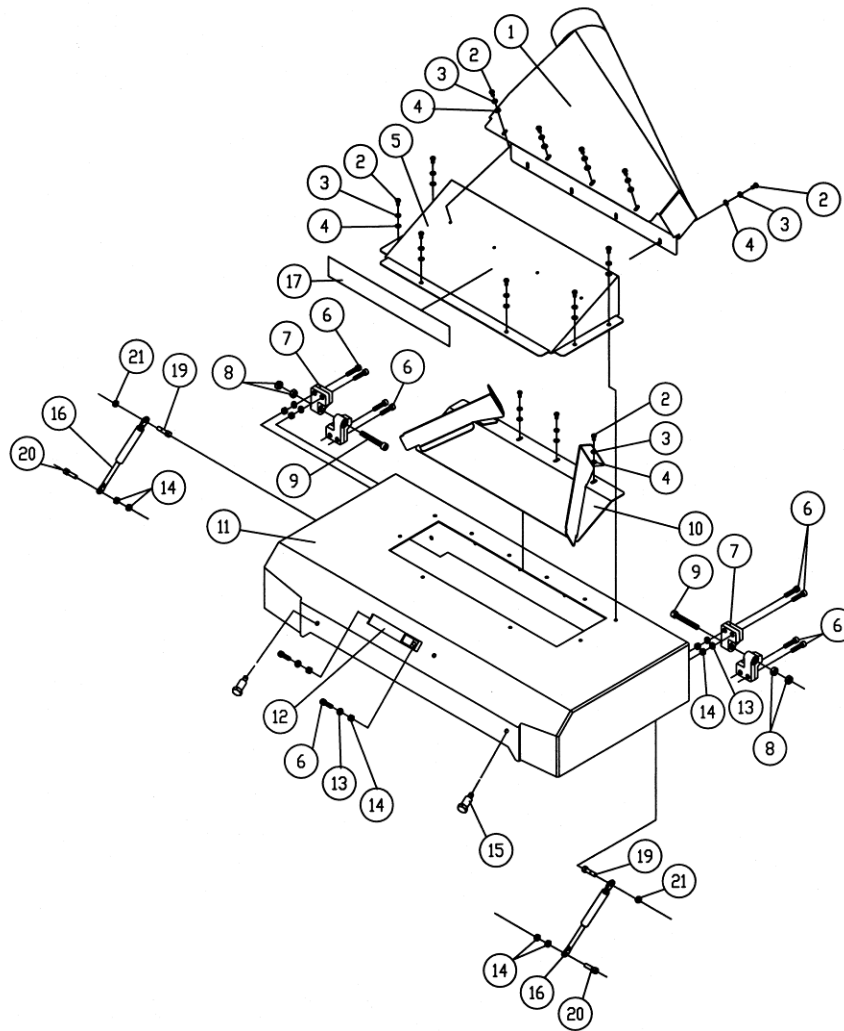

Parts List: Top Cover Assembly

Index No.	Part No.	Description	Size	Qty
1.....	6012181.....	Dust Hood.....		1
2.....	6012091.....	Screw.....	M6 x 1.0P x 10Lg.....	18
3.....	6012182.....	Spring Washer.....	6.1mm x 12.3.....	18
4.....	6012183.....	Flat Washer.....	6.6mm x 13 x 1T.....	18
5.....	6012184.....	Upper Cover.....		1
6.....	6012066.....	Socket Head Cap Screw.....	M8 x 1.25P x 25Lg.....	10
7.....	6012185.....	Cast Hinge Half.....		4
8.....	6012079.....	Nut.....	M10 x 1.5P.....	4
9.....	6012186.....	Socket Head Cap Screw.....	M10 x 1.5P x 60Lg.....	2
10.....	6012187.....	Deflection Plate.....		1
11.....	6012188.....	Top Cover.....		1
12.....	6012189.....	Handle.....		1
13.....	6012067.....	Lock Washer.....	8.2mm x 15.4.....	6
14.....	6012097.....	Hex Nut.....	M8 x 1.25P.....	10
15.....	6012190.....	Special Screw.....		2
16.....	6012191.....	Cylinder.....		2
17.....	6012192.....	Warning Label.....		1
18.....	6012282.....	Screw w/ Washer.....	M6 x 1.0P x 10Lg.....	4
19.....	6012283.....	Shoulder Screw.....		2
20.....	6012284.....	Shoulder Screw.....		2
21.....	6012285.....	Check Nut.....	M8 x 1.25P.....	2