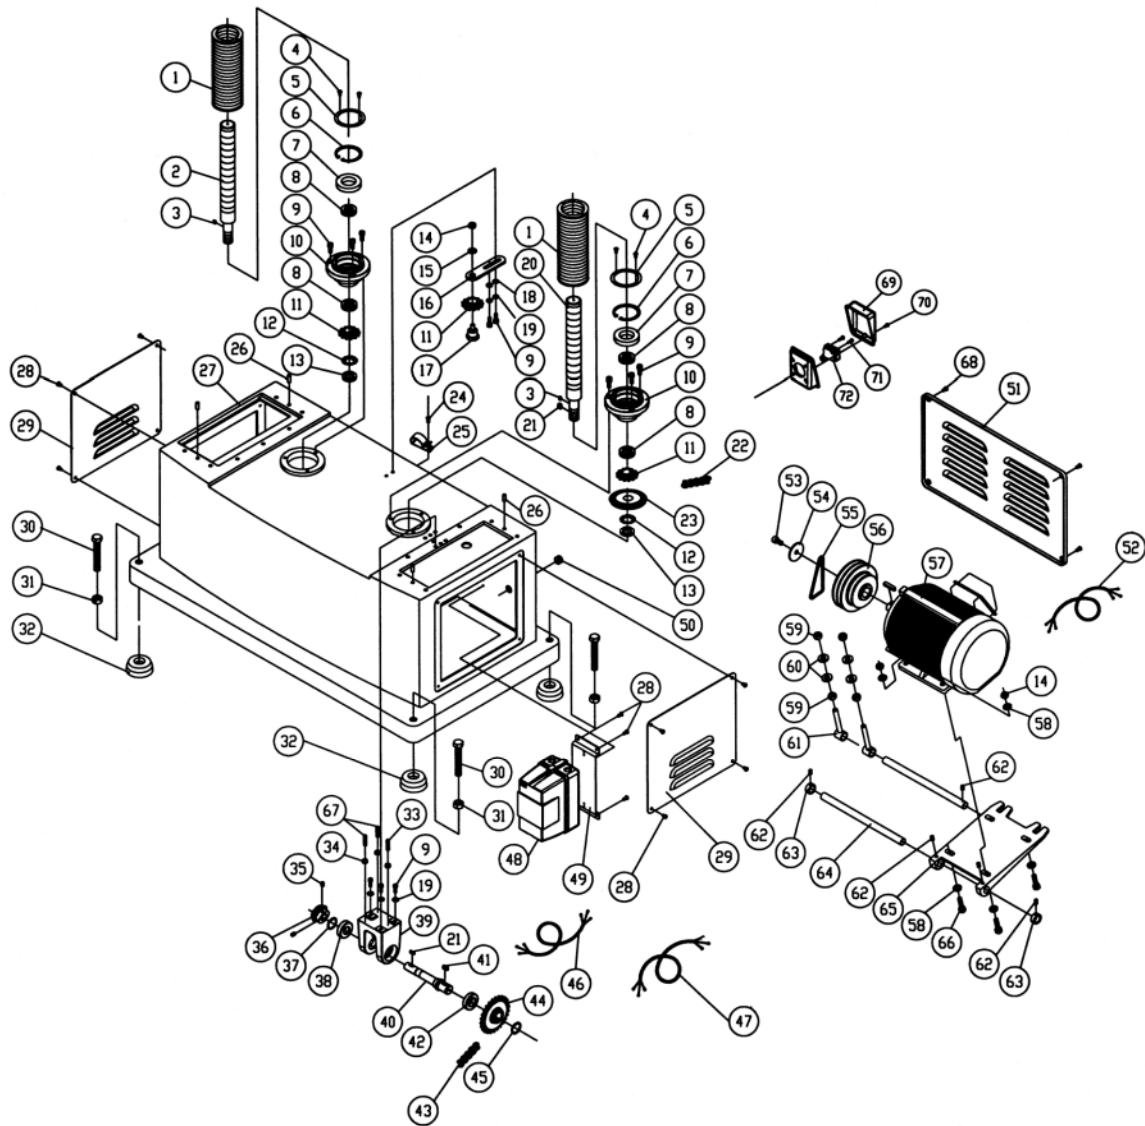

Part No. M-0460224
Revision G1 06/2010

Copyright © 2010 Walter Meier (Manufacturing) Inc.

Parts List: Base Assembly

Index No.	Part No.	Description	Size	Qty
1.....	6012068.....	Rubber Boot.....		2
2.....	6012069.....	Lead Screw.....		1
3.....	6293370.....	Key.....	5 x 5 x 10.....	2
4.....	6012070.....	Screw w/ Washer.....	M4x0.7Px8Lg / 4mmx10x0.8T.....	4
5.....	6012071.....	Bushing.....		2
6.....	6012072.....	R-Ring.....	RTW-68.....	2
7.....	6012073.....	Ball Bearing.....	6008-2NSE.....	2
8.....	6012074.....	Bearing.....	51105.....	4
9.....	6012066.....	Socket Head Cap Screw.....	M8 x 1.25P x 25Lg.....	11
10.....	6012075.....	Bracket.....		2
11.....	6012076.....	Sprocket.....		3
12.....	6012077.....	Washer.....	25mm.....	2
13.....	6012078.....	Nut.....	M25 x 1.5.....	2
14.....	6012079.....	Hex Nut.....	M10 x 1.5P.....	5
15.....	6012080.....	Flat Washer.....	10mm x 25 x 3T.....	1
16.....	6012081.....	Rocker Arm.....		1
17.....	6012082.....	Shaft.....		1
18.....	6012083.....	Flat Washer.....	8.5mm x 19 x 2T.....	2
19.....	6012067.....	Spring Washer.....	8.2mm x 15.4.....	5
20.....	6012084.....	Lead Screw.....		1