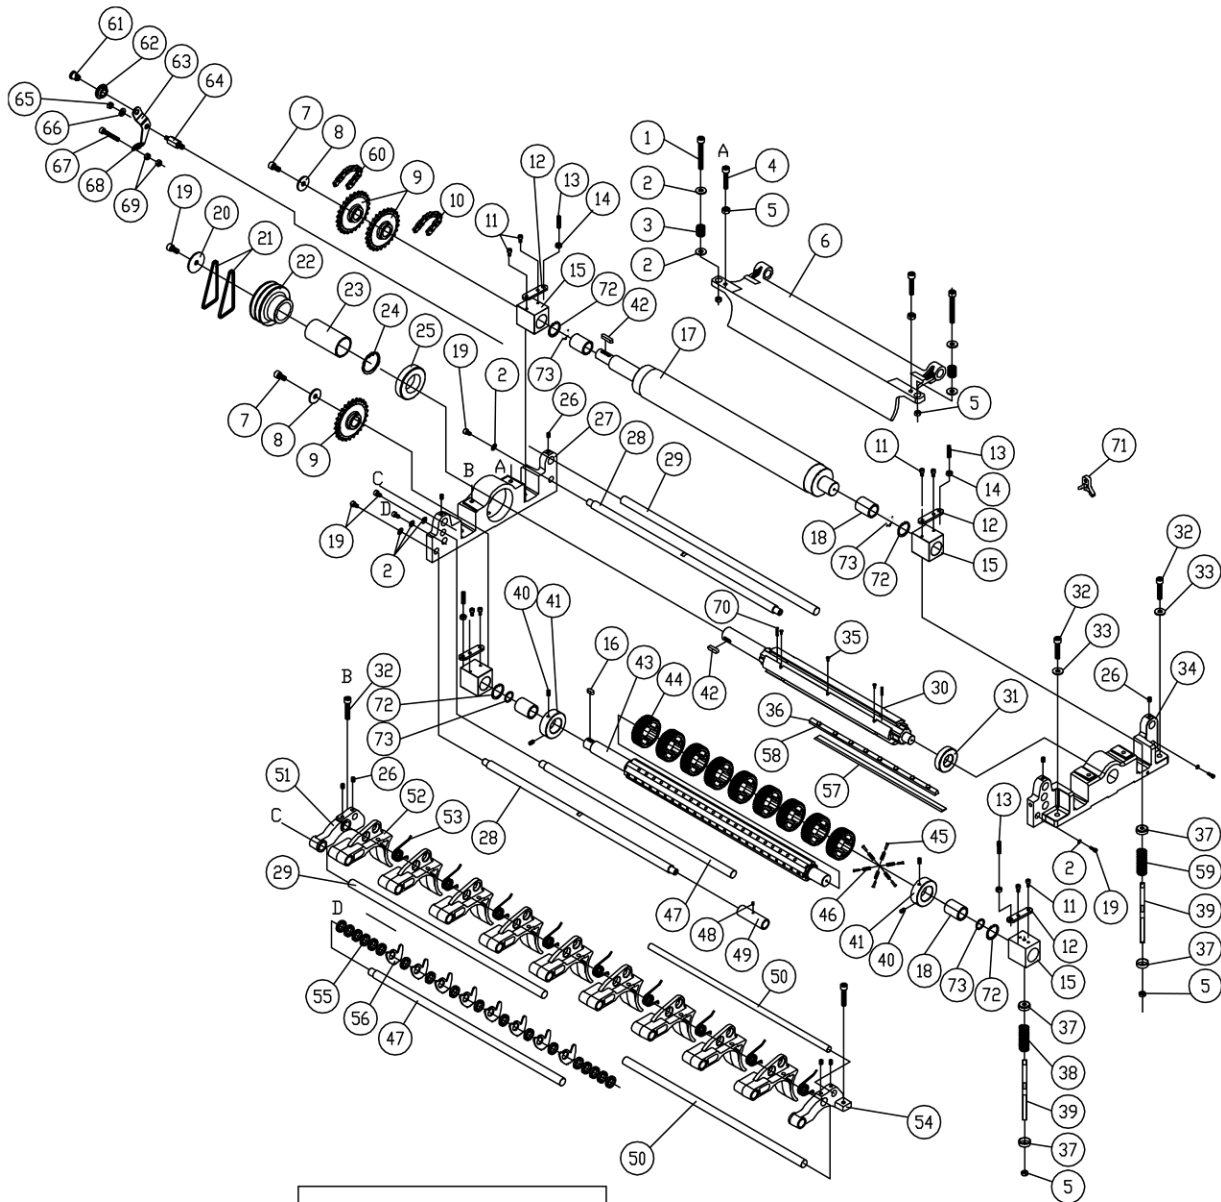

Cutterhead Assembly

Parts List: Cutterhead Assembly

Index No.	Part No.	Description	Size	Qty
1	6012131	Socket Head Cap Screw	M10 x 1.5P x 75Lg	2
2	6012080	Flat Washer	10mm x 25 x 3T	10
3	6012132	Spring		2
4	6012133	Socket Head Cap Screw	M10 x 1.5P x 50Lg	2
5	6012079	Hex Nut	M10 x 1.5P	8
6	6012134	Pressure Bar Casting		1
7	6012048	Socket Head Cap Screw (LH Threads)	M10 x 1.5P x 20Lg	2
8	6012135	Washer		2
9	6012136	Sprocket		3
10	6012137	Chain (infeed roller to outfeed roller)	#40 x 60 pcs	1
11	6012138	Socket Head Cap Screw	M6 x 1.0P x 16Lg	8
12	6012139	Plate		4
13	6012140	Set Screw	M8 x 1.25P x 25Lg	4
14	6012097	Hex Nut	M8 x 1.25P	4
15	6012141	Bearing Housing		4
16	6012104	Key	8 x 7 x 18	1
17	6012143	Outfeed Roller		1
18	6012144	Needle Bearing	NA-6906	4
19	6012048	Hex Socket Cap Screw (LH Threads)	M10 x 1.5P x 20Lg	7
20	6012116	Washer		1
21	6012145	Belt	A81	2
22	6012146	Cutterhead Pulley		1
23	6012147	Bushing		1
24	6012148	R-Ring	RTW-85	1
25	6012149	Ball Bearing	6209-2NSE	1
26	6012150	Set Screw	M8 x 1.25P x 10Lg	8
27	6012151	Cutterhead Casting Left		1
28	6012152	Shaft		2
29	6012153	Shaft		2
30	6012154	Cutterhead *		1
31	6012155	Ball Bearing	6007-2NSE	1
32	6012156	Socket Head Cap Screw	M10 x 1.5P x 35Lg	6
33	6012157	Spring Washer	10.2mm x 18.4	4
34	6012158	Cutterhead Casting Right		1
35	6012159	Screw *	M5 x 0.8P x 12Lg	12
36	6012160	Knife Gib *		4
37	6012161	Washer		8
38	6012162	Spring		4
39	6012163	Shaft		4
40	6012150	Set Screw	M8 x 1.25P x 10Lg	4
41	6012164	Spacer		2
42	6012165	Key	8 x 7 x 30	1
43	6012166	Infeed Shaft		1
44	6012167	Infeed Roller		22
45	6012168	Shaft		132
46	6012169	Spring		132
47	6012170	Shaft		2
48	6012098	Set Screw	M5 x 0.8P x 5Lg	1
49	6012171	Stock Limiter		1
50	6012172	Shaft		2
51	6012173	Bracket, Left Hand		1
52	6012174	Sectional Chipbreaker		10
53	6012175	Spring		10
54	6012176	Bracket, Right Hand		1
55	6012177	Spacer		72
56	6012178	Anti-Kickback Finger		62
57	6012179	Knife (set of 4) *		1