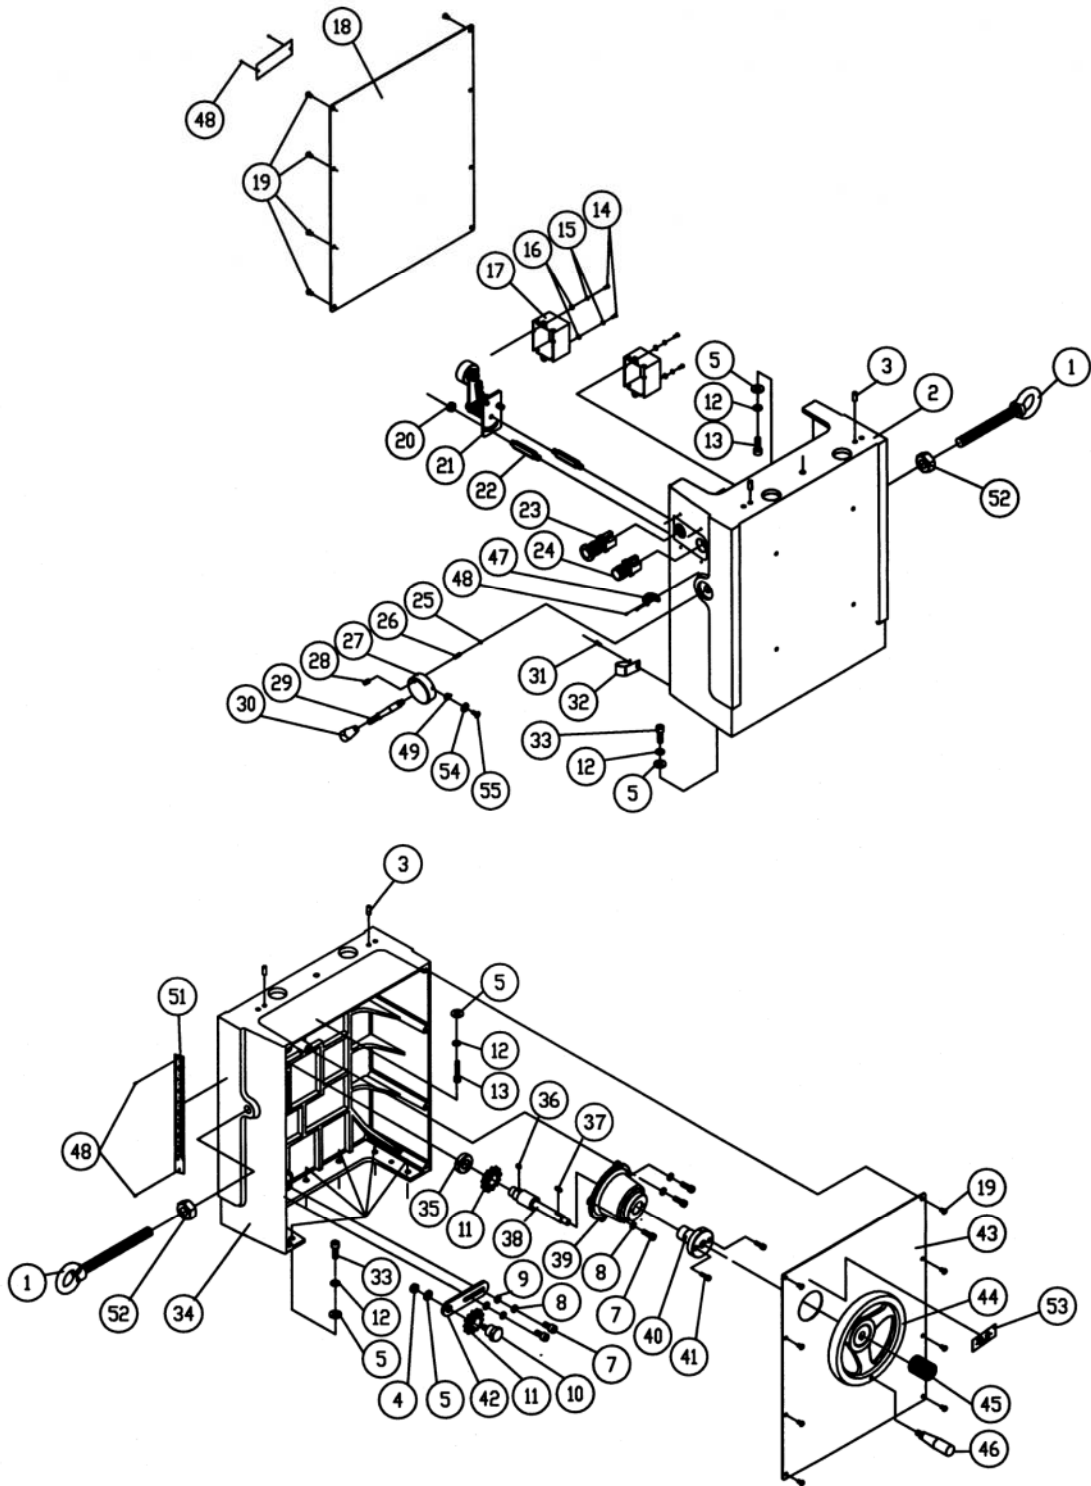

Column Assembly

Table Assembly

Parts List: Column Assembly

Index No.	Part No.	Description	Size	Qty
1	6012193	Lifting Eye	M20 x 2.5P x 30Lg	2
2	6012194	Left Column		1
3	6012195	Pin		4
4	6012079	Hex Nut	M10 x 1.5P	1
5	6012080	Flat Washer	10mm x 25 x 3T	17
7	6012066	Socket Head Cap Screw	M8 x 1.25P x 25Lg	6
8	6012067	Spring Washer	8.2mm x 15.4	7
9	6012083	Flat Washer	8.5mm x 19 x 2T	2
10	6012082	Shaft		1
11	6012197	Sprocket		3
12	6012157	Spring Washer	10.2mm x 18.4	16
13	6012198	Socket Head Cap Screw	M10 x 1.5P x 40Lg	2
14	6012199	Pan Head Machine Screw	M4 x 0.7P x 10Lg	4
15	6012200	Spring Washer	4.1mm x 7.7	4
16	6012201	Flat Washer	4.3mm x 10 x 1T	5
17	6012202	Switch Box		2
18	6012203	Left Sidecover		1
19	6012091	Screw	M6 x 1.0P x 10Lg	16
20	6012204	Hex Nut	5/16"-18NC	1
21	6012205	Idler Assembly		1
22	6012206	Stand Off		2
23	6012207	Stop Switch		1
24	6012208	Start Switch		1
25	6012209	Ball Detent	6mm	1
26	6012210	Spring		1
27	6012211	Shifter Hub		1
28	6012212	Set Screw	M6 x 1.0P x 12Lg	1
29	6012213	Shaft		1
30	6012214	Handle		1
31	6012087	Screw	M5 x 0.8P x 10Lg	4
32	6012088	Cord Clip	ACC-3	4
33	6012156	Socket Head Cap Screw	M10 x 1.5P x 35Lg	14
34	6012215	Right Column		1
35	6012216	Ball Bearing	6004ZZ	1
36	6293370	Key	5 x 5 x 10	1
37	6292745	Key	5 x 5 x 16	1
38	6012217	Shaft		1
39	6012218	Housing		1
40	6012219	Sleeve		1
41	6012220	Socket Head Cap Screw	M6 x 1.0P x 16Lg	2
42	6012221	Rocker Arm		1
43	6012222	Right Cover		1
44	6012223	Handwheel		1
45	6012224	Lock Knob		1
46	6012225	Handwheel Swivel Assembly		1
47	6012226	Label Shifter		1
48	6012227	Rivet		6
49	6012228	Pointer		1
51	6012230	Scale		1
52	6012293	Hex Nut	M20 x 2.5	1
53	6012231	Height Adjust Label		1
54	6012201	Flat Washer	4.3 x 10 x 1T	1
55	6012232	Screw	M4 x 0.7P x 8Lg	1