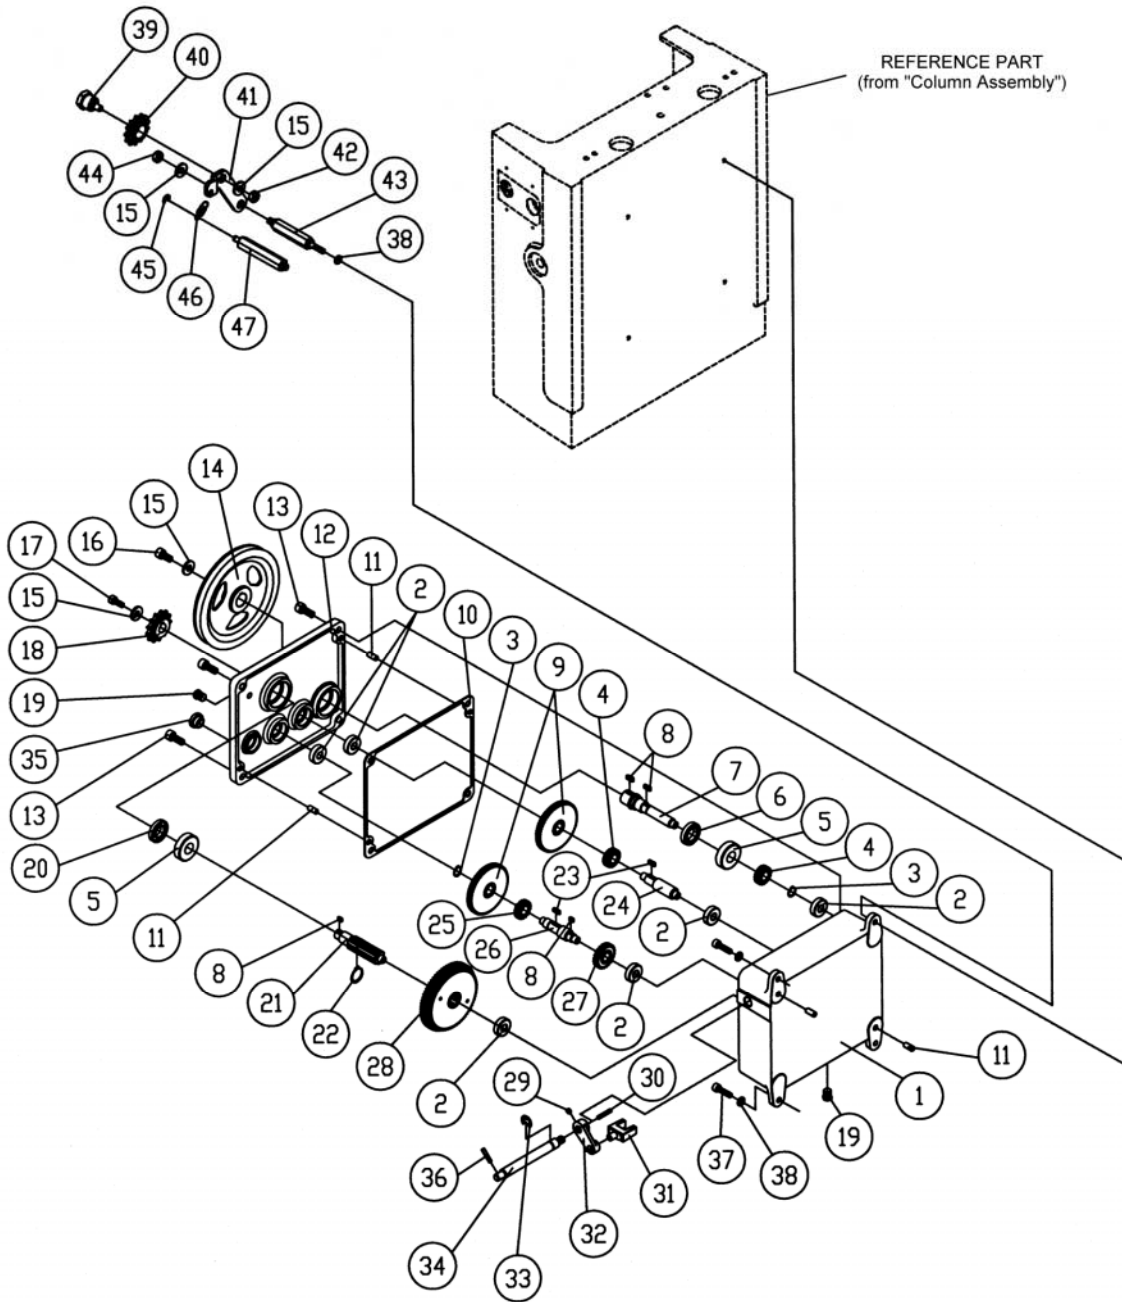

Gearbox Assembly

Parts List: Gearbox Assembly

Index No.	Part No.	Description	Size	Qty
	201-100	Gearbox Assembly		1
1	6012034	Gearbox Body		1
2	6012035	Ball Bearing	6201-2NSE	6
3	6012036	S-Ring	STW-16	2
4	6012037	Gear		2
5	6012038	Ball Bearing	6204-2NSE	2
6	6012039	Oil Seal	TC24 x 40 x 8	1
7	6012040	Shaft		1
8	6293370	Key	5 x 5 x 10	4
9	6012041	Gear		2
10	6012042	Gasket		1
11	6012043	Pin		4
12	6012044	Gearbox Cover		1
13	6012142	Hex Socket Cap Screw	M10 x 1.5P x 25Lg	4
14	6012046	Pulley		1
15	6012047	Flat Washer	10mm x 25 x 3T	2
16	6012048	Socket Head Cap Screw	M10 x 1.5P x 20Lg	1
17	6012049	Socket Head Cap Screw	M8 x 1.25P x 20Lg	1
18	6012050	Sprocket		1
19	6292789	Oil Plug	PT1/4"-19UNF	2
20	33-1051-00-1	Oil Seal	TC20 x 40 x 7	1
21	6012051	Shaft		1
22	6012052	S-Ring	STW-25	1
23	6292745	Key	5 x 5 x 16	2
24	6012053	Shaft		1
25	6012054	Gear		1
26	6012055	Shaft		1
27	6012056	Gear		1
28	6012057	Gear Assembly		1
29	6012058	Set Screw	M5 x 0.8P x 5Lg	1
30	6012059	Spring Pin	4mm x 25Lg	1
31	6012060	Shift Fork		1
32	6012061	Lever		1
33	6012062	E-Ring	ETW-12	1
34	6012063	Shift Shaft		1
35	6012064	Eye Glass Oil Level		1
36	6012065	Spring Pin	5mm x 26Lg	1
37	6012066	Socket Head Cap Screw	M8 x 1.25P x 25Lg	3
38	6012067	Spring Washer	8.2mm x 15.4	4
39	6012082	Shaft		1
40	6012286	Idle Sprocket		1
41	6012287	Bracket		1
42	6012079	Hex Nut	M10 x 1.5P	1
43	6012288	Stand Off		1
44	6012289	Check Nut	M10 x 1.5P	1
45	6012290	E-Ring	ETW-7	1
46	6012291	Spring		1
47	6012292	Stand Off		1