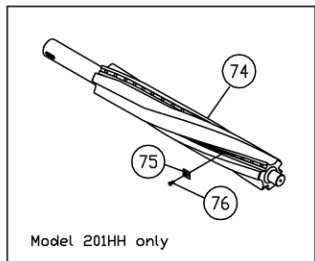

Cutterhead Assembly

Parts List: Cutterhead Assembly

Index No.	Part No.	Description	Size	Qty
1	6012131	Socket Head Cap Screw	M10 x 1.5P x 75Lg	2
2	6012080	Flat Washer	10mm x 25 x 3T	10
3	6012132	Spring		2
4	6012133	Socket Head Cap Screw	M10 x 1.5P x 50Lg	2
5	6012079	Hex Nut	M10 x 1.5P	8
6	6012134	Pressure Bar Casting		1
7	6012048	Socket Head Cap Screw (LH Threads)	M10 x 1.5P x 20Lg	2
8	6012135	Washer		2
9	6012136	Sprocket		3
10	6012137	Chain (infeed roller to outfeed roller)	#40 x 60 pcs	1
11	6012138	Socket Head Cap Screw	M6 x 1.0P x 16Lg	8
12	6012139	Plate		4
13	6012140	Set Screw	M8 x 1.25P x 25Lg	4
14	6012097	Hex Nut	M8 x 1.25P	4
15	6012141	Bearing Housing		4
16	6012104	Key	8 x 7 x 18	1
17	6012143	Outfeed Roller		1
18	6012144	Needle Bearing	NA-6906	4
19	6012048	Hex Socket Cap Screw (LH Threads)	M10 x 1.5P x 20Lg	7
20	6012116	Washer		1
21	6012145	Belt	A81	2
22	6012146	Cutterhead Pulley		1
23	6012147	Bushing		1
24	6012148	R-Ring	RTW-85	1
25	6012149	Ball Bearing	6209-2NSE	1
26	6012150	Set Screw	M8 x 1.25P x 10Lg	8
27	6012151	Cutterhead Casting Left		1
28	6012152	Shaft		2
29	6012153	Shaft		2
30	6012154	Cutterhead *		1
31	6012155	Ball Bearing	6007-2NSE	1
32	6012156	Socket Head Cap Screw	M10 x 1.5P x 35Lg	6
33	6012157	Spring Washer	10.2mm x 18.4	4
34	6012158	Cutterhead Casting Right		1
35	6012159	Screw *	M5 x 0.8P x 12Lg	12
36	6012160	Knife Gib *		4
37	6012161	Washer		8
38	6012162	Spring		4
39	6012163	Shaft		4
40	6012150	Set Screw	M8 x 1.25P x 10Lg	4
41	6012164	Spacer		2
42	6012165	Key	8 x 7 x 30	1
43	6012166	Infeed Shaft		1
44	6012167	Infeed Roller		22
45	6012168	Shaft		132
46	6012169	Spring		132
47	6012170	Shaft		2
48	6012098	Set Screw	M5 x 0.8P x 5Lg	1
49	6012171	Stock Limiter		1
50	6012172	Shaft		2
51	6012173	Bracket, Left Hand		1
52	6012174	Sectional Chipbreaker		10
53	6012175	Spring		10
54	6012176	Bracket, Right Hand		1
55	6012177	Spacer		72
56	6012178	Anti-Kickback Finger		62
57	6012179	Knife (set of 4) *		1