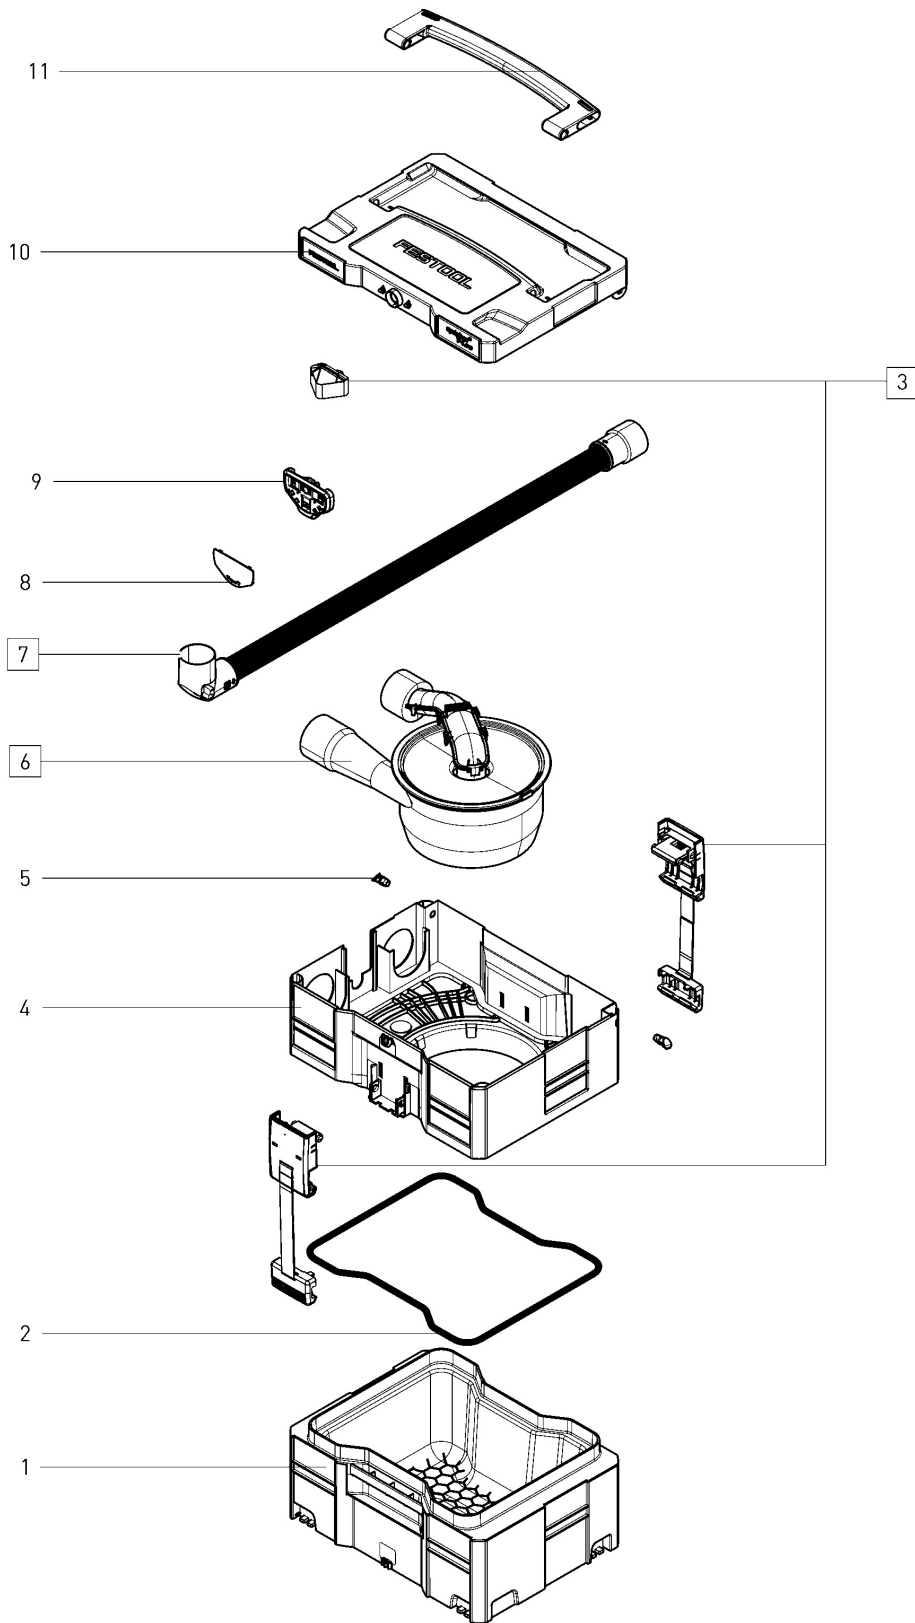

204083 - CT pre-separator CT-VA-20

Pos	Part No.	Description	Quantity
1	204800	Bottom section	1
2	204794	Gasket	1
3	205239	Retrofit kit	1
4	204795	Cyclone Systainer	1
5	700574	Bolt SYS T-LOC SG2-B11-002	2
6	204793	Cyclone	1
7	204799	Suction hose	1
8	700576	Cover SYS TL SG2-A11-006	1
9	497819	Closure SYS TL KPL- SG2-T01-002	1
10	700572	Cover SYS TL SG2-D11-003	1
11	700573	Grip SYS TL SG2-G11-005	1