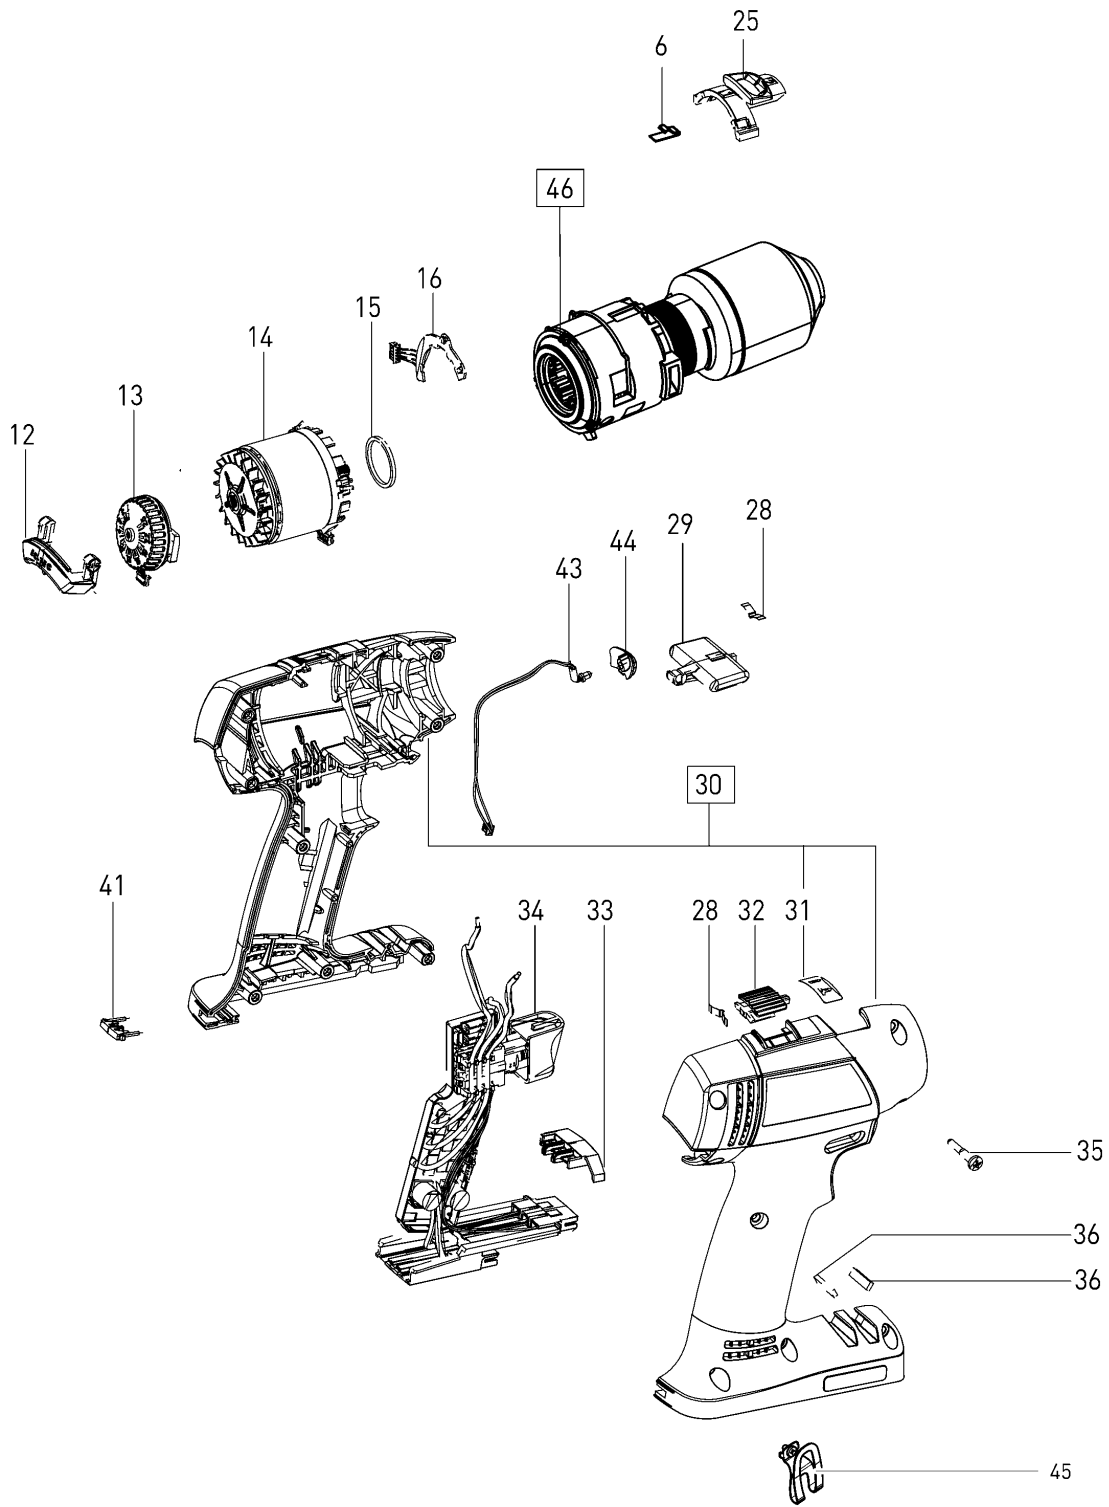

205413 - T18+3-E

<b>Pos</b>	<b>Part No.</b>	<b>Description</b>	<b>Quantity</b>
6	466084	Spring	1
12	472035	Housing insert T 15 / T 18	1
13	495198	Thumbwheel	1
14	497436	Motor T 18	1
15	469516	Sealing ring	1
16	204981	Electronic	1
25	494510	Slide	1
28	457753	Plate spring	2
29	493540	Despatcher	1
30	498665	Housing	1
31	472017	Sticker	1
32	494511	Slide	1
33	472647	Screen	1
34	720900	Electronic	1
35	400174	Raised-head screw 3,5 x 22 mm	7
36	462693	Solenoid	2
41	10115650	Lens	1
43	701275	Flexible lead	1
44	701274	Lens	1
45	10026021	Clip	1
46	205567	Gear	1