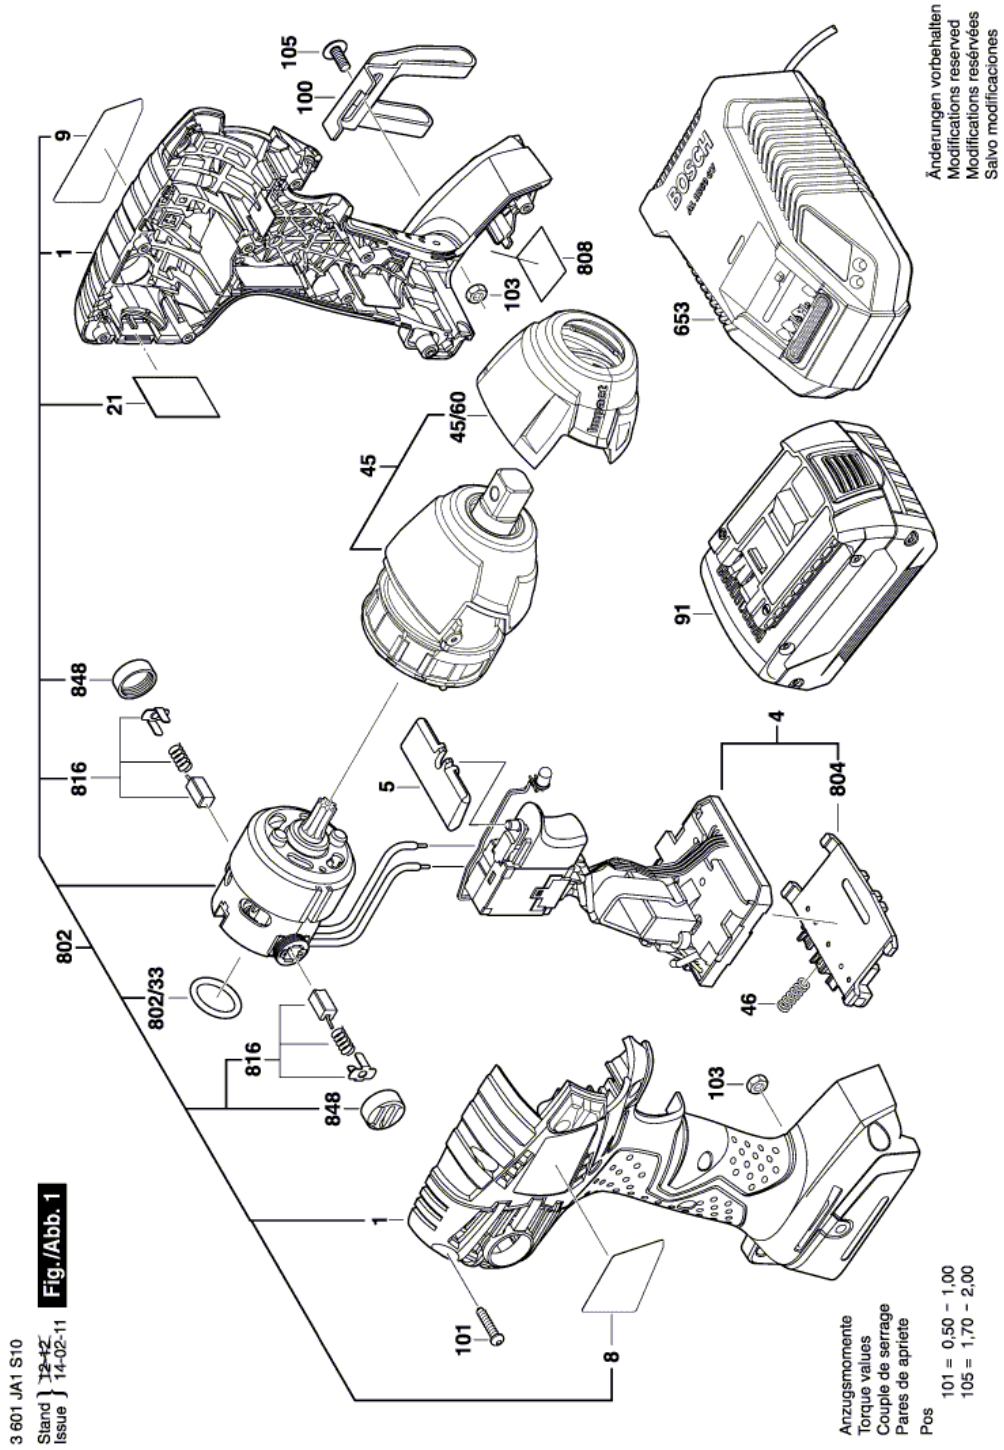

Illustration - Type E

Information subject to change without further notice.

Impact Wrench - 3 601 JA1 S10 - 24618

www.powertools-aftersaleservice.com

BOSCH

Item	Part Number	Description	Illustration	Price	Quantity	Price Group
	1 2 609 101 136	Housing	1	-,-	1	33
	4 1 607 233 480	Electronics Module	1	-,-	1	41
	5 2 609 100 698	Button	1	-,-	1	12
	8 2 609 131 990	Warning Label	1	-,-	1	13
	9 2 609 132 046	Nameplate IMPACTOR 18V	1	-,-	1	13
	21 2 609 111 485	Wire Mesh	1	-,-	1	11
	45 2 609 199 696	Gear Box	1	-,-	1	44
45/60	2 609 170 128	Cap	1	-,-	1	19
	46 1 609 280 477	Compression Spring	1	-,-	1	11
	91 2 607 336 819	Battery Pack BBS MR-XL 18V, 4,0Ah, LI	1	-,-	1	51
	91 2 607 336 875	Slide-In Accu Package 18V 2,0 Ah LI	1	-,-	1	49
	100 2 609 110 833	Clip	1	-,-	1	21
	101 2 609 110 201	Torx Flat-Head Screw 3x16	1	-,-	9	10
	103 2 609 110 835	Nut	1	-,-	2	10
	105 2 609 110 834	Screw	1	-,-	2	10
	653 2 607 225 429	Fast Charger USA 120/10,8-18V, 1h	1	-,-	1	41
	802 2 609 199 313	DC motor	1	-,-	1	43
802/33	2 609 170 104	O-Ring	1	-,-	1	10
	804 1 609 280 478	Contact retainer	1	-,-	1	26
	808 2 609 131 974	Label 24618	1	-,-	1	13
	816 2 609 199 169	Carbon-Brush Set	1	-,-	1	22
	848 2 609 199 190	Brush-Cover	1	-,-	1	15