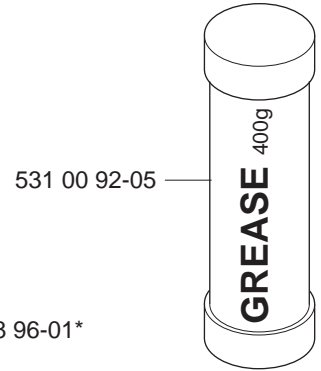

*compl 537 41 21-01
**compl 503 87 33-02

K *compl 537 06 86-02

L * compl 537 41 88-01

M

*compl 537 03 94-04

*503 20 29-50 (x2)

N

***compl 537 30 96-01

P

*compl 503 85 24-75

Q

**Accessories
Zubehöre
Accessoires
Accesorios
Tillbehör**

*compl 544 04 42-01 323 HE3, 325 HE3x, 325 HE4x, HA850

*compl 544 04 42-02 325 HDA55x, HA110

S Hedgetrimmer Attachment HA110
 compl 537 19 66-05

*544 04 41-01

S Hedgetrimmer Attachment HA850
 compl 537 19 66-06