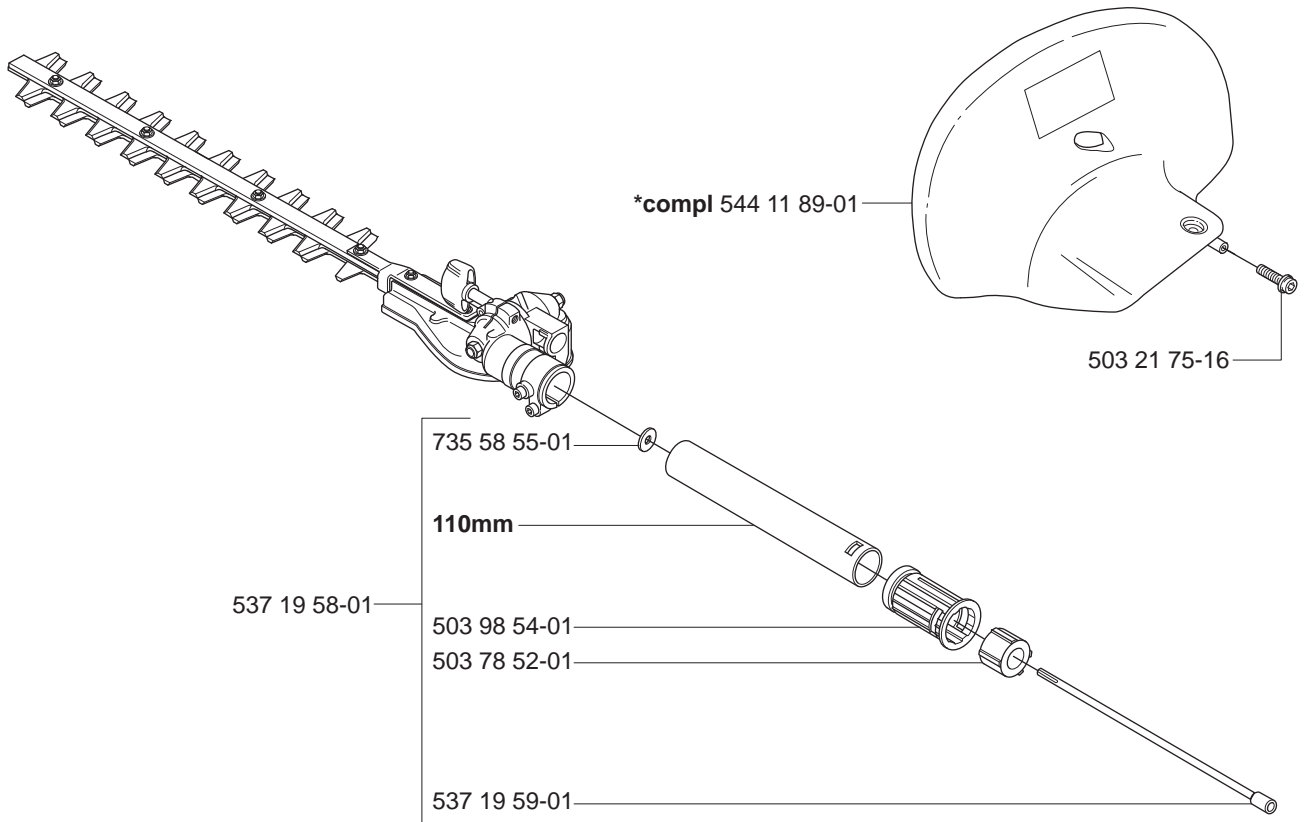

P

*compl 503 85 24-75

Q

**Accessories
Zubehöre
Accessoires
Accesorios
Tillbehör**

*compl 544 04 42-01 323 HE3, 325 HE3x, 325 HE4x, HA850

*compl 544 04 42-02 325 HDA55x, HA110

S Hedgetrimmer Attachment HA110
 compl 537 19 66-05

*544 04 41-01

S Hedgetrimmer Attachment HA850
 compl 537 19 66-06