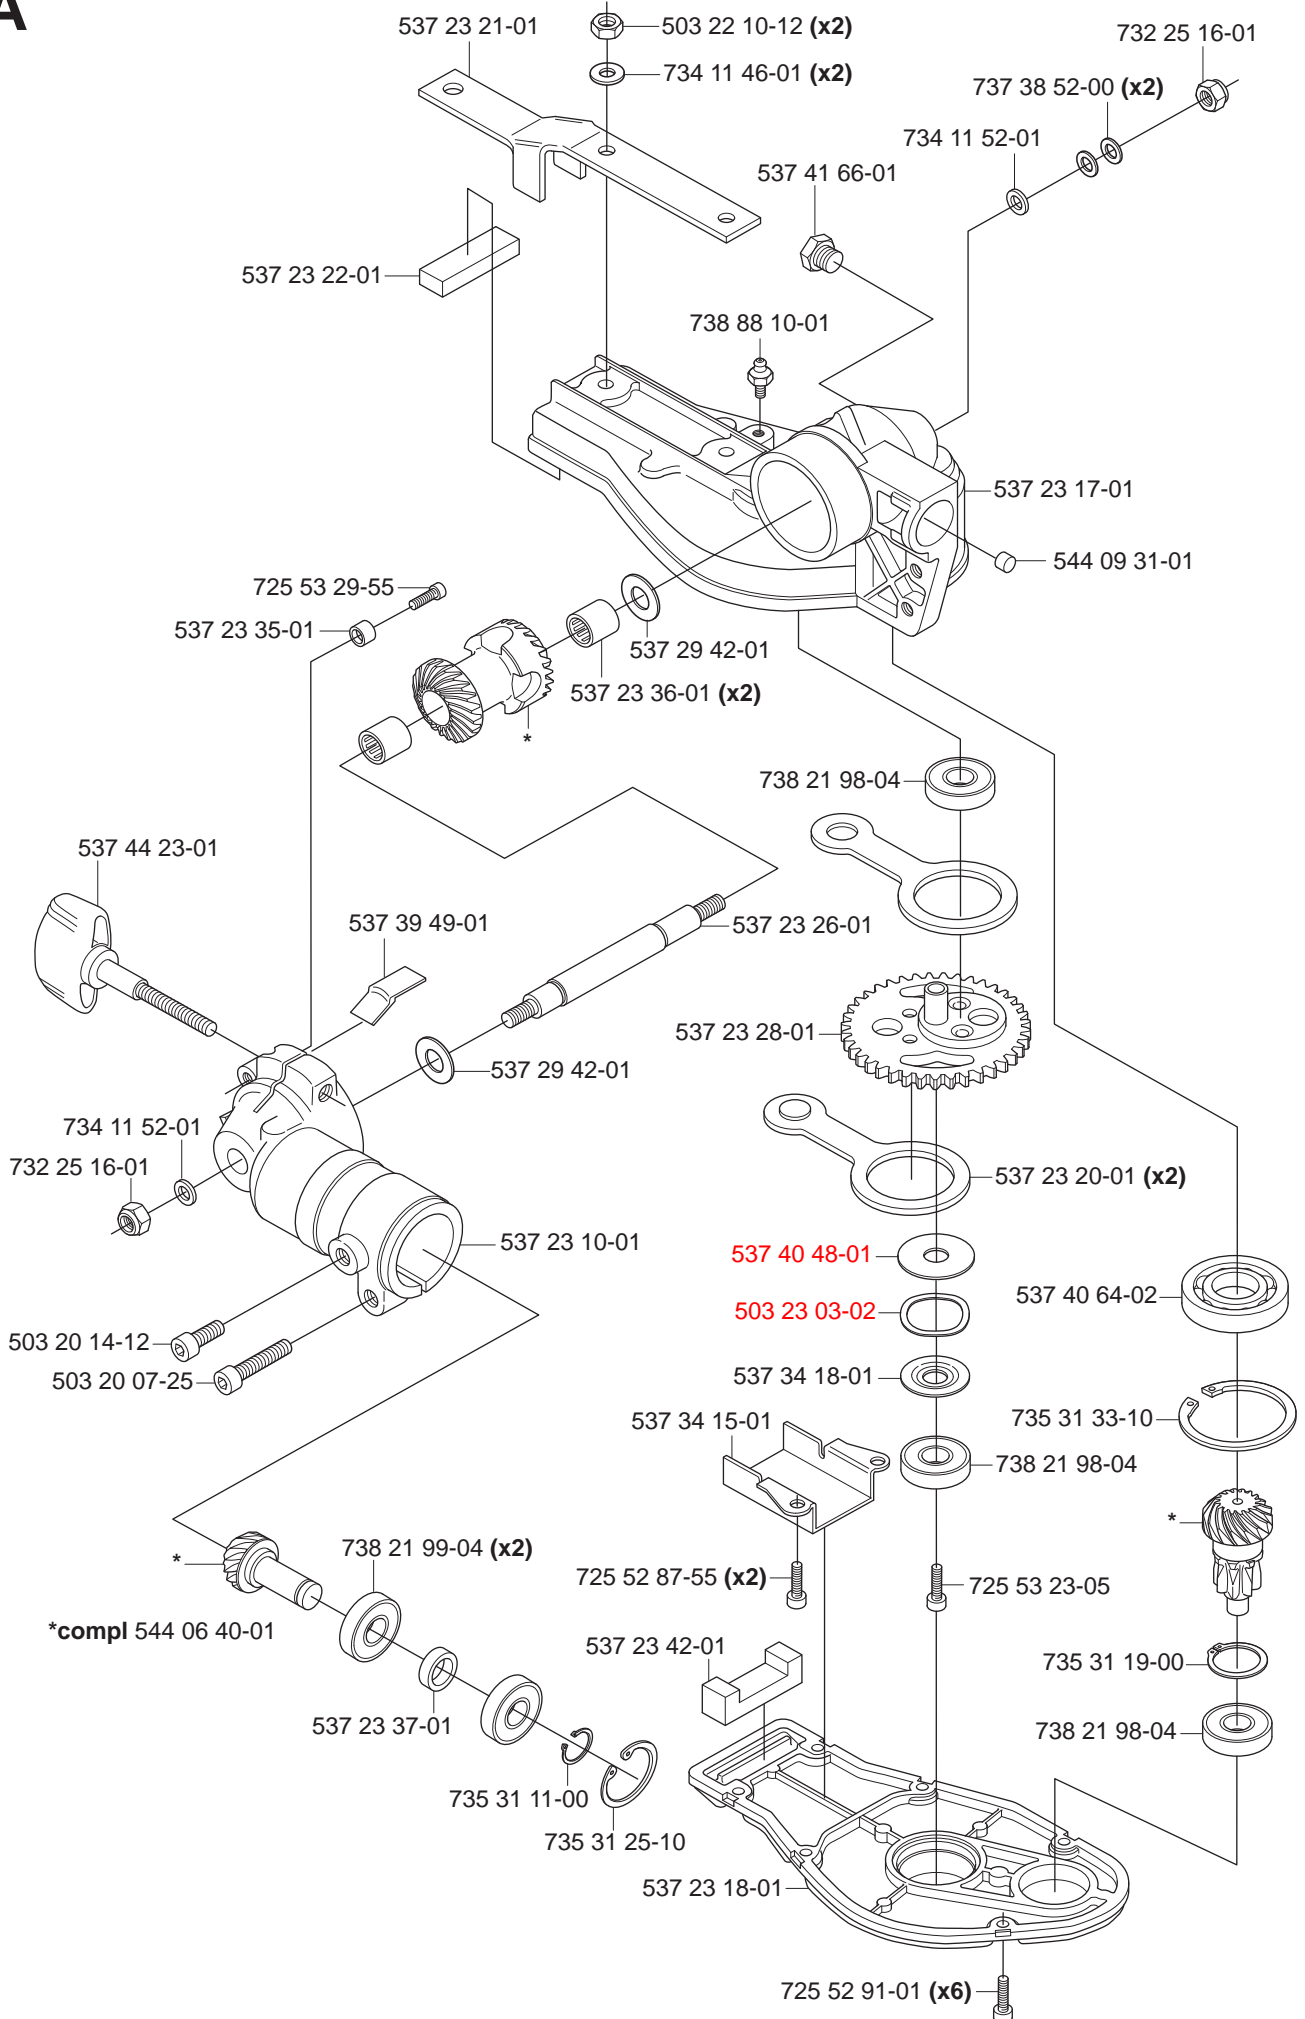

A**325 HDA55x**

B compl 537 28 40-01 325 HDA55x
compl 537 28 40-02 323 HE3, 325 HE3x, 325 HE4x, HA110, HA850

C 323 HE3
compl 537 14 86-17

C 325 HDA55x
compl 537 14 86-18

C 325 HE3x
compl 537 14 86-20

C 325 HE4x
compl 537 14 86-19

D 325 HDA55x

*544 04 41-01

D 323 HE3, 325 HE3x

*544 04 41-01

F *compl 537 44 38-02

G

H

J

*compl 537 41 21-01
**compl 503 87 33-02

K *compl 537 06 86-02

L * compl 537 41 88-01

M

*compl 537 03 94-04

*503 20 29-50 (x2)

N

***compl 537 30 96-01

*544 04 41-01

S Hedgetrimmer Attachment HA850
 compl 537 19 66-06