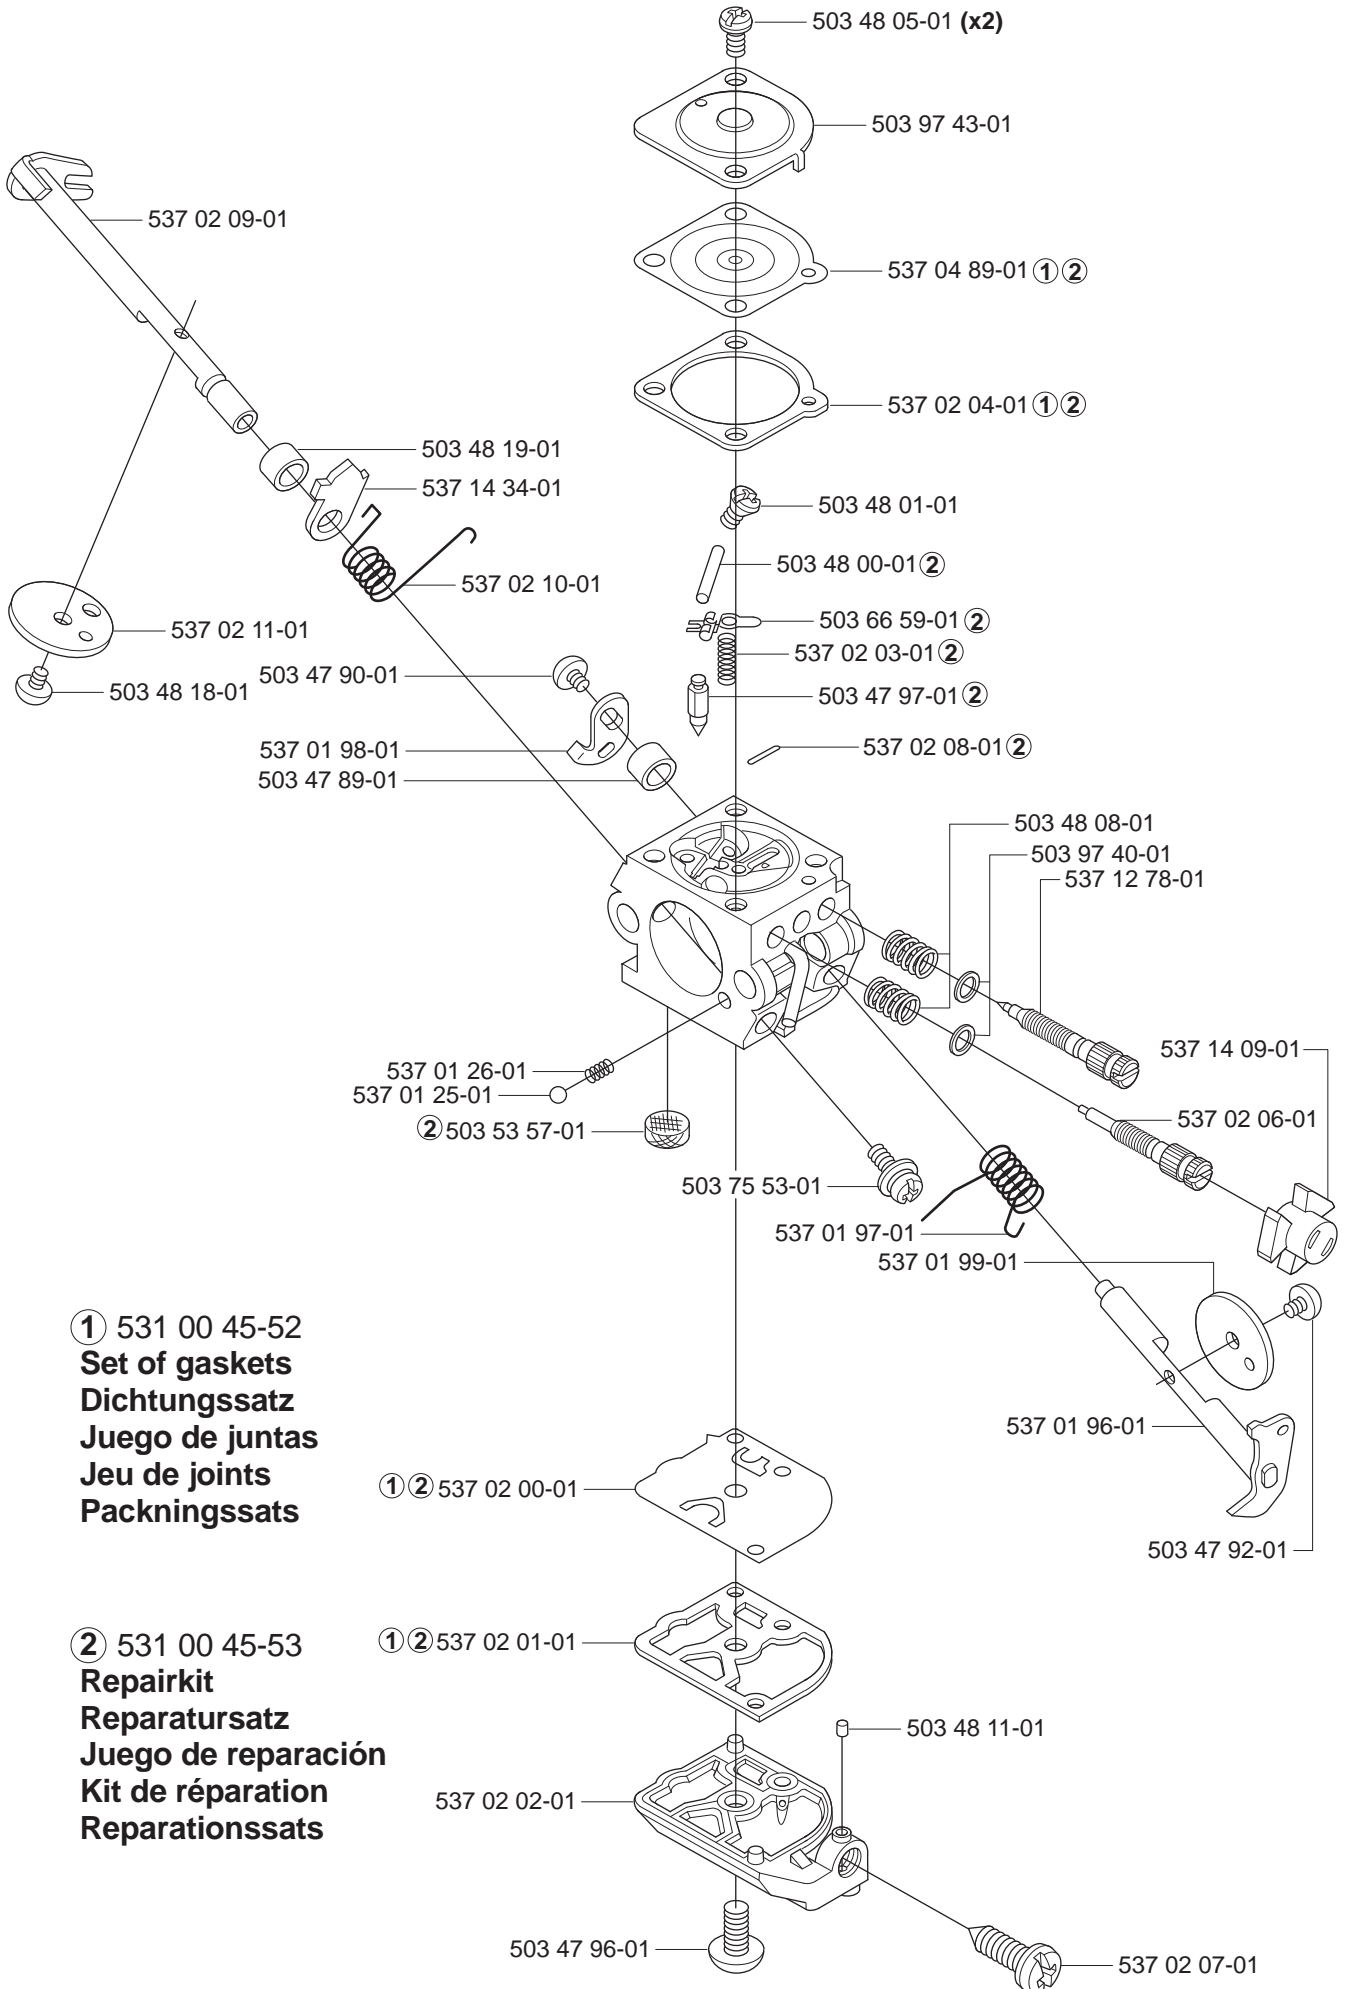

D 325 HDA55x

*544 04 41-01

D 323 HE3, 325 HE3x

*544 04 41-01

F *compl 537 44 38-02

G

H

J

*compl 537 41 21-01
**compl 503 87 33-02

K *compl 537 06 86-02

L * compl 537 41 88-01

M

*compl 537 03 94-04

*503 20 29-50 (x2)

N

***compl 537 30 96-01

P

*compl 503 85 24-75

Q

**Accessories
Zubehöre
Accessoires
Accesorios
Tillbehör**

*compl 544 04 42-01 323 HE3, 325 HE3x, 325 HE4x, HA850

*compl 544 04 42-02 325 HDA55x, HA110

S Hedgetrimmer Attachment HA110
 compl 537 19 66-05

*544 04 41-01

S Hedgetrimmer Attachment HA850
 compl 537 19 66-06