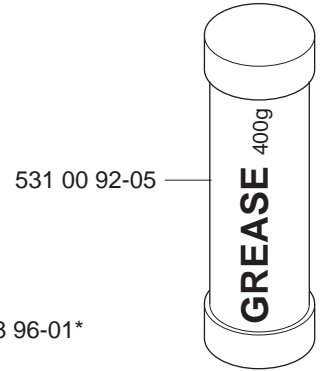

*503 20 29-50 (x2)

N

***compl 537 30 96-01

P *compl 503 85 24-75

Q Accessories
Zubehöre
Accessoires
Accesorios
Tillbehör

*compl 544 04 42-01 323 HE3, 325 HE3x, 325 HE4x, HA850

*compl 544 04 42-02 325 HDA55x, HA110

S Hedgetrimmer Attachment HA110
 compl 537 19 66-05

*544 04 41-01

S Hedgetrimmer Attachment HA850
 compl 537 19 66-06