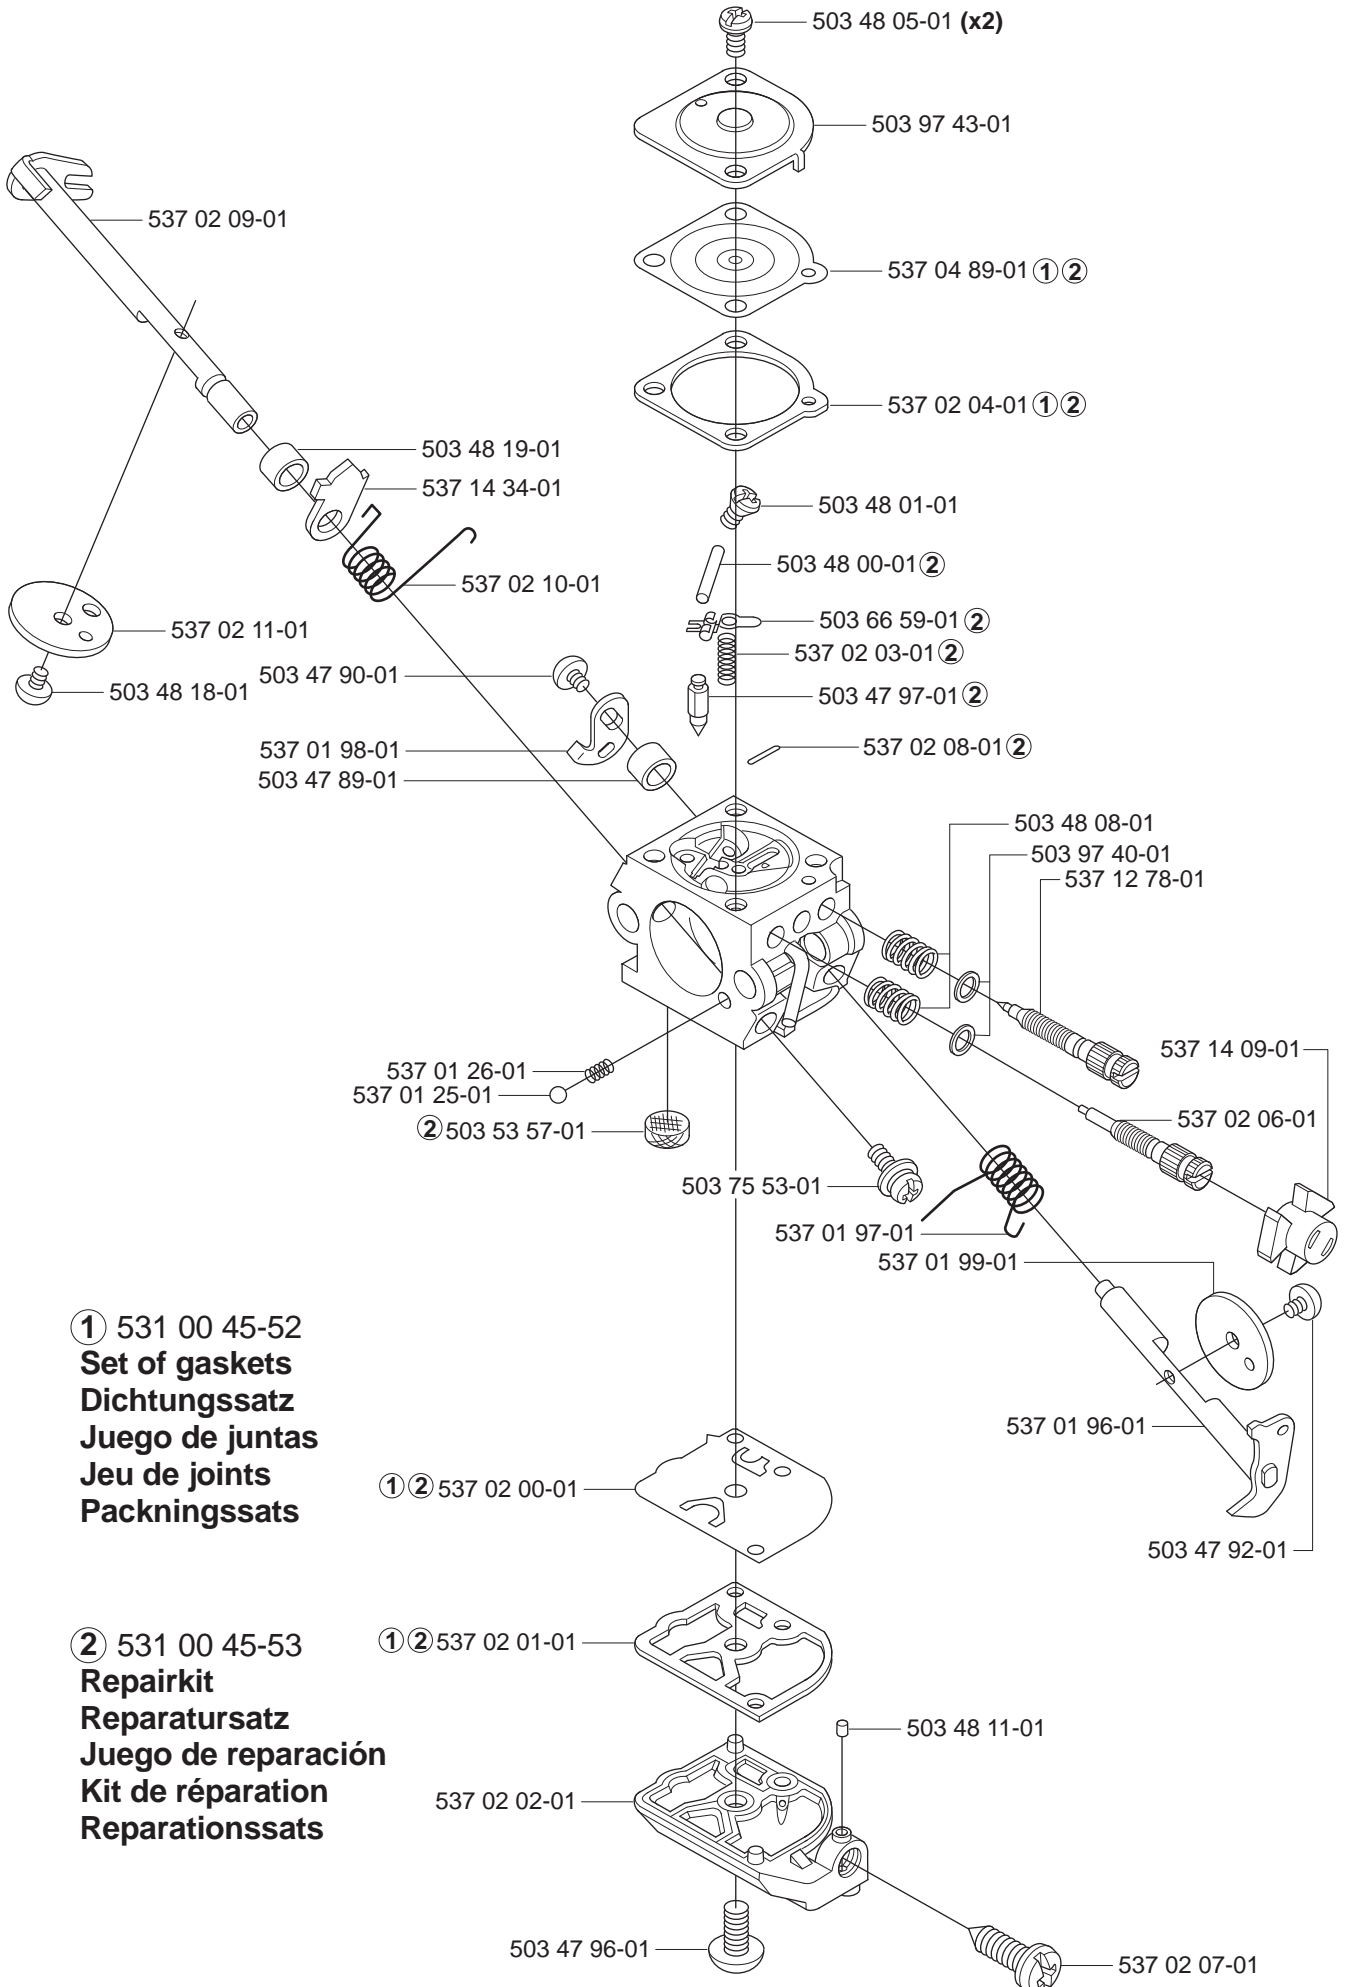

A 325 HE3x, HE4x,

B compl 537 28 40-01 325 HDA55x
compl 537 28 40-02 323 HE3, 325 HE3x, 325 HE4x, HA110, HA850

C 323 HE3
compl 537 14 86-17

C 325 HDA55x
compl 537 14 86-18

C 325 HE3x
compl 537 14 86-20

C 325 HE4x
compl 537 14 86-19

F *compl 537 44 38-02

G

H**J**

*compl 537 41 21-01
 **compl 503 87 33-02

K *compl 537 06 86-02

L * compl 537 41 88-01

M

*compl 537 03 94-04

*503 20 29-50 (x2)

N

***compl 537 30 96-01

P *compl 503 85 24-75

Q Accessories
Zubehöre
Accessoires
Accesorios
Tillbehör

*compl 544 04 42-01 323 HE3, 325 HE3x, 325 HE4x, HA850

*compl 544 04 42-02 325 HDA55x, HA110

S Hedgetrimmer Attachment HA110
 compl 537 19 66-05

*544 04 41-01

S Hedgetrimmer Attachment HA850
 compl 537 19 66-06