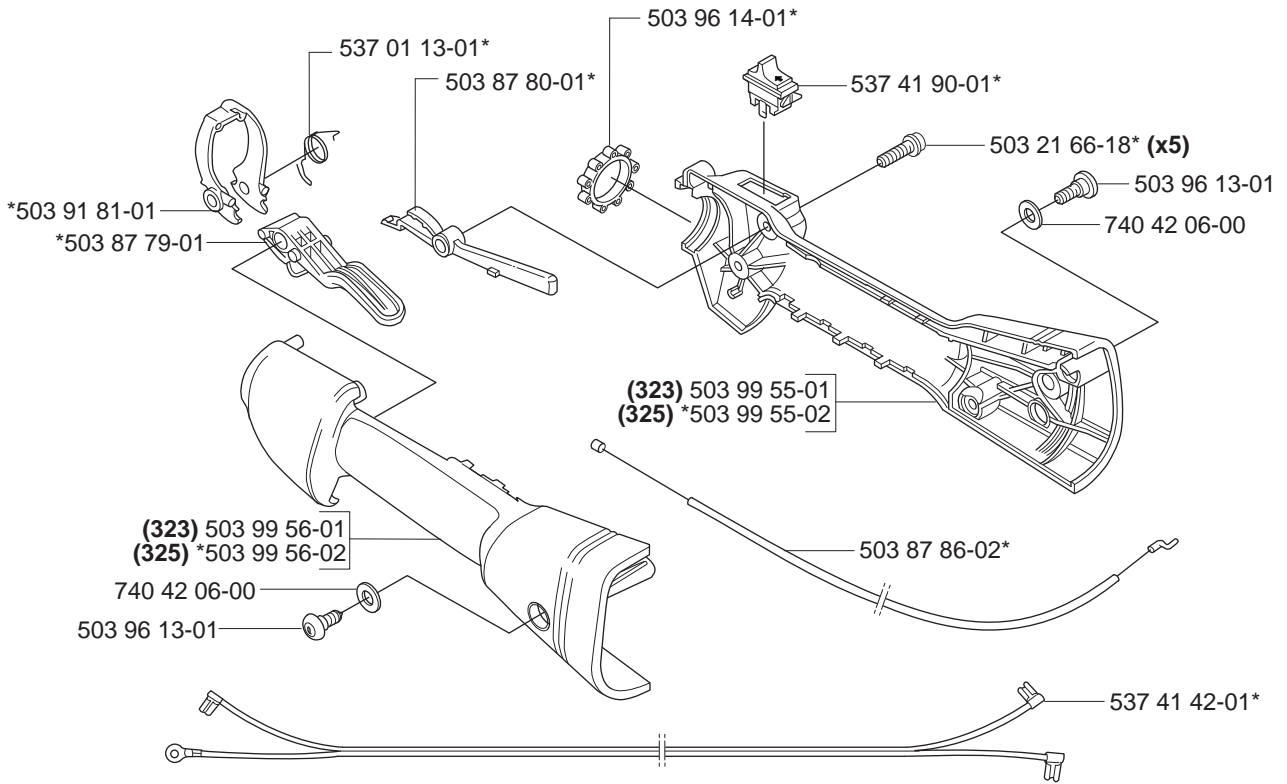

A 325 HE3x, HE4x,

B compl 537 28 40-01 325 HDA55x
compl 537 28 40-02 323 HE3, 325 HE3x, 325 HE4x, HA110, HA850

C 323 HE3
compl 537 14 86-17

C 325 HDA55x
compl 537 14 86-18

C 325 HE3x
compl 537 14 86-20

C 325 HE4x
compl 537 14 86-19

F *compl 537 44 38-02

G

H**J**

*compl 537 41 21-01
 **compl 503 87 33-02

K *compl 537 06 86-02

L * compl 537 41 88-01

M

*compl 537 03 94-04

S Hedgetrimmer Attachment HA110
 compl 537 19 66-05

*544 04 41-01

S Hedgetrimmer Attachment HA850
 compl 537 19 66-06