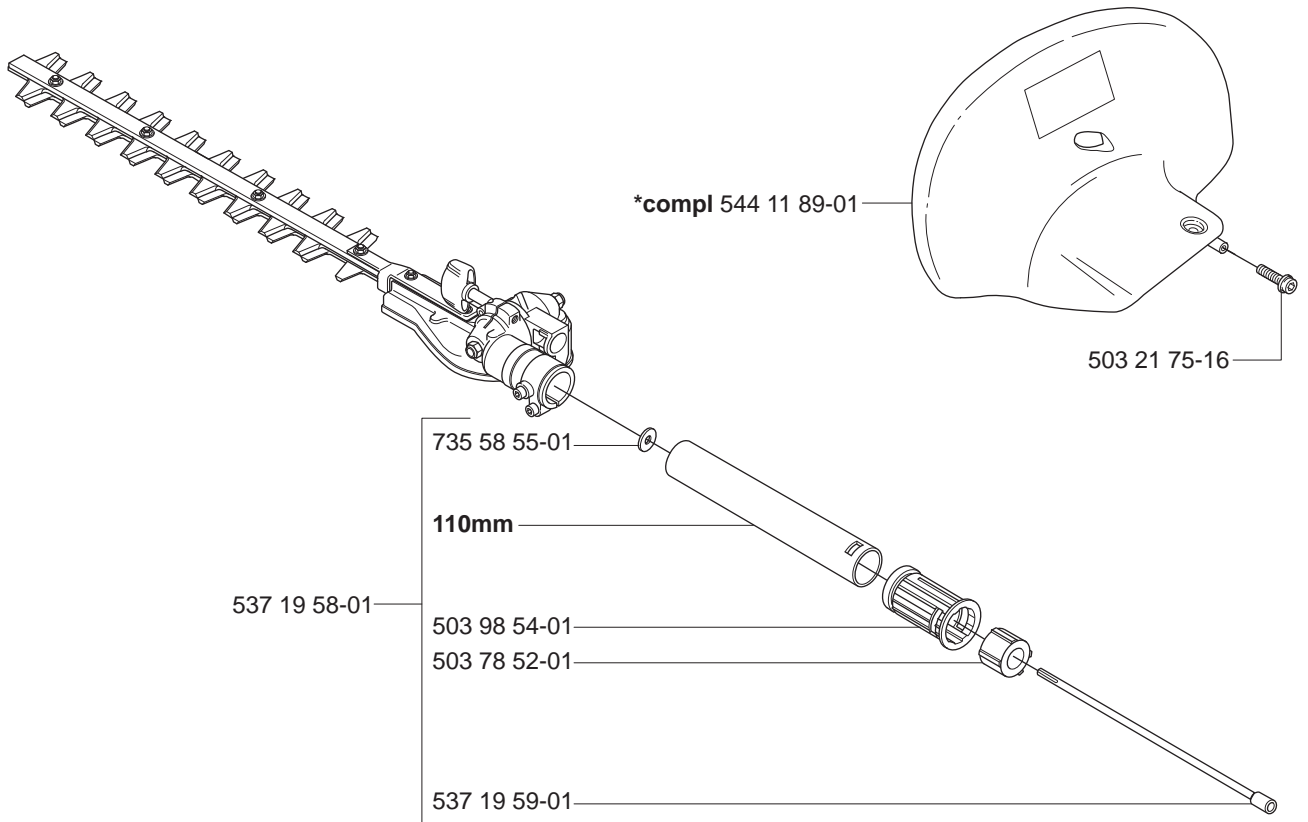

*503 20 29-50 (x2)

N

***compl 537 30 96-01

P *compl 503 85 24-75

Q Accessories
Zubehöre
Accessoires
Accesorios
Tillbehör

*compl 544 04 42-01 323 HE3, 325 HE3x, 325 HE4x, HA850

*compl 544 04 42-02 325 HDA55x, HA110

S Hedgetrimmer Attachment HA110
 compl 537 19 66-05

*544 04 41-01

S Hedgetrimmer Attachment HA850
 compl 537 19 66-06