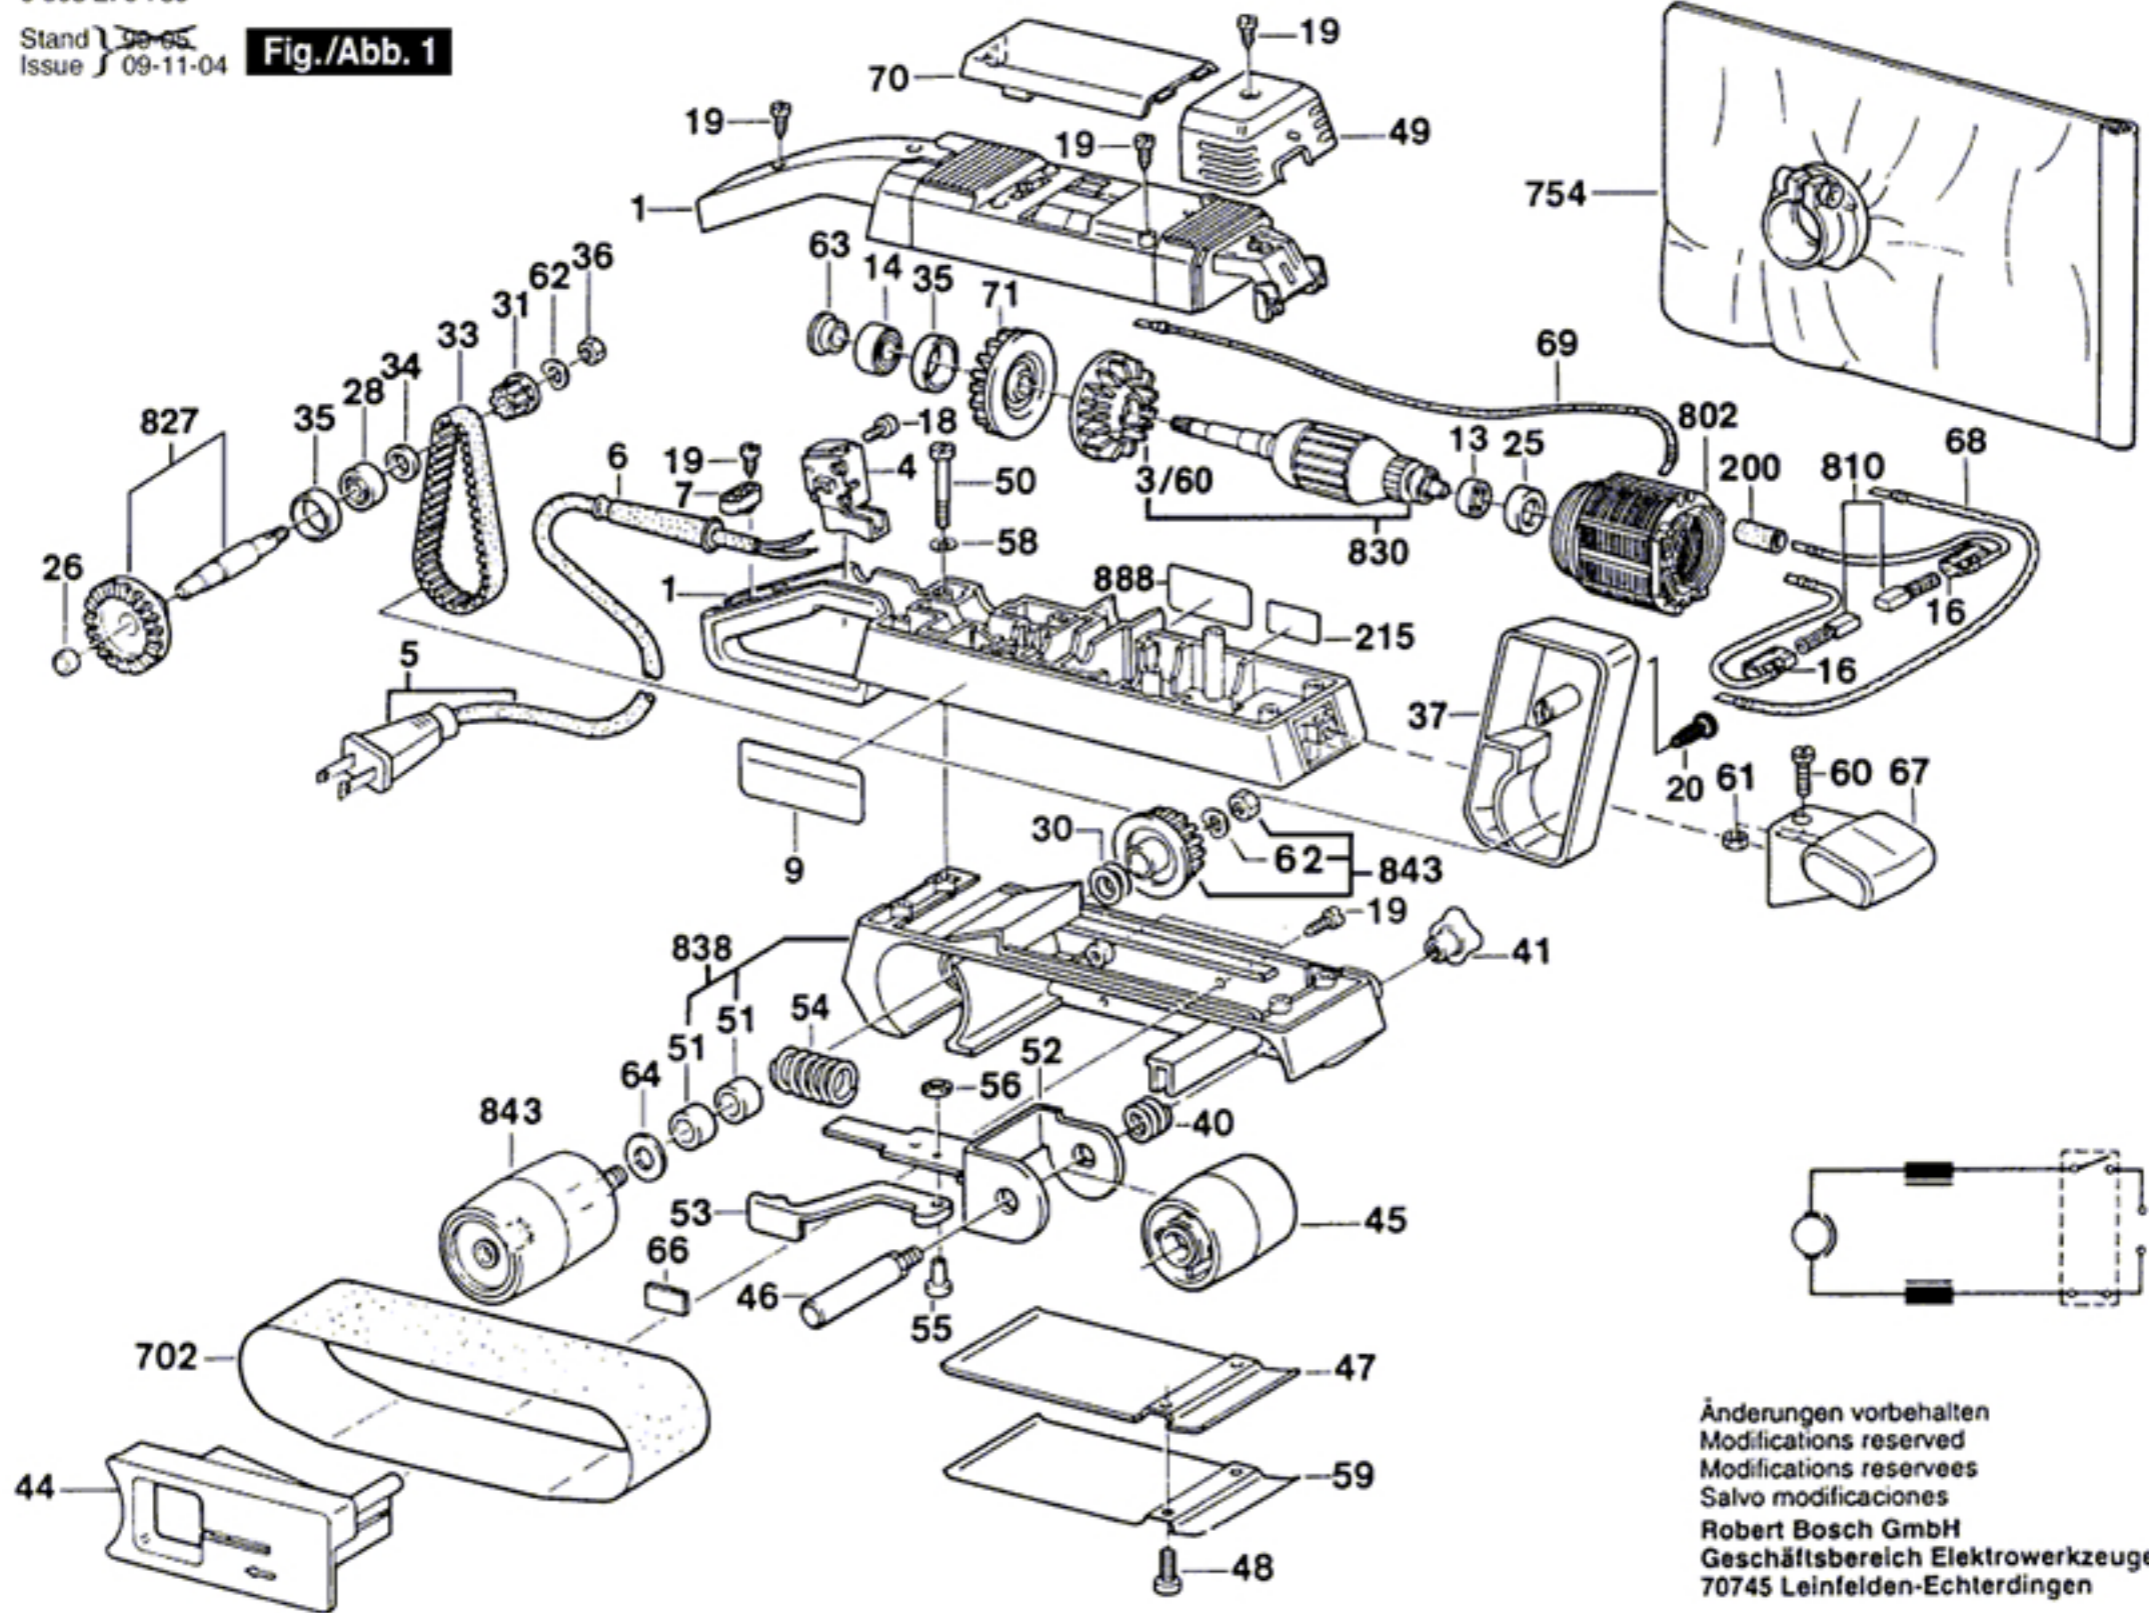

0 603 270 739

Stand } 99-95
Issue } 09-11-04

Fig./Abb. 1

Änderungen vorbehalten
Modifications reserved
Modificaciones reserves
Salvo modificaciones
Robert Bosch GmbH
Geschäftsbereich Elektrowerkzeuge
70745 Leinfelden-Echterdingen