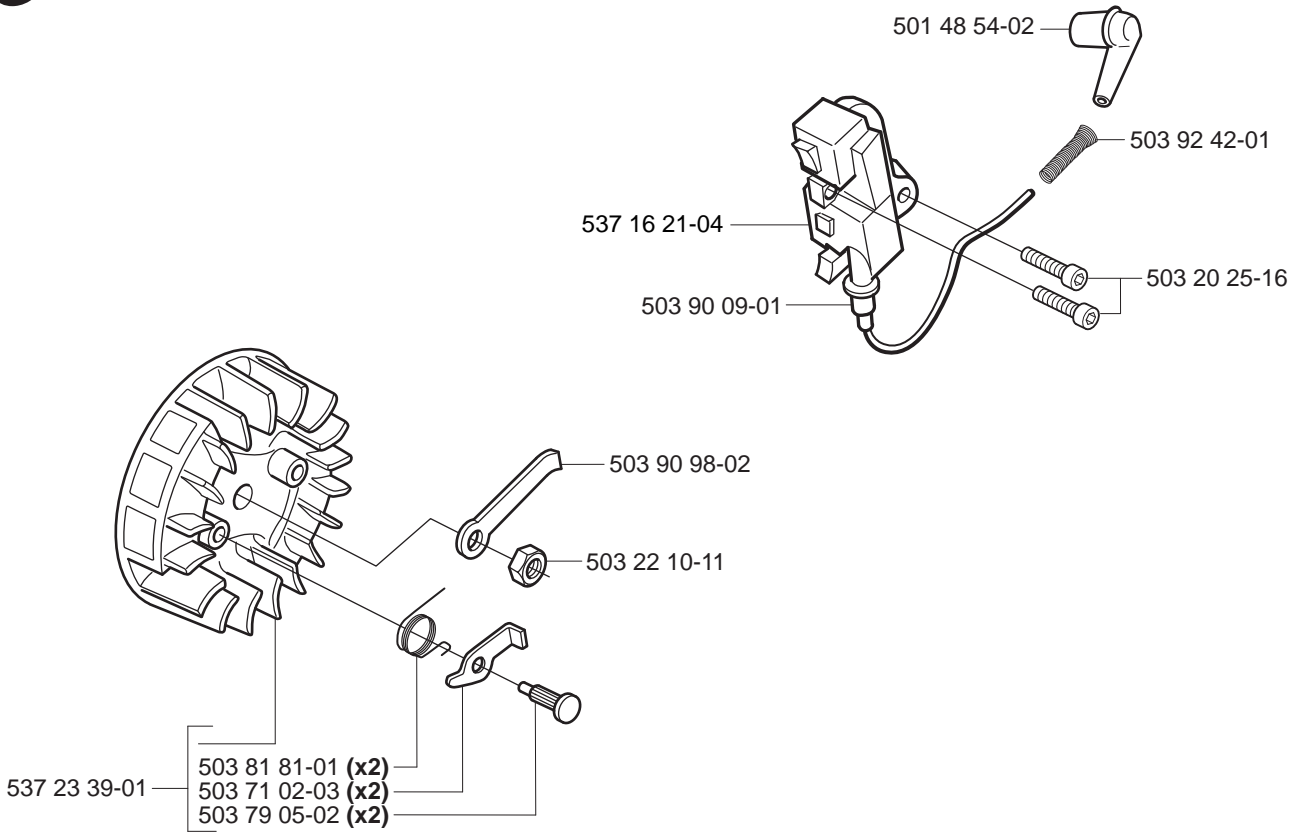

336

Spare parts
Ersatzteile
Pièces détachées
Reserve onderdelen
Repuestos
Reservdelar

A

*compl 503 79 91-04

**B**

C *compl 537 13 59-03

D

E

F *compl 503 93 03-03

**compl 537 19 50-01

G

H

*compl 503 79 25-02

 **Husqvarna**

336

PAT. PEND.