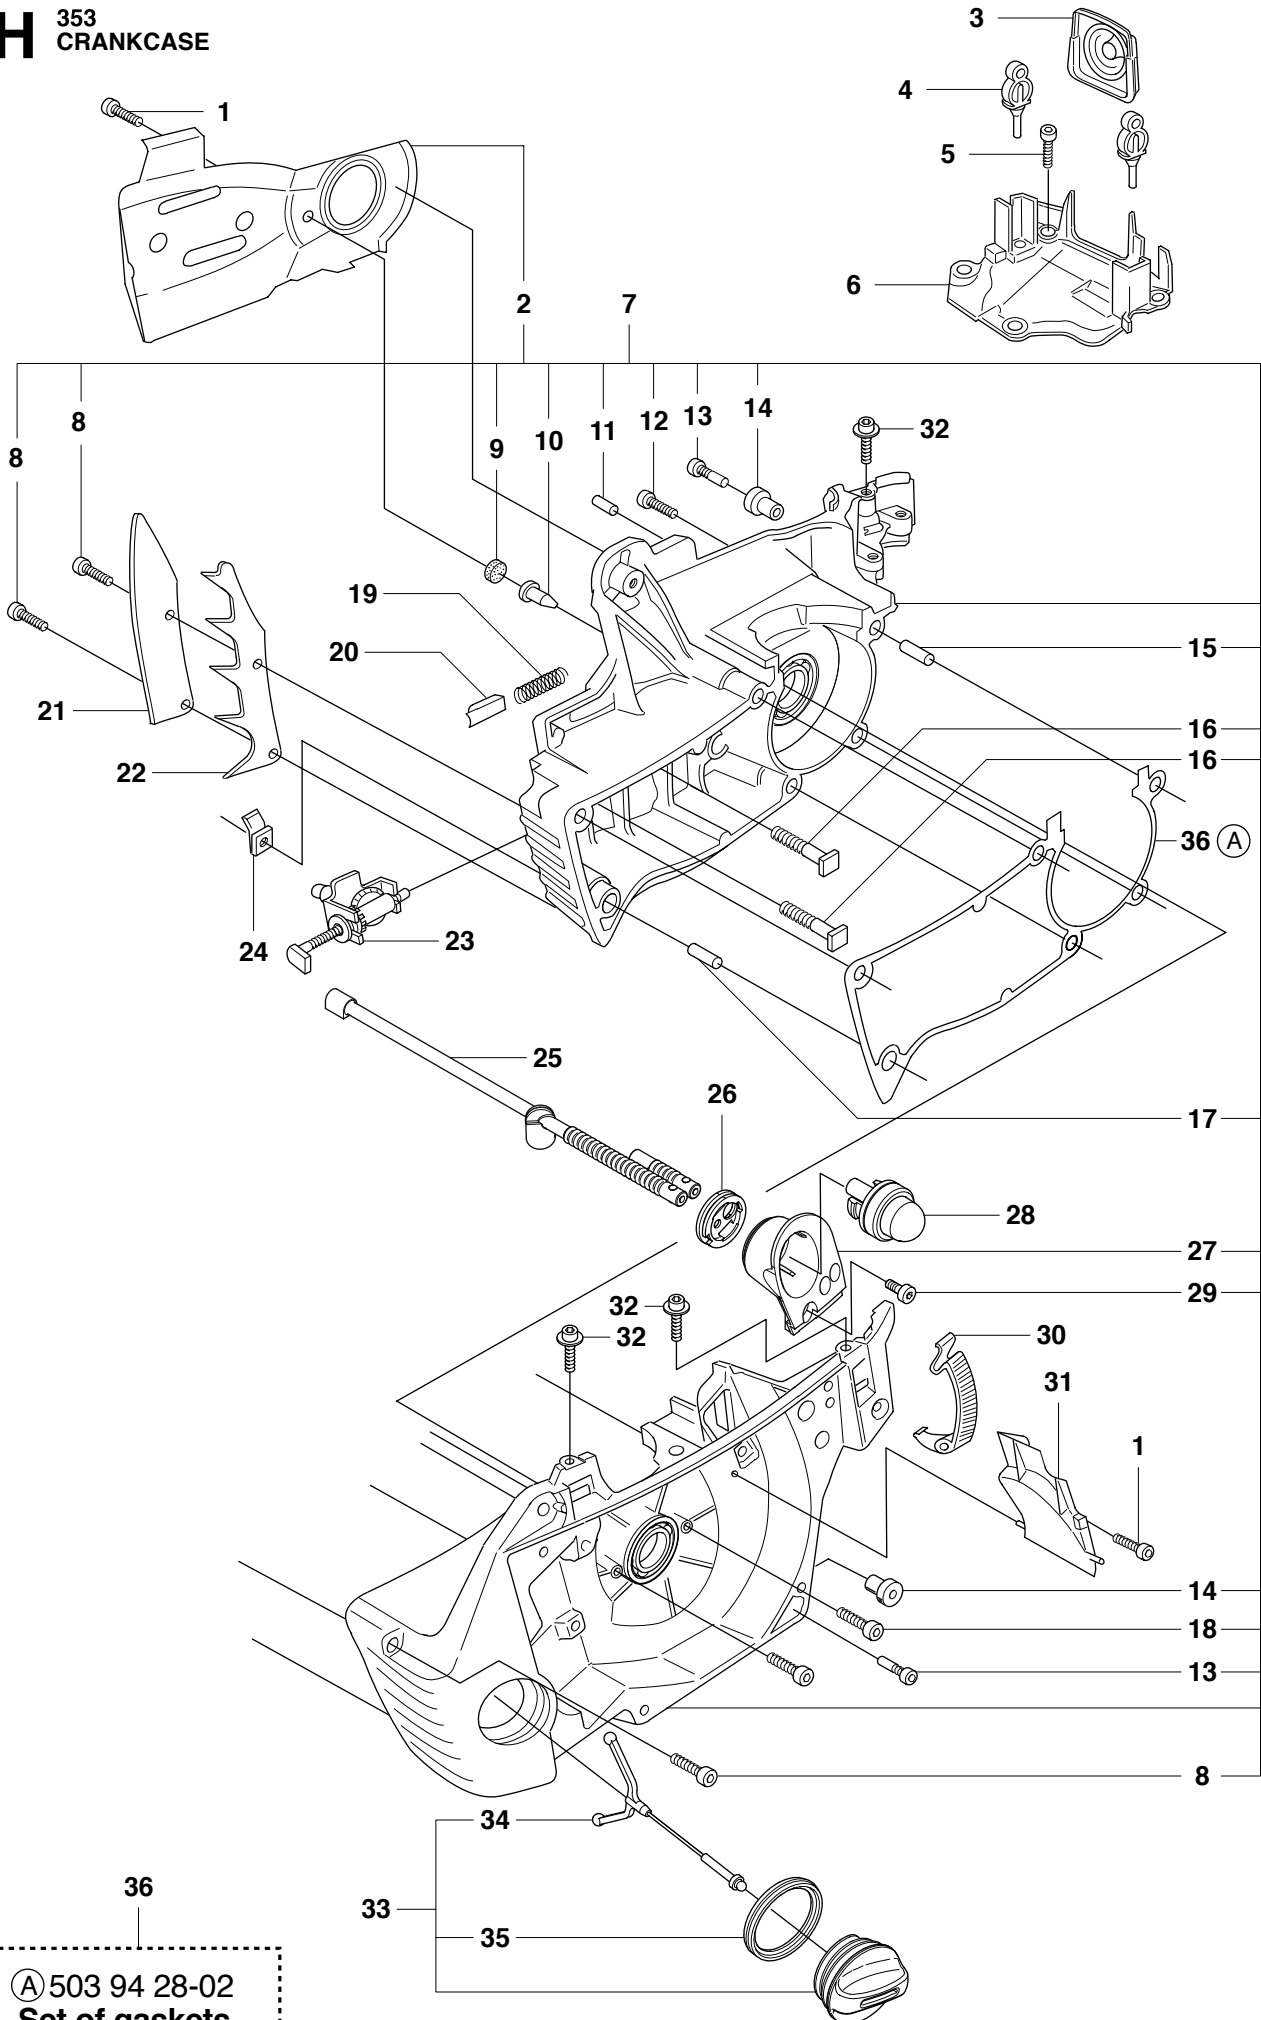

H 353 CRANKCASE

Ⓐ 503 94 28-02
Set of gaskets

Position	Article	Quantity	Notes	Kit
1	503 21 74-12	3		
2	537 40 56-01	1		7
3	537 14 65-01	1		
4	503 86 93-01	2		
5	503 21 75-12	4		
6	544 36 07-01	1		
7	537 17 19-05	1		
8	503 20 07-76	3		7
9	537 40 35-01	1		7
10	530 02 61-19	1		7
11	721 12 07-30	1		7
12	503 20 08-70	6		7
13	503 21 51-01	2		7
14	503 86 92-01	2		7
15	503 90 56-01	1		7
16	503 87 54-01	2		7
17	503 90 56-01	1		7
18	503 20 25-16	2		7
19	503 43 65-01	1		
20	503 89 24-01	1		
21	503 93 04-01	1		
22	503 90 59-01	1		
23	537 07 12-01	1		23
24	503 88 63-01	1		
25	544 33 10-02	1		
26	504 01 09-01	1		
27	579 34 72-01	1		7
28	503 93 66-01	1		
29	544 44 97-01	1		7
30	503 89 47-01	3	orange, 353	
31	503 88 86-01	1		
32	503 21 39-01	3		
33	537 28 15-02	1		
34	503 57 89-01	1		33
35	501 62 68-01	1		33
36	503 94 28-02	1	A = Set of gaskets