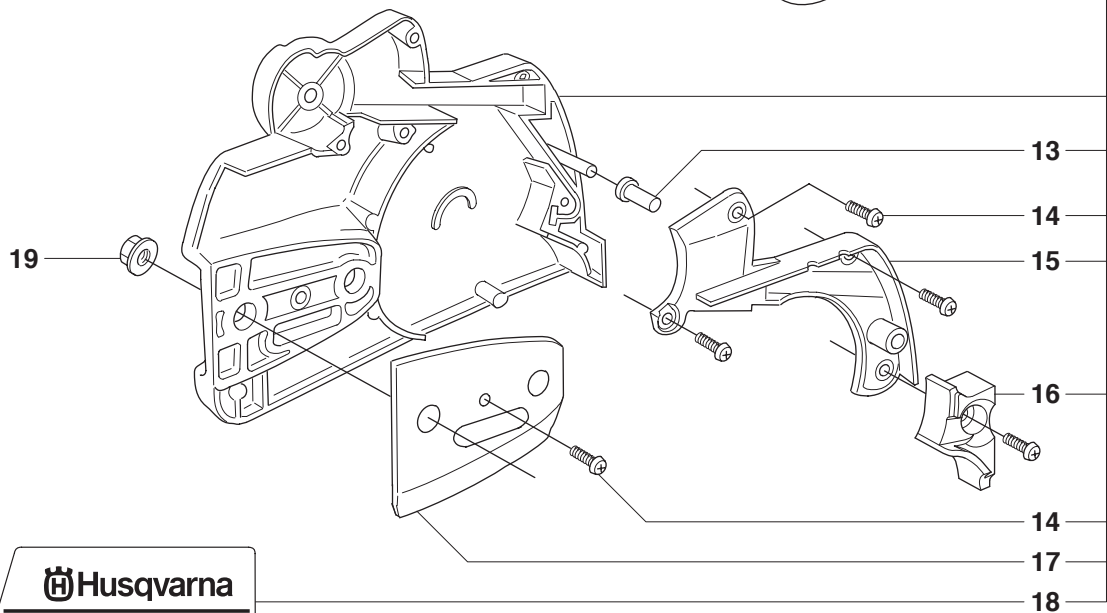

353

Spare parts
Ersatzteile
Pièces détachées
Reserve onderdelen
Repuestos
Reservdelar

A 353
CHAIN BREAK & CLUTCH COVER

CHAIN BREAK & CLUTCH COVER

Position	Article	Quantity	Notes	Kit
1	537 15 28-01	1		
2	537 15 27-01	1		1
3	503 92 95-01	1		
4	503 89 30-03	2		
5	537 02 99-01	1		
6	537 10 78-03	1	orange, 353	
7	503 89 29-01	1		6
8	503 21 70-10	1		6
9	503 89 08-02	1		6
10	503 46 59-01	1		6
11	735 31 08-20	1		6
12	537 04 30-01	1		6
13	503 85 52-01	1		6
14	503 21 70-72	5		6
15	537 10 80-02	1		6
16	537 08 90-01	1		6
17	503 85 66-01	1		6
18	537 37 04-01	1		6
19	503 22 00-01	2		

B 353
CLUTCH & OIL PUMP

Position	Article	Quantity	Notes	Kit
1	537 11 05-03	1		
2	537 35 91-01	2		1
3	503 98 00-02	1		
4	501 45 74-02	1		3
5	503 25 52-01	1		3
6	503 89 21-03	1		
7	544 18 01-03	1		
8	537 06 91-02	1		7
9	503 23 00-60	2		7
10	503 89 16-01	1		7
11	503 89 15-01	1		7
12	537 02 71-01	1		7
13	721 11 64-30	1		7
14	503 21 74-12	1		
15	537 41 32-01	1		
16	537 10 11-01	1		
17	504 71 00-03	1		

C 353
CYLINDER COVER

CYLINDER COVER

Position	Article	Quantity	Notes	Kit
1	504 05 43-01	1		
2	501 63 97-01	1		1
3	503 84 59-01	1		1
4	503 98 74-01	1		1

D 353
CYLINDER PISTON

12
Ⓐ 503 94 28-02
Set of gaskets