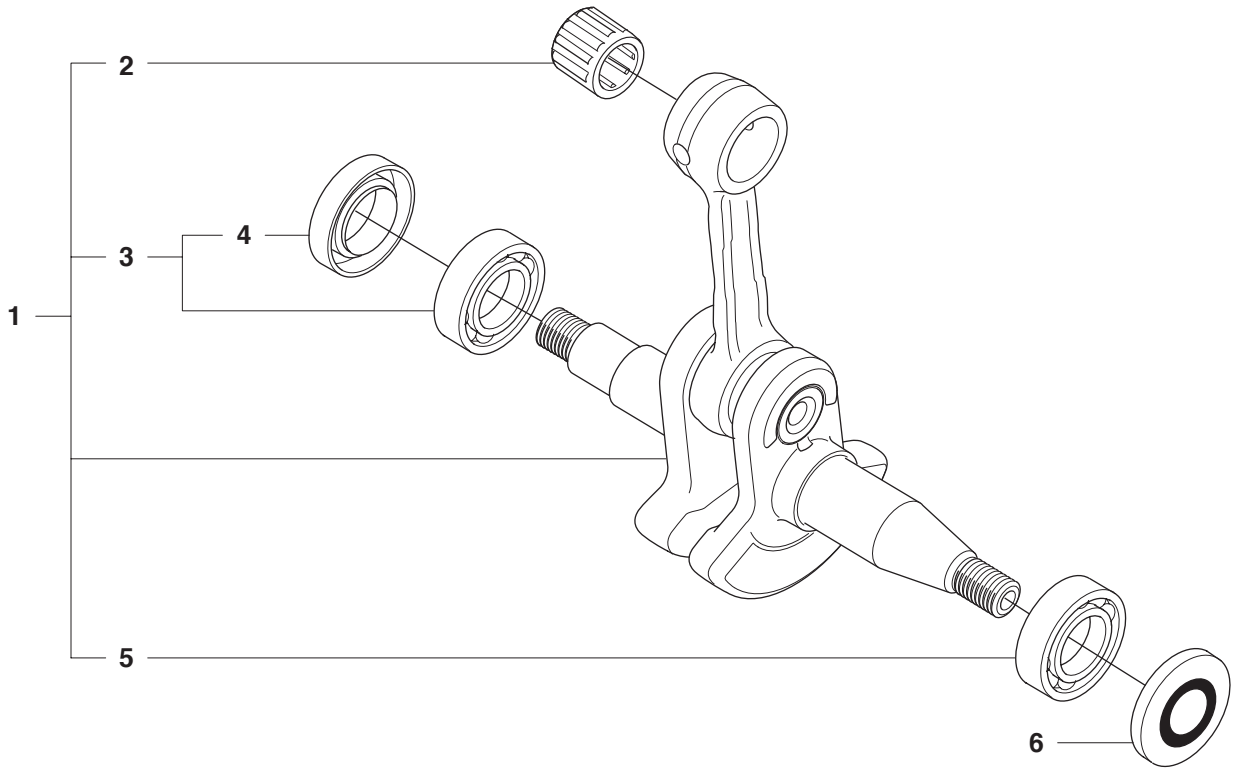

E 353
CRANKSHAFT

CRANKSHAFT

Position	Article	Quantity	Notes	Kit
1	504 20 68-02	1		
2	501 45 16-01	1		1
3	525 43 42-01	1		1
4	505 41 61-01	1		3
5	738 22 02-25	1		1
6	505 27 57-19	1