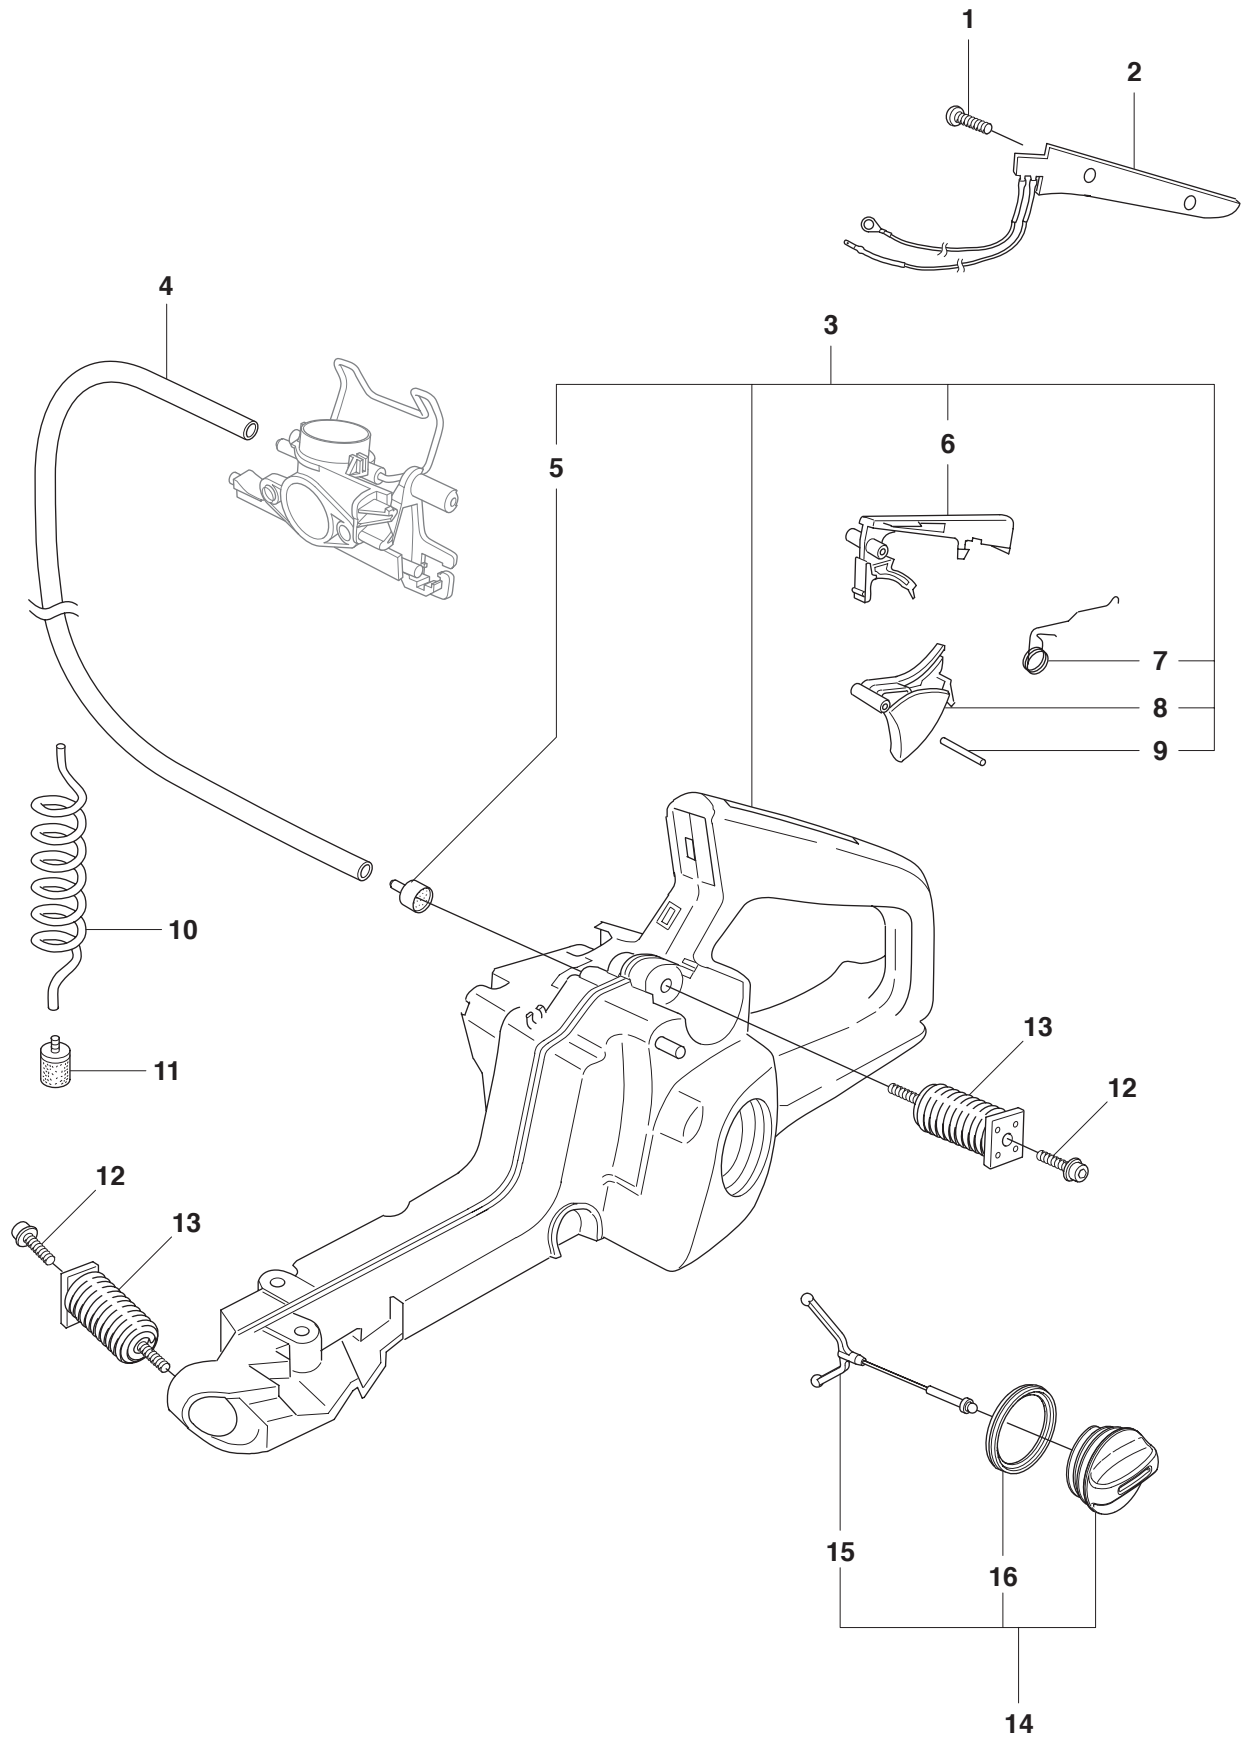

J

353 HANDLE & CONTROLS

HANDLE & CONTROLS

Position	Article	Quantity	Notes	Kit
1	503 21 38-01	2	XPG	
2	503 92 61-02	1	XPG	
3	503 86 37-03	1		
4	544 32 49-20	1		
5	537 35 95-01	1		3
6	503 85 44-01	1		3
7	503 99 86-01	1		3
8	503 85 45-01	1		3
9	720 18 25-20	1		3
10	544 32 50-02	1		
11	503 44 32-01	1		
12	503 21 88-76	2		
13	503 85 41-01	2		
14	537 21 52-02	1	Std	
14	537 21 52-03	1	E-tech	
15	503 57 89-01	1		14
16	537 21 50-01	1		14