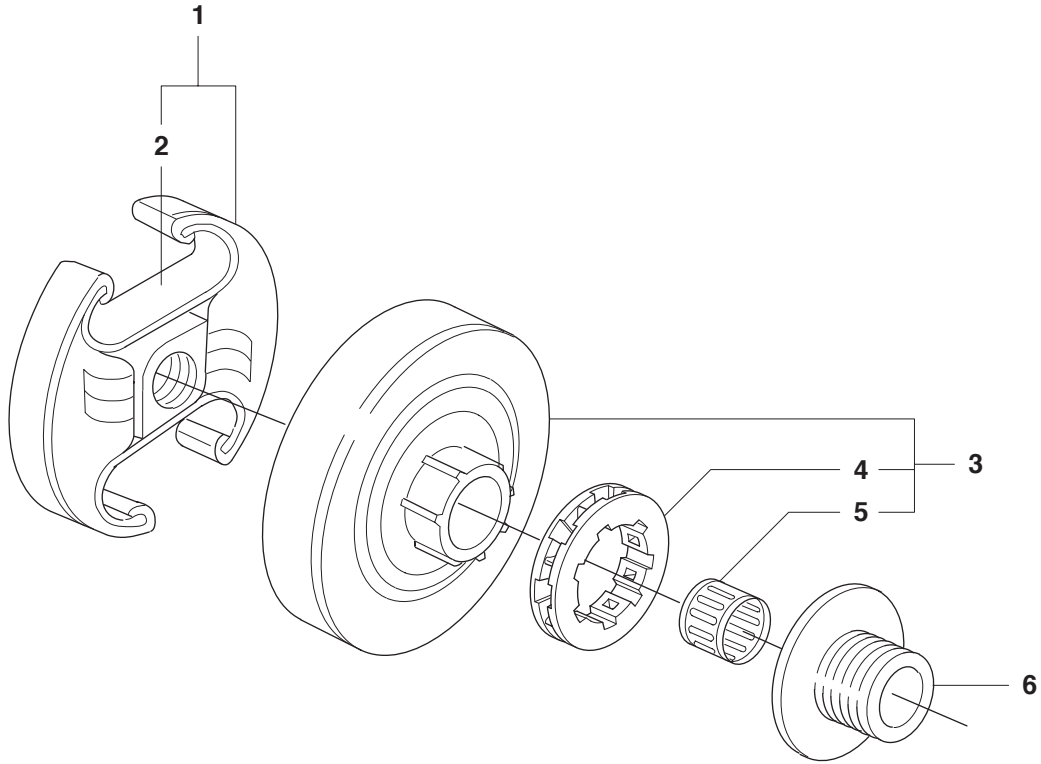

353

Spare parts
Ersatzteile
Pièces détachées
Reserve onderdelen
Repuestos
Reservdelar

A 353
CHAIN BREAK & CLUTCH COVER

CHAIN BREAK & CLUTCH COVER

Position	Article	Quantity	Notes	Kit
1	537 15 28-01	1		
2	537 15 27-01	1		1
3	503 92 95-01	1		
4	503 89 30-03	2		
5	537 02 99-01	1		
6	537 10 78-03	1	orange, 353	
7	503 89 29-01	1		6
8	503 21 70-10	1		6
9	503 89 08-02	1		6
10	503 46 59-01	1		6
11	735 31 08-20	1		6
12	537 04 30-01	1		6
13	503 85 52-01	1		6
14	503 21 70-72	5		6
15	537 10 80-02	1		6
16	537 08 90-01	1		6
17	503 85 66-01	1		6
18	537 37 04-01	1		6
19	503 22 00-01	2		

B 353
CLUTCH & OIL PUMP

Position	Article	Quantity	Notes	Kit
1	537 11 05-03	1		
2	537 35 91-01	2		1
3	503 98 00-02	1		
4	501 45 74-02	1		3
5	503 25 52-01	1		3
6	503 89 21-03	1		
7	544 18 01-03	1		
8	537 06 91-02	1		7
9	503 23 00-60	2		7
10	503 89 16-01	1		7
11	503 89 15-01	1		7
12	537 02 71-01	1		7
13	721 11 64-30	1		7
14	503 21 74-12	1		
15	537 41 32-01	1		
16	537 10 11-01	1		
17	504 71 00-03	1		