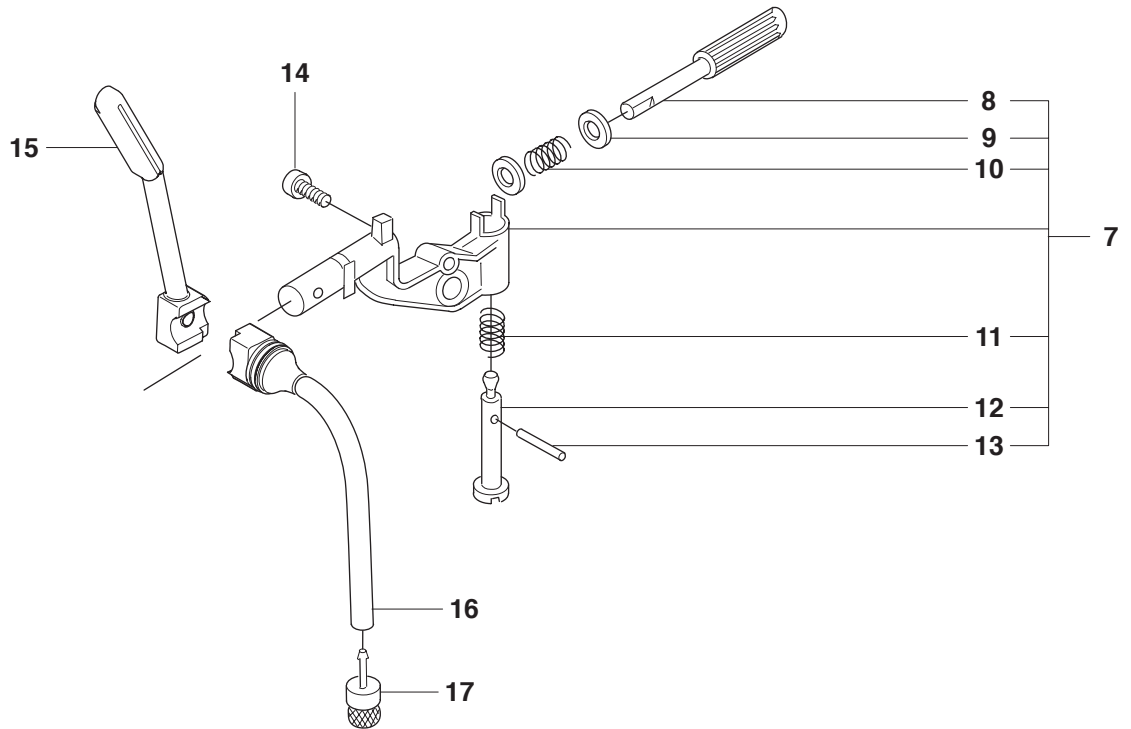

353

Spare parts
Ersatzteile
Pièces détachées
Reserve onderdelen
Repuestos
Reservdelar

A 353
CHAIN BREAK & CLUTCH COVER

CHAIN BREAK & CLUTCH COVER

Position	Article	Quantity	Notes	Kit
1	537 15 28-01	1		
2	537 15 27-01	1		1
3	503 92 95-01	1		
4	503 89 30-03	2		
5	537 02 99-01	1		
6	537 10 78-03	1	orange, 353	
7	503 89 29-01	1		6
8	503 21 70-10	1		6
9	503 89 08-02	1		6
10	503 46 59-01	1		6
11	735 31 08-20	1		6
12	537 04 30-01	1		6
13	503 85 52-01	1		6
14	503 21 70-72	5		6
15	537 10 80-02	1		6
16	537 08 90-01	1		6
17	503 85 66-01	1		6
18	537 37 04-01	1		6
19	503 22 00-01	2		

B 353
CLUTCH & OIL PUMP

Position	Article	Quantity	Notes	Kit
1	537 11 05-03	1		
2	537 35 91-01	2		1
3	503 98 00-02	1		
4	501 45 74-02	1		3
5	503 25 52-01	1		3
6	503 89 21-03	1		
7	544 18 01-03	1		
8	537 06 91-02	1		7
9	503 23 00-60	2		7
10	503 89 16-01	1		7
11	503 89 15-01	1		7
12	537 02 71-01	1		7
13	721 11 64-30	1		7
14	503 21 74-12	1		
15	537 41 32-01	1		
16	537 10 11-01	1		
17	504 71 00-03	1		

C 353
CYLINDER COVER

CYLINDER COVER

Position	Article	Quantity	Notes	Kit
1	504 05 43-01	1		
2	501 63 97-01	1		1
3	503 84 59-01	1		1
4	503 98 74-01	1		1

D 353
CYLINDER PISTON

12
Ⓐ 503 94 28-02
Set of gaskets

Position	Article	Quantity	Notes	Kit
1	503 23 51-08	1		
2	725 53 33-55	4		
3	503 66 54-01	1		
4	503 97 13-01	1		
5	503 86 25-01	1		12
6	503 89 44-01	1		12
7	537 25 31-04	1	353	
8	537 22 36-04	1	353	7
9	503 28 90-11	1	353	8
10	737 44 10-00	2		8
11	501 45 16-01	1		7
12	503 94 28-02	1	A = Set of gaskets	