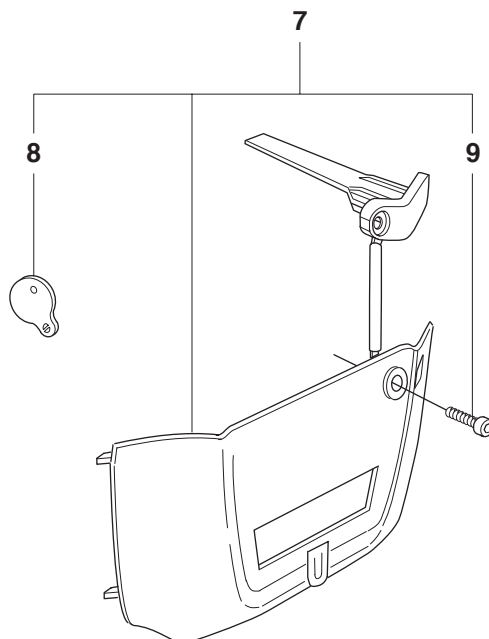

WINTER KIT 353