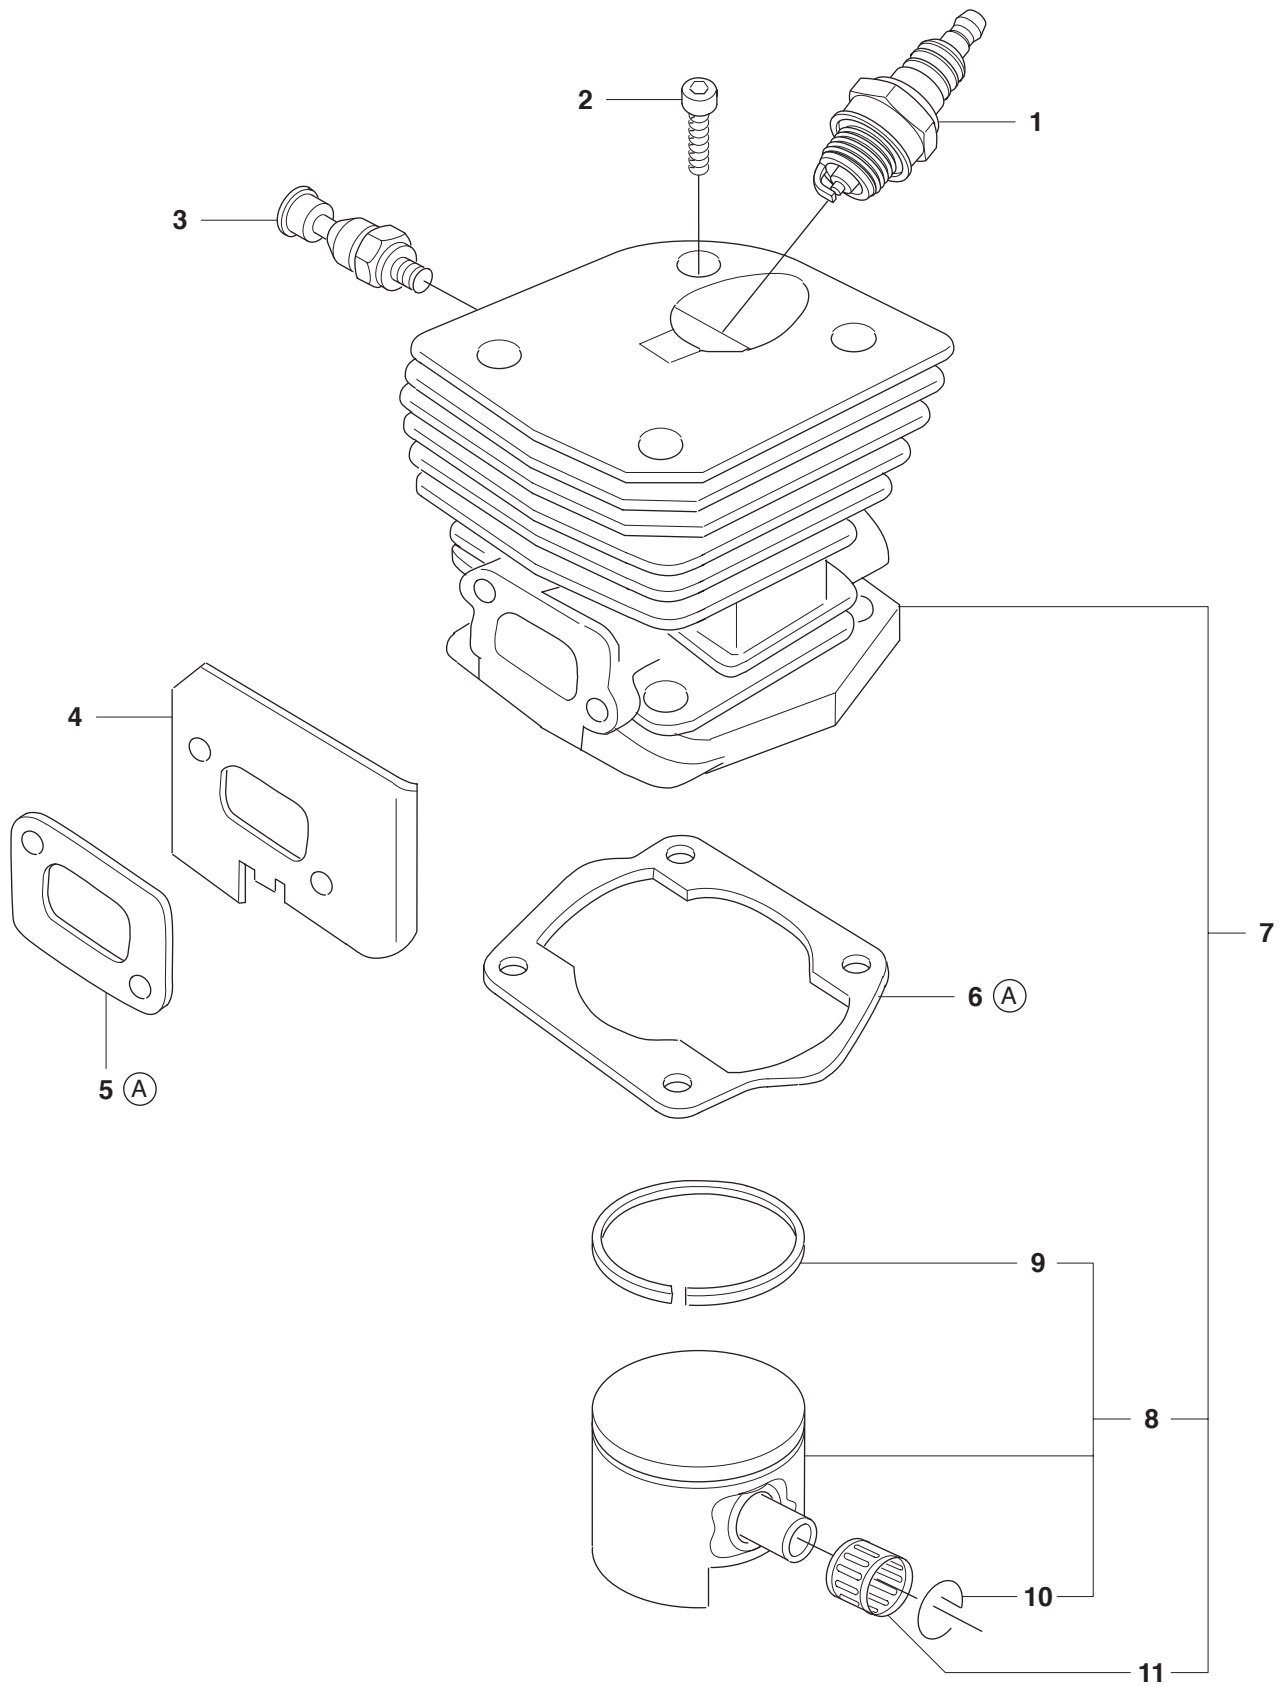

353

Spare parts
Ersatzteile
Pièces détachées
Reserve onderdelen
Repuestos
Reservdelar

A 353
CHAIN BREAK & CLUTCH COVER

CHAIN BREAK & CLUTCH COVER

Position	Article	Quantity	Notes	Kit
1	537 15 28-01	1		
2	537 15 27-01	1		1
3	503 92 95-01	1		
4	503 89 30-03	2		
5	537 02 99-01	1		
6	537 10 78-03	1	orange, 353	
7	503 89 29-01	1		6
8	503 21 70-10	1		6
9	503 89 08-02	1		6
10	503 46 59-01	1		6
11	735 31 08-20	1		6
12	537 04 30-01	1		6
13	503 85 52-01	1		6
14	503 21 70-72	5		6
15	537 10 80-02	1		6
16	537 08 90-01	1		6
17	503 85 66-01	1		6
18	537 37 04-01	1		6
19	503 22 00-01	2		

B 353
CLUTCH & OIL PUMP

Position	Article	Quantity	Notes	Kit
1	537 11 05-03	1		
2	537 35 91-01	2		1
3	503 98 00-02	1		
4	501 45 74-02	1		3
5	503 25 52-01	1		3
6	503 89 21-03	1		
7	544 18 01-03	1		
8	537 06 91-02	1		7
9	503 23 00-60	2		7
10	503 89 16-01	1		7
11	503 89 15-01	1		7
12	537 02 71-01	1		7
13	721 11 64-30	1		7
14	503 21 74-12	1		
15	537 41 32-01	1		
16	537 10 11-01	1		
17	504 71 00-03	1		

C 353
CYLINDER COVER

CYLINDER COVER

Position	Article	Quantity	Notes	Kit
1	504 05 43-01	1		
2	501 63 97-01	1		1
3	503 84 59-01	1		1
4	503 98 74-01	1		1

D 353
CYLINDER PISTON

12
Ⓐ 503 94 28-02
Set of gaskets

Position	Article	Quantity	Notes	Kit
1	503 23 51-08	1		
2	725 53 33-55	4		
3	503 66 54-01	1		
4	503 97 13-01	1		
5	503 86 25-01	1		12
6	503 89 44-01	1		12
7	537 25 31-04	1	353	
8	537 22 36-04	1	353	7
9	503 28 90-11	1	353	8
10	737 44 10-00	2		8
11	501 45 16-01	1		7
12	503 94 28-02	1	A = Set of gaskets	