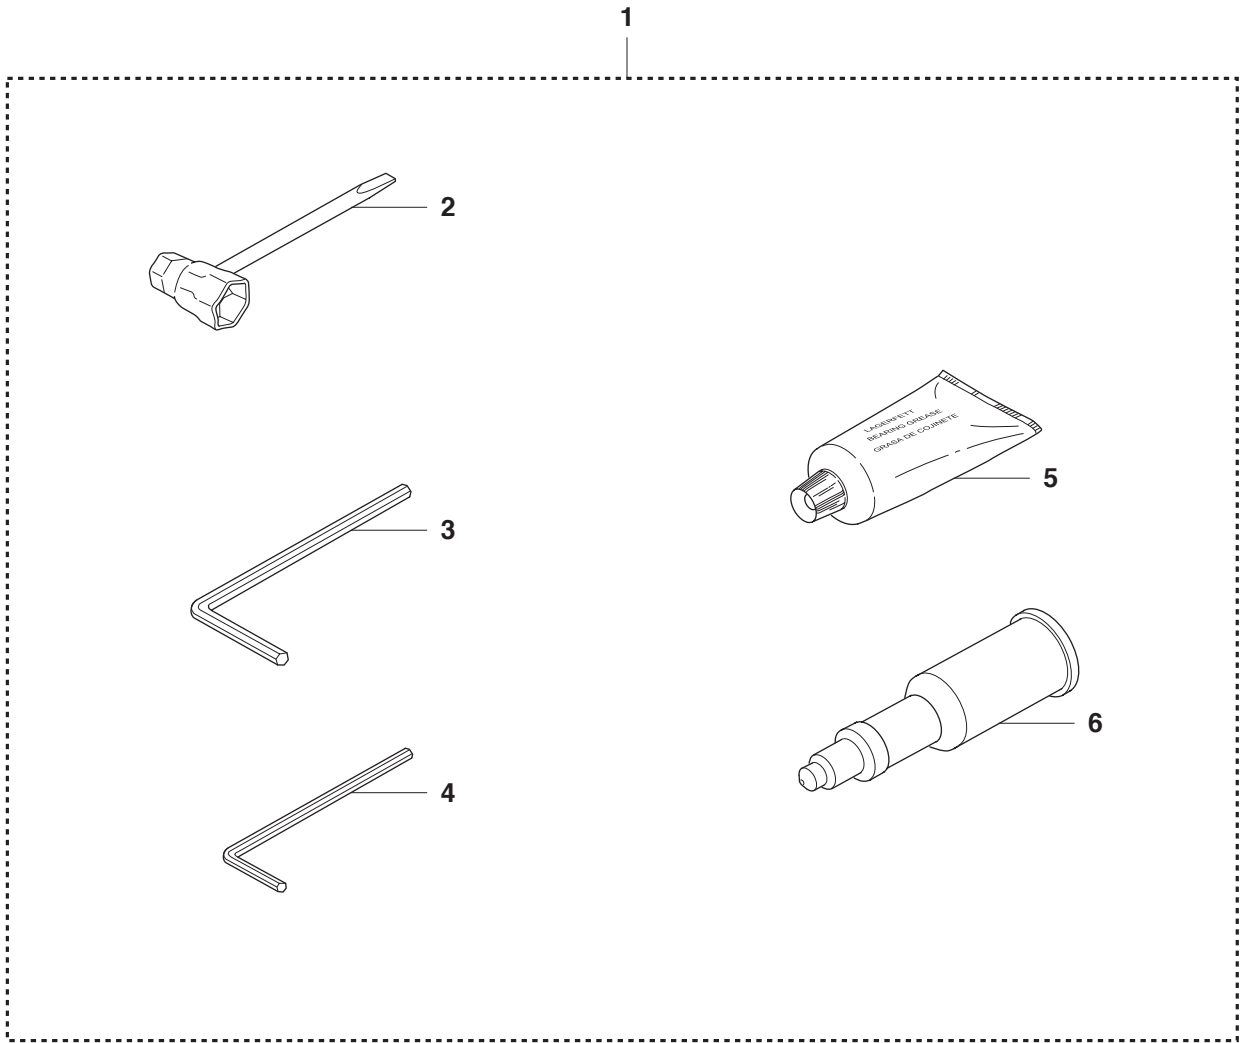

P 353
ACCESSORIES