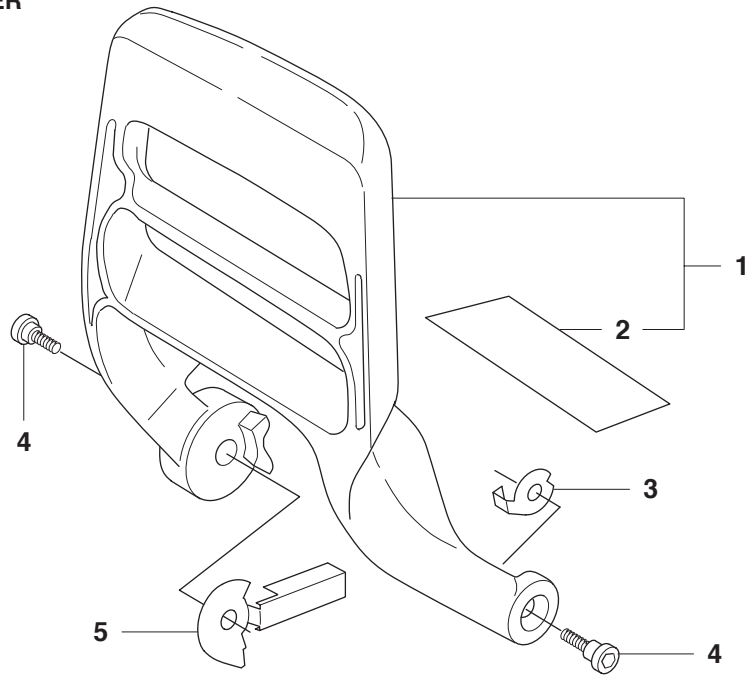

353

Spare parts
Ersatzteile
Pièces détachées
Reserve onderdelen
Repuestos
Reservdelar

A 353
CHAIN BREAK & CLUTCH COVER

CHAIN BREAK & CLUTCH COVER

Position	Article	Quantity	Notes	Kit
1	537 15 28-01	1		
2	537 15 27-01	1		1
3	503 92 95-01	1		
4	503 89 30-03	2		
5	537 02 99-01	1		
6	537 10 78-03	1	orange, 353	
7	503 89 29-01	1		6
8	503 21 70-10	1		6
9	503 89 08-02	1		6
10	503 46 59-01	1		6
11	735 31 08-20	1		6
12	537 04 30-01	1		6
13	503 85 52-01	1		6
14	503 21 70-72	5		6
15	537 10 80-02	1		6
16	537 08 90-01	1		6
17	503 85 66-01	1		6
18	537 37 04-01	1		6
19	503 22 00-01	2		

B 353
CLUTCH & OIL PUMP

Position	Article	Quantity	Notes	Kit
1	537 11 05-03	1		
2	537 35 91-01	2		1
3	503 98 00-02	1		
4	501 45 74-02	1		3
5	503 25 52-01	1		3
6	503 89 21-03	1		
7	544 18 01-03	1		
8	537 06 91-02	1		7
9	503 23 00-60	2		7
10	503 89 16-01	1		7
11	503 89 15-01	1		7
12	537 02 71-01	1		7
13	721 11 64-30	1		7
14	503 21 74-12	1		
15	537 41 32-01	1		
16	537 10 11-01	1		
17	504 71 00-03	1		