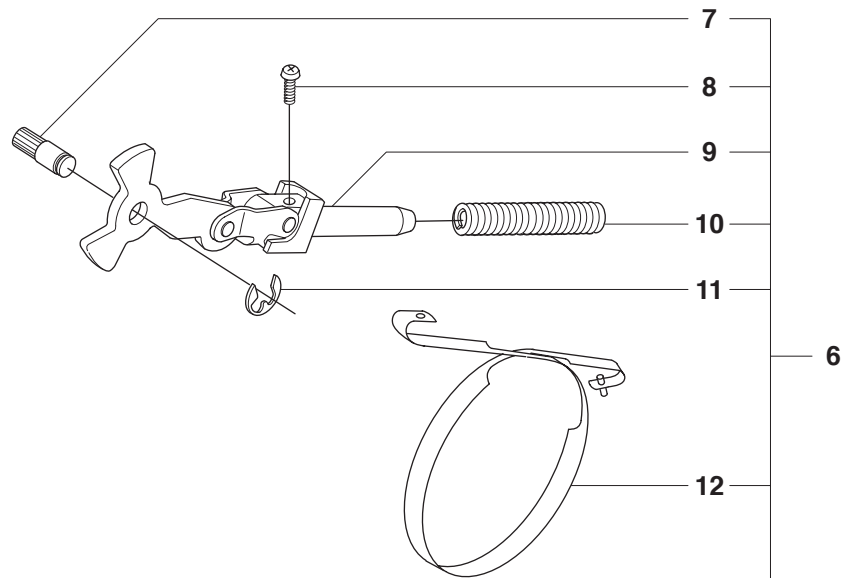

353

Spare parts
Ersatzteile
Pièces détachées
Reserve onderdelen
Repuestos
Reservdelar

A 353
CHAIN BREAK & CLUTCH COVER

CHAIN BREAK & CLUTCH COVER

Position	Article	Quantity	Notes	Kit
1	537 15 28-01	1		
2	537 15 27-01	1		1
3	503 92 95-01	1		
4	503 89 30-03	2		
5	537 02 99-01	1		
6	537 10 78-03	1	orange, 353	
7	503 89 29-01	1		6
8	503 21 70-10	1		6
9	503 89 08-02	1		6
10	503 46 59-01	1		6
11	735 31 08-20	1		6
12	537 04 30-01	1		6
13	503 85 52-01	1		6
14	503 21 70-72	5		6
15	537 10 80-02	1		6
16	537 08 90-01	1		6
17	503 85 66-01	1		6
18	537 37 04-01	1		6
19	503 22 00-01	2		

B 353
CLUTCH & OIL PUMP

Position	Article	Quantity	Notes	Kit
1	537 11 05-03	1		
2	537 35 91-01	2		1
3	503 98 00-02	1		
4	501 45 74-02	1		3
5	503 25 52-01	1		3
6	503 89 21-03	1		
7	544 18 01-03	1		
8	537 06 91-02	1		7
9	503 23 00-60	2		7
10	503 89 16-01	1		7
11	503 89 15-01	1		7
12	537 02 71-01	1		7
13	721 11 64-30	1		7
14	503 21 74-12	1		
15	537 41 32-01	1		
16	537 10 11-01	1		
17	504 71 00-03	1		

C 353
CYLINDER COVER

CYLINDER COVER

Position	Article	Quantity	Notes	Kit
1	504 05 43-01	1		
2	501 63 97-01	1		1
3	503 84 59-01	1		1
4	503 98 74-01	1		1

D 353
CYLINDER PISTON

12
Ⓐ 503 94 28-02
Set of gaskets