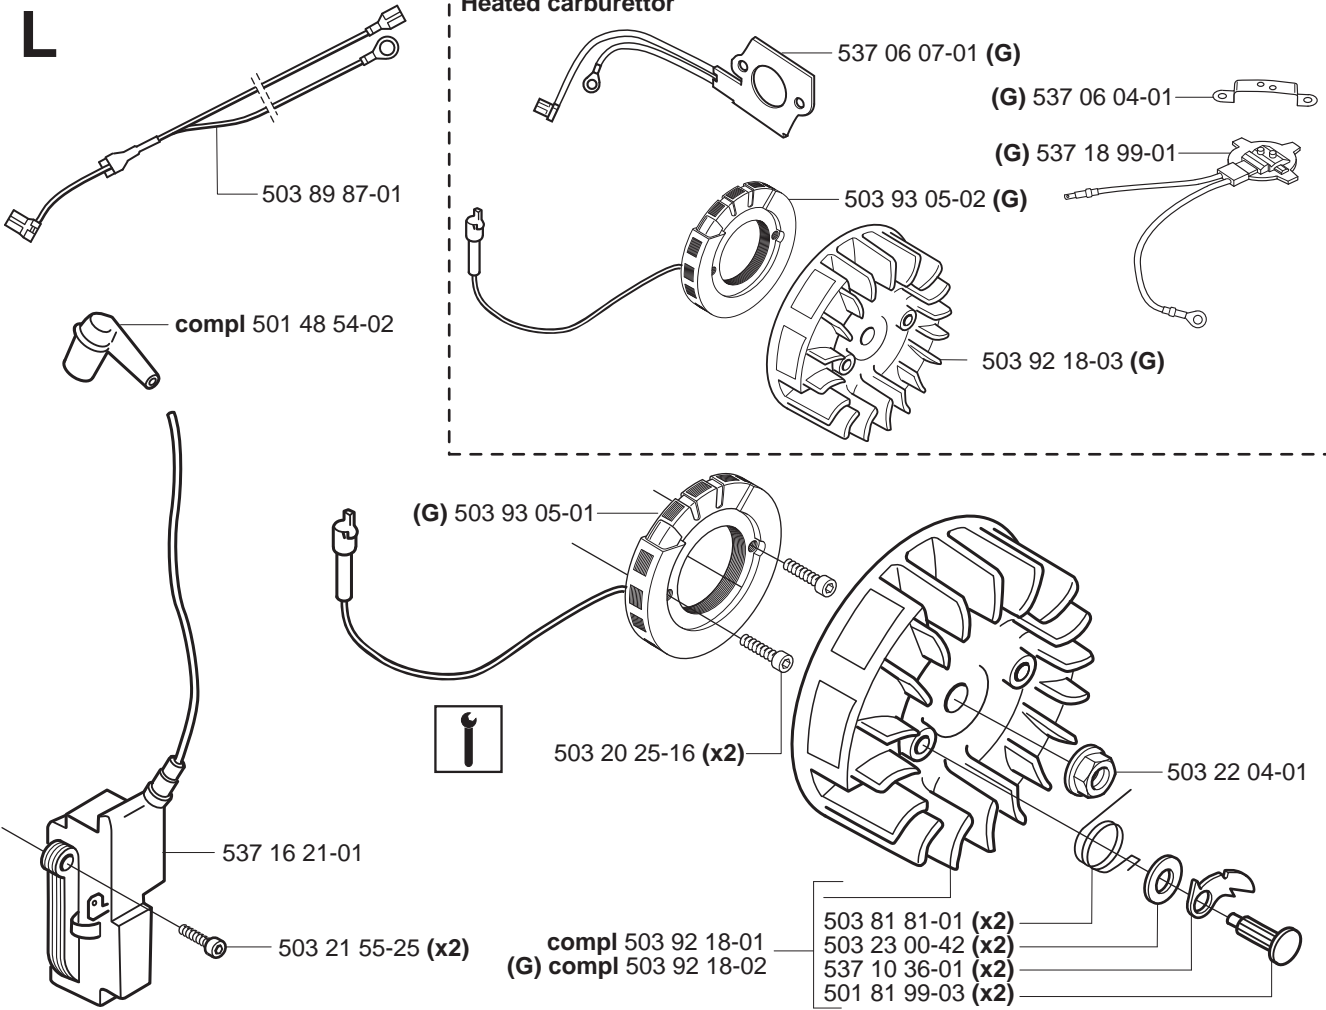

E***compl 537 21 92-01 (357)****E*****compl 537 15 68-01 (359)****F*****compl 503 91 76-01 (EU)******compl 503 91 75-01 (FF)******compl 537 10 22-01 (E-tech)******724 12 87-59******503 86 36-01****G****80μ 537 01 09-01****44μ 537 01 09-02****FELT 537 01 09-03****503 96 27-01****503 93 87-02****725 53 41-55 (x2)****503 96 76-01****503 92 46-01****503 28 18-19 (HDA 190A)****503 28 18-20 (HDA 191A)****503 28 18-17 (HDA 198A)****503 28 18-18 (HDA 199A)****503 92 88-01****503 92 25-01****503 86 95-02****503 86 97-01****537 24 65-01****503 92 85-01****503 92 87-01****503 86 62-01**

H***compl 503 92 53-71 (357XP, 359)**

J

*compl 503 92 30-71

K

L

Heated carburettor

M

*compl 503 93 06-03

Husqvarna

PAT. PEND.

- 537 32 48-01 **357XP**
- 537 32 48-02 **357XPG**
- 537 32 48-03 **357XPG carb heat**
- 537 32 48-04 **357XPG E-tech**
- 537 32 48-06 **357XPG carb heat E-tech**
- 537 32 48-07 **359**
- 537 32 48-08 **359G**
- 537 32 48-09 **359G carb heat**
- 537 32 48-10 **359 E-tech**
- 537 32 48-11 **359G E-tech**
- 537 32 48-12 **359G carb heat E-tech**