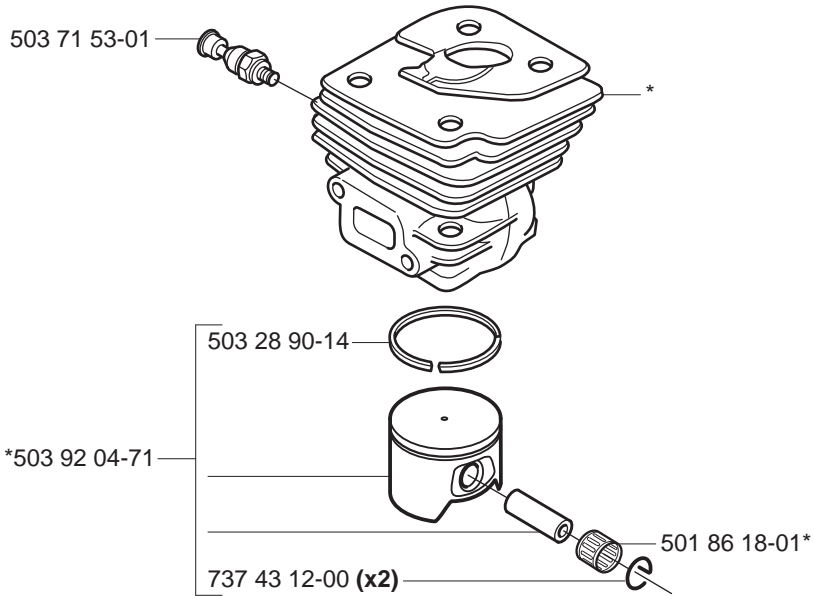

Husqvarna

N compl 503 28 18-19 Walbro HDA 190A Heated
 compl 503 28 18-20 Walbro HDA 191A Heated (EPA)

compl 503 28 18-17 Walbro HDA 198A
 compl 503 28 18-18 Walbro HDA 199A (EPA)

① 537 04 80-01
Set of gaskets
Dichtungssatz
Jeu de joints
Juego de juntas
Packningssatz

P Accessories
 Zubehöre
 Accessories
 Accesorios
 Tillbehör
 *compl 503 55 85-01

*compl 503 97 88-01 WINTER KIT

*503 62 12-01

*501 91 14-01

Up to 020700001 (357XP)

*compl 503 91 98-71 (357XP)

*compl 503 93 31-71 (357XP)

Q

Up to 030500001 (357XP)
Up to 030500048 (359)

*compl 503 92 53-71 (357XP, 359)

Q

HDA 191 EPA, HDA 199 EPA:
Up to 041000001 (357XP)
Up to 041000001 (359)

HDA 198:
Up to 041800001 (357XP)
Up to 041800001 (359)