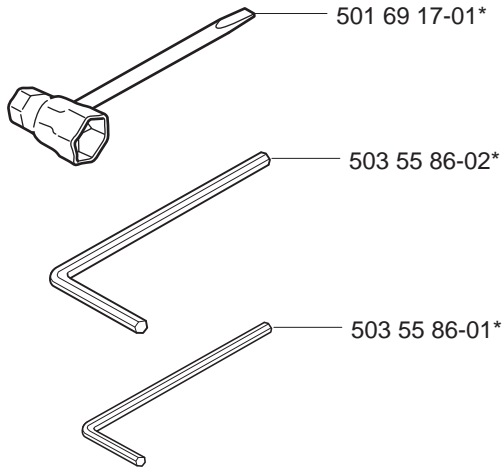

P Accessories
Zubehöre
Accessories
Accesorios
Tillbehör
*compl 503 55 85-01