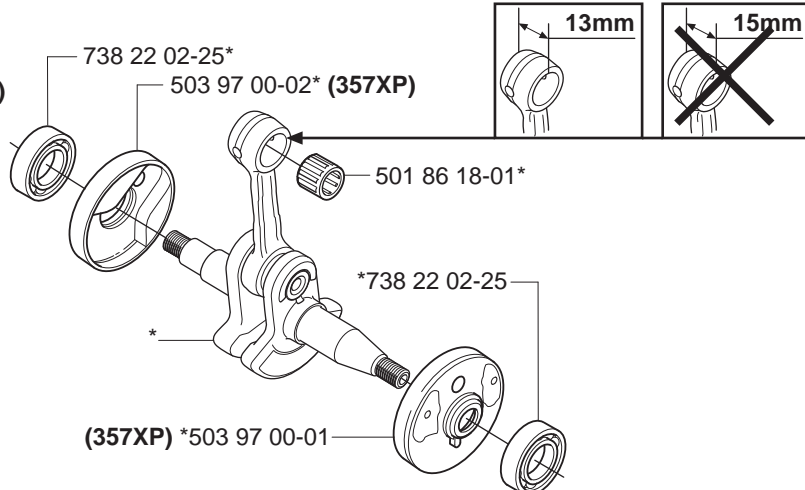

Husqvarna

N compl 503 28 18-19 Walbro HDA 190A Heated
 compl 503 28 18-20 Walbro HDA 191A Heated (EPA)

compl 503 28 18-17 Walbro HDA 198A
 compl 503 28 18-18 Walbro HDA 199A (EPA)

① 537 04 80-01
Set of gaskets
Dichtungssatz
Jeu de joints
Juego de juntas
Packningssatz

P Accessories
 Zubehöre
 Accessories
 Accesorios
 Tillbehör
 *compl 503 55 85-01

*compl 503 97 88-01 WINTER KIT

*503 62 12-01

*501 91 14-01

Up to 020700001 (357XP)

*compl 503 91 98-71 (357XP)

*compl 503 93 31-71 (357XP)