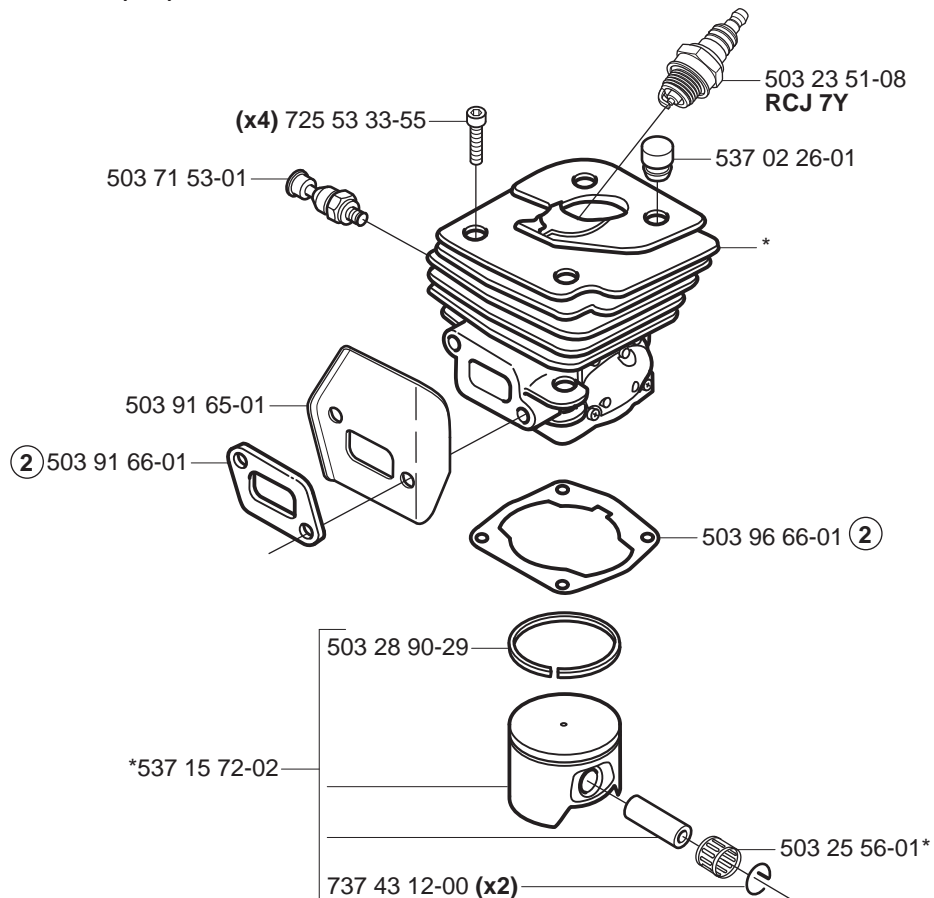

Ersetzt

Remplace

Vervangt

Reemplaza

Ersätter

106 26 06-63

A****compl 537 15 93-02****B****C*****compl 503 92 80-02**

D***compl 537 24 85-02 (357)****D*****compl 537 15 73-02 (359)**

E***compl 537 21 92-01 (357)****E*****compl 537 15 68-01 (359)****F*****compl 503 91 76-01 (EU)******compl 503 91 75-01 (FF)******compl 537 10 22-01 (E-tech)******724 12 87-59******503 86 36-01****G****80μ 537 01 09-01****44μ 537 01 09-02****FELT 537 01 09-03****503 96 27-01****503 93 87-02****725 53 41-55 (x2)****503 96 76-01****503 92 46-01****503 28 18-19 (HDA 190A)****503 28 18-20 (HDA 191A)****503 28 18-17 (HDA 198A)****503 28 18-18 (HDA 199A)****503 92 88-01****503 92 25-01****503 86 95-02****503 86 97-01****537 24 65-01****503 92 85-01****503 92 87-01****503 86 62-01**

Husqvarna

PAT. PEND.

- 537 32 48-01 **357XP**
- 537 32 48-02 **357XPG**
- 537 32 48-03 **357XPG carb heat**
- 537 32 48-04 **357XPG E-tech**
- 537 32 48-06 **357XPG carb heat E-tech**
- 537 32 48-07 **359**
- 537 32 48-08 **359G**
- 537 32 48-09 **359G carb heat**
- 537 32 48-10 **359 E-tech**
- 537 32 48-11 **359G E-tech**
- 537 32 48-12 **359G carb heat E-tech**