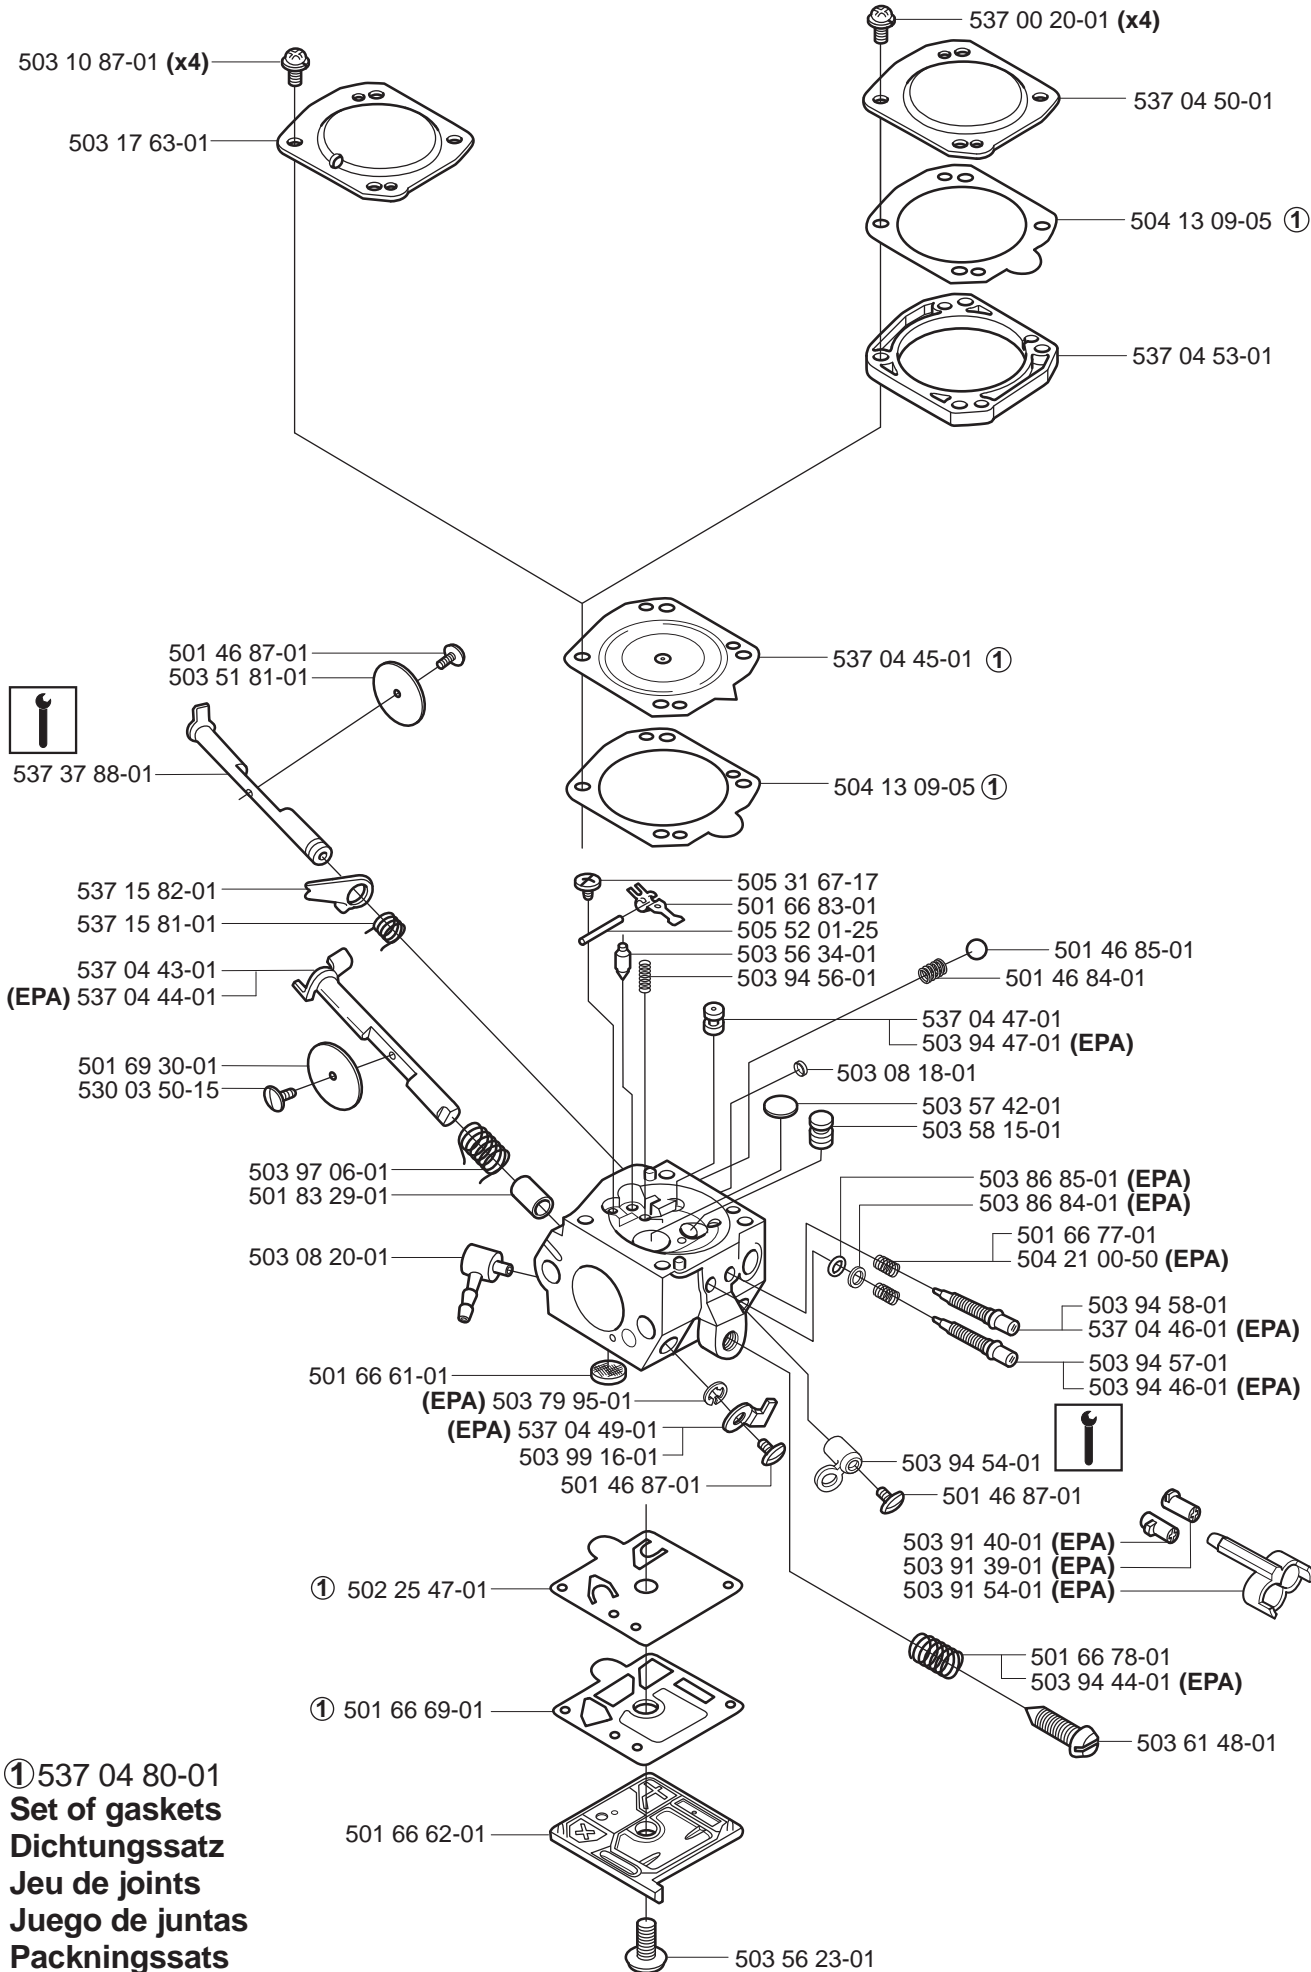

E***compl 537 21 92-01 (357)****E*****compl 537 15 68-01 (359)****F*****compl 503 91 76-01 (EU)******compl 503 91 75-01 (FF)******compl 537 10 22-01 (E-tech)******724 12 87-59******503 86 36-01****G****80μ 537 01 09-01****44μ 537 01 09-02****FELT 537 01 09-03****503 96 27-01****503 93 87-02****725 53 41-55 (x2)****503 96 76-01****503 92 46-01****503 28 18-19 (HDA 190A)****503 28 18-20 (HDA 191A)****503 28 18-17 (HDA 198A)****503 28 18-18 (HDA 199A)****503 92 88-01****503 92 25-01****503 86 95-02****503 86 97-01****537 24 65-01****503 92 85-01****503 92 87-01****503 86 62-01**

H***compl 503 92 53-71 (357XP, 359)**

J

*compl 503 92 30-71

K

L

Heated carburettor

M

*compl 503 93 06-03

Husqvarna

PAT. PEND.

- 537 32 48-01 **357XP**
- 537 32 48-02 **357XPG**
- 537 32 48-03 **357XPG carb heat**
- 537 32 48-04 **357XPG E-tech**
- 537 32 48-06 **357XPG carb heat E-tech**
- 537 32 48-07 **359**
- 537 32 48-08 **359G**
- 537 32 48-09 **359G carb heat**
- 537 32 48-10 **359 E-tech**
- 537 32 48-11 **359G E-tech**
- 537 32 48-12 **359G carb heat E-tech**

Husqvarna

N compl 503 28 18-19 Walbro HDA 190A Heated
 compl 503 28 18-20 Walbro HDA 191A Heated (EPA)

compl 503 28 18-17 Walbro HDA 198A
 compl 503 28 18-18 Walbro HDA 199A (EPA)

① 537 04 80-01
Set of gaskets
Dichtungssatz
Jeu de joints
Juego de juntas
Packningssatz