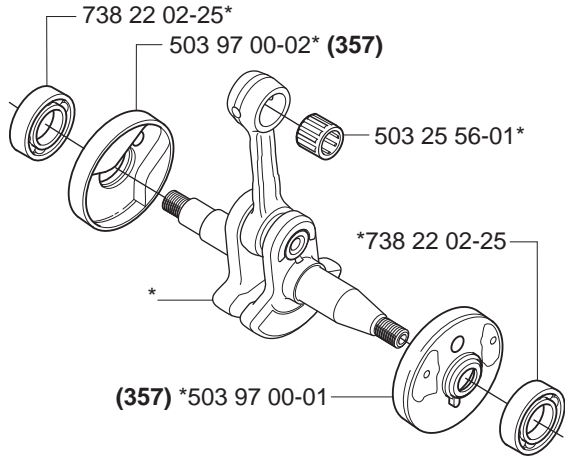

Ersetzt

Remplace

Vervangt

Reemplaza

Ersätter

106 26 06-63

A****compl 537 15 93-02****B****C*****compl 503 92 80-02**

D***compl 537 24 85-02 (357)****D*****compl 537 15 73-02 (359)**

E***compl 537 21 92-01 (357)****E*****compl 537 15 68-01 (359)****F*****compl 503 91 76-01 (EU)******compl 503 91 75-01 (FF)******compl 537 10 22-01 (E-tech)******724 12 87-59******503 86 36-01****G****80μ 537 01 09-01****44μ 537 01 09-02****FELT 537 01 09-03****503 96 27-01****503 93 87-02****725 53 41-55 (x2)****503 96 76-01****503 92 46-01****503 28 18-19 (HDA 190A)****503 28 18-20 (HDA 191A)****503 28 18-17 (HDA 198A)****503 28 18-18 (HDA 199A)****503 92 88-01****503 92 25-01****503 86 95-02****503 86 97-01****537 24 65-01****503 92 85-01****503 92 87-01****503 86 62-01**

Husqvarna

PAT. PEND.

- 537 32 48-01 **357XP**
- 537 32 48-02 **357XPG**
- 537 32 48-03 **357XPG carb heat**
- 537 32 48-04 **357XPG E-tech**
- 537 32 48-06 **357XPG carb heat E-tech**
- 537 32 48-07 **359**
- 537 32 48-08 **359G**
- 537 32 48-09 **359G carb heat**
- 537 32 48-10 **359 E-tech**
- 537 32 48-11 **359G E-tech**
- 537 32 48-12 **359G carb heat E-tech**