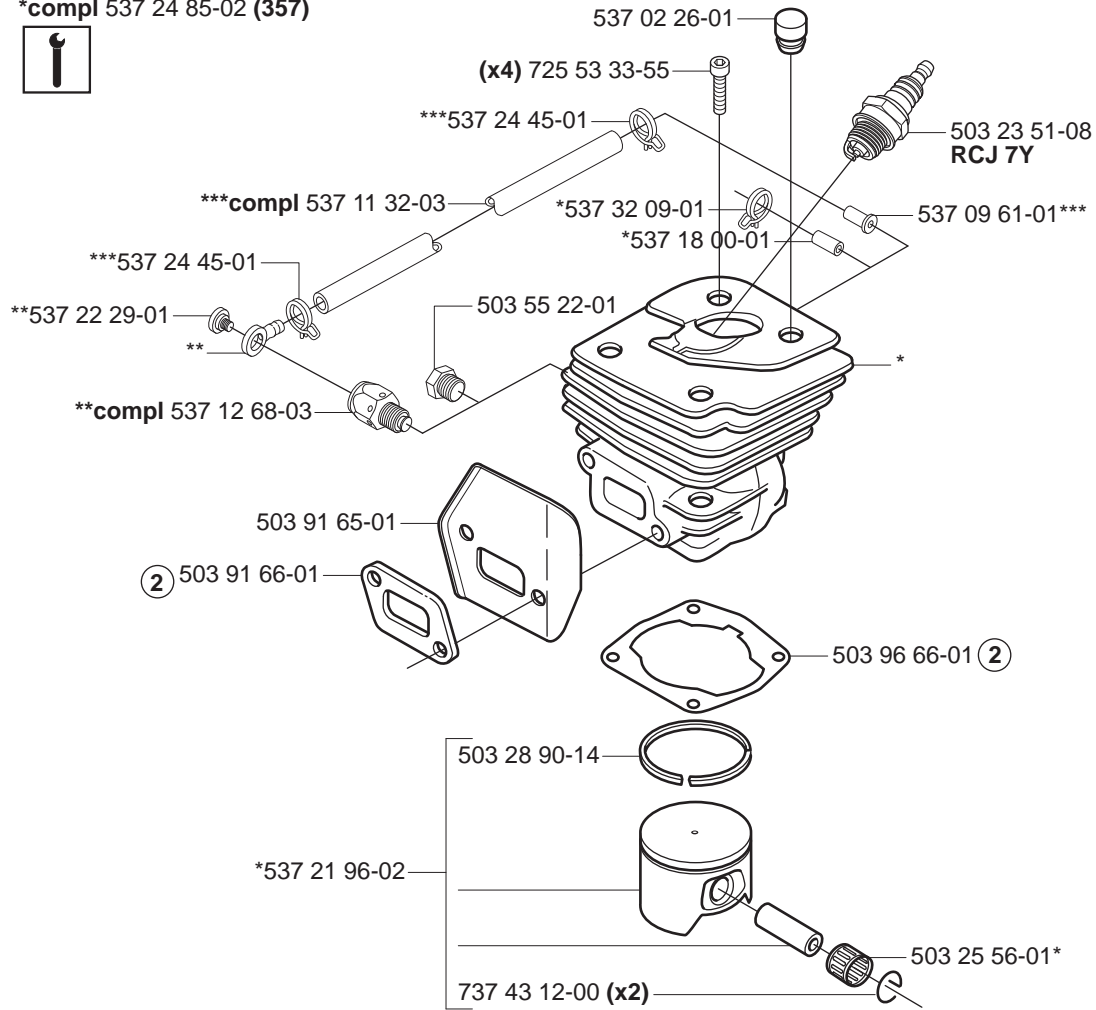

Ersetzt

Remplace

Vervangt

Reemplaza

Ersätter

106 26 06-63

A****compl 537 15 93-02****B****C*****compl 503 92 80-02**

D***compl 537 24 85-02 (357)****D*****compl 537 15 73-02 (359)**

E***compl 537 21 92-01 (357)****E*****compl 537 15 68-01 (359)****F*****compl 503 91 76-01 (EU)******compl 503 91 75-01 (FF)******compl 537 10 22-01 (E-tech)******724 12 87-59******503 86 36-01****G****80μ 537 01 09-01****44μ 537 01 09-02****FELT 537 01 09-03****503 96 27-01****503 93 87-02****725 53 41-55 (x2)****503 96 76-01****503 92 46-01****503 28 18-19 (HDA 190A)****503 28 18-20 (HDA 191A)****503 28 18-17 (HDA 198A)****503 28 18-18 (HDA 199A)****503 92 88-01****503 92 25-01****503 86 95-02****503 86 97-01****537 24 65-01****503 92 85-01****503 92 87-01****503 86 62-01**

H***compl 503 92 53-71 (357XP, 359)**

J

*compl 503 92 30-71

K

L

Heated carburettor

M

*compl 503 93 06-03

Husqvarna

PAT. PEND.

- 537 32 48-01 **357XP**
- 537 32 48-02 **357XPG**
- 537 32 48-03 **357XPG carb heat**
- 537 32 48-04 **357XPG E-tech**
- 537 32 48-06 **357XPG carb heat E-tech**
- 537 32 48-07 **359**
- 537 32 48-08 **359G**
- 537 32 48-09 **359G carb heat**
- 537 32 48-10 **359 E-tech**
- 537 32 48-11 **359G E-tech**
- 537 32 48-12 **359G carb heat E-tech**