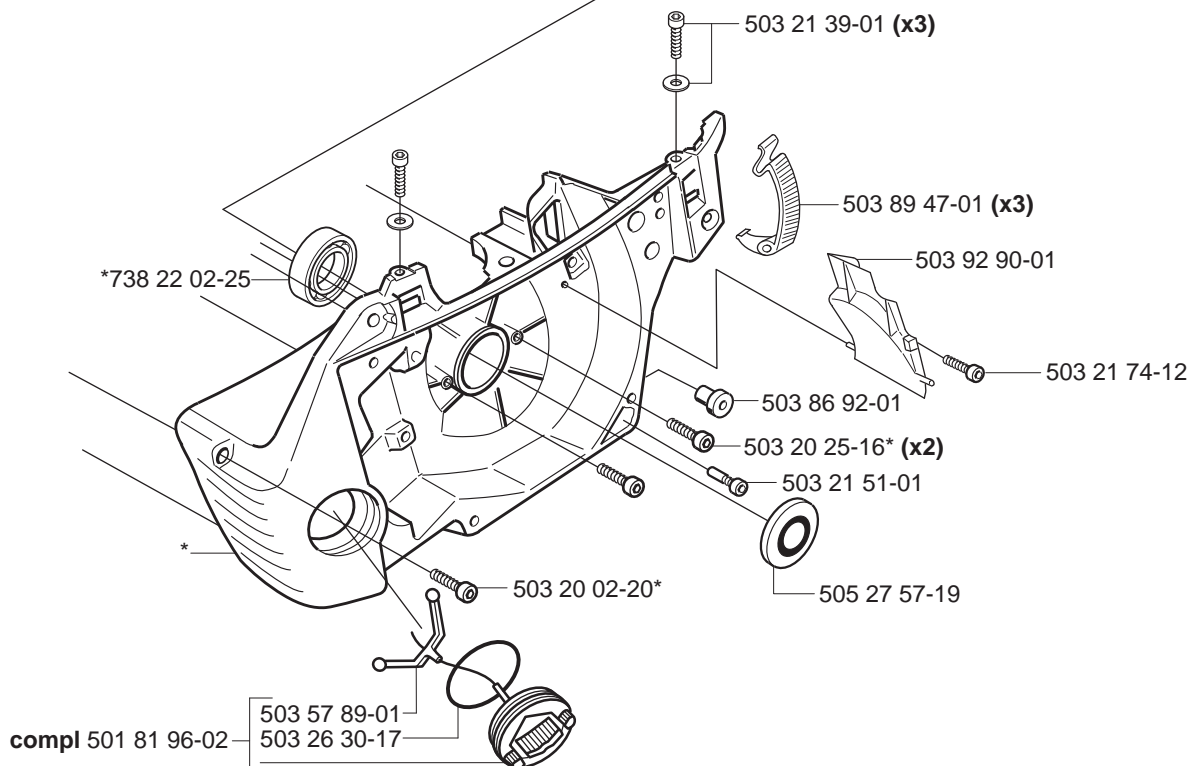

H

*compl 503 92 53-71 (357XP, 359)