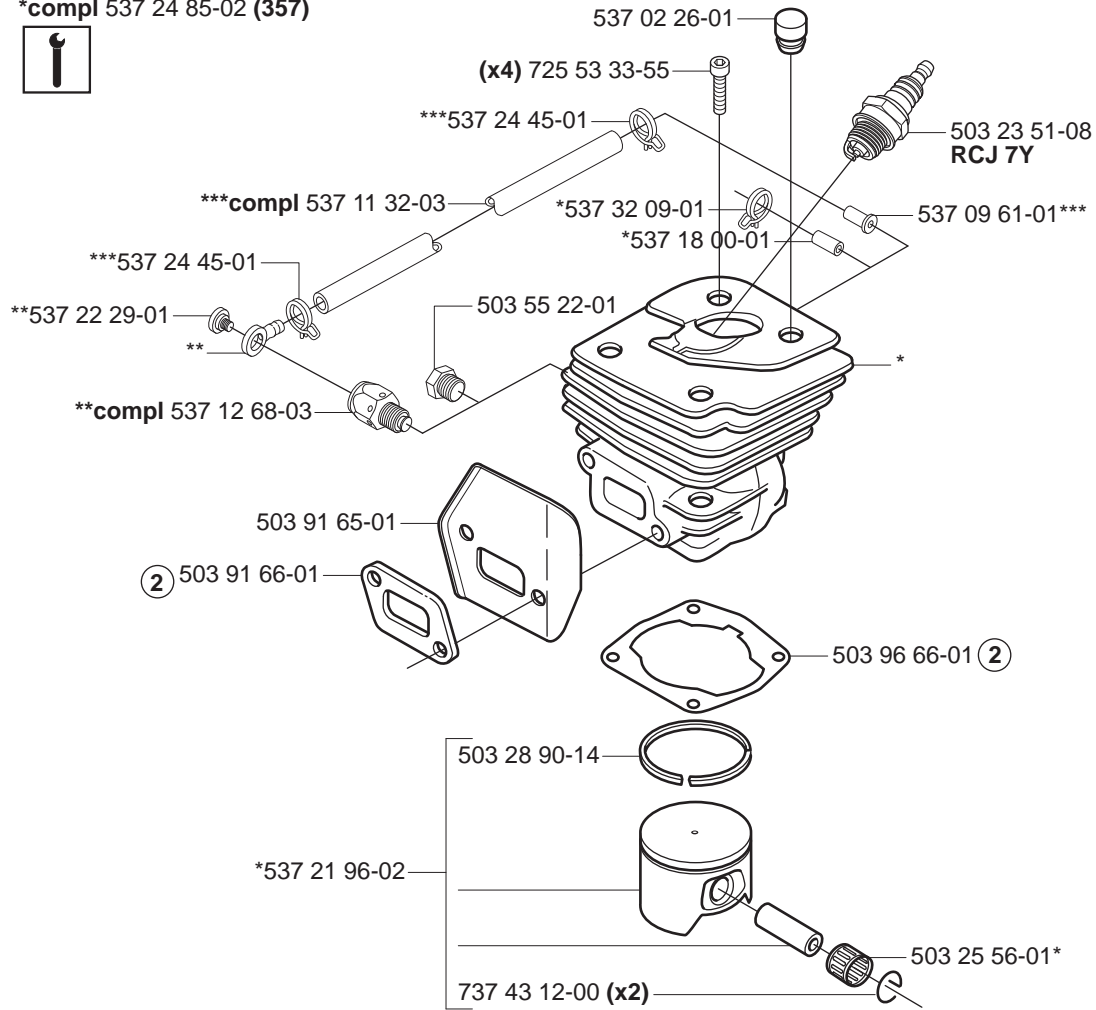

357XP, 359 357XP EPA, 359 EPA

Spare parts

Ersatzteile

Pièces détachées

Reserve onderdelen

Repuestos

Reservdelar

Replaces

Ersetzt

Remplace

Vervangt

Reemplaza

Ersätter

106 26 06-63

A****compl 537 15 93-02****B*****compl 537 10 55-02****C*****compl 503 92 80-02*****501 63 97-01**

D***compl 537 24 85-02 (357)****D*****compl 537 15 73-02 (359)**

**G**80 μ 537 01 09-0144 μ 537 01 09-02

FELT 537 01 09-03

H***compl 503 92 53-71 (357XP, 359)**

J

*compl 503 92 30-71

K

L

Heated carburettor