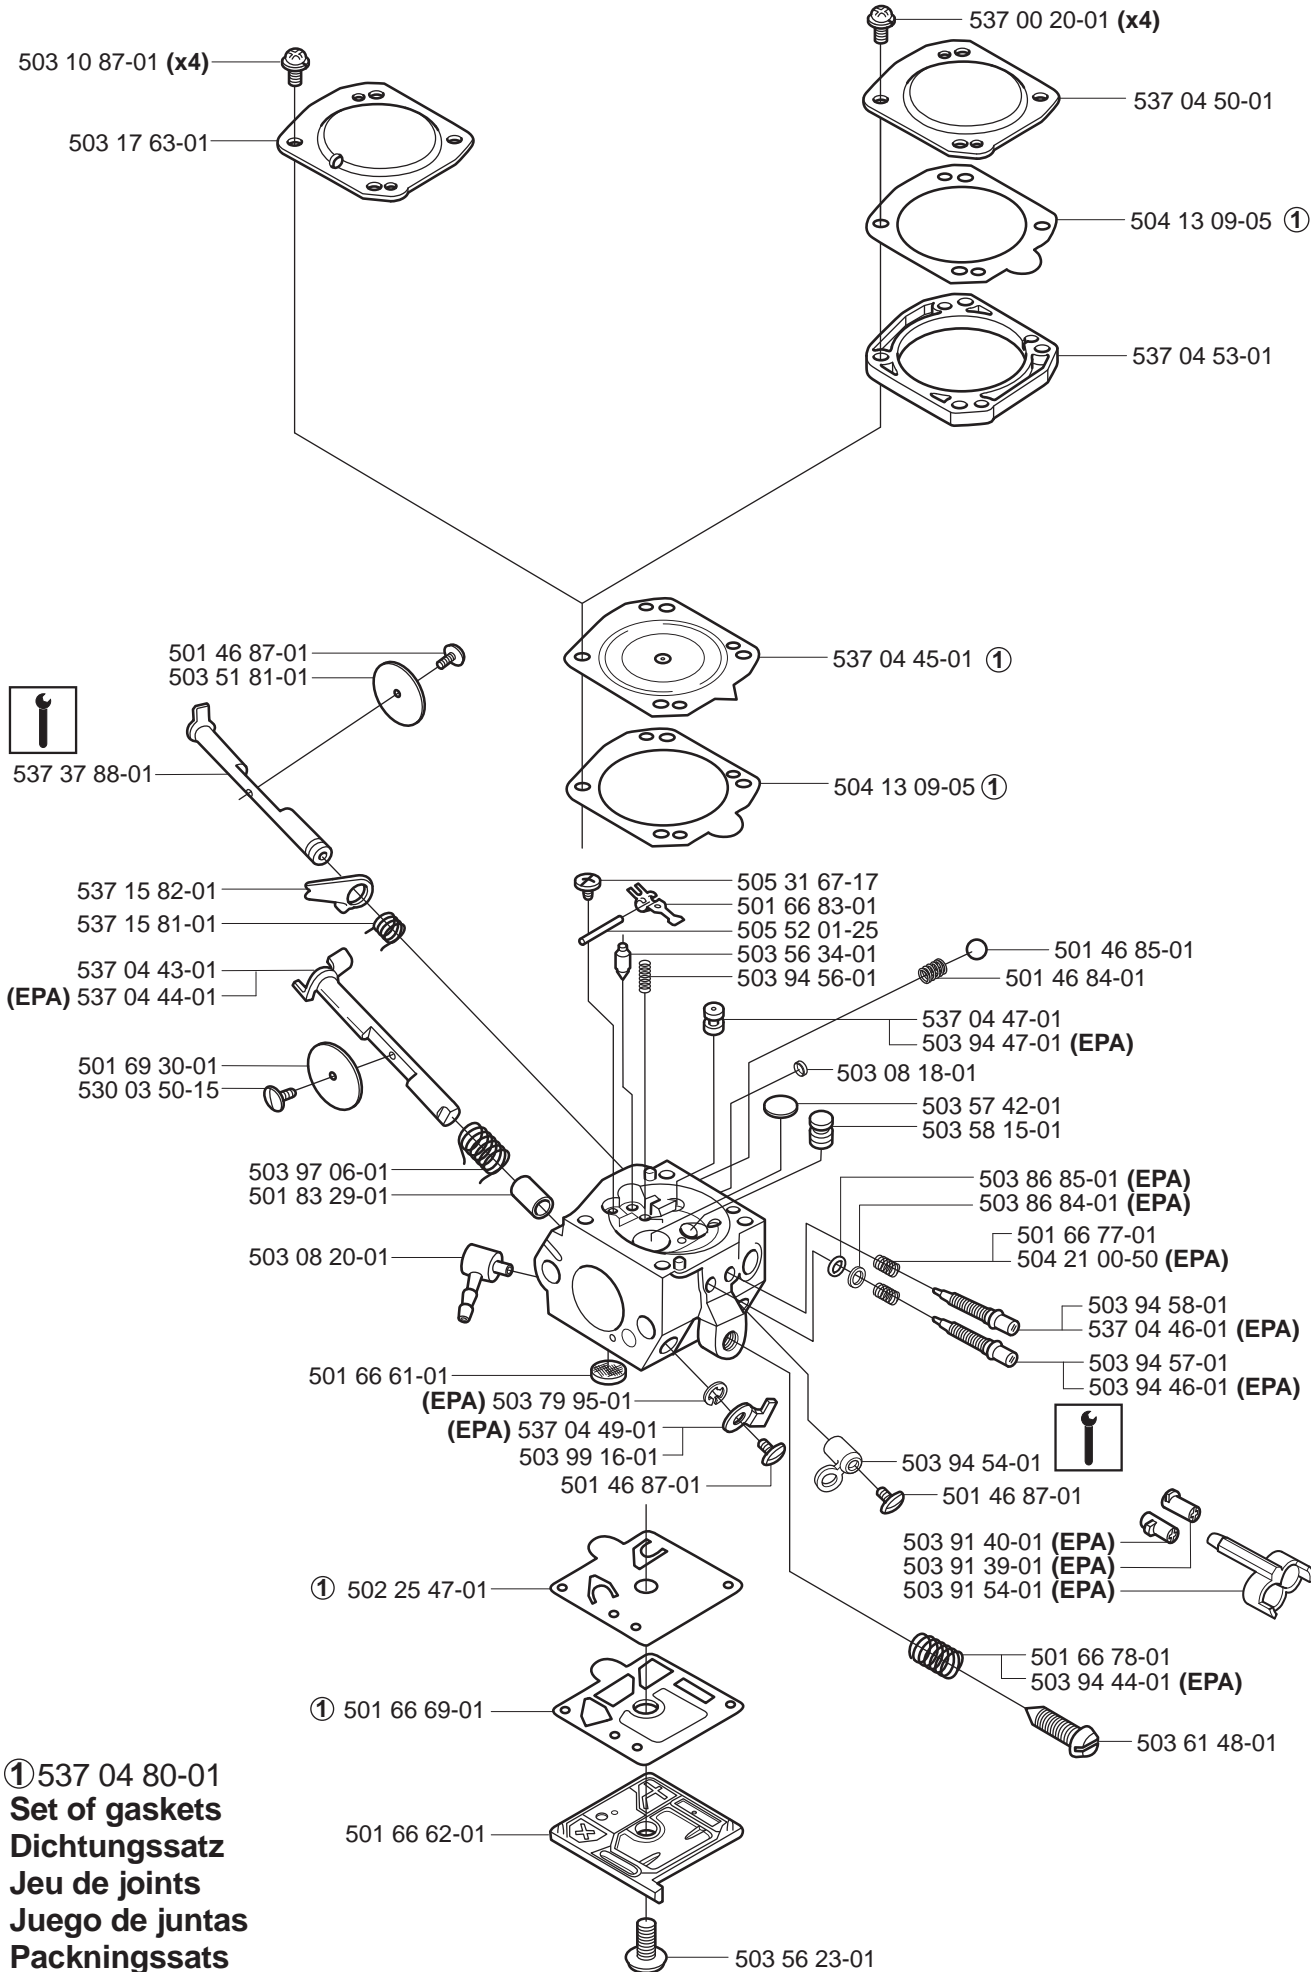

**G**80 μ 537 01 09-0144 μ 537 01 09-02

FELT 537 01 09-03

H***compl 503 92 53-71 (357XP, 359)**

J

*compl 503 92 30-71

K

L

Heated carburettor

M

*compl 503 93 06-03

- 537 32 48-01 357XP
- 537 32 48-02 357XPG
- 537 32 48-03 357XPG carb heat
- 537 32 48-04 357XPG E-tech
- 537 32 48-06 357XPG carb heat E-tech
- 537 32 48-07 359
- 537 32 48-08 359G
- 537 32 48-09 359G carb heat
- 537 32 48-10 359 E-tech
- 537 32 48-11 359G E-tech
- 537 32 48-12 359G carb heat E-tech

N compl 503 28 18-19 Walbro HDA 190A Heated
 compl 503 28 18-20 Walbro HDA 191A Heated (EPA)

compl 503 28 18-17 Walbro HDA 198A
 compl 503 28 18-18 Walbro HDA 199A (EPA)

① 537 04 80-01
Set of gaskets
Dichtungssatz
Jeu de joints
Juego de juntas
Packningssatz

Q

Up to 030500001 (357XP)
Up to 030500048 (359)

*compl 503 92 53-71 (357XP, 359)

Q

HDA 191 EPA, HDA 199 EPA:
Up to 041000001 (357XP)
Up to 041000001 (359)

HDA 198:
Up to 041800001 (357XP)
Up to 041800001 (359)