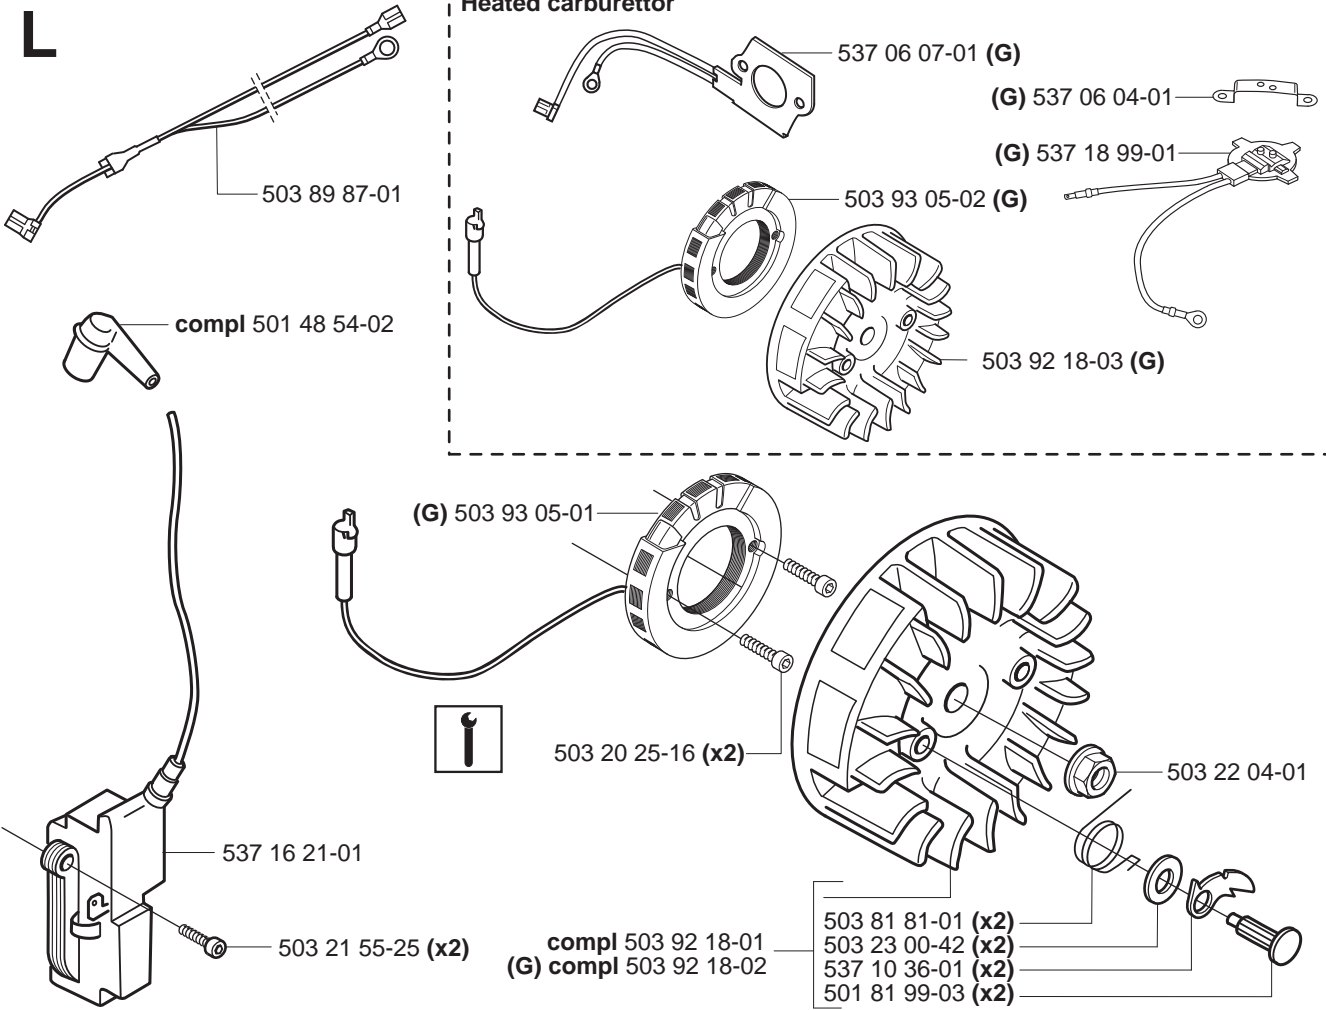

**G**80 μ 537 01 09-0144 μ 537 01 09-02

FELT 537 01 09-03

H***compl 503 92 53-71 (357XP, 359)**

J

*compl 503 92 30-71

K

L

Heated carburettor

M

*compl 503 93 06-03

- 537 32 48-01 357XP
- 537 32 48-02 357XPG
- 537 32 48-03 357XPG carb heat
- 537 32 48-04 357XPG E-tech
- 537 32 48-06 357XPG carb heat E-tech
- 537 32 48-07 359
- 537 32 48-08 359G
- 537 32 48-09 359G carb heat
- 537 32 48-10 359 E-tech
- 537 32 48-11 359G E-tech
- 537 32 48-12 359G carb heat E-tech