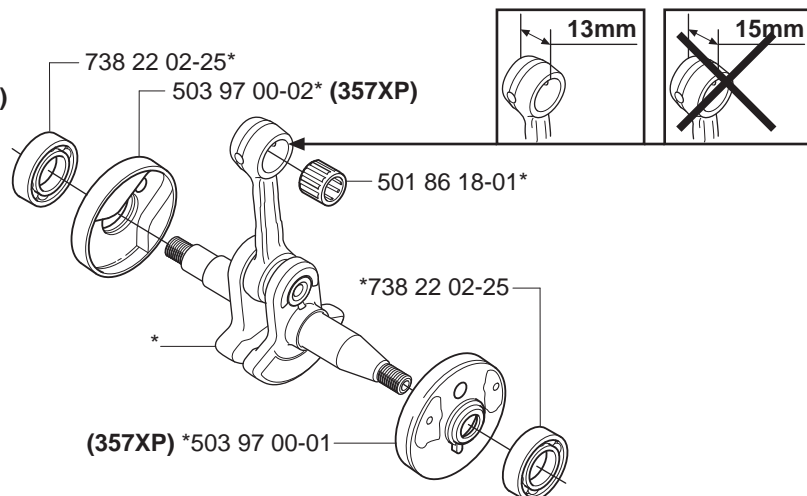

N compl 503 28 18-19 Walbro HDA 190A Heated
 compl 503 28 18-20 Walbro HDA 191A Heated (EPA)

compl 503 28 18-17 Walbro HDA 198A
 compl 503 28 18-18 Walbro HDA 199A (EPA)

① 537 04 80-01
Set of gaskets
Dichtungssatz
Jeu de joints
Juego de juntas
Packningssatz

P Accessories
 Zubehöre
 Accessories
 Accesorios
 Tillbehör
 *compl 503 55 85-01

***compl 503 97 88-01 WINTER KIT**

*503 62 12-01

*501 91 14-01

Q 

Up to 020700001 (357XP)

***compl 503 91 98-71 (357XP)**

***compl 503 93 31-71 (357XP)**