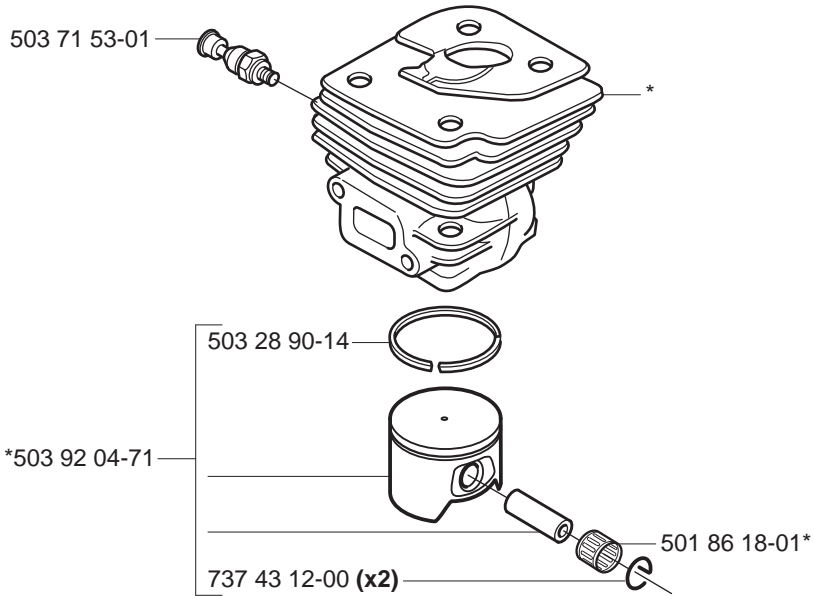

N compl 503 28 18-19 Walbro HDA 190A Heated
 compl 503 28 18-20 Walbro HDA 191A Heated (EPA)

compl 503 28 18-17 Walbro HDA 198A
 compl 503 28 18-18 Walbro HDA 199A (EPA)

① 537 04 80-01
Set of gaskets
Dichtungssatz
Jeu de joints
Juego de juntas
Packningssatz

P Accessories
 Zubehöre
 Accessories
 Accesorios
 Tillbehör
 *compl 503 55 85-01

***compl 503 97 88-01 WINTER KIT**

*503 62 12-01

*501 91 14-01

Q 

Up to 020700001 (357XP)

***compl 503 91 98-71 (357XP)**

***compl 503 93 31-71 (357XP)**

Q

Up to 030500001 (357XP)
Up to 030500048 (359)

*compl 503 92 53-71 (357XP, 359)

Q

HDA 191 EPA, HDA 199 EPA:
Up to 041000001 (357XP)
Up to 041000001 (359)

HDA 198:
Up to 041800001 (357XP)
Up to 041800001 (359)