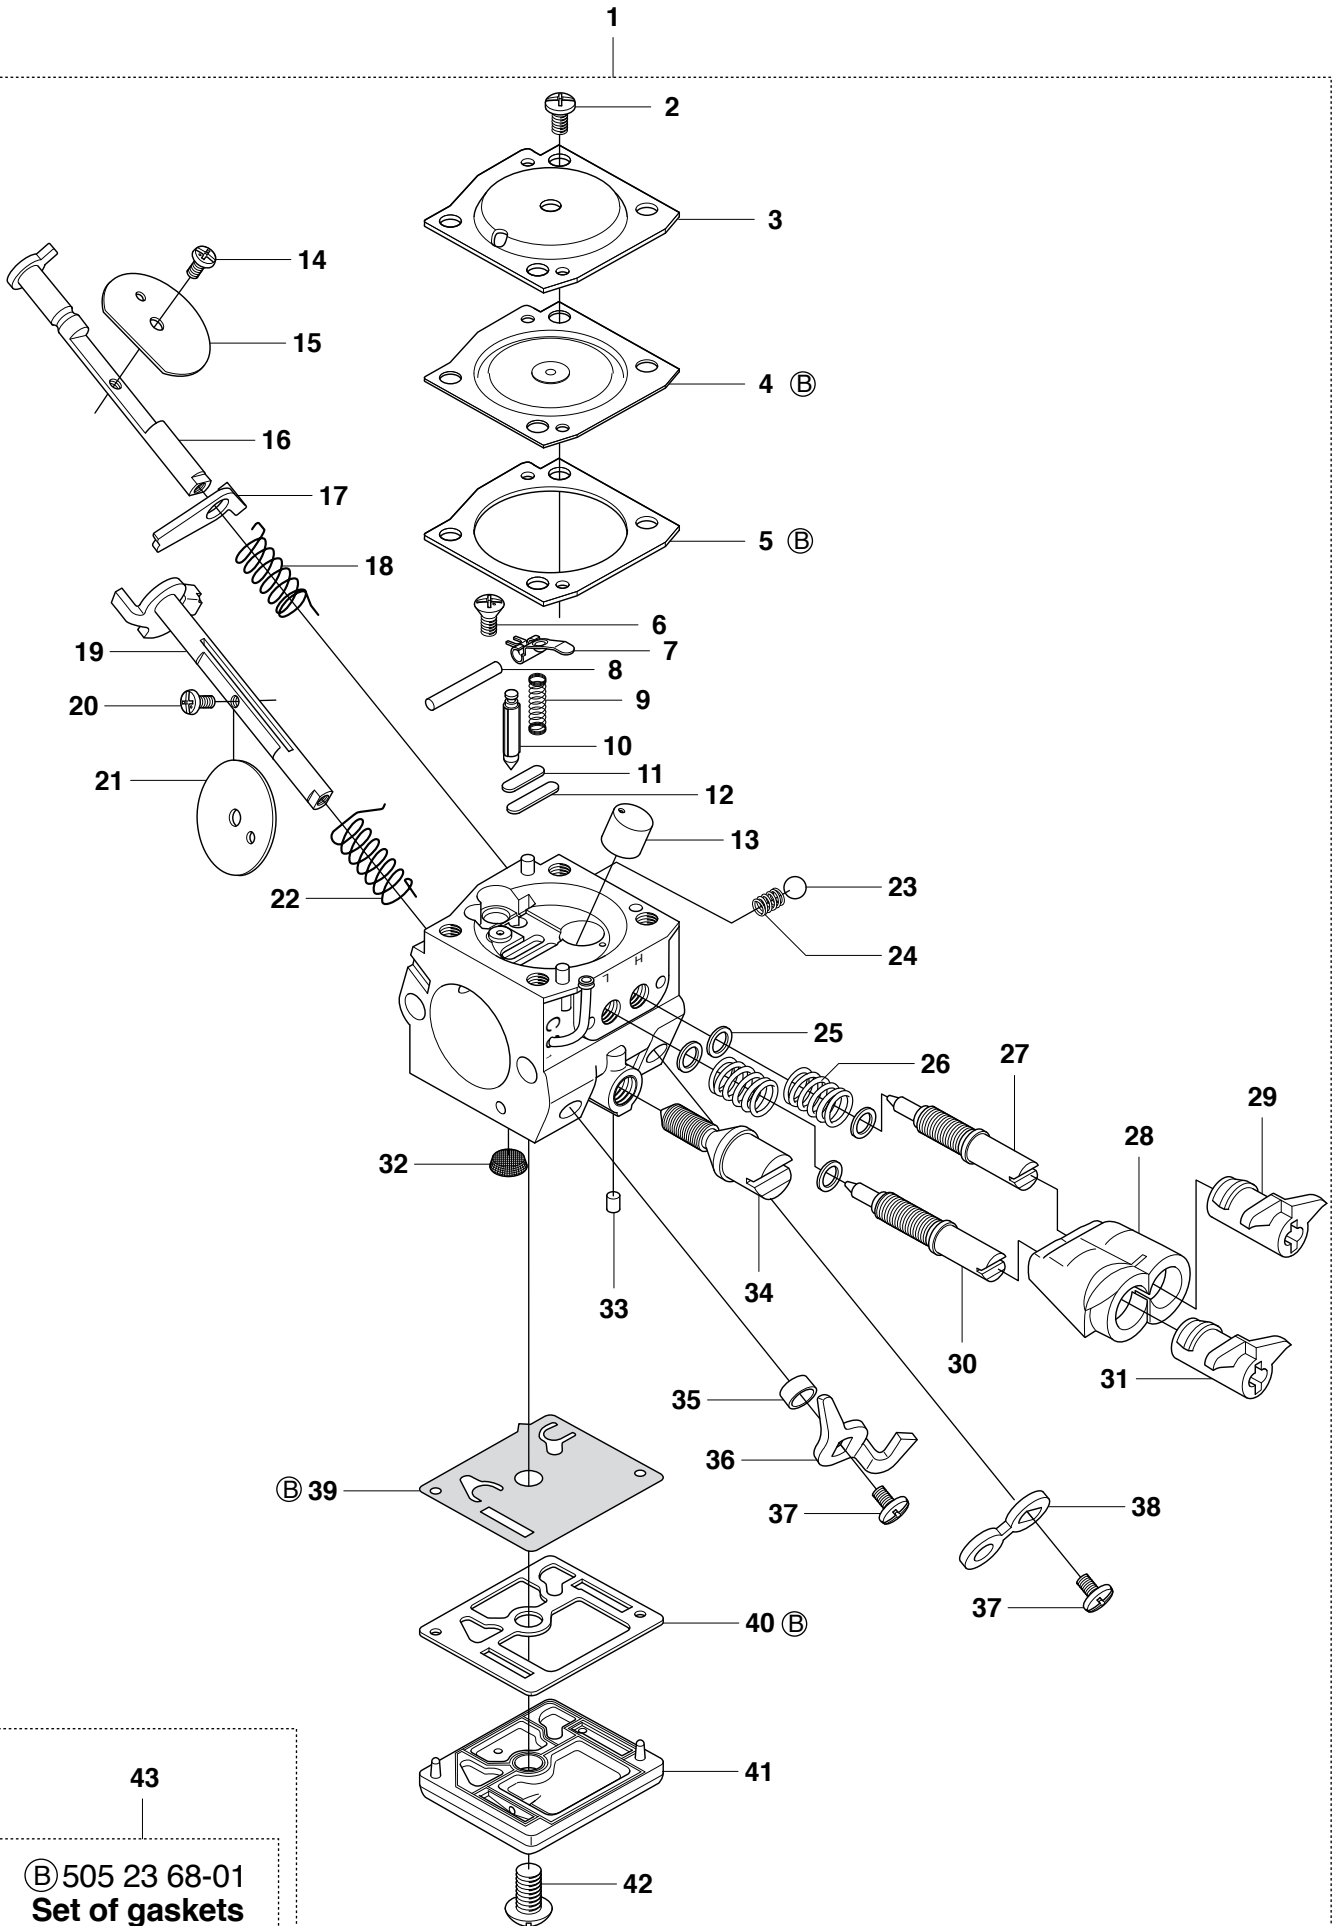

④ 505 23 68-01
Set of gaskets

Position	Article	Quantity	Notes	Kit
1	505 20 30-01	1		
2	503 48 05-01	4		1
3	537 17 60-01	1		1
4	537 17 59-01	1		1, 43
5	505 22 39-01	1		1, 43
6	544 08 21-01	1		1
7	537 17 64-01	1		1
8	503 48 00-01	1		1
9	537 17 63-01	1		1
10	537 17 62-01	1		1
11	537 17 78-01	1		1
12	503 53 56-01	1		1
13	505 23 67-01	1		1
14	503 52 36-01	1		1
15	537 17 72-01	1		1
16	537 17 71-01	1		1
17	544 05 67-01	1		1
18	537 17 66-01	1		1
19	537 17 57-01	1		1
20	503 48 18-01	1		1
21	537 17 70-01	1		1
22	537 17 61-01	1		1
23	537 01 25-01	1		1
24	537 01 26-01	2		1
25	503 90 31-01	4		1
26	503 48 08-01	2		1
27	537 17 85-01	1		1
28	503 90 34-01	1		1
29	503 90 33-01	1		1
30	537 17 86-01	1		1
31	503 90 32-01	1		1
32	503 53 57-01	1		1
33	503 48 11-01	1		1
34	504 02 73-01	1		1
35	503 48 19-01	1		1
36	537 17 69-01	1		1
37	503 47 90-01	2		1
38	537 17 75-01	1		1
39	537 38 02-01	1		1, 43
40	503 61 66-01	1		1, 43
41	537 17 68-01	1		1
42	503 47 96-01	1		1
43	505 23 68-01	1	B = Set of gaskets