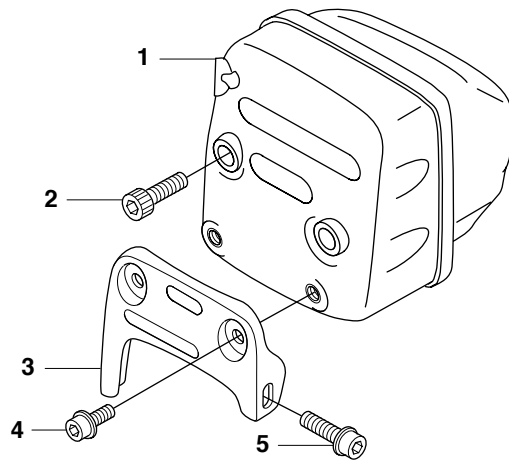

F 359
MUFFLER

MUFFLER

Position	Article	Quantity	Notes	Kit
1	504 70 69-01	1	EU	
2	725 53 68-55	2		
3	503 91 74-02	1		
4	503 20 07-10	2		
5	503 20 07-76	1		
6	504 70 64-01	1	FF	
6	504 70 68-01	1	E-tech	
7	724 12 87-59	1		6
8	504 78 58-01	1		6
9	725 53 68-55	2		
10	503 91 74-02	1		
11	503 20 07-10	2		
12	503 20 07-76	1