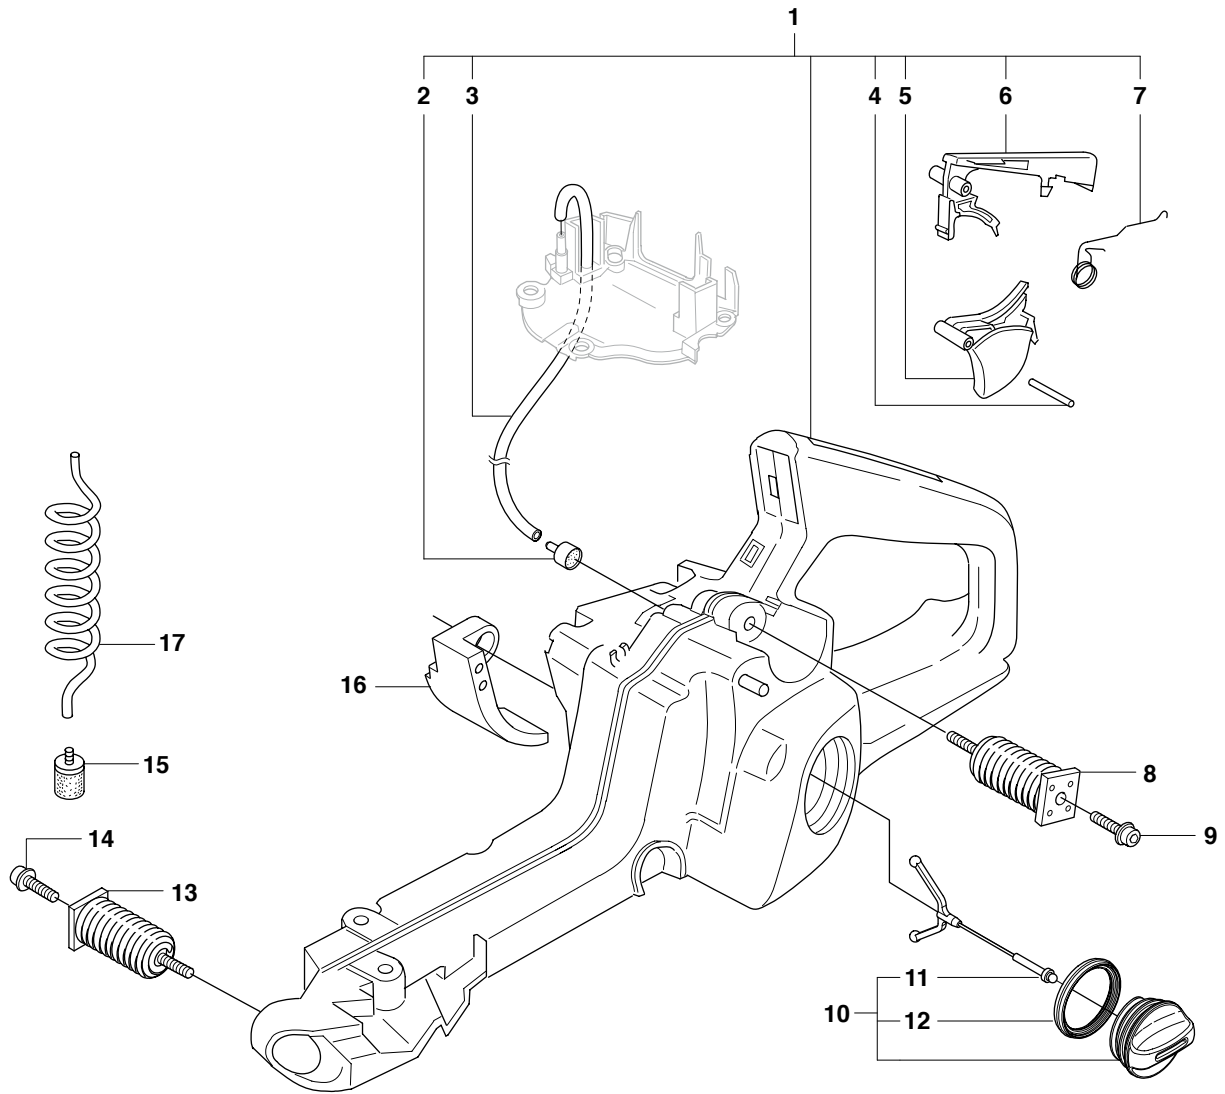

J 359
FUEL TANK

Position	Article	Quantity	Notes	Kit
1	503 92 30-01	1		
2	537 35 95-01	1		1
3	544 32 49-20	1		1
4	720 18 25-20	1		1
5	503 85 45-01	1		1
6	503 85 44-01	1		1
7	503 99 86-01	1		1
8	503 85 41-01	1		
9	503 21 88-76	1		
10	537 21 52-02	1		
10	537 21 52-03	1	E-tech	
11	503 57 89-01	1		10
12	537 21 50-01	1		10
13	503 92 31-01	1		
14	503 21 88-76	1		
15	503 44 32-01	1		
16	503 96 43-01	1		
17	544 32 50-02	1