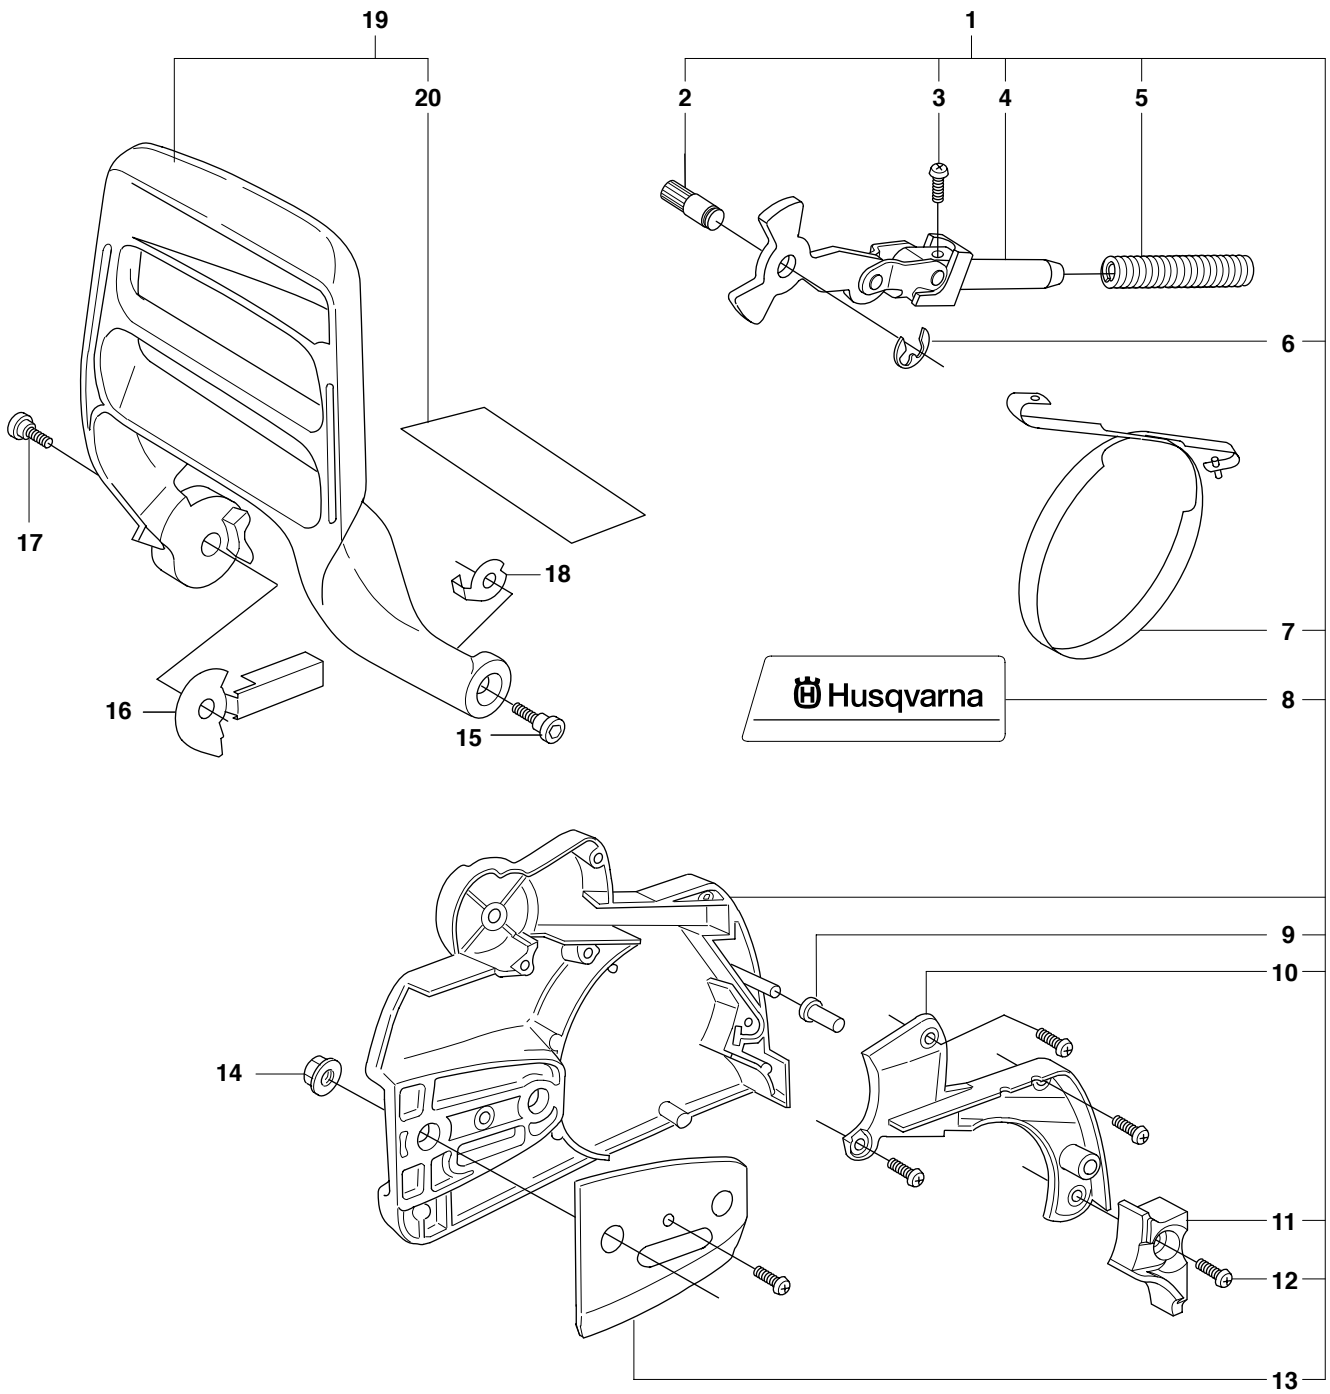

# 359

**Spare parts**

**Ersatzteile**

**Pièces détachées**

**Reserve onderdelen**

**Repuestos**

**Reservdelar**

**A** 359  
CHAIN BRAKE

## CHAIN BRAKE

Position	Article	Quantity	Notes	Kit
1	537 10 78-03	1		
2	503 89 29-01	1		1
3	503 21 70-10	1		1
4	503 89 08-02	1		1
5	503 46 59-01	1		1
6	735 31 08-20	1		1
7	537 04 30-01	1		1
8	537 37 04-01	1		1
9	503 85 52-01	1		1
10	537 10 80-02	1		1
11	537 08 90-01	1		1
12	503 21 70-10	5		1
13	503 85 66-01	1		1
14	503 22 00-01	2		
15	503 89 30-03	1		
16	537 02 99-01	1		
17	503 89 30-03	1		
18	503 23 00-71	1		
19	537 15 93-02	1		
20	537 15 27-01	1		19

**B** 359  
CLUTCH & OIL PUMP

CLUTCH & OIL PUMP

Position	Article	Quantity	Notes	Kit
1	544 18 01-04	1		
2	503 23 00-60	2		1
3	537 06 93-02	1		1
4	503 89 16-01	1		1
5	503 89 15-01	1		1
6	537 02 71-01	1		1
7	721 11 64-30	1		1
8	537 10 11-01	1		
9	503 96 75-01	1		
10	503 21 74-12	1		
11	537 09 18-01	1		
12	503 91 27-03	1	.325x7T	
12	503 91 29-03	1	3/8"x7T	
13	503 98 00-02	1	.325x7T	
13	503 93 48-71	1	3/8"x7T	
14	501 45 74-02	1	.325x7T	13
14	501 59 80-02	1	3/8"x7T	13
15	503 25 52-01	1		13
16	537 10 34-03	1		
17	537 16 69-01	1		16