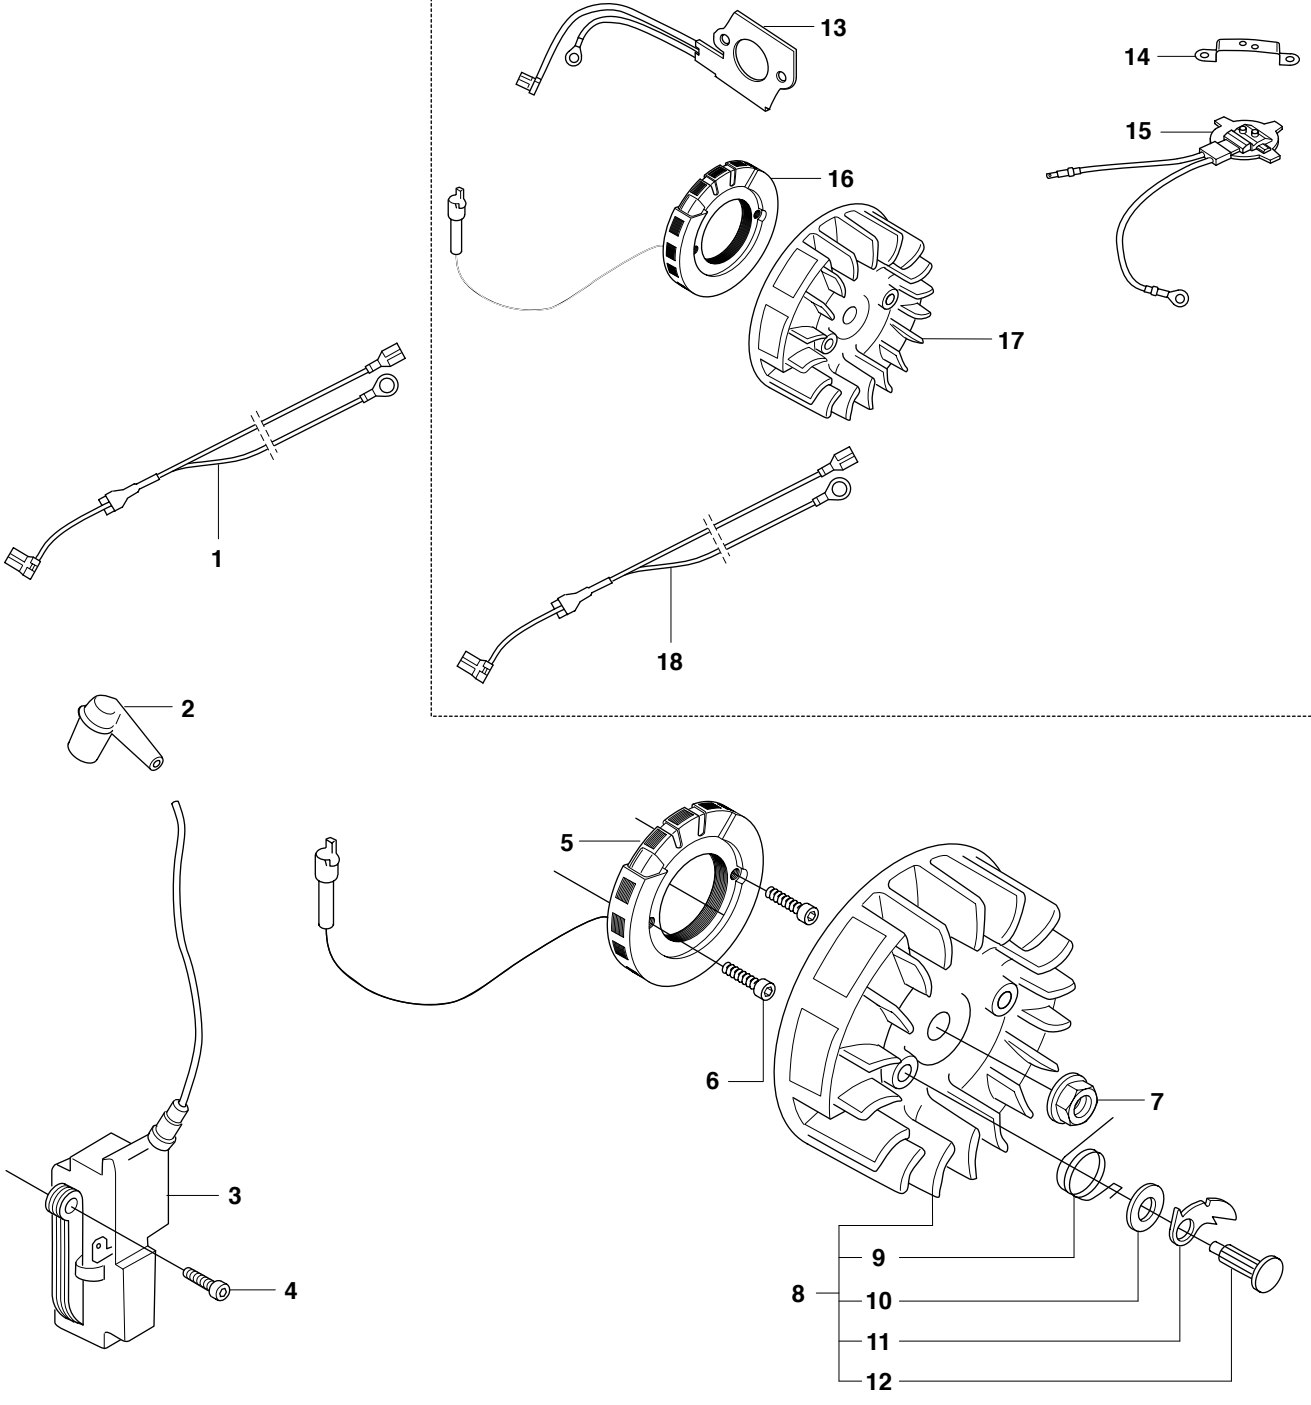

L 359
IGNITION SYSTEM

Heated carburettor

IGNITION SYSTEM

Position	Article	Quantity	Notes	Kit
1	503 89 87-01	1		
2	501 48 54-02	1		
3	544 04 70-01	1		
4	503 21 55-25	2		
5	537 33 02-01	1	G	
6	503 20 25-16	2		
7	503 22 04-01	1		
8	503 92 18-01	1		
8	503 92 18-02	1	G	
9	503 81 81-01	2		8, 17
10	503 23 00-42	2		8, 17
11	537 10 36-01	2		8, 17
12	501 81 99-03	2		8, 17
13	504 04 32-01	1	G	
14	537 06 04-02	1	G	
15	501 98 63-01	1	G	
16	502 60 96-01	1	G, Heated carburettor	
17	503 92 18-03	1	G, Heated carburettor	
18	503 89 87-05	1