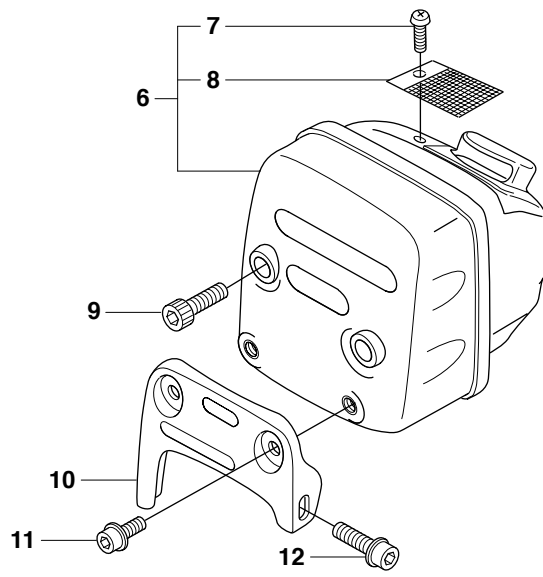

F 359
MUFFLER

MUFFLER

Position	Article	Quantity	Notes	Kit
1	504 70 69-01	1	EU	
2	725 53 68-55	2		
3	503 91 74-02	1		
4	503 20 07-10	2		
5	503 20 07-76	1		
6	504 70 64-01	1	FF	
6	504 70 68-01	1	E-tech	
7	724 12 87-59	1		6
8	504 78 58-01	1		6
9	725 53 68-55	2		
10	503 91 74-02	1		
11	503 20 07-10	2		
12	503 20 07-76	1