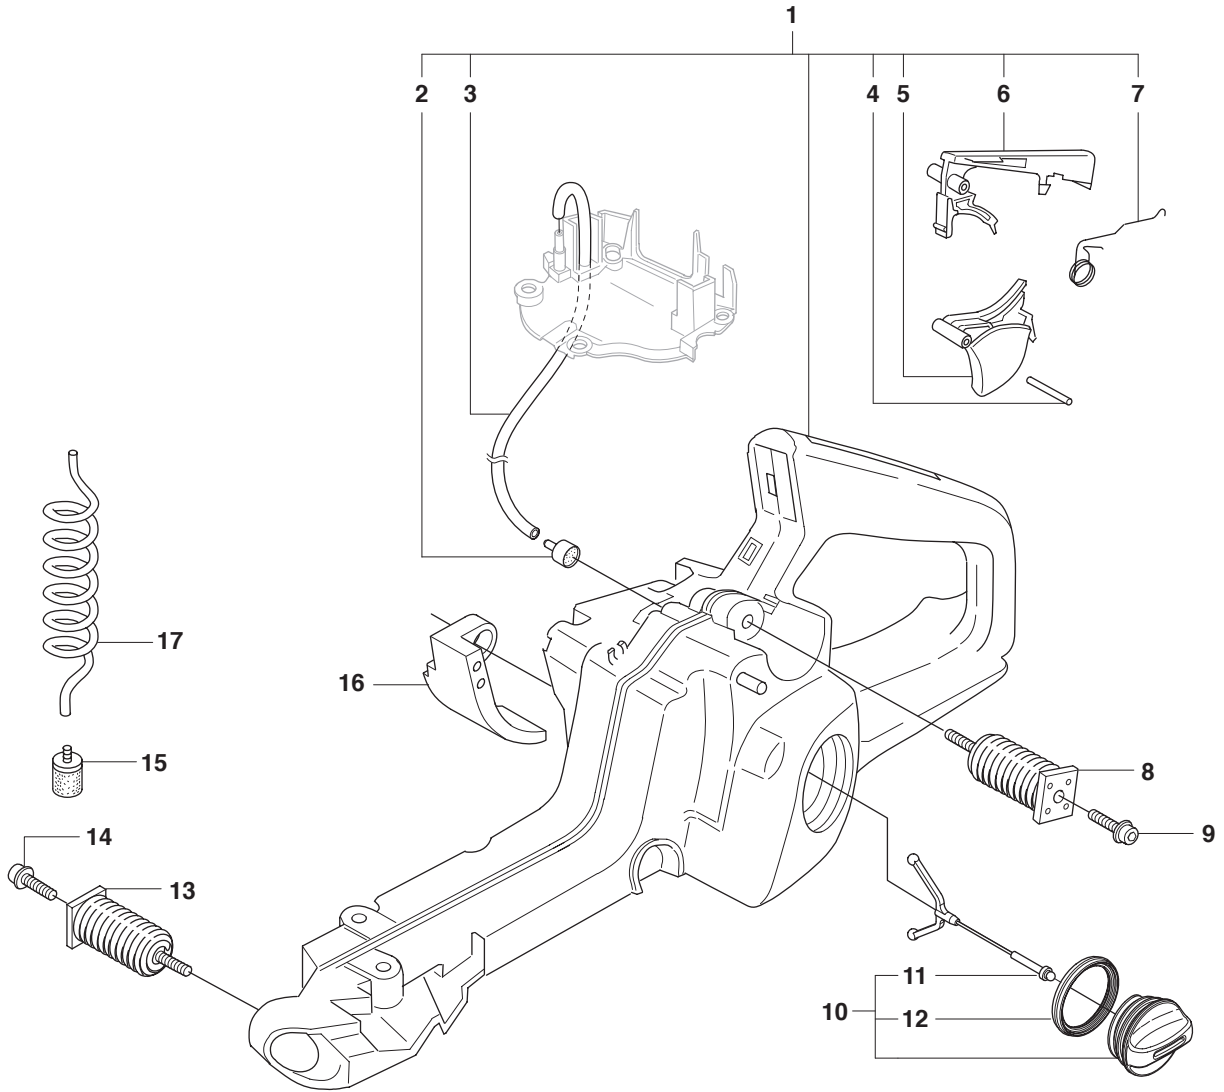

J 359
FUEL TANK

Position	Article	Quantity	Notes	Kit
1	503 92 30-01	1		
2	537 35 95-01	1		1
3	544 32 49-20	1		1
4	720 18 25-20	1		1
5	503 85 45-01	1		1
6	503 85 44-01	1		1
7	503 99 86-01	1		1
8	503 85 41-01	1		
9	503 21 88-76	1		
10	537 21 52-02	1		
10	537 21 52-03	1	E-tech	
11	503 57 89-01	1		10
12	537 21 50-01	1		10
13	503 92 31-01	1		
14	503 21 88-76	1		
15	503 44 32-01	1		
16	503 96 43-01	1		
17	544 32 50-02	1