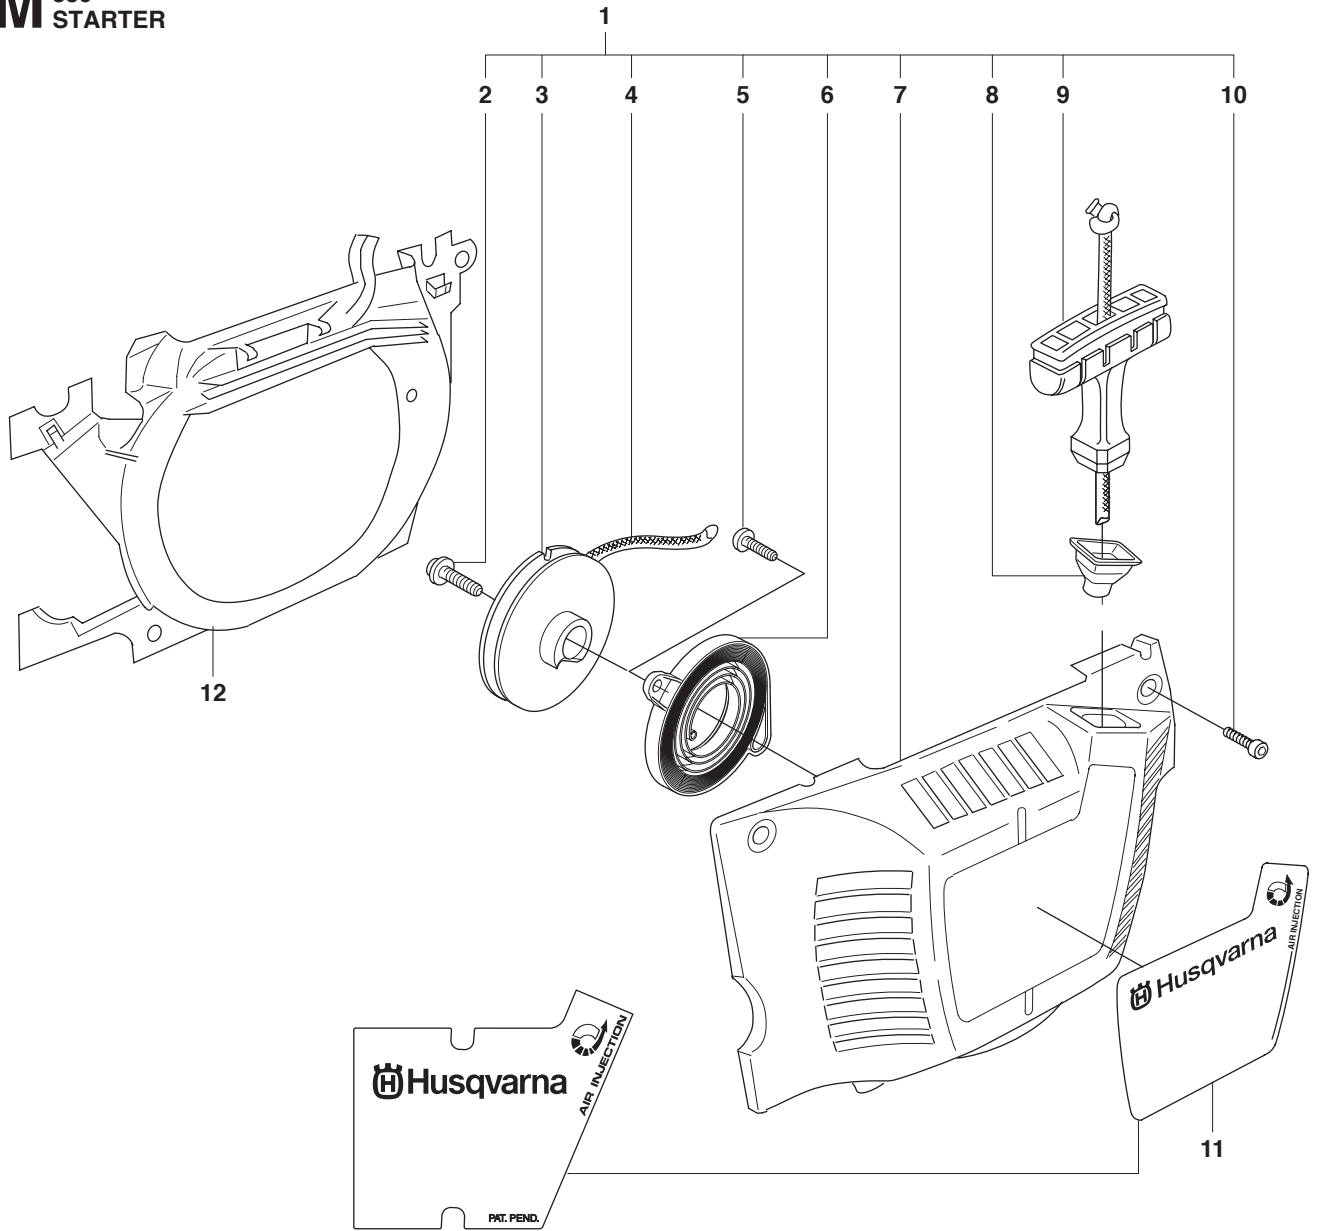

M 359
STARTER

Position	Article	Quantity	Notes	Kit
1	503 93 06-03	1		
2	503 21 52-16	1		1
3	537 06 59-01	1		1
4	505 30 51-25	1		1
5	503 21 29-10	2		1
6	537 09 31-01	1		1
7	503 93 07-02	1		1
8	501 63 06-01	1		1
9	503 54 39-01	1		1
10	544 08 03-01	4		1
11	537 32 48-07	1	359	
11	537 32 48-08	1	359G	
11	537 32 48-09	1	359G carb heat	
11	537 32 48-10	1	359 E-tech	
11	537 32 48-11	1	359G E-tech	
11	537 32 48-12	1	359G carb heat E-tech	
12	503 92 89-01	1