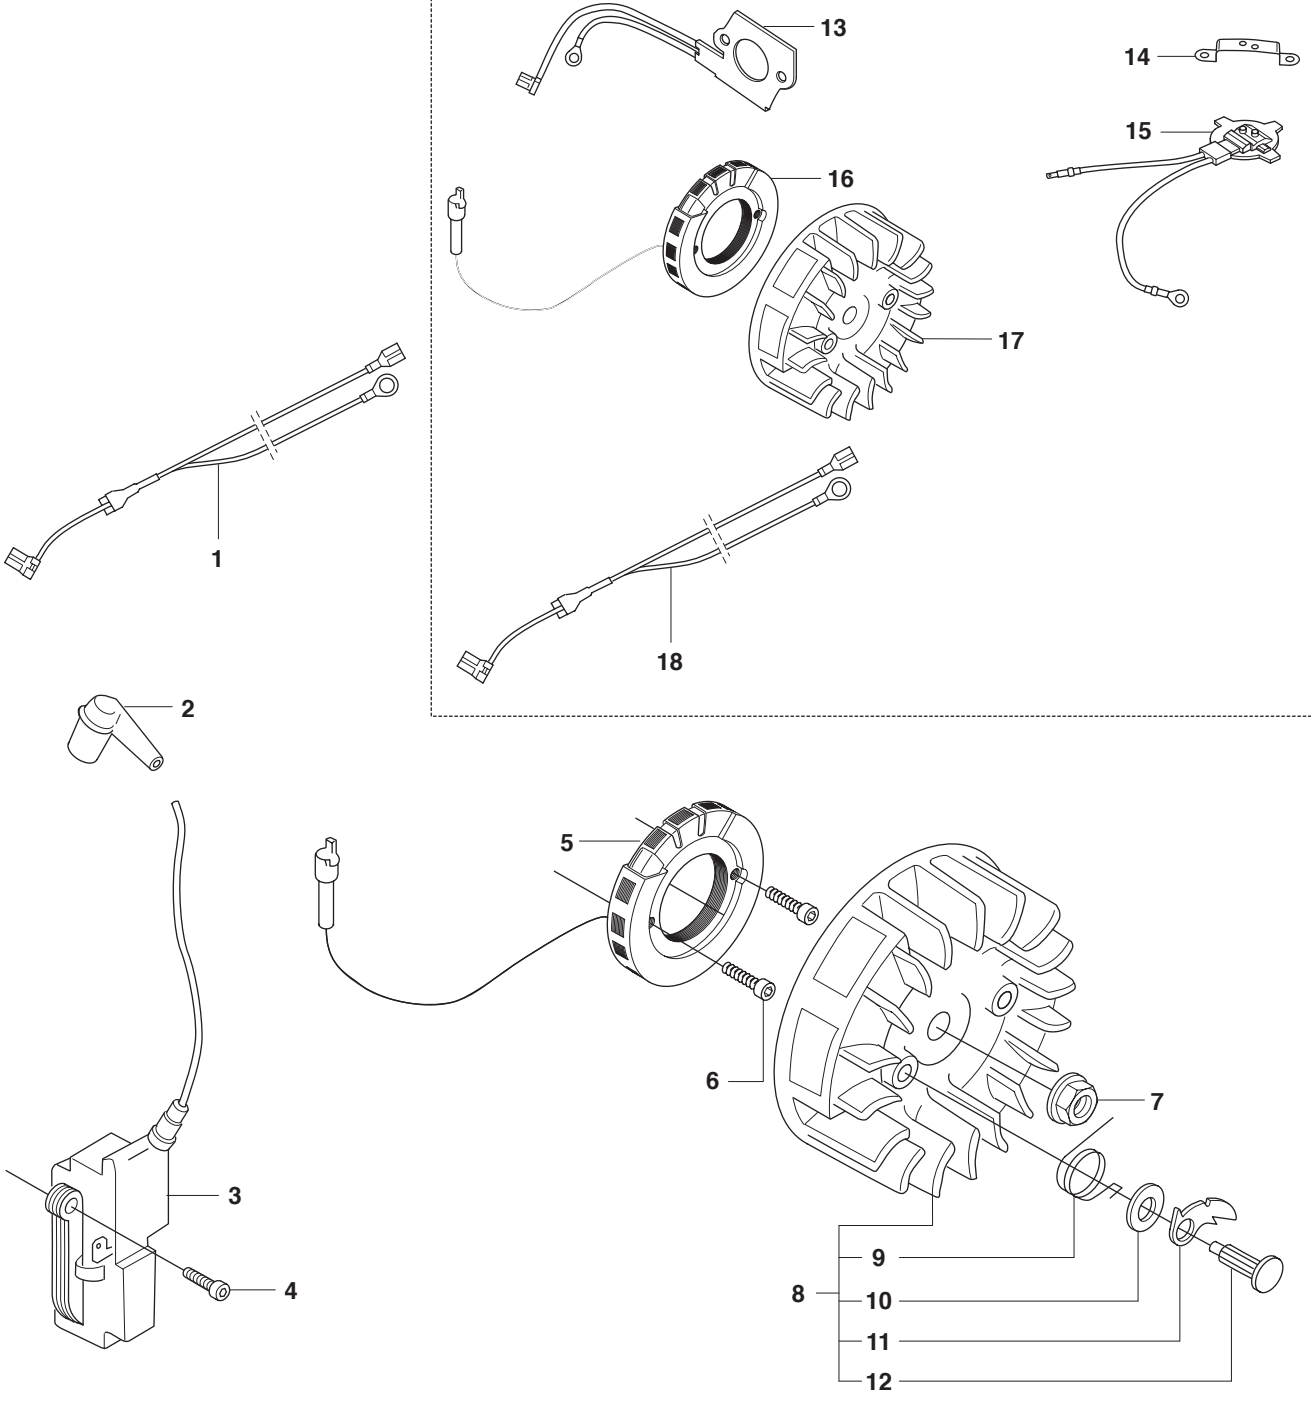

L 359
IGNITION SYSTEM

Heated carburettor

IGNITION SYSTEM

Position	Article	Quantity	Notes	Kit
1	503 89 87-01	1		
2	501 48 54-02	1		
3	544 04 70-01	1		
4	503 21 55-25	2		
5	537 33 02-01	1	G	
6	503 20 25-16	2		
7	503 22 04-01	1		
8	503 92 18-01	1		
8	503 92 18-02	1	G	
9	503 81 81-01	2		8, 17
10	503 23 00-42	2		8, 17
11	537 10 36-01	2		8, 17
12	501 81 99-03	2		8, 17
13	504 04 32-01	1	G	
14	537 06 04-02	1	G	
15	501 98 63-01	1	G	
16	502 60 96-01	1	G, Heated carburettor	
17	503 92 18-03	1	G, Heated carburettor	
18	503 89 87-05	1