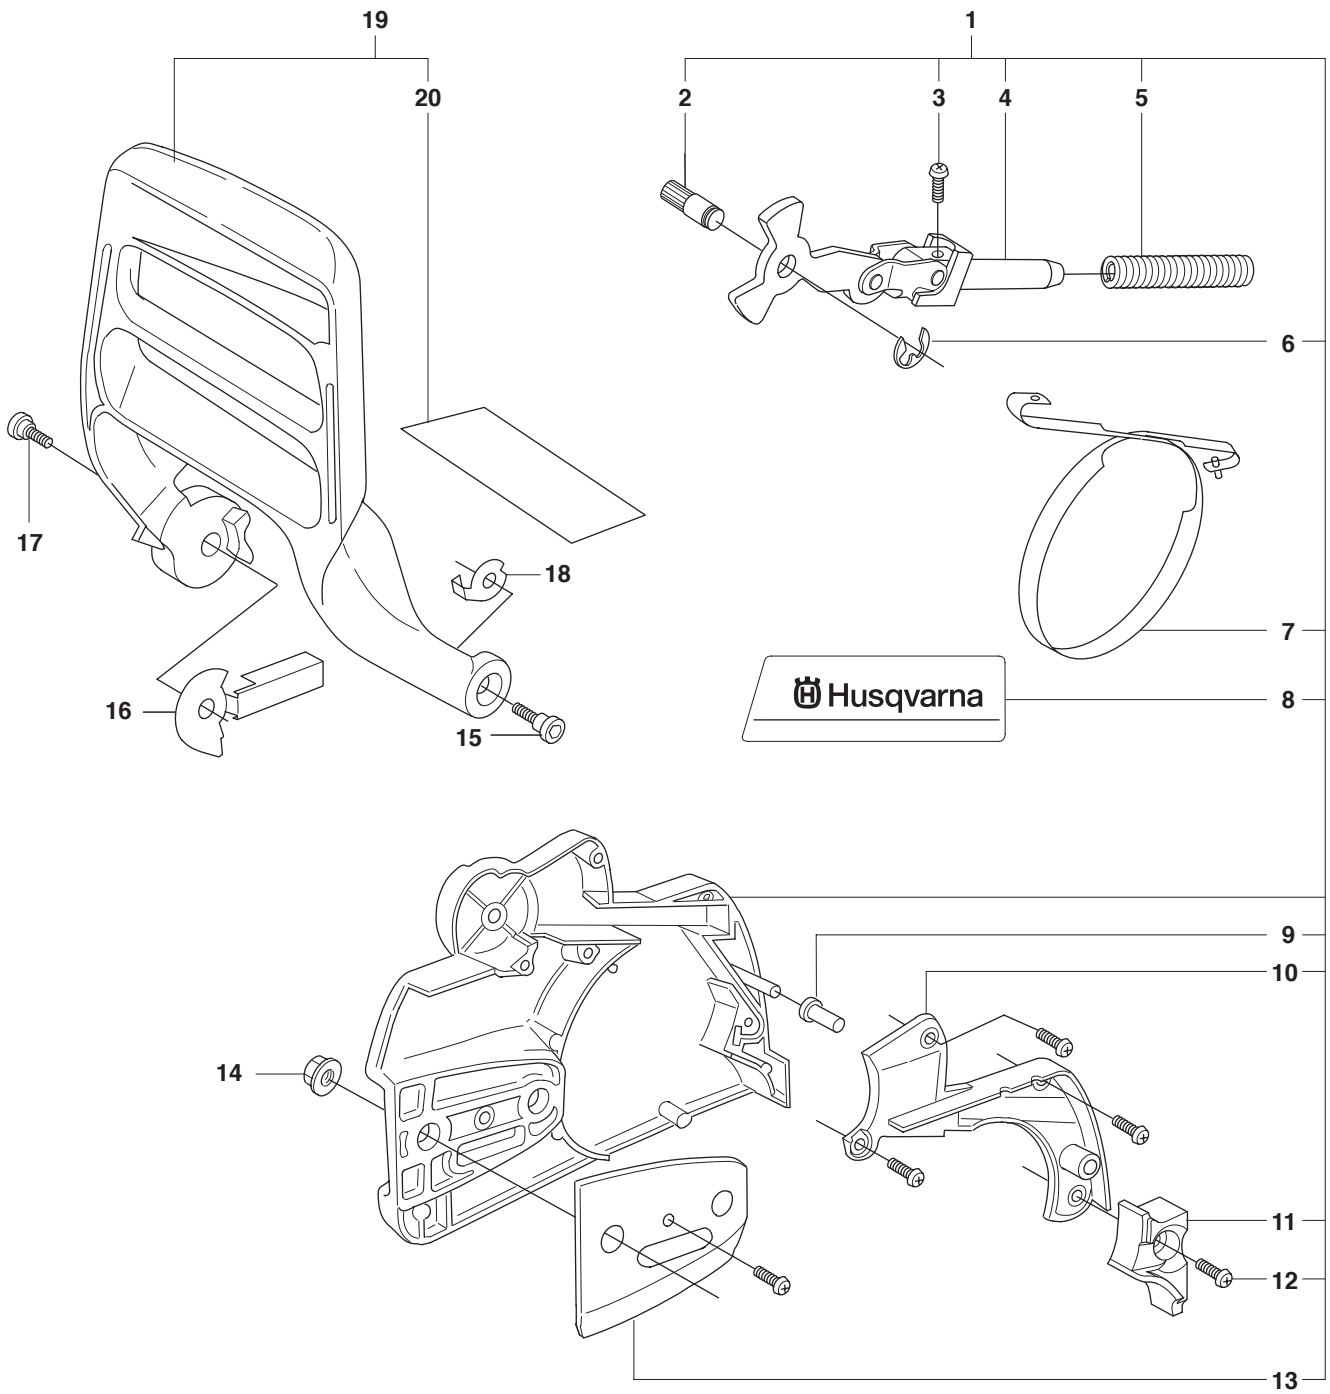

# 359

**Spare parts**

**Ersatzteile**

**Pièces détachées**

**Reserve onderdelen**

**Repuestos**

**Reservdelar**

**A** 359  
CHAIN BRAKE

## CHAIN BRAKE

Position	Article	Quantity	Notes	Kit
1	537 10 78-03	1		
2	503 89 29-01	1		1
3	503 21 70-10	1		1
4	503 89 08-02	1		1
5	503 46 59-01	1		1
6	735 31 08-20	1		1
7	537 04 30-01	1		1
8	537 37 04-01	1		1
9	503 85 52-01	1		1
10	537 10 80-02	1		1
11	537 08 90-01	1		1
12	503 21 70-10	5		1
13	503 85 66-01	1		1
14	503 22 00-01	2		
15	503 89 30-03	1		
16	537 02 99-01	1		
17	503 89 30-03	1		
18	503 23 00-71	1		
19	537 15 93-02	1		
20	537 15 27-01	1		19

## CLUTCH &amp; OIL PUMP

Position	Article	Quantity	Notes	Kit
1	544 18 01-04	1		
2	503 23 00-60	2		1
3	537 06 93-02	1		1
4	503 89 16-01	1		1
5	503 89 15-01	1		1
6	537 02 71-01	1		1
7	721 11 64-30	1		1
8	537 10 11-01	1		
9	503 96 75-01	1		
10	503 21 74-12	1		
11	537 09 18-01	1		
12	503 91 27-03	1	.325x7T	
12	503 91 29-03	1	3/8"x7T	
13	503 98 00-02	1	.325x7T	
13	503 93 48-71	1	3/8"x7T	
14	501 45 74-02	1	.325x7T	13
14	501 59 80-02	1	3/8"x7T	13
15	503 25 52-01	1		13
16	537 10 34-03	1		
17	537 16 69-01	1		16