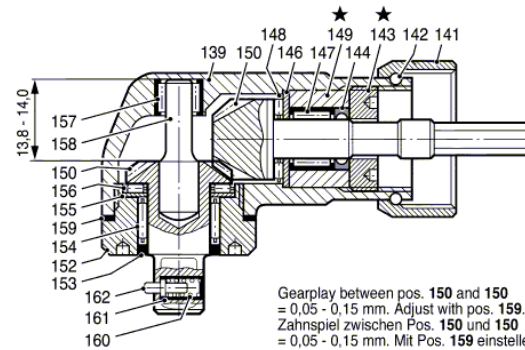

Illustration - Type - E

0 607 451 618
Issue | 05-05-20
Stand | **Fig./Abb. 1**

Anzugsmomente
Torque values
Couple de serrage
Pares de apriete
Pos. 143 = 30,0 - 34,0 Nm
152 = 30,0 - 34,0 Nm

★ mit Loctite 222 sichern
secure with Loctite 222

Dimensions in mm/ Maße in mm
Cotes en mm/ Medidas en mm