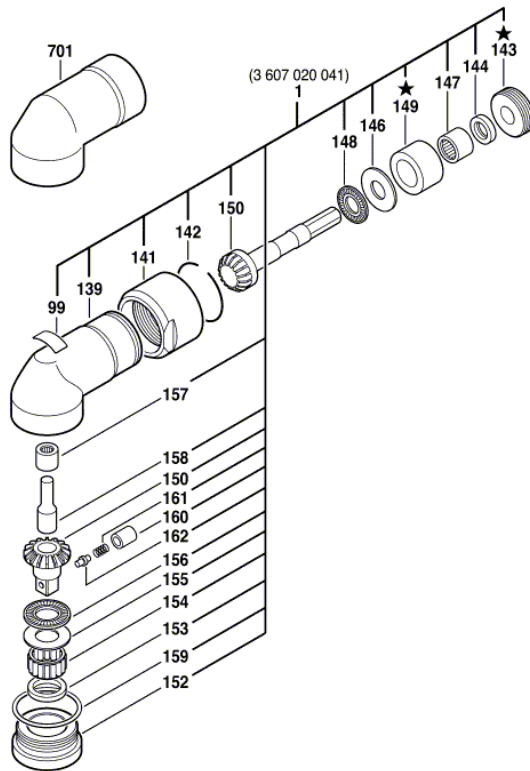

Illustration - Type - E

0 607 451 618
Issue | 05-05-20
Stand | **Fig./Abb. 1**

Anzugsmomente
Torque values
Couple de serrage
Pares de apriete
Pos. 143 = 30,0 - 34,0 Nm
152 = 30,0 - 34,0 Nm

★ mit Loctite 222 sichern
secure with Loctite 222

Dimensions in mm/ Maße in mm
Cotes en mm/ Medidas en mm