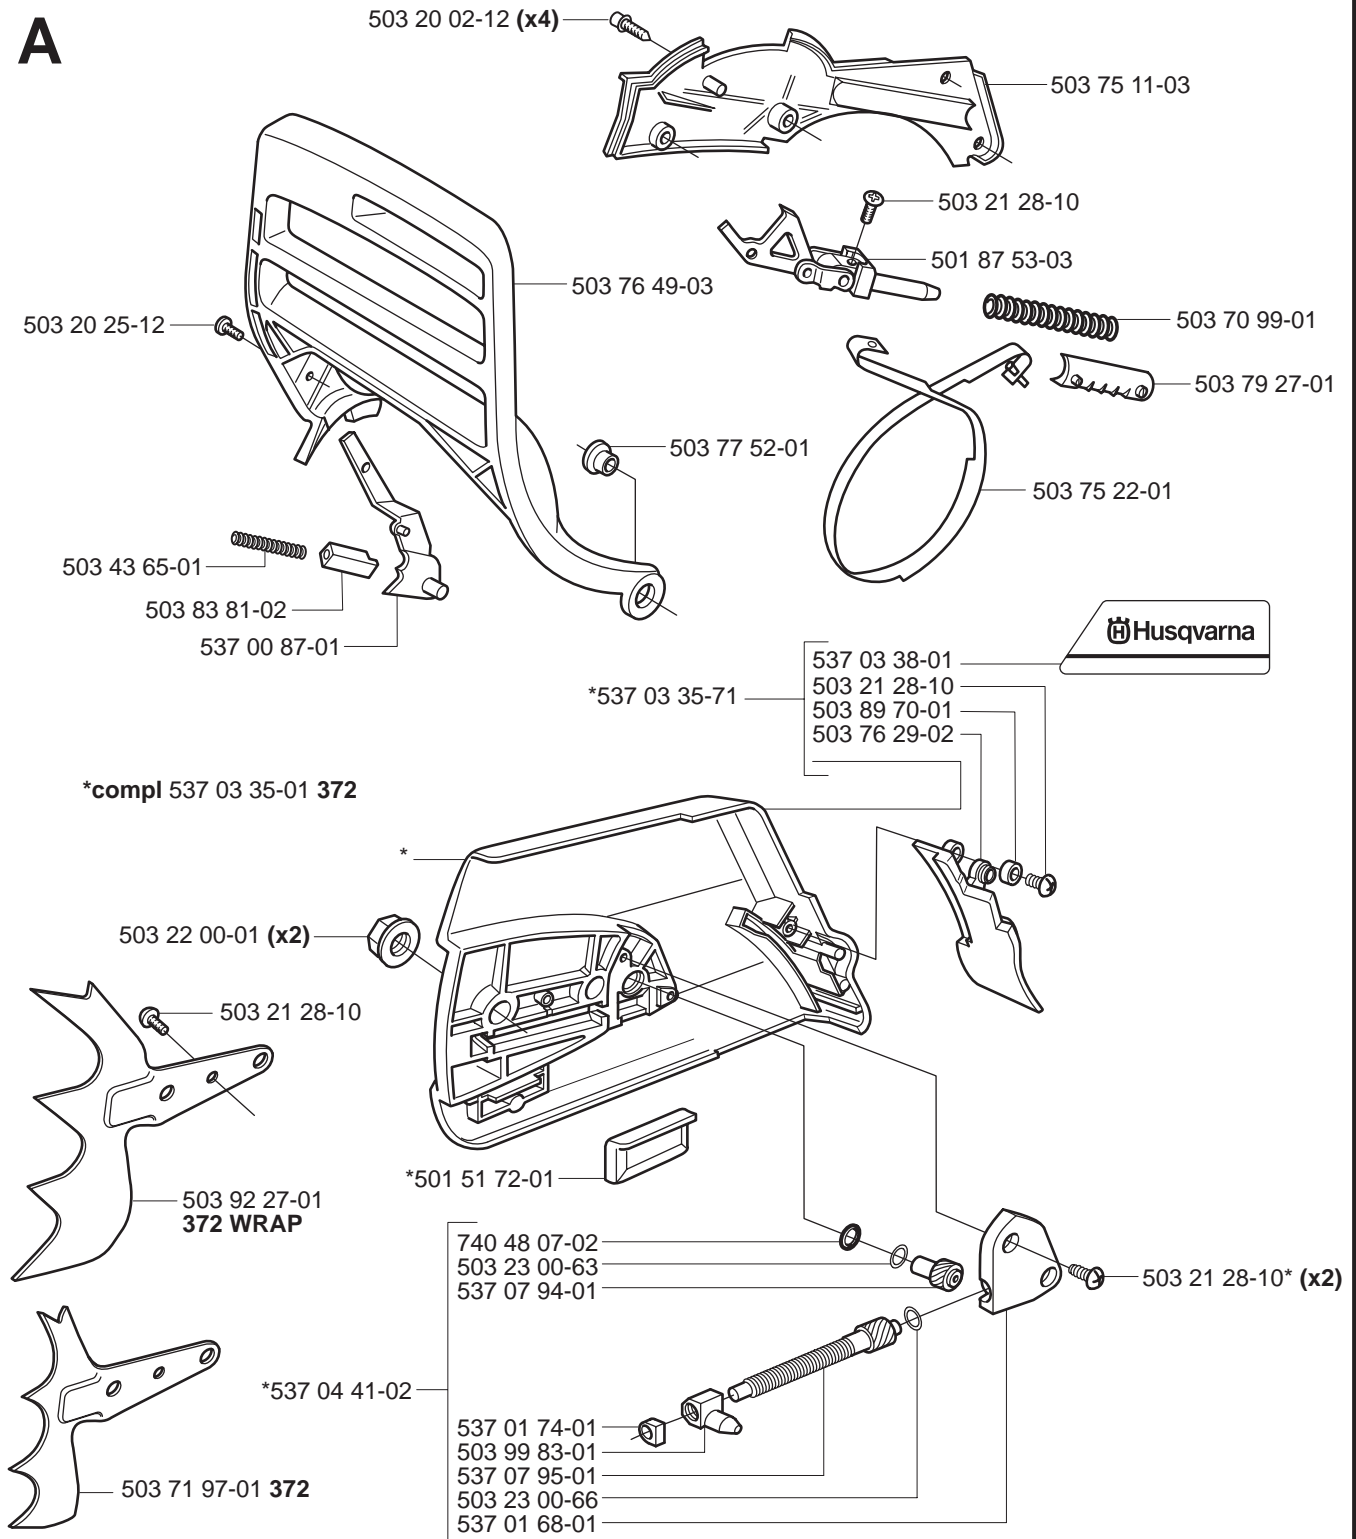

Vervangt

Repuestos

Reemplaza

Reservdelar

Ersätter

106 26 04-61

A

B