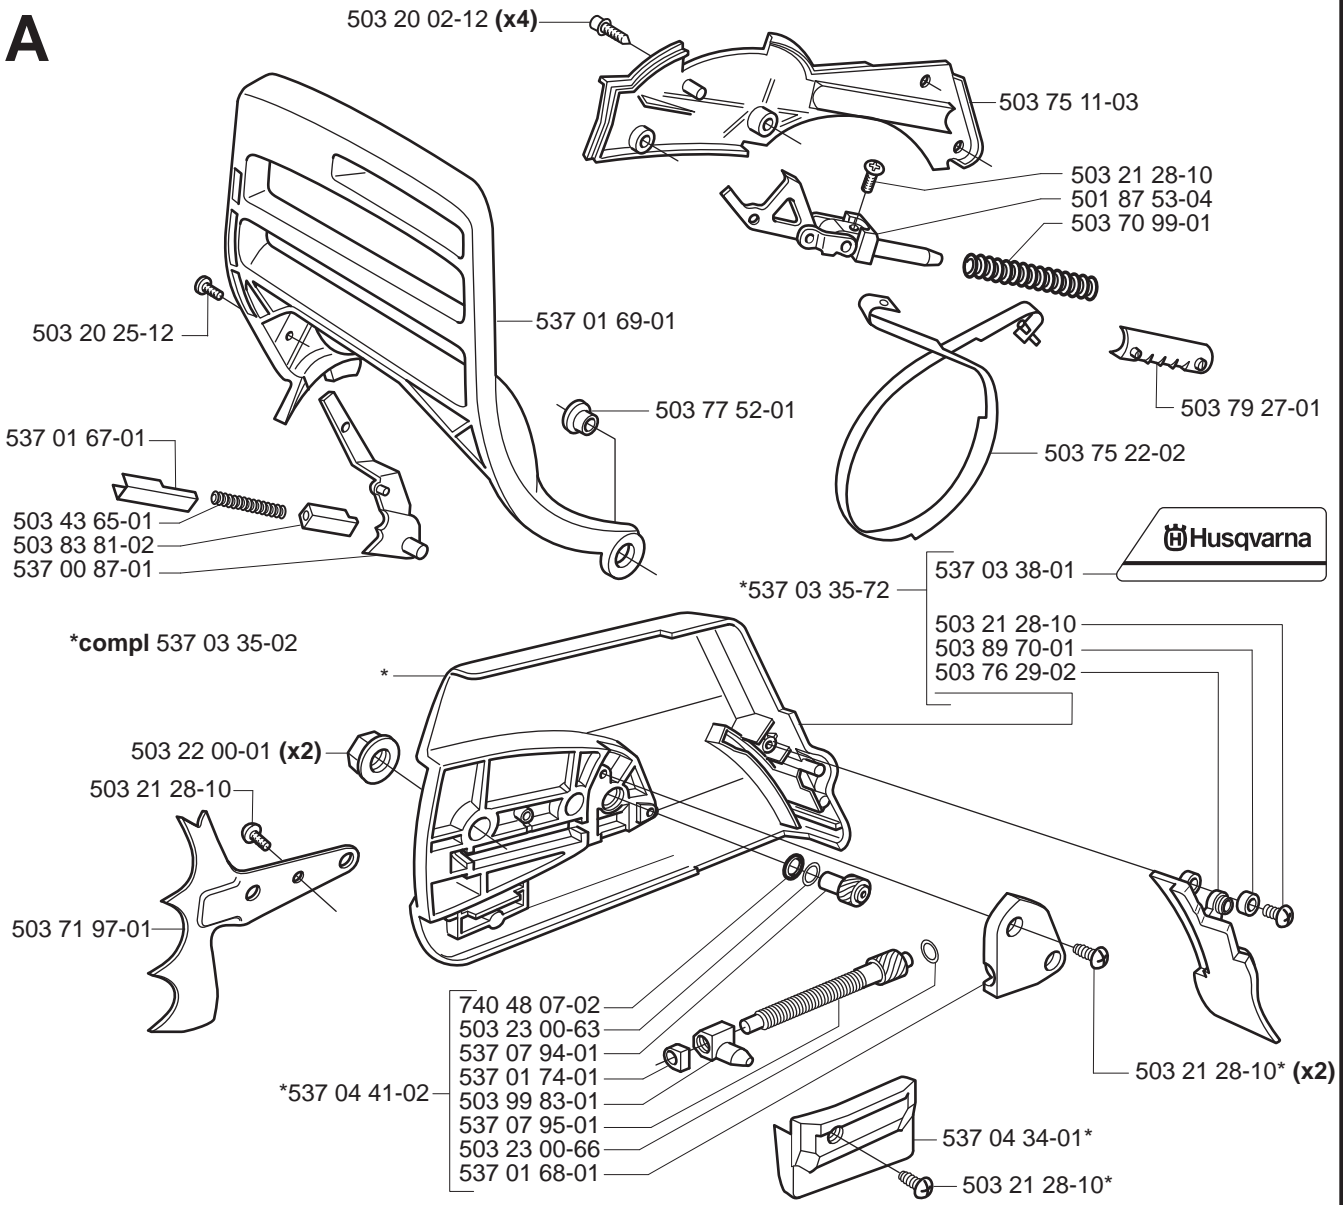

385 385 EPA

Spare parts

Replaces

Ersatzteile

Ersetzt

Pièces détachées

Remplace

Reserve onderdelen

Vervangt

Repuestos

Reemplaza

Reservdelar

Ersätter

106 27 41-62

A

A

*compl 537 33 10-01 WA

B

**compl 537 13 79-71 (3/8"x7T)
 **compl 537 13 79-72 (3/8"x8T)

*compl 503 52 13-04

**C**

*compl 537 00 07-01 Std
 **compl 537 00 07-02 Hd

D *compl 537 16 97-71

E *compl 503 99 34-04