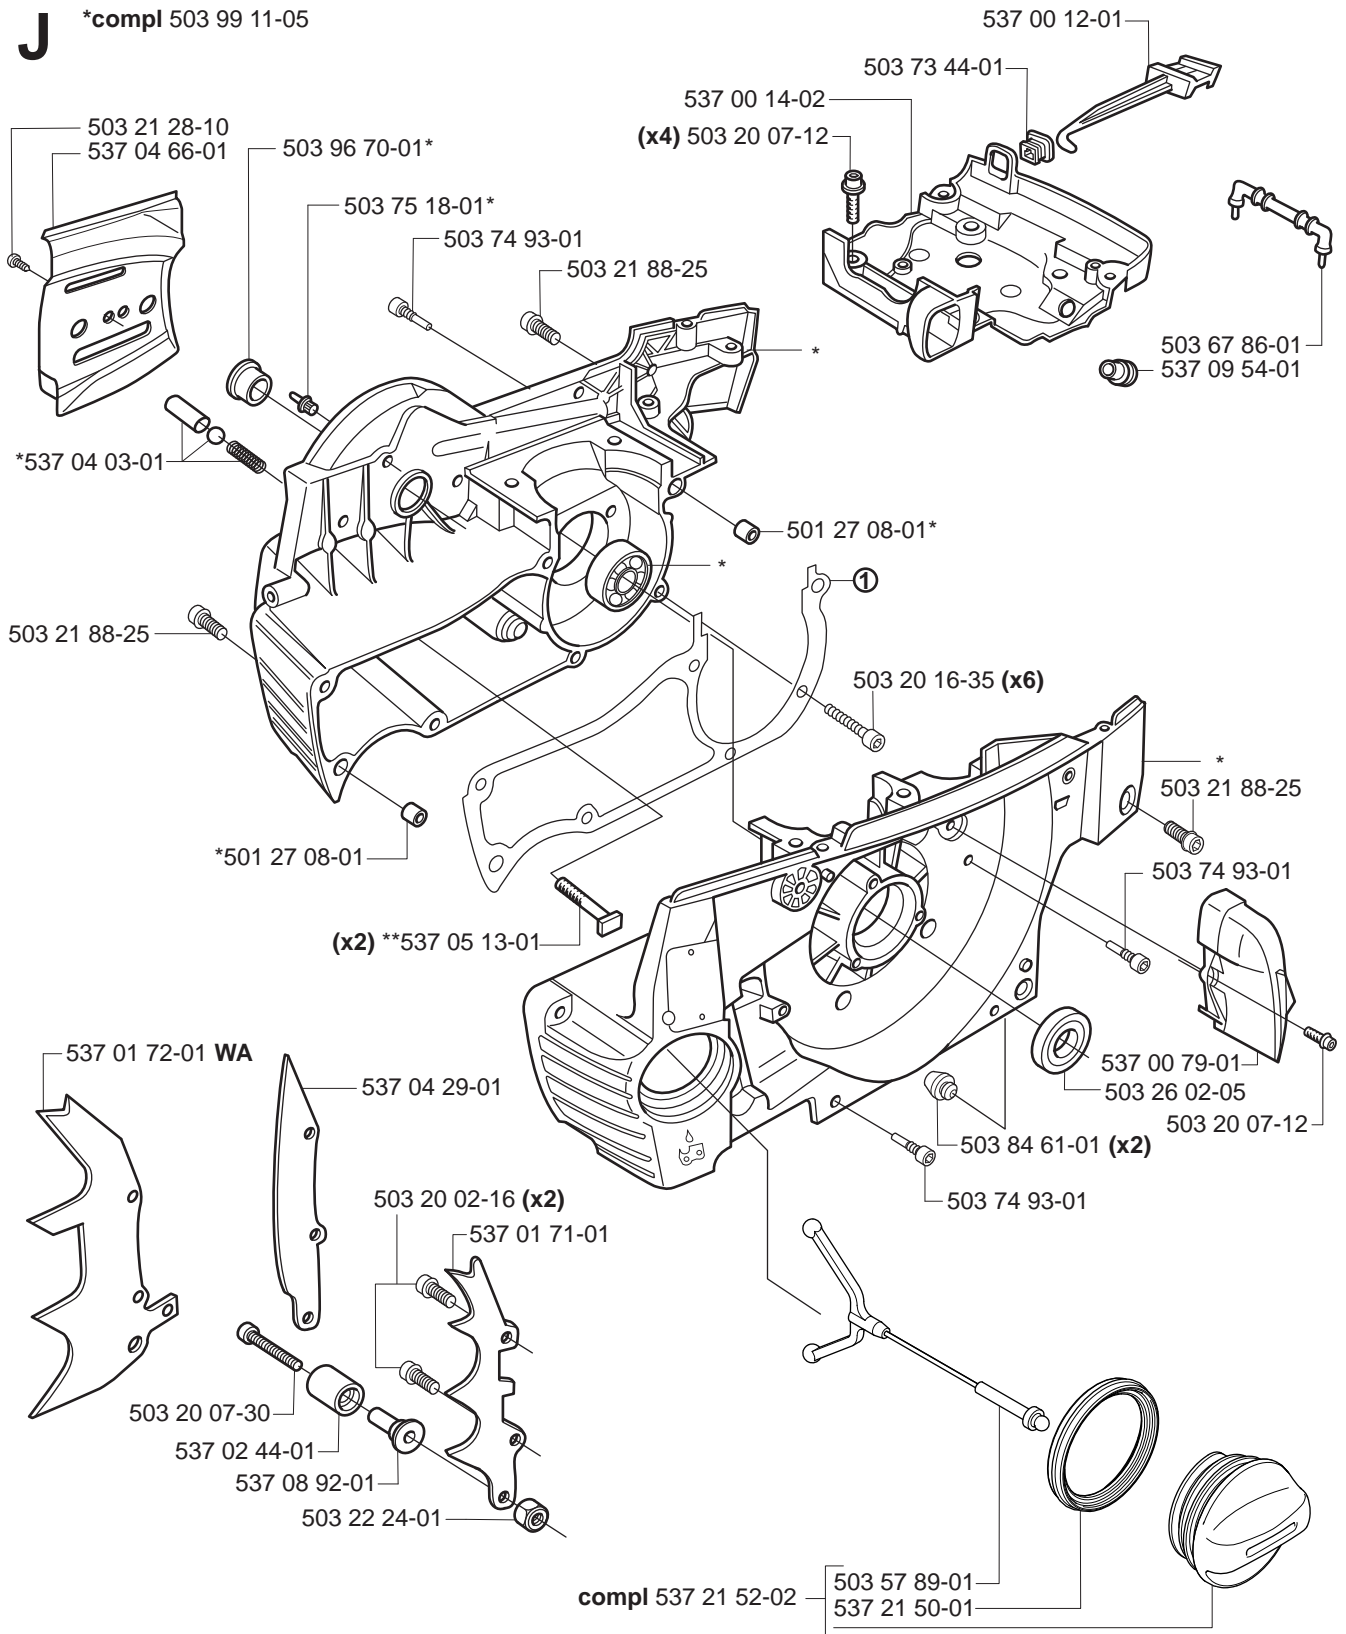

*compl 537 33 10-01 WA

B

**compl 537 13 79-71 (3/8"x7T)
 **compl 537 13 79-72 (3/8"x8T)

*compl 503 52 13-04

**C**

*compl 537 00 07-01 Std
 **compl 537 00 07-02 Hd

D *compl 537 16 97-71

E *compl 503 99 34-04

F compl 503 95 90-01 FG
compl 503 95 90-03 Jungle
*compl 503 95 90-04 DF

G**H**

*compl 537 00 03-71

J

*compl 503 99 11-05

① 537 03 39-01
Packingsatz
Set of gaskets
Dichtungssatz
Jeu de joints
Juego de juntas

K

*compl 503 98 66-71
*compl 503 98 66-72 (G)

**L**

*compl 503 98 67-71 WA
*compl 503 98 67-02 WA (G)

M

N

*compl 537 00 38-71

Tilotson HS 299A Tilotson HS 296A EPA