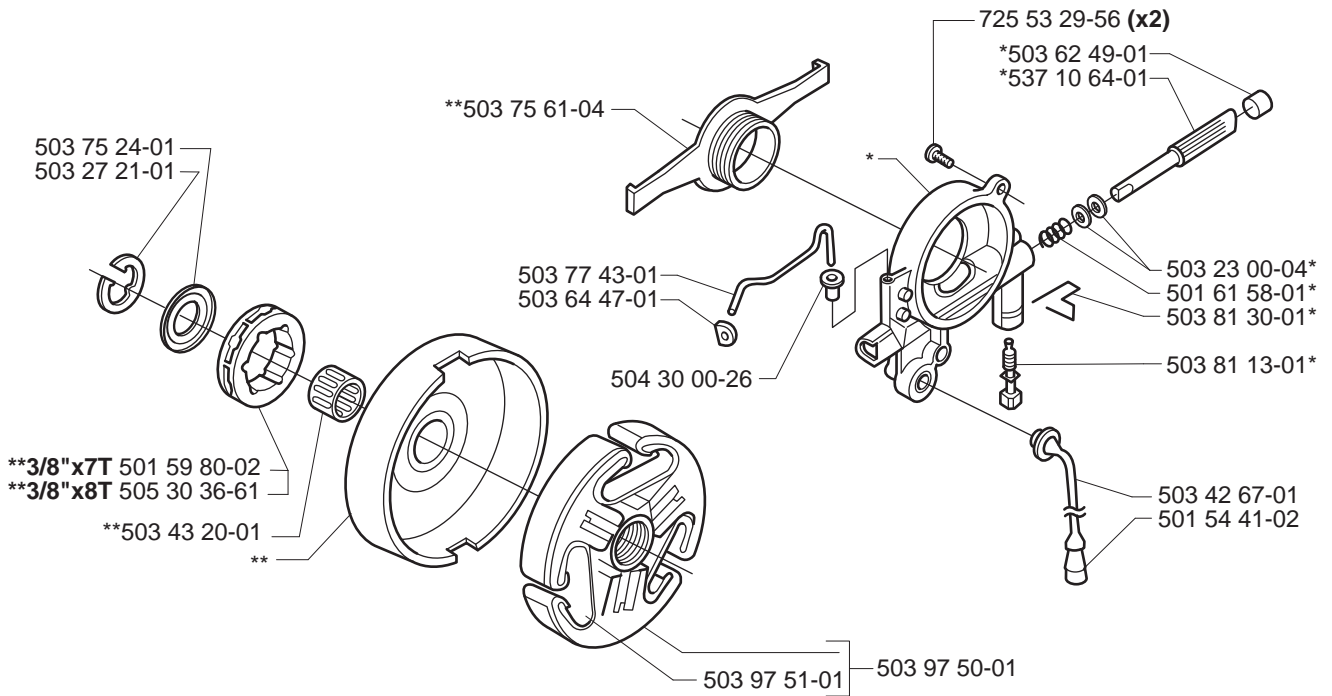

385 385 EPA

Spare parts

Replaces

Ersatzteile

Ersetzt

Pièces détachées

Remplace

Reserve onderdelen

Vervangt

Repuestos

Reemplaza

Reservdelar

Ersätter

106 27 41-62

A

A

*compl 537 33 10-01 WA

B

**compl 537 13 79-71 (3/8"x7T)
 **compl 537 13 79-72 (3/8"x8T)

*compl 503 52 13-04

**C**

*compl 537 00 07-01 Std
 **compl 537 00 07-02 Hd

D *compl 537 16 97-71

E *compl 503 99 34-04