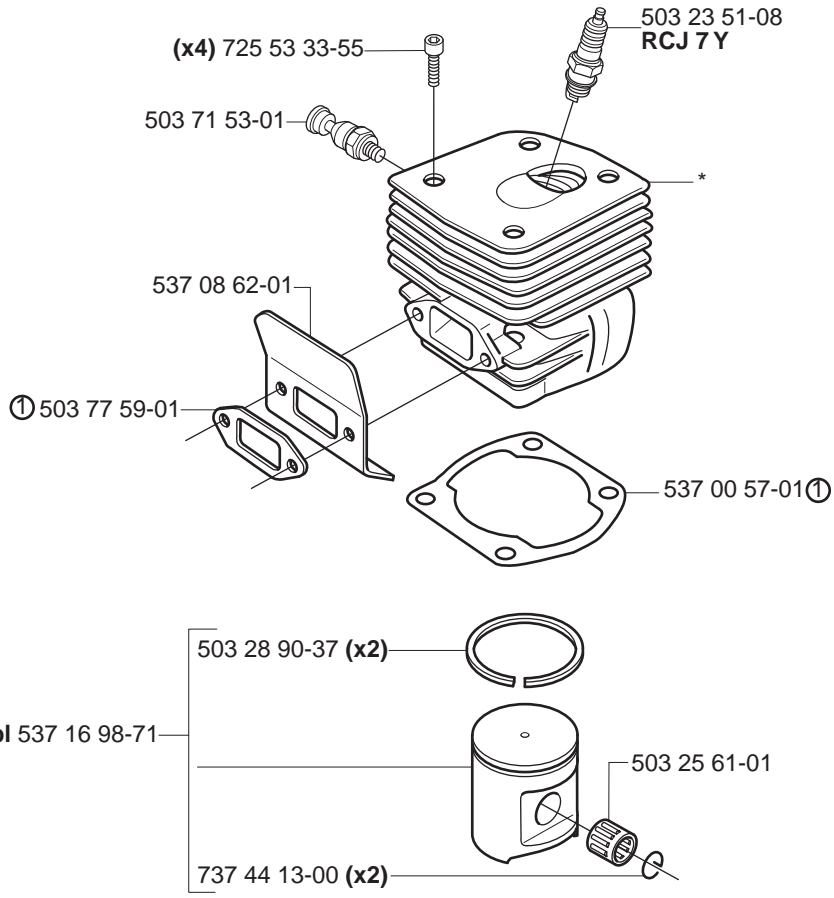

*compl 537 33 10-01 WA

B

**compl 537 13 79-71 (3/8"x7T)
 **compl 537 13 79-72 (3/8"x8T)

*compl 503 52 13-04

**C**

*compl 537 00 07-01 Std
 **compl 537 00 07-02 Hd

D *compl 537 16 97-71

E *compl 503 99 34-04

F compl 503 95 90-01 FG
compl 503 95 90-03 Jungle
*compl 503 95 90-04 DF

G**H**

*compl 537 00 03-71

J

*compl 503 99 11-05

① 537 03 39-01
Packingsatz
Set of gaskets
Dichtungssatz
Jeu de joints
Juego de juntas

K

*compl 503 98 66-71
*compl 503 98 66-72 (G)

**L**

*compl 503 98 67-71 WA
*compl 503 98 67-02 WA (G)

M

N

*compl 537 00 38-71

Tilotson HS 299A Tilotson HS 296A EPA