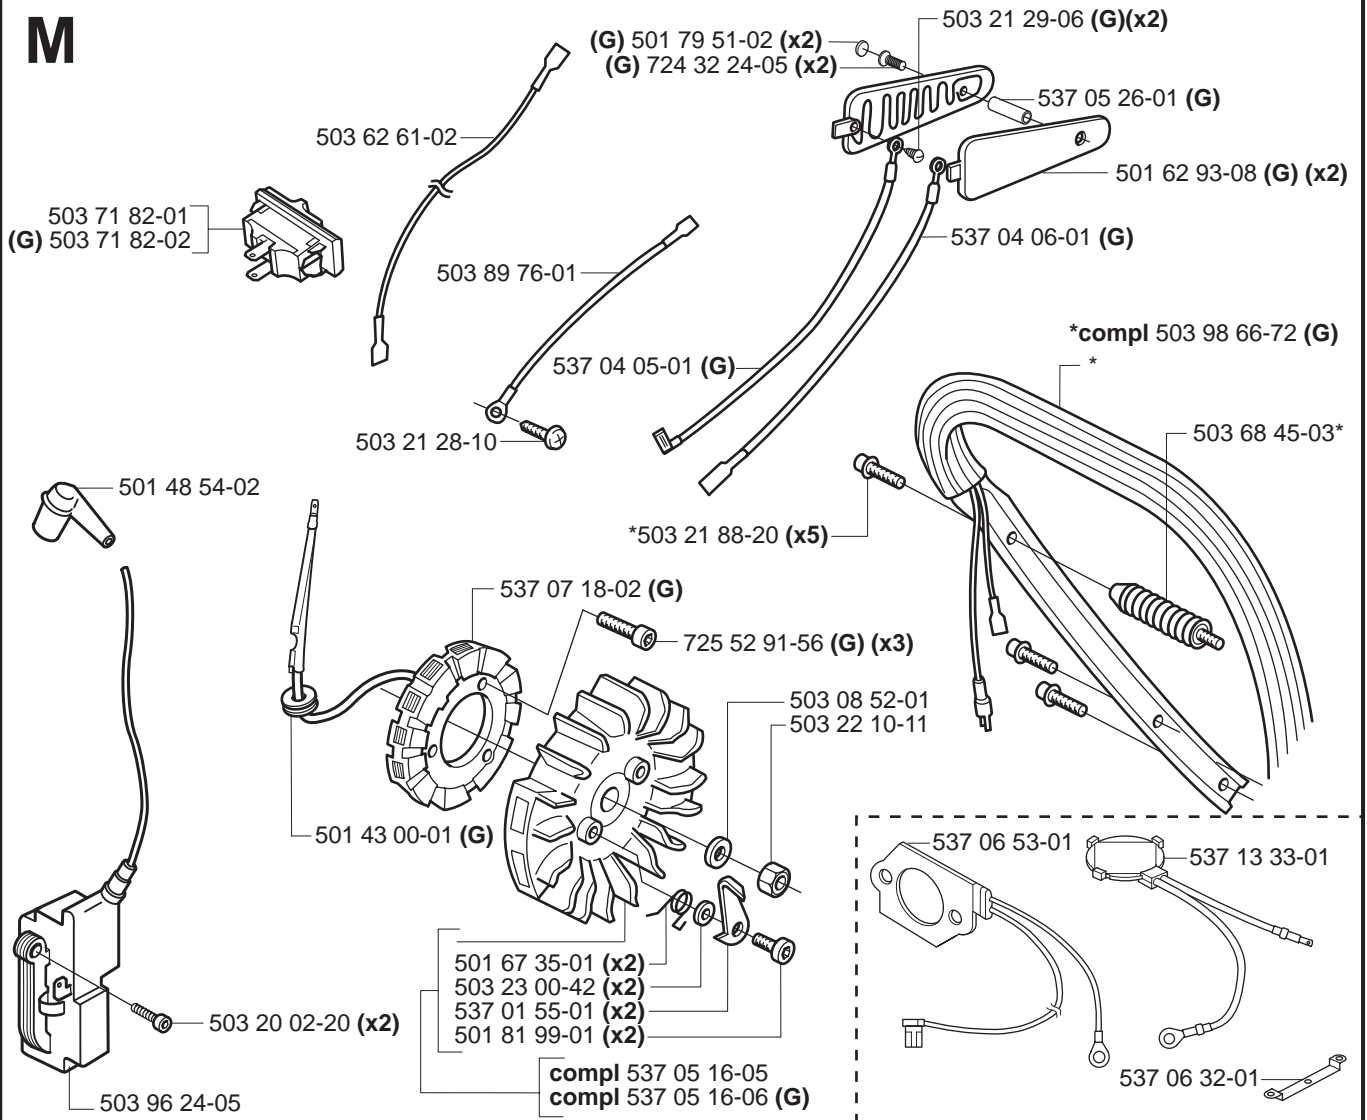

385, 385 EPA

Spare parts
Ersatzteile
Pièces détachées
Reserve onderdelen
Repuestos
Reservdelar

A

B

C *compl 537 00 07-01 Std
 **compl 537 00 07-02 Hd

*537 00 09-01 Std
 **537 00 10-01 Hd

503 98 74-01* **

* **503 20 44-26 (x3)

E *compl 503 99 34-72

503 26 14-01

*503 25 12-01

501 81 74-01*

*738 22 03-25

F compl 503 95 90-01 FG
 compl 503 95 90-03 Jungle
 *compl 503 95 90-02 DF

724 12 87-59*

503 76 64-02*

725 53 70-55 (x2)

503 76 65-03
 503 20 02-16 (x2)

503 20 06-08 (x2)

503 95 91-01 Tube

G

H

*compl 503 99 11-72

J***compl 537 00 03-71****K****compl 503 98 66-71****L*****compl 503 98 67-71**
***compl 503 98 67-02 (G)**

M

N

P compl 503 28 04-13
 compl 503 28 04-11 EPA

Tilotson HS 299A Tilotson HS 296A EPA

Q Accessories Zubehöre Accessories Tillbehör

*compl 503 55 85-02