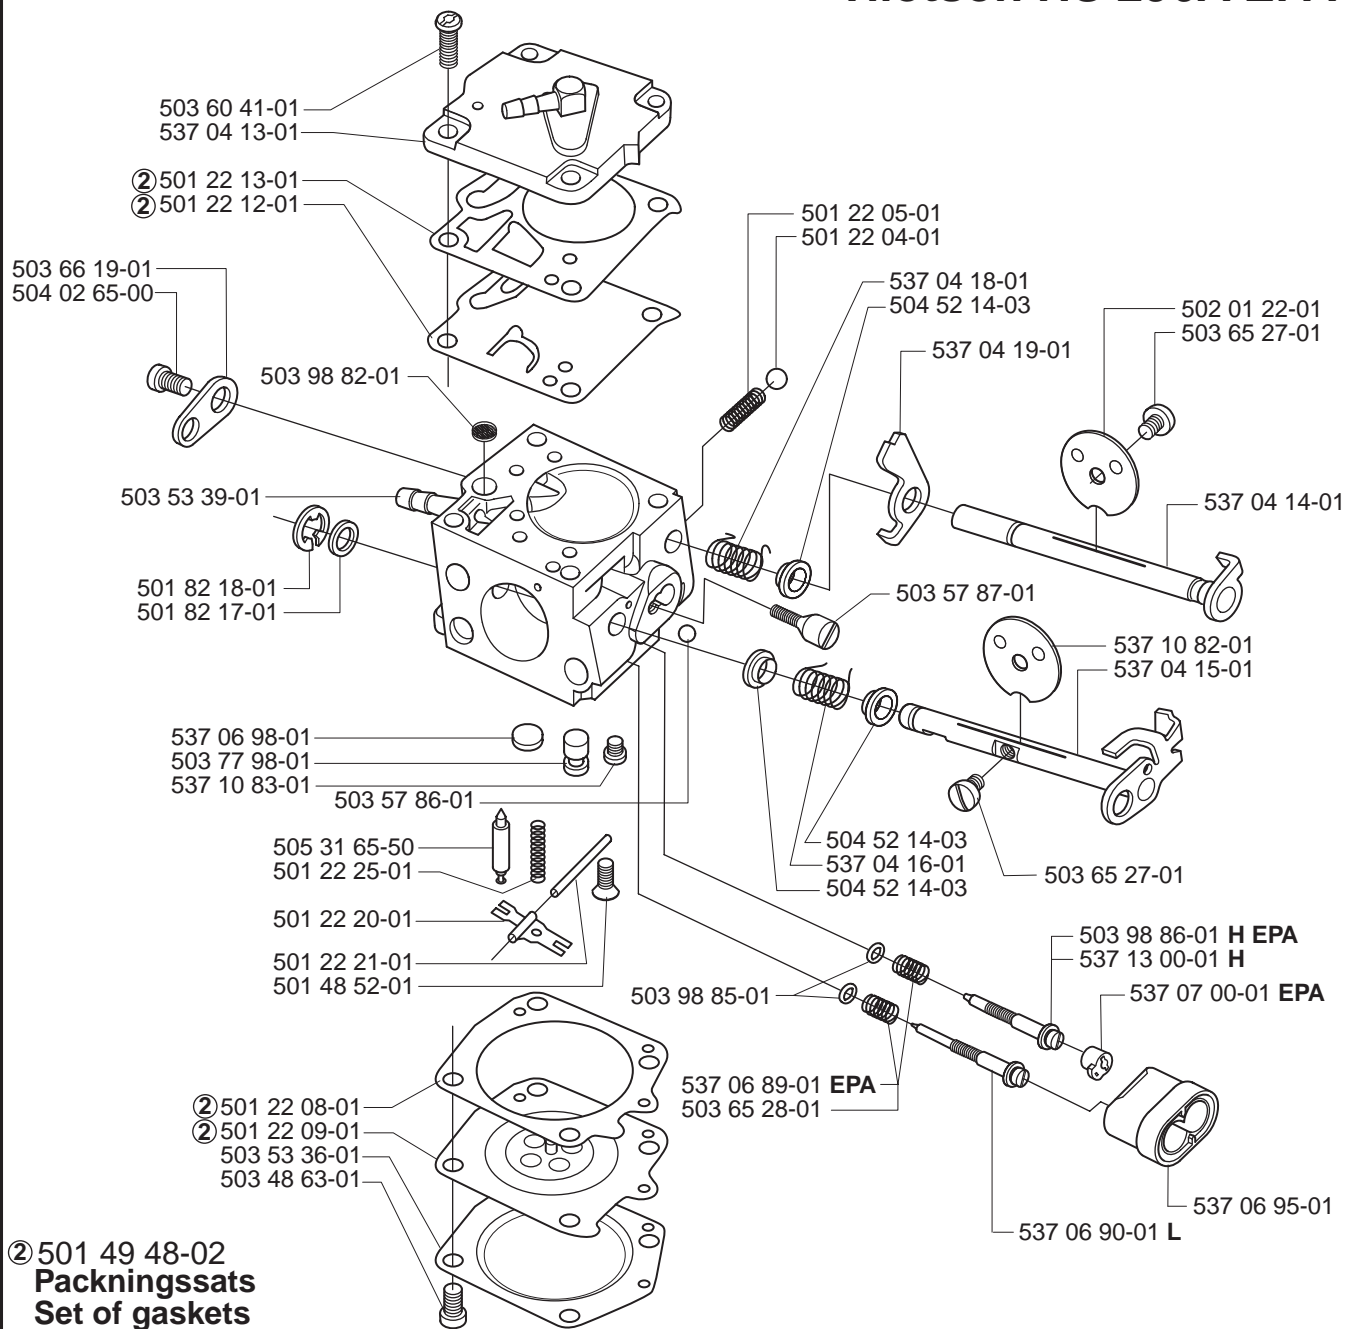

385, 385 EPA

Spare parts
Ersatzteile
Pièces détachées
Reserve onderdelen
Repuestos
Reservdelar

A

B

C *compl 537 00 07-01 Std
 **compl 537 00 07-02 Hd

*537 00 09-01 Std
 **537 00 10-01 Hd

503 98 74-01* **

* **503 20 44-26 (x3)

725 53 70-55 (x2)

503 76 65-03
 503 20 02-16 (x2)

503 20 06-08 (x2)

503 95 91-01 Tube

G

H

*compl 503 99 11-72

J***compl 537 00 03-71****K****compl 503 98 66-71****L*****compl 503 98 67-71**
***compl 503 98 67-02 (G)**

M

N

P compl 503 28 04-13
 compl 503 28 04-11 EPA

Tilotson HS 299A Tilotson HS 296A EPA

Q Accessories Zubehöre Accessories Tillbehör

*compl 503 55 85-02