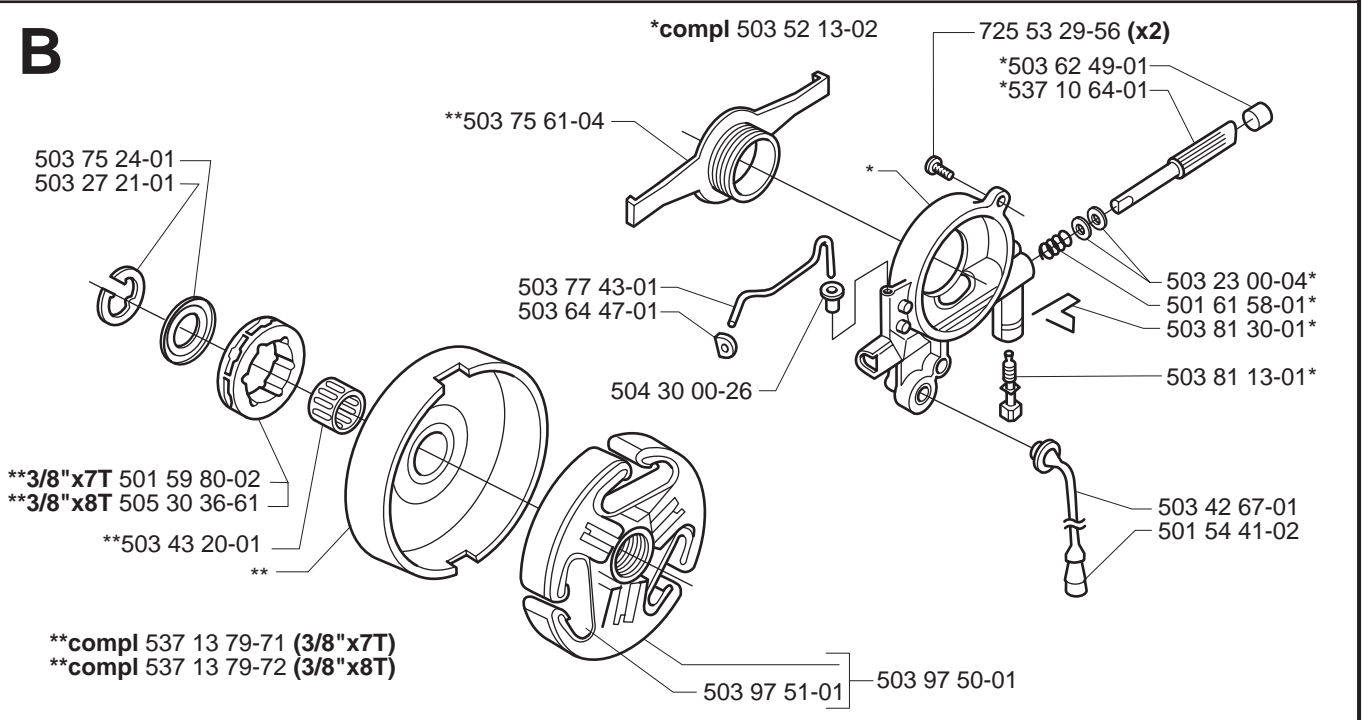

385, 385 EPA

Spare parts
Ersatzteile
Pièces détachées
Reserve onderdelen
Repuestos
Reservdelar

A

B

C *compl 537 00 07-01 Std
 **compl 537 00 07-02 Hd

*537 00 09-01 Std
 **537 00 10-01 Hd

503 98 74-01* **

* **503 20 44-26 (x3)

* **

537 01 65-01* **

***503 74 01-02 (x4)

537 06 96-01* **

537 07 23-01* **

537 13 72-01* **

D *compl 537 16 97-71

725 53 33-55 (x4)
 503 71 53-01

503 23 51-08
 RCJ 7Y

537 08 62-01

503 77 59-01①

537 00 57-01①

503 28 90-37 (x2)

737 44 13-00 (x2)

*compl 537 16 98-71

501 81 74-01

725 53 70-55 (x2)

503 76 65-03
 503 20 02-16 (x2)

503 20 06-08 (x2)

503 95 91-01 Tube

G

H

*compl 503 99 11-72

J***compl 537 00 03-71****K****compl 503 98 66-71****L*****compl 503 98 67-71**
***compl 503 98 67-02 (G)**