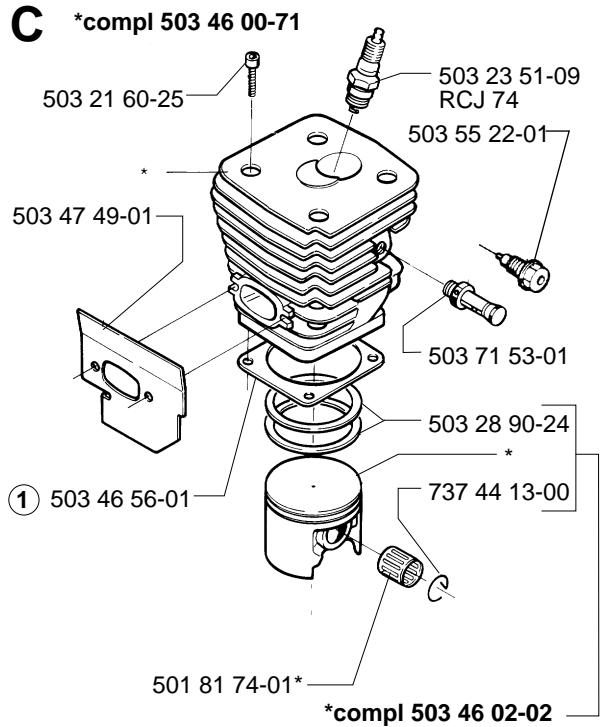

Replaces

Ersetzt

Remplace

Vervangt

Reemplaza

Ersätter

106 23 71-63

A***compl 503 73 15-03****J*****compl 503 46 37-02****compl 503 70 15-01 (ø76mm)**

D

503 44 72-04 (Nylon-fine mesh 44 μ)
503 44 72-03 (Felt NW)
503 44 72-01 (Nylon-medium mesh 80 μ Std.)

H

*compl 503 46 35-71

L

E *compl 503 47 34-01

M *compl 503 46 24-02

N