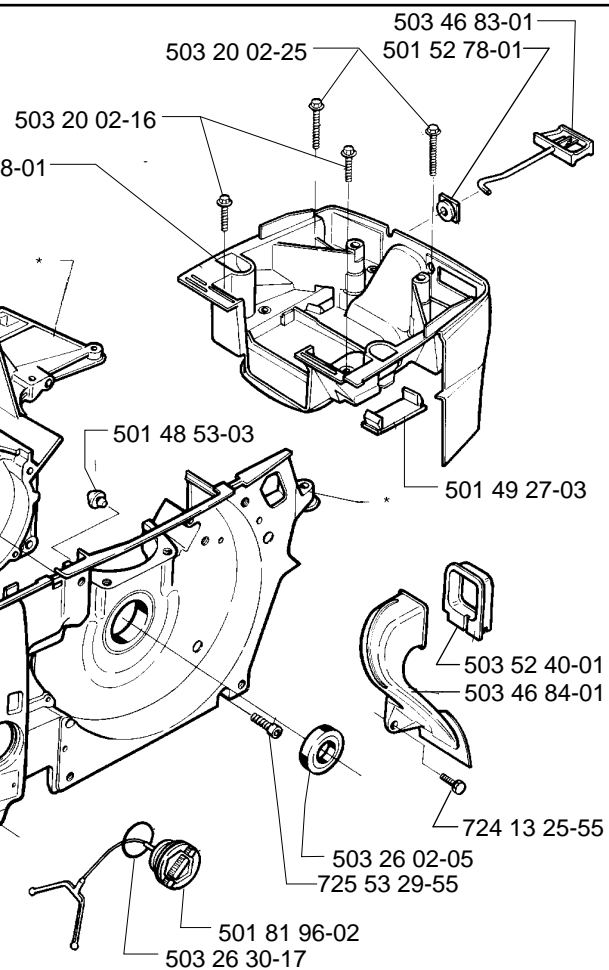

Replaces

Ersetzt

Remplace

Vervangt

Reemplaza

Ersätter

106 23 71-63

A***compl 503 73 15-03****J*****compl 503 46 37-02****compl 503 70 15-01 (ø76mm)**

D

503 44 72-04 (Nylon-fine mesh 44 μ)
503 44 72-03 (Felt NW)
503 44 72-01 (Nylon-medium mesh 80 μ Std.)

H

*compl 503 46 35-71

L

E *compl 503 47 34-01

M *compl 503 46 24-02

N