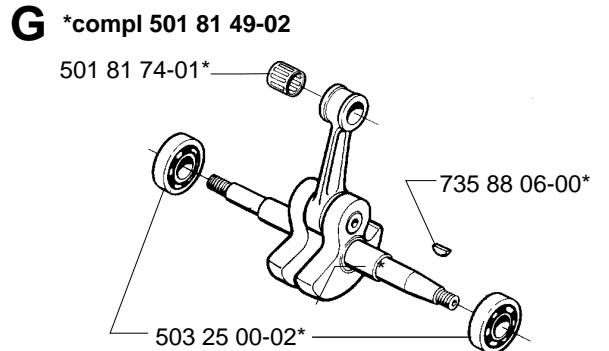

Replaces

Ersetzt

Remplace

Vervangt

Reemplaza

Ersätter

106 23 71-63

A***compl 503 73 15-03****J*****compl 503 46 37-02****compl 503 70 15-01 (ø76mm)**

D

503 44 72-04 (Nylon-fine mesh 44 μ)
503 44 72-03 (Felt NW)
503 44 72-01 (Nylon-medium mesh 80 μ Std.)

H

*compl 503 46 35-71

L

E *compl 503 47 34-01

M *compl 503 46 24-02

N