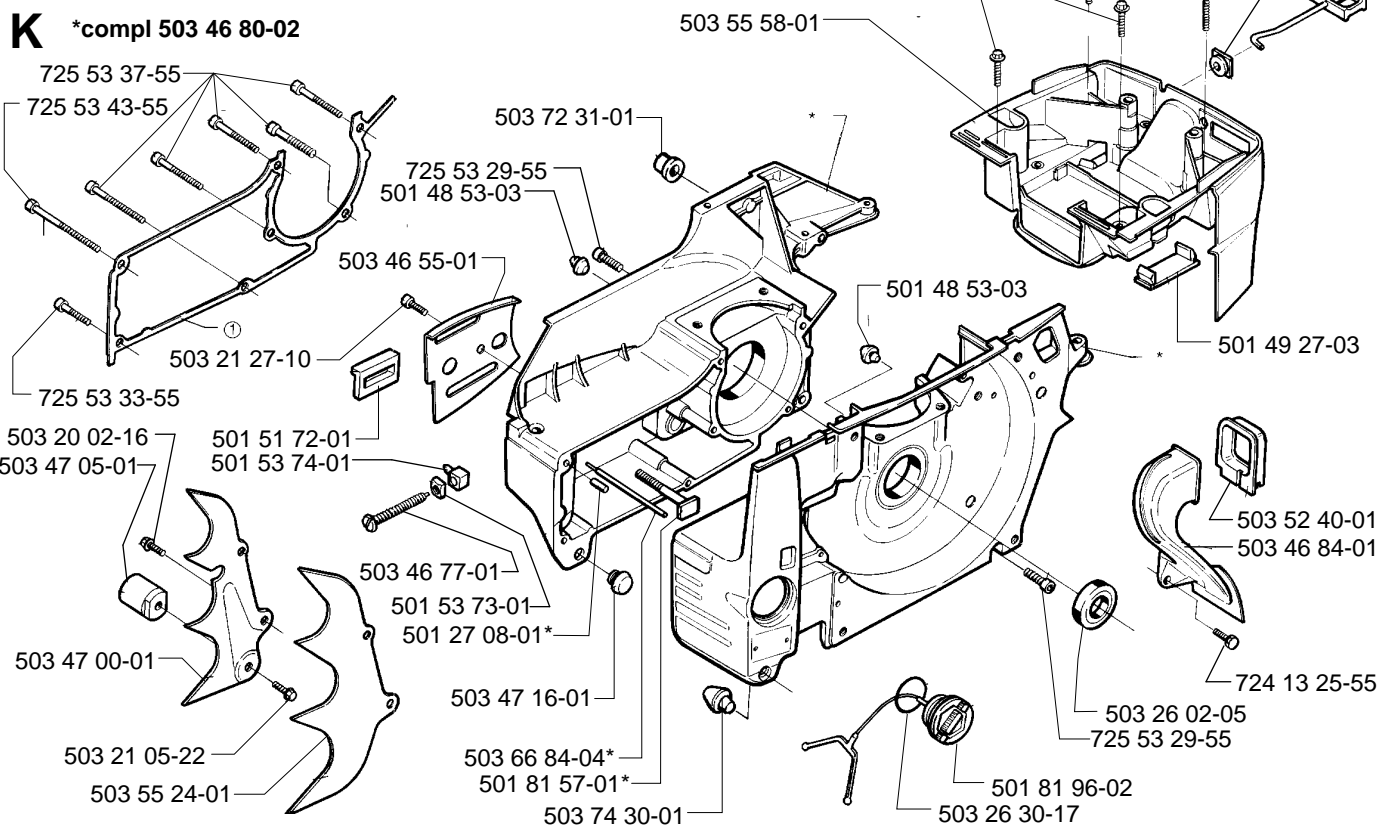

Replaces

Ersetzt

Remplace

Vervangt

Reemplaza

Ersätter

106 23 71-63

A***compl 503 73 15-03****J*****compl 503 46 37-02****compl 503 70 15-01 (ø76mm)**

D

503 44 72-04 (Nylon-fine mesh 44 μ)
503 44 72-03 (Felt NW)
503 44 72-01 (Nylon-medium mesh 80 μ Std.)

H

*compl 503 46 35-71

L

E *compl 503 47 34-01

M *compl 503 46 24-02

N