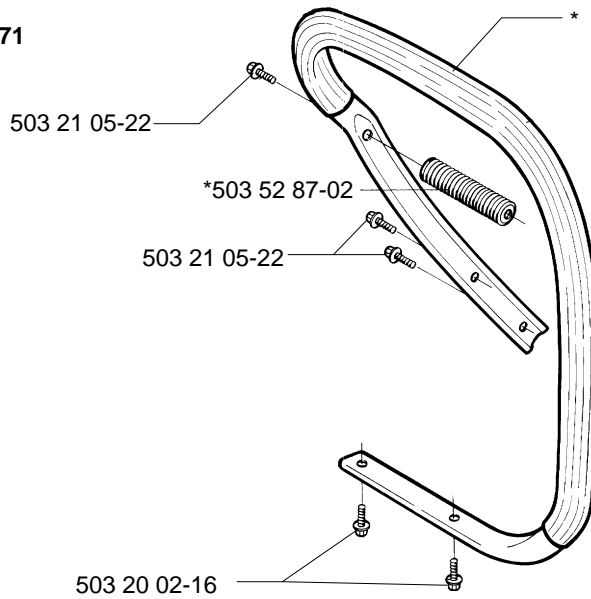

Replaces

Ersetzt

Remplace

Vervangt

Reemplaza

Ersätter

106 23 71-63

A***compl 503 73 15-03****J*****compl 503 46 37-02****compl 503 70 15-01 (ø76mm)**

D

503 44 72-04 (Nylon-fine mesh 44 μ)
503 44 72-03 (Felt NW)
503 44 72-01 (Nylon-medium mesh 80 μ Std.)

H

*compl 503 46 35-71

L

E *compl 503 47 34-01

M *compl 503 46 24-02

N