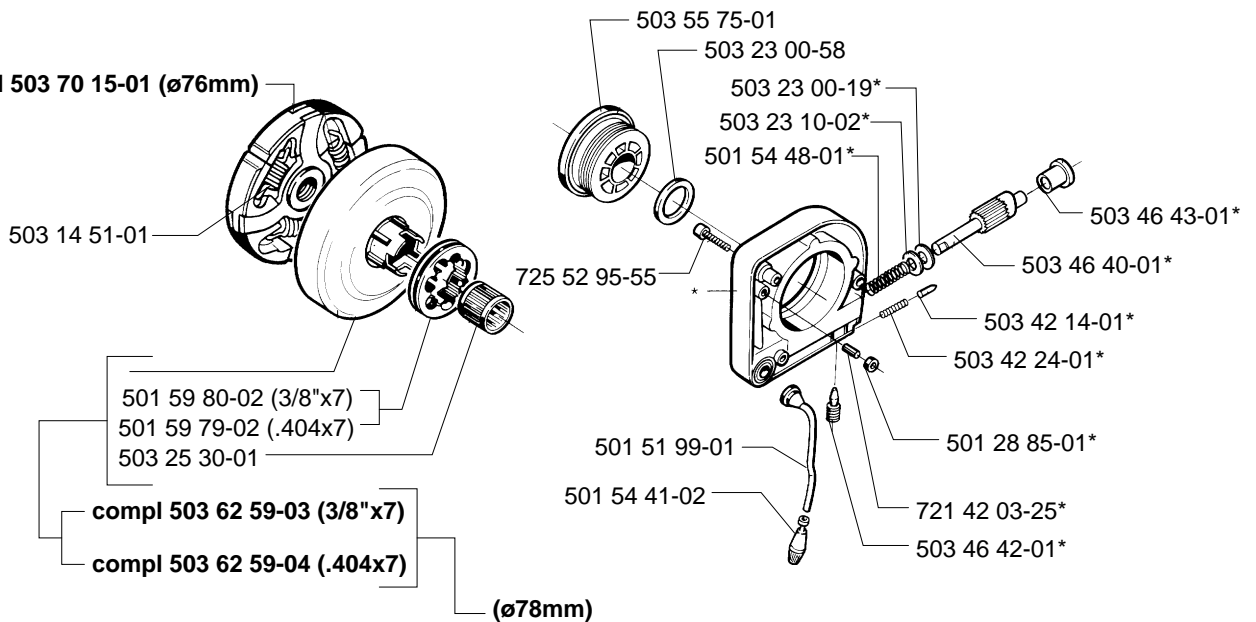

Replaces

Ersetzt

Remplace

Vervangt

Reemplaza

Ersätter

106 23 71-63

A***compl 503 73 15-03****J*****compl 503 46 37-02****compl 503 70 15-01 (ø76mm)**

D

503 44 72-04 (Nylon-fine mesh 44 μ)
503 44 72-03 (Felt NW)
503 44 72-01 (Nylon-medium mesh 80 μ Std.)

H

*compl 503 46 35-71

L

E *compl 503 47 34-01

M *compl 503 46 24-02

N