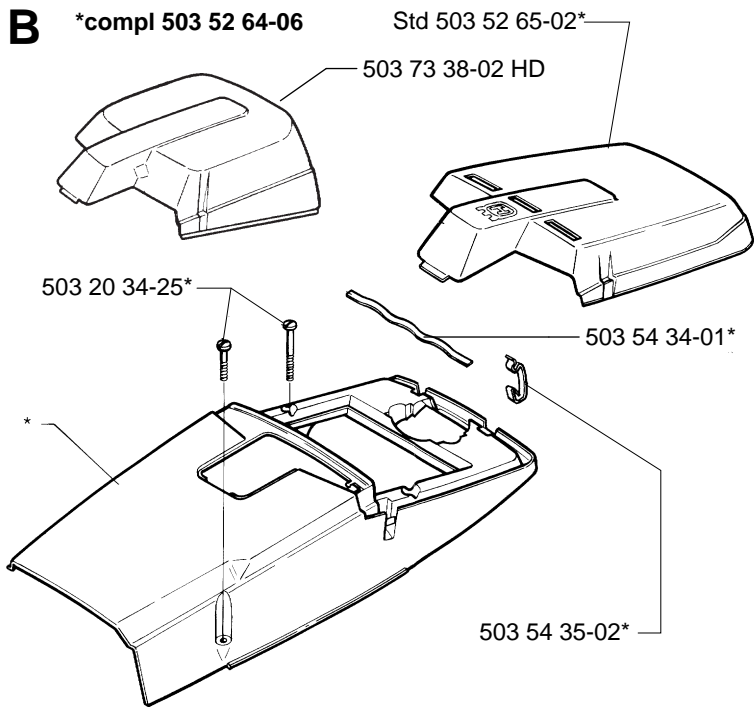

Replaces

Ersetzt

Remplace

Vervangt

Reemplaza

Ersätter

106 23 71-63

A***compl 503 73 15-03****J*****compl 503 46 37-02****compl 503 70 15-01 (ø76mm)**

D

503 44 72-04 (Nylon-fine mesh 44 μ)
503 44 72-03 (Felt NW)
503 44 72-01 (Nylon-medium mesh 80 μ Std.)

H

*compl 503 46 35-71

L

E *compl 503 47 34-01

M *compl 503 46 24-02

N