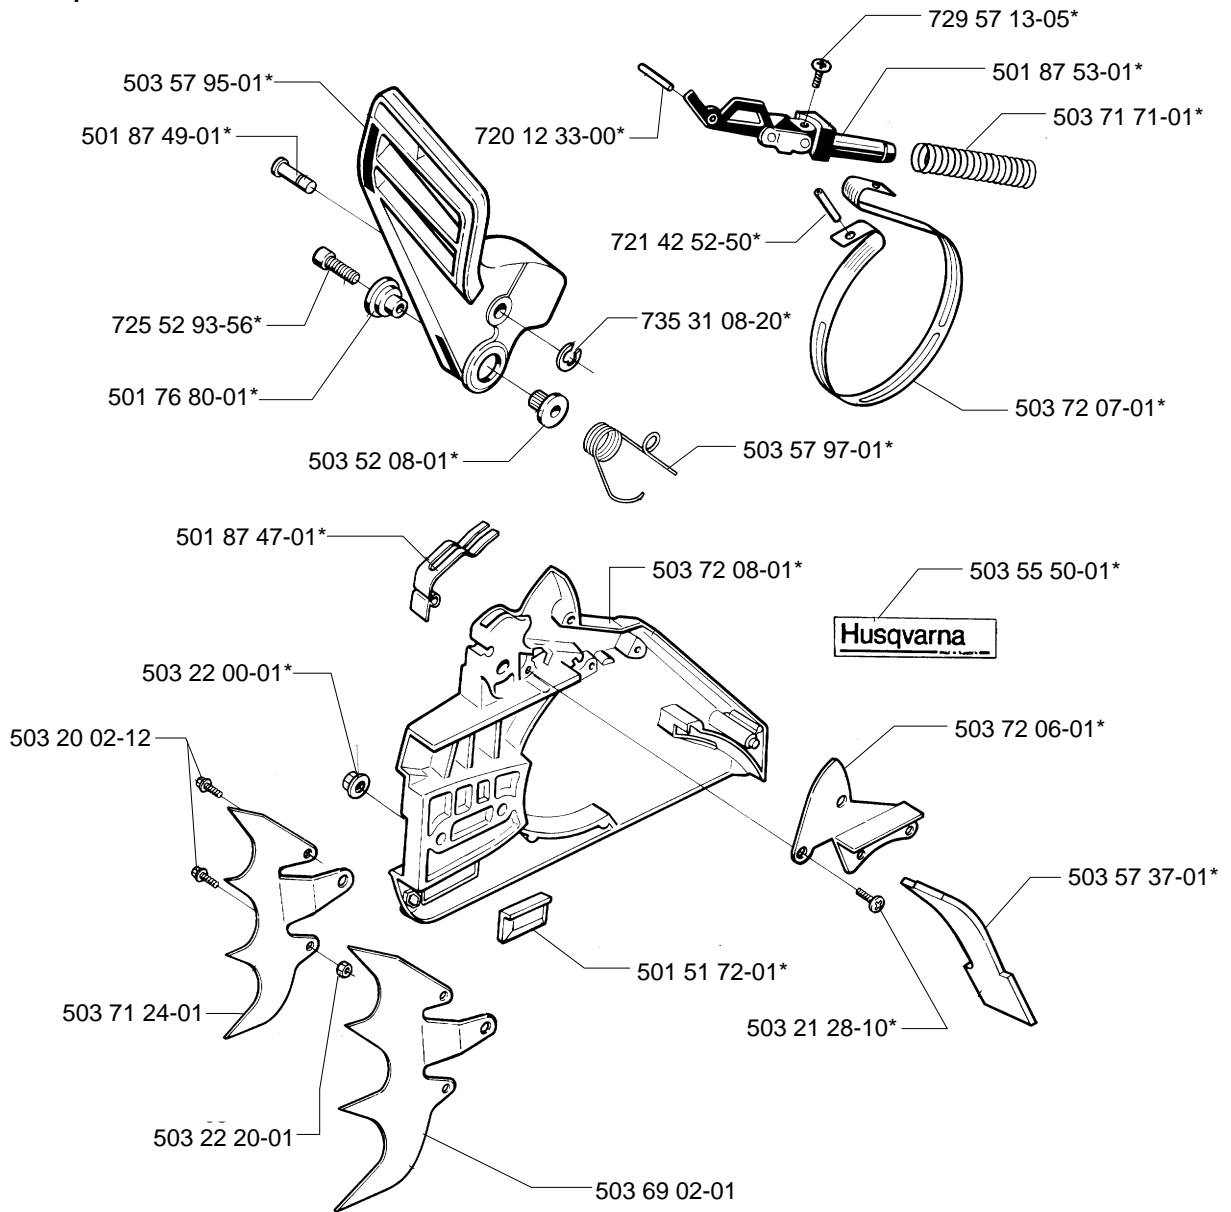

Replaces

Ersetzt

Remplace

Vervangt

Reemplaza

Ersätter

106 23 71-63

A***compl 503 73 15-03****J*****compl 503 46 37-02****compl 503 70 15-01 (ø76mm)**

D

503 44 72-04 (Nylon-fine mesh 44 μ)
503 44 72-03 (Felt NW)
503 44 72-01 (Nylon-medium mesh 80 μ Std.)

H

*compl 503 46 35-71

L

E *compl 503 47 34-01

M *compl 503 46 24-02

N