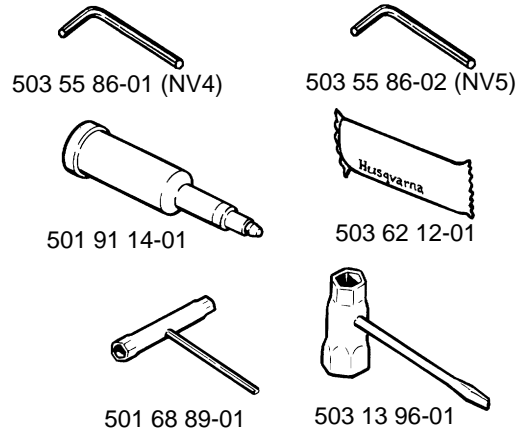

D

503 44 72-04 (Nylon-fine mesh 44 μ)
503 44 72-03 (Felt NW)
503 44 72-01 (Nylon-medium mesh 80 μ Std.)

H

*compl 503 46 35-71

L

E *compl 503 47 34-01

M *compl 503 46 24-02

N

compl 503 28 12-11

Walbro WJ 39**P**

Q

Tillbehör Accessories Zubehöre Accessoires Accesorios

***compl 503 74 68-02**

R

Jungle

***compl 503 71 13-03**