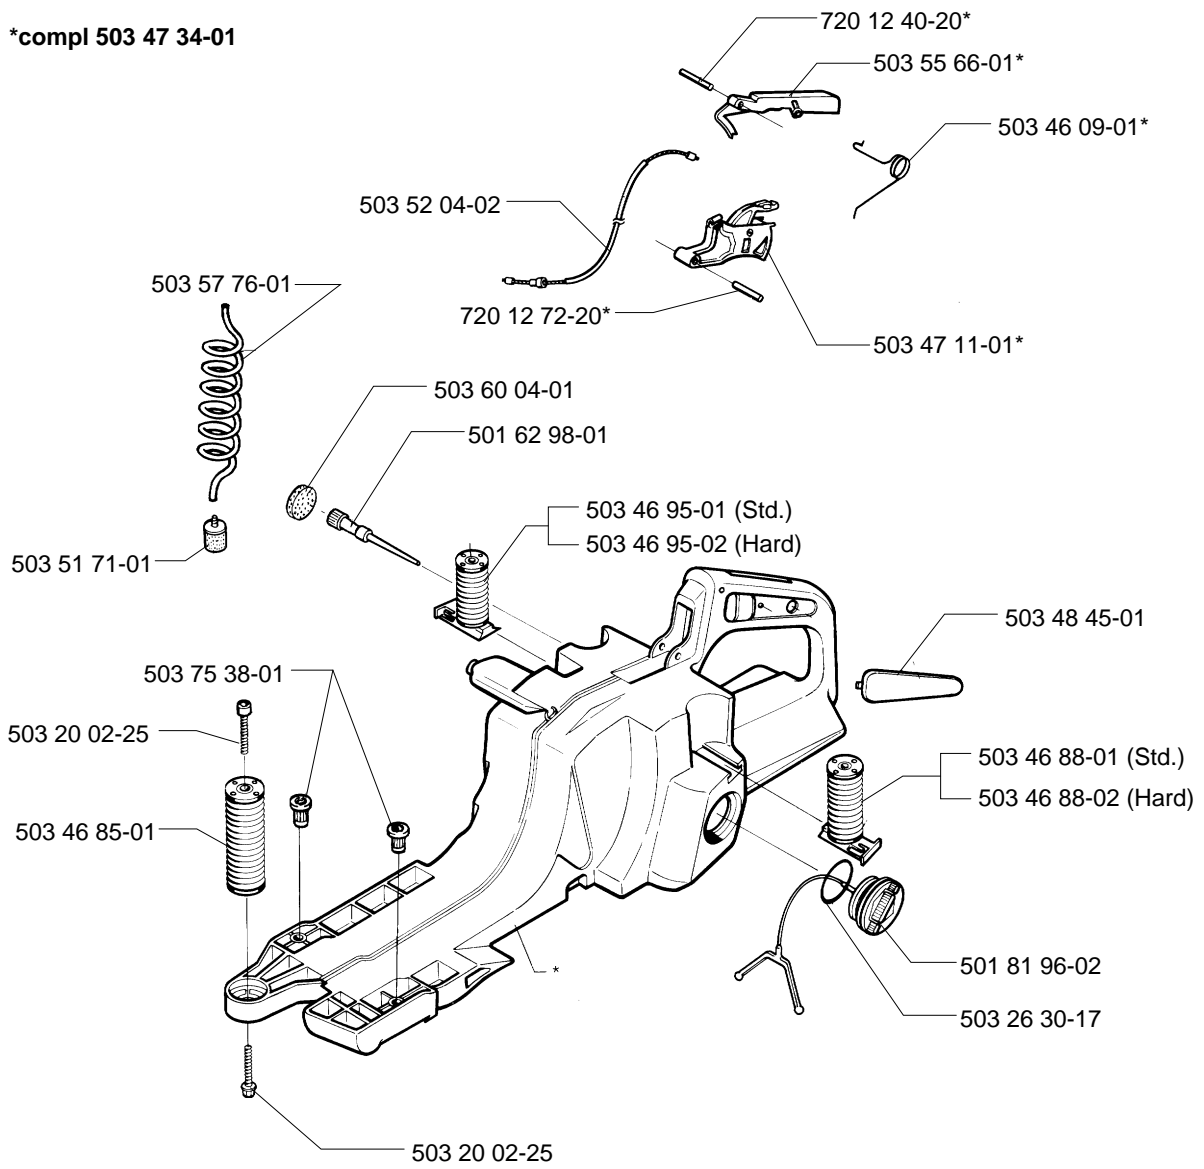

D

503 44 72-04 (Nylon-fine mesh 44 μ)
503 44 72-03 (Felt NW)
503 44 72-01 (Nylon-medium mesh 80 μ Std.)

H

*compl 503 46 35-71

L

E *compl 503 47 34-01

M *compl 503 46 24-02

N