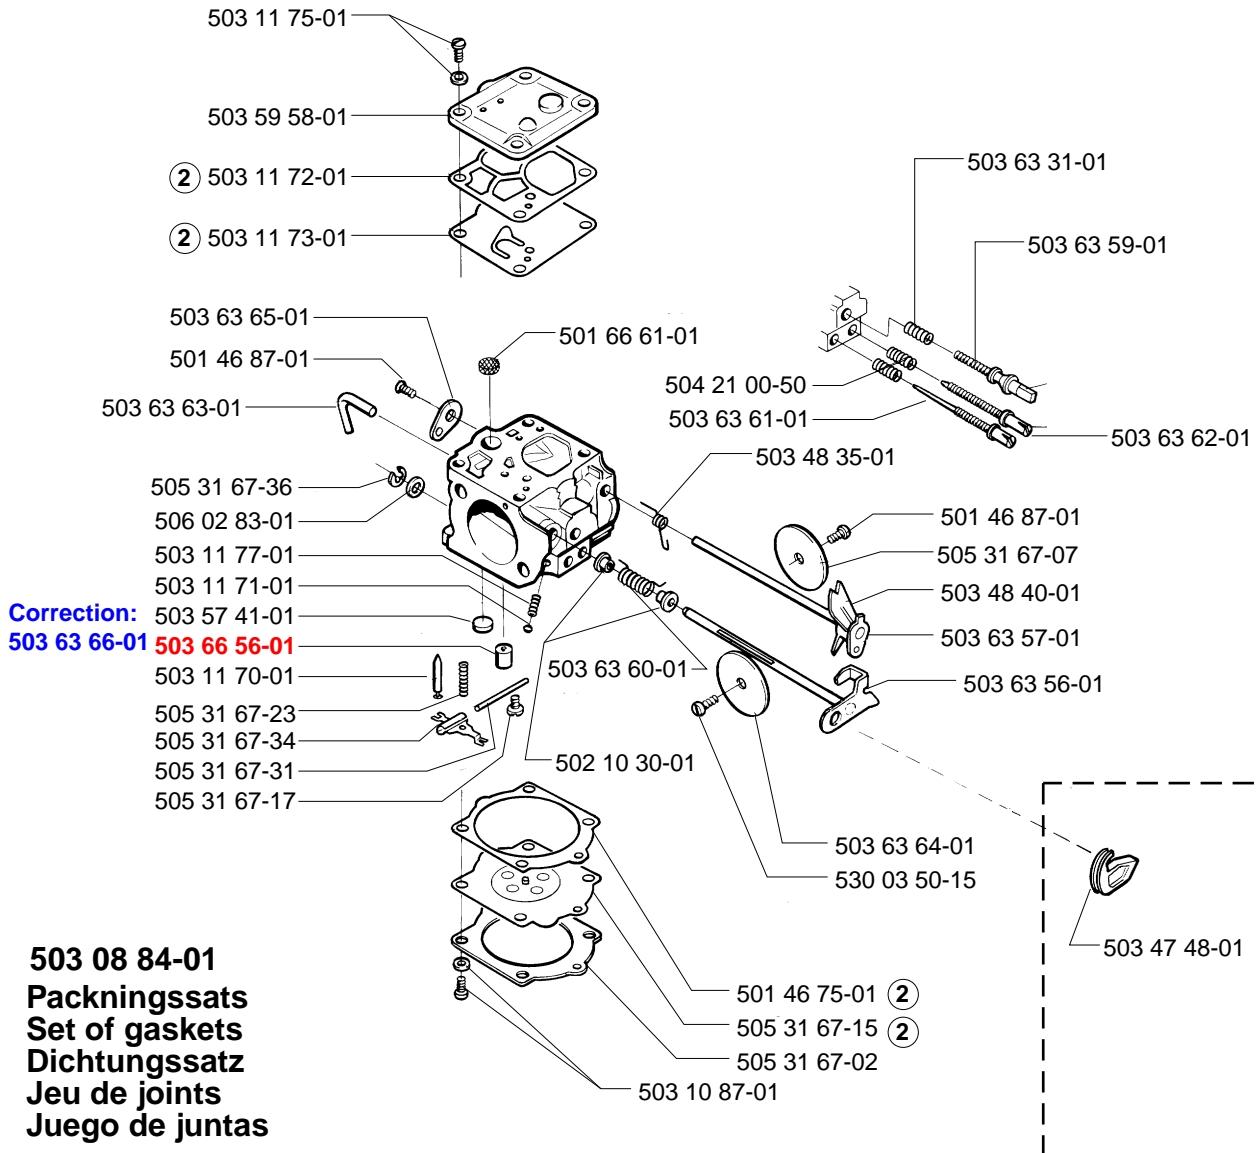

N

compl 503 28 12-11

Walbro WJ 39

P