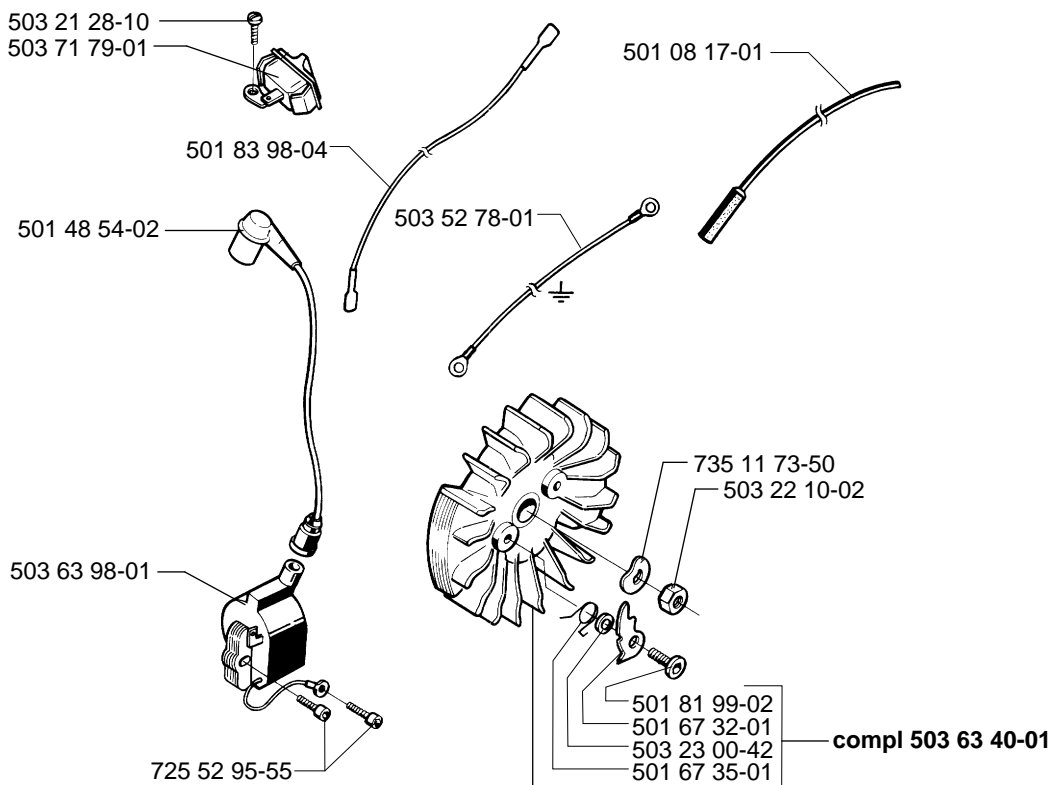

D

503 44 72-04 (Nylon-fine mesh 44 μ)
503 44 72-03 (Felt NW)
503 44 72-01 (Nylon-medium mesh 80 μ Std.)

H

*compl 503 46 35-71

L

E *compl 503 47 34-01

M *compl 503 46 24-02

N