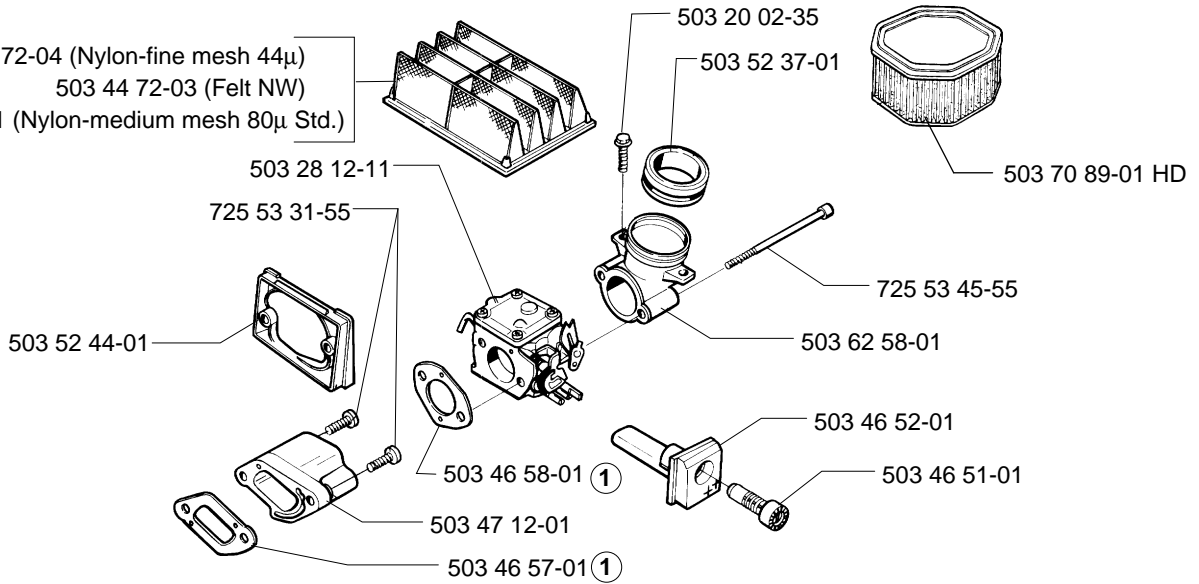

Replaces

Ersetzt

Remplace

Vervangt

Reemplaza

Ersätter

106 23 71-63

A***compl 503 73 15-03****J*****compl 503 46 37-02****compl 503 70 15-01 (ø76mm)**

D

503 44 72-04 (Nylon-fine mesh 44 μ)
503 44 72-03 (Felt NW)
503 44 72-01 (Nylon-medium mesh 80 μ Std.)

H

*compl 503 46 35-71

L

E *compl 503 47 34-01

M *compl 503 46 24-02

N