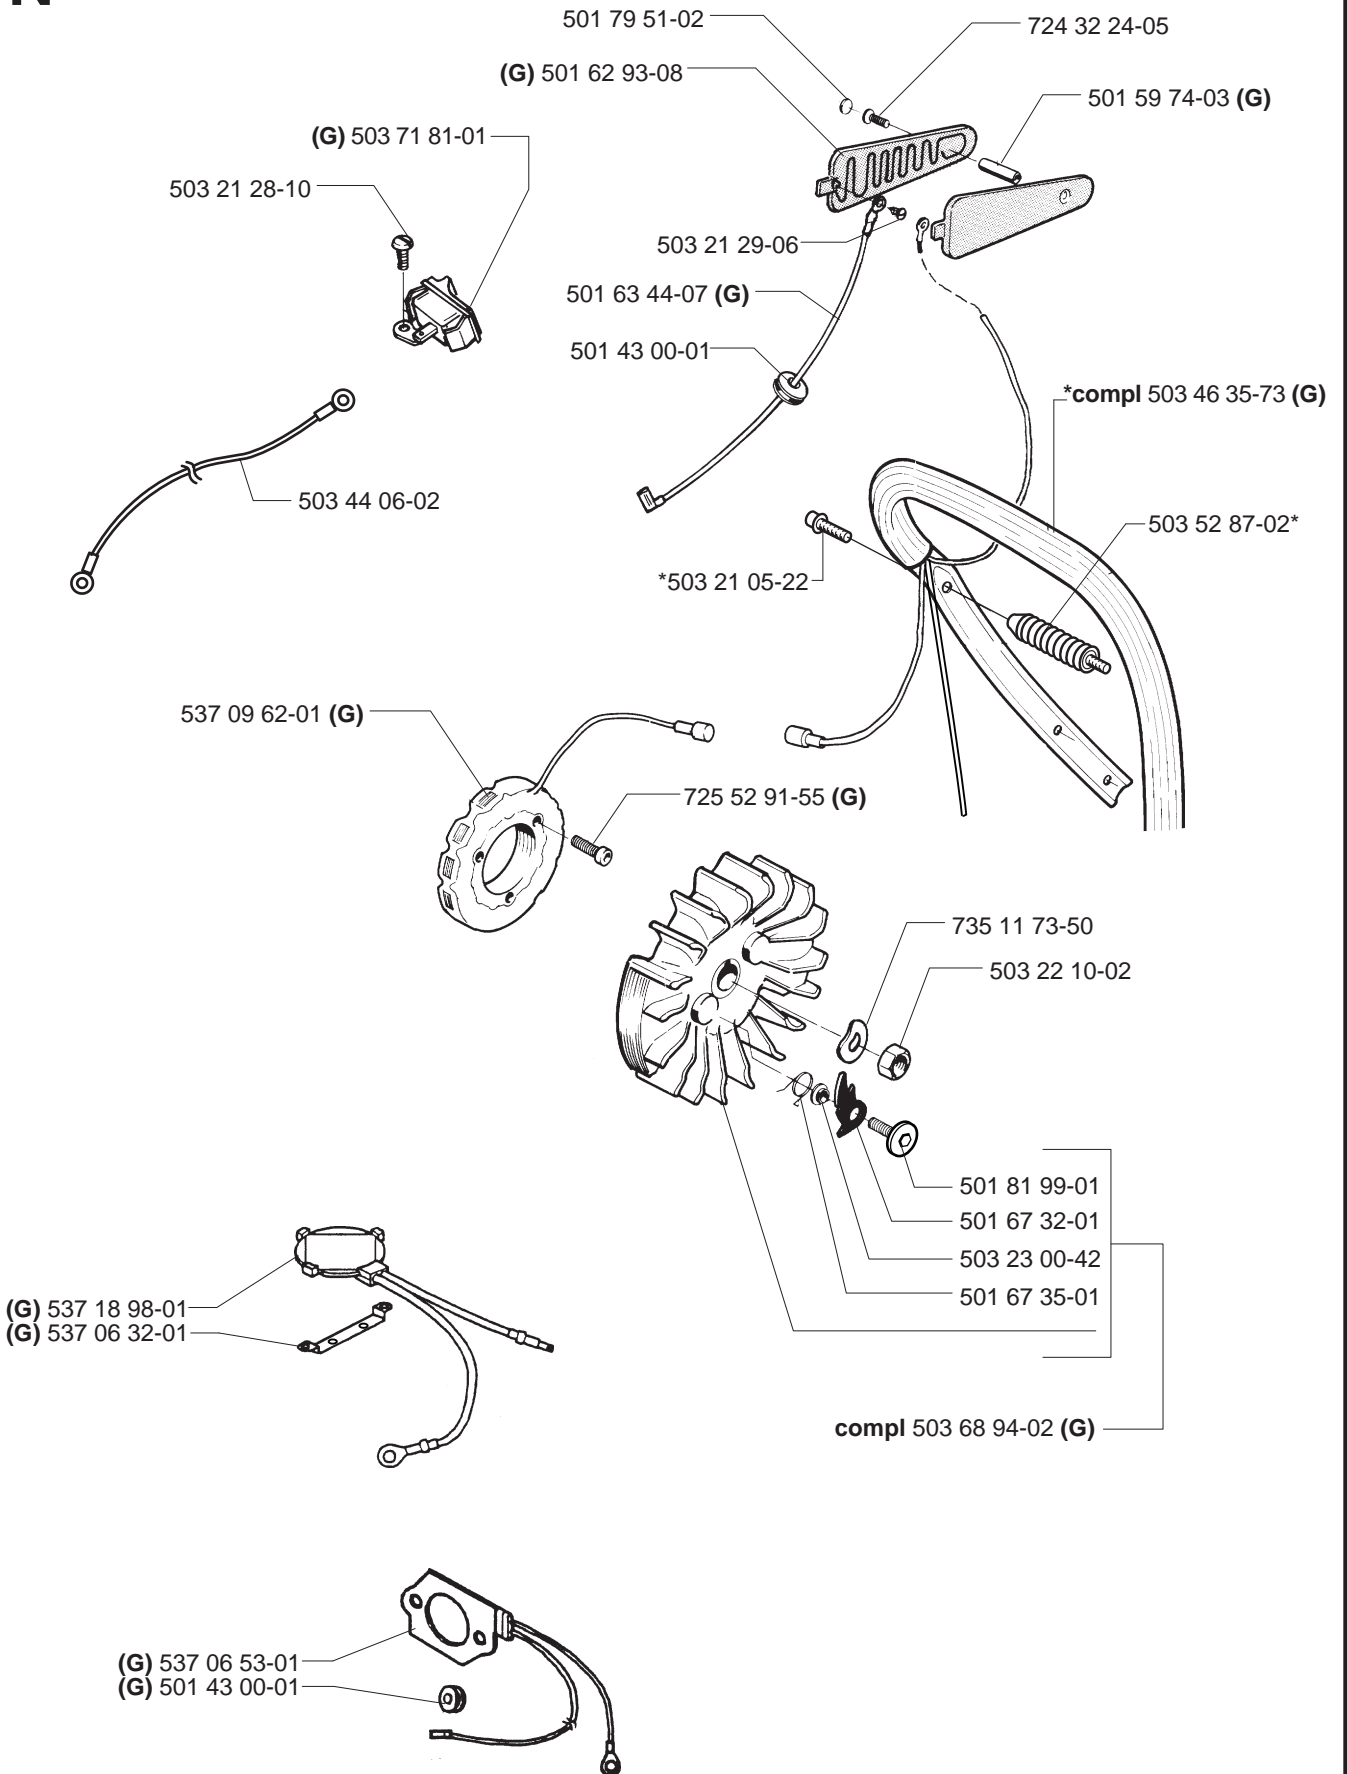

395

395 EPA

Spare parts	Replaces
Ersatzteile	Ersetzt
Pièces détachées	Remplace
Reserve onderdelen	Vervangt
Repuestos	Reemplaza
Reservdelar	Ersätter

544 10 63-01

A

*compl 503 73 15-06
**compl 503 76 08-01

B

*compl 503 46 37-02

J***compl 503 46 35-71****K*****compl 503 47 34-02**

L

M

*compl 503 46 24-02

N

P compl 503 28 04-10 EPA, EU
 compl 503 28 04-14

Tillotson HS 298 A Tillotson HS 300 A

Q