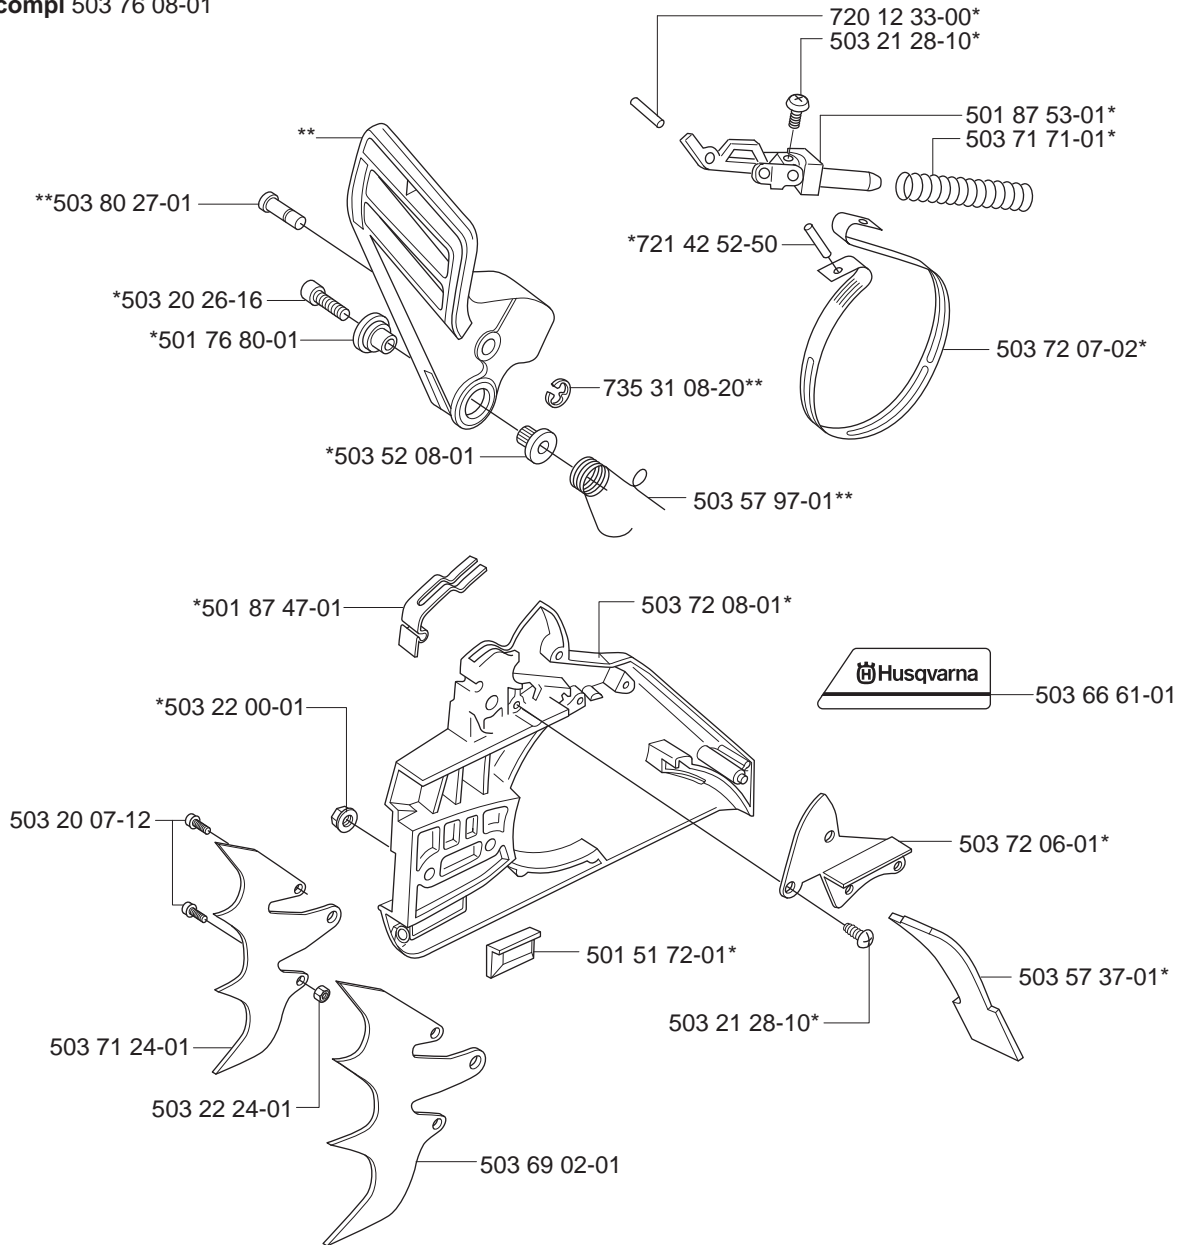

395

395 EPA

Spare parts	Replaces
Ersatzteile	Ersetzt
Pièces détachées	Remplace
Reserve onderdelen	Vervangt
Repuestos	Reemplaza
Reservdelar	Ersätter

544 10 63-01

A

*compl 503 73 15-06
**compl 503 76 08-01

B

*compl 503 46 37-02

compl 503 70 15-02

C***compl 503 52 64-09 HD****D**

***compl 503 71 13-07 (FF)**
****compl 503 71 13-04 (Europe)**
****compl 503 71 13-05 (DJ)**

**E**

F *compl 503 99 39-71

G *compl 537 09 05-71

H *compl 503 46 80-02

J***compl 503 46 35-71****K*****compl 503 47 34-02**

L

M

*compl 503 46 24-02

N

P compl 503 28 04-10 EPA, EU
 compl 503 28 04-14

Tillotson HS 298 A Tillotson HS 300 A

Q