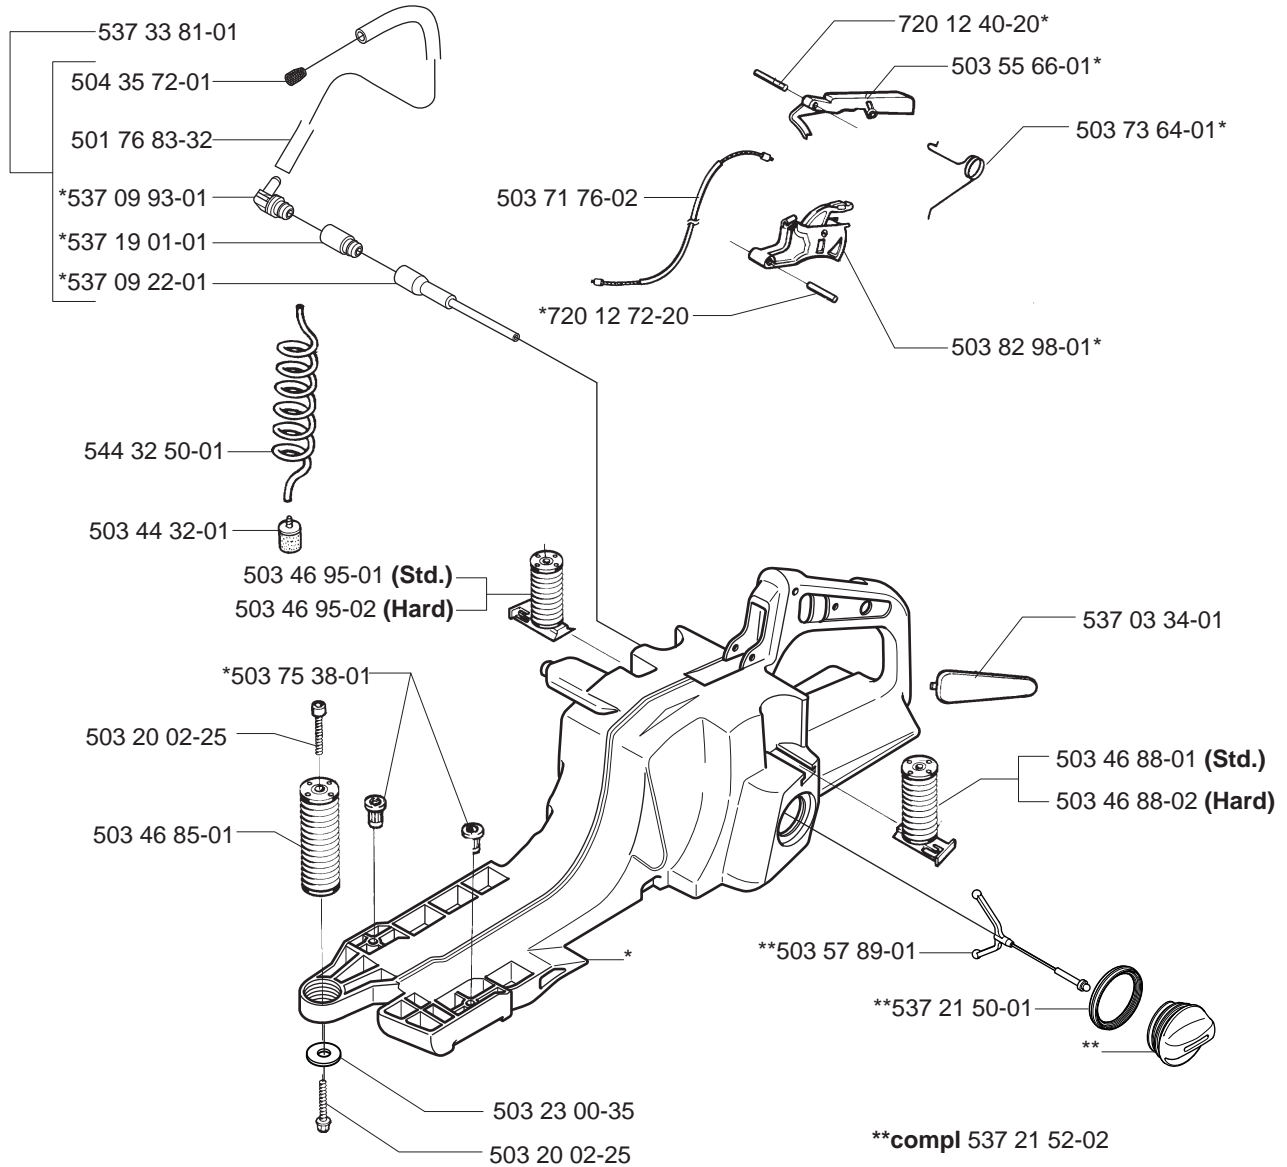

395

395 EPA

Spare parts	Replaces
Ersatzteile	Ersetzt
Pièces détachées	Remplace
Reserve onderdelen	Vervangt
Repuestos	Reemplaza
Reservdelar	Ersätter

544 10 63-01

A

*compl 503 73 15-06
**compl 503 76 08-01

B

*compl 503 46 37-02

J***compl 503 46 35-71****K*****compl 503 47 34-02**

L

M

*compl 503 46 24-02

N

P compl 503 28 04-10 EPA, EU
 compl 503 28 04-14

Tillotson HS 298 A Tillotson HS 300 A

Q