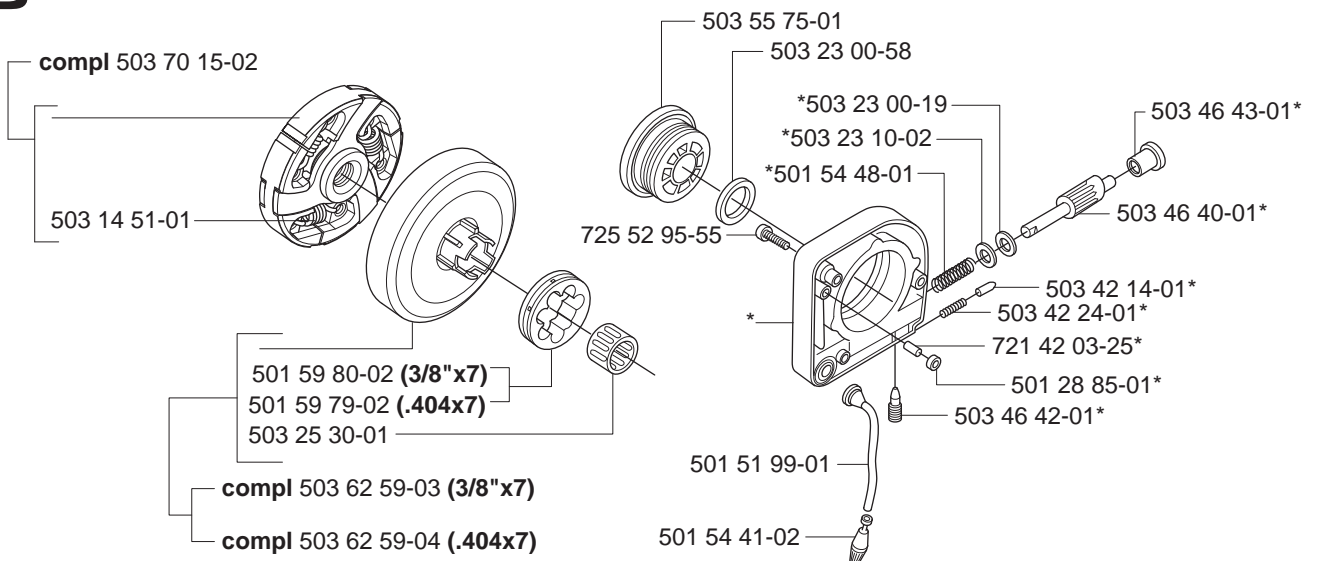

B

*compl 503 46 37-02

compl 503 70 15-02