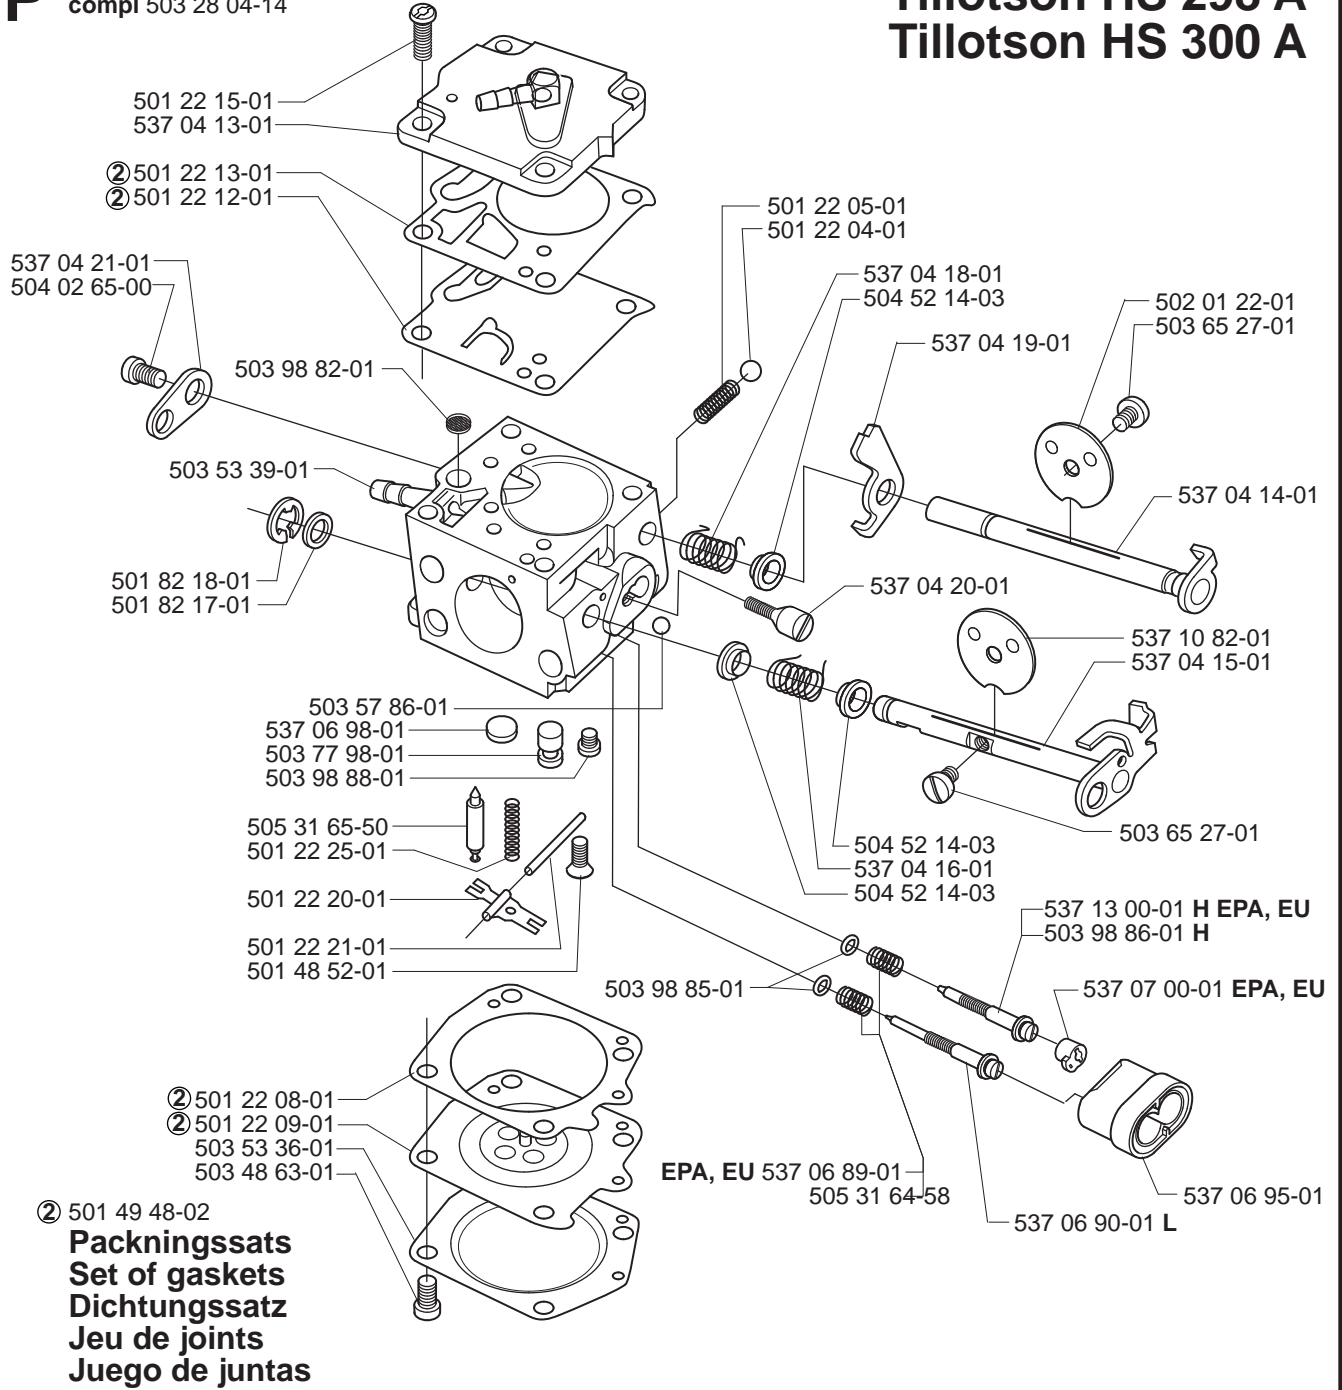

395

395 EPA

Spare parts	Replaces
Ersatzteile	Ersetzt
Pièces détachées	Remplace
Reserve onderdelen	Vervangt
Repuestos	Reemplaza
Reservdelar	Ersätter

544 10 63-01

A

*compl 503 73 15-06
**compl 503 76 08-01

B

*compl 503 46 37-02

J***compl 503 46 35-71****K*****compl 503 47 34-02**

L

M

*compl 503 46 24-02

N

P compl 503 28 04-10 EPA, EU
 compl 503 28 04-14

Tillotson HS 298 A Tillotson HS 300 A

Q