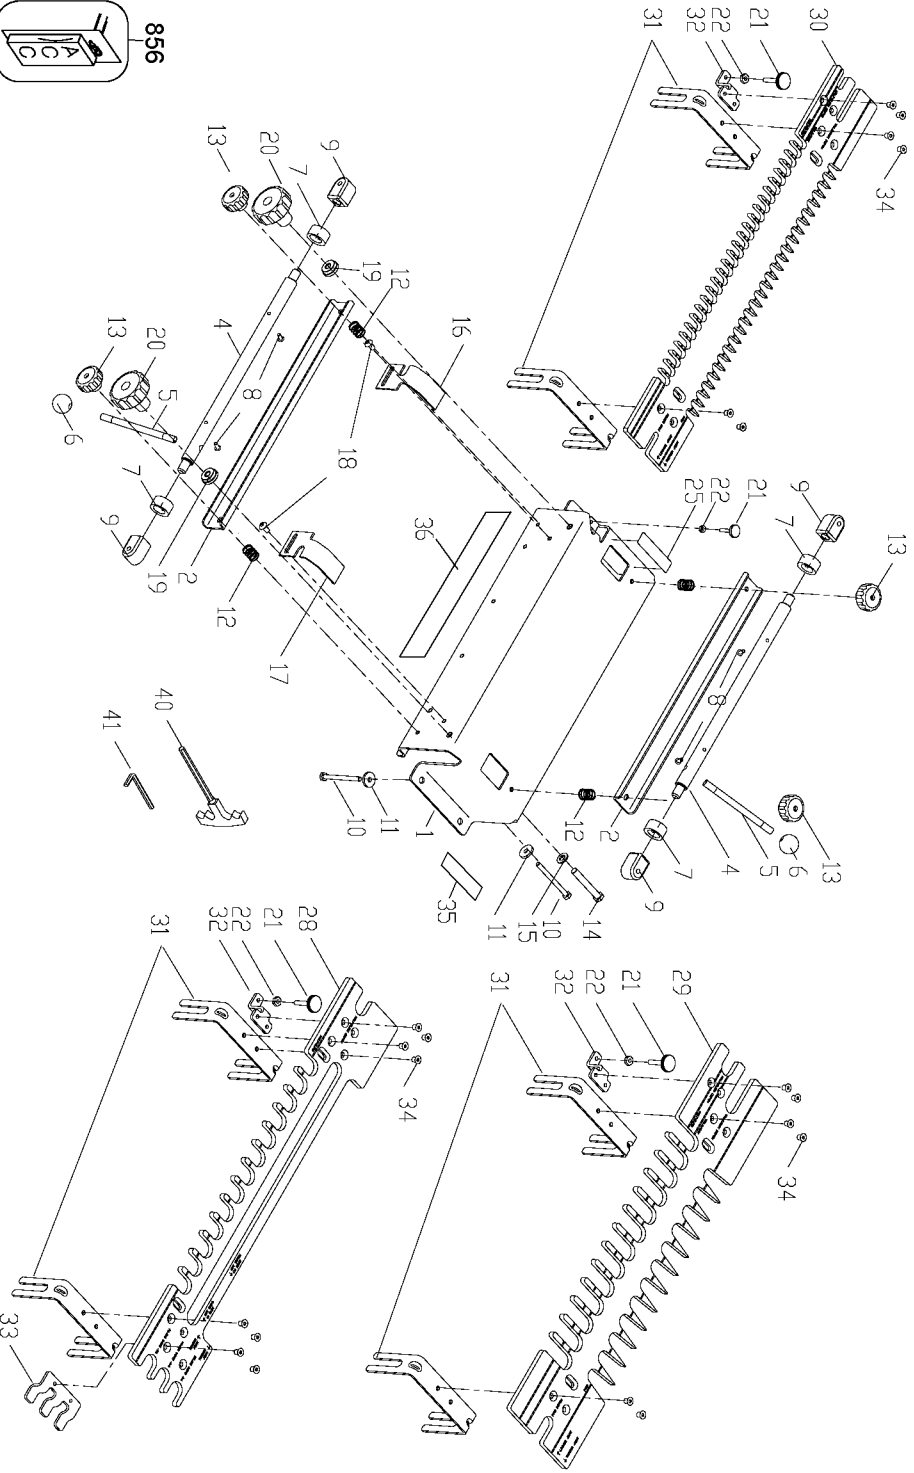

856

Parts List for 4216 Type 1

Item Number	Part Number	Description	Qty Required
1	A05213	BASE	1
2	A02550	CLAMPING BAR	1
4	A04258	CLAMPING ROD	1
5	A01344	LEVER	1
6	699409	KNOB	1
7	A04074	CAM	1
8	A02362	SCREW	1
9	A01343	BLOCK	1
10	A02368	PORTER CABLE SCREW	1
11	875509	WASHER	1
12	A01981	SPRING	1
13	A08561	KNOB	1
14	A04096	SCREW	1
15	A01018	WASHER	1
16	A04980	OFFSET GUIDE	1
17	A04981	OFFSET GUIDE	1
18	A02534	SCREW	1
19	A04088	THUMB WHEEL	1
20	699402	KNOB	1
21	A05030	KNOB	1
22	A03781	NUT	1
25	000000-00	No Longer Available	1
28	A04727	TEMPLET	1
29	A04726	TEMPLET	1
30	A04728	TEMPLET	1
31	A05240	TEMPLET BRACKET	1
32	A04986	BRACKET	1

Parts List for 4216 Type 1

Item Number	Part Number	Description	Qty Required
33	A03930	BRACKET	1
34	A02026	SCREW	1
40	A06478	HEX WRENCH	1
41	698110	ALLEN WRENCH T2	1
856	42046	TEMPLET GUIDE	1
856	42040	TEMPLET GUIDE	1
856	42037	TEMPLET GUIDE	1
856	4213	TEMPLET	1
856	000000-00	No Longer Available	1
856	000000-00	No Longer Available	1
856	000000-00	No Longer Available	1
856	4215	TEMPLET	1
856	A04982	OFFSET GUIDE	1
856	A04983	OFFSET GUIDE	1
856	43777PC	ROUTER BIT	1
856	42237	LOCK NUT	1
856	43776PC	ROUTER BIT	1
856	43743PC	ROUTER BIT	1