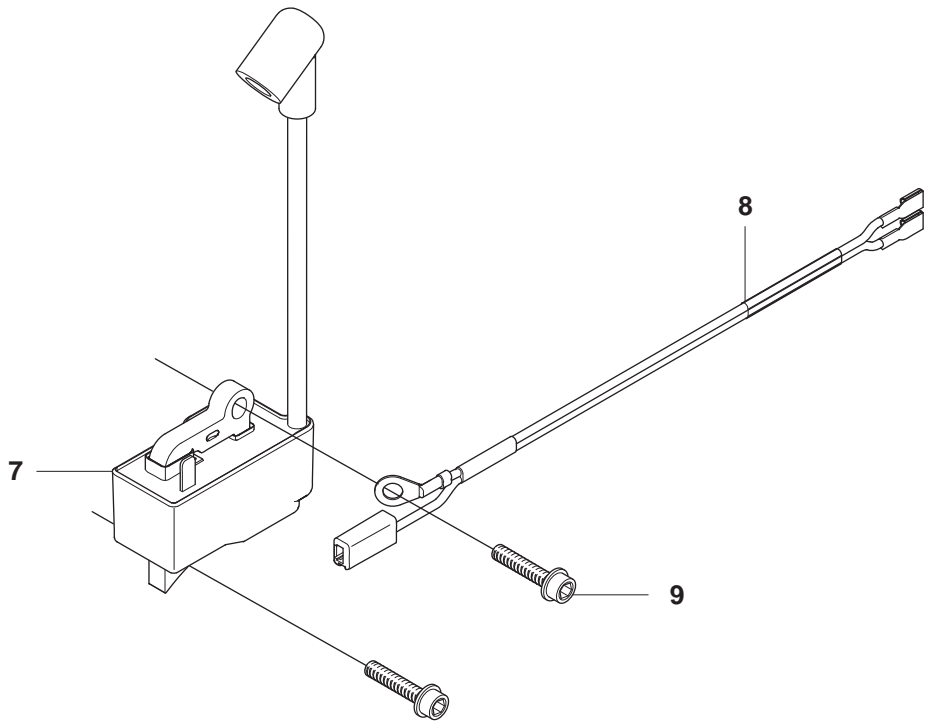

B

435, 435e, 440e

Page B
435, 435e, 440e

Pos.	Compl No.	Part No.	Quantity	Notes
1		544 87 12-01	1	Clutch assy
2	544 87 12-01	502 08 03-01	2	Clutch spring
3		505 44 15-01	1	Clutch drum assy
4	505 44 15-01	503 53 92-01	1	Support bushing
5		544 21 24-01	1	Worm gear
6		540 05 79-01	1	Pump piston
7		537 15 48-01	1	Pump cylinder
8		544 08 42-01	1	Oil hose

Page C
435, 435e, 440e

Pos.	Compl No.	Part No.	Quantity	Notes
1		504 79 02-01	1	Cylinder cover kpl
2	504 79 02-01	544 80 53-01	1	Start reminder, label
3		503 89 47-01	3	Snap

D2 435e, 440e

1

Pos.	Compl No.	Part No.	Quantity	Notes
1		544 28 70-02		
2	544 28 70-02	544 28 69-01	1	Starter housing
3	544 28 70-02	537 28 32-01	1	Reinforcement sleeve
4	544 28 70-02	540 05 75-01	1	Spring cassette assy
5	544 28 70-02	503 21 28-10	2	Screw CCRPANT
6	544 28 70-02	537 42 32-01	1	Starter pulley
7	544 28 70-02	505 64 73-01	1	Spring
8	544 28 70-02	537 42 33-01	1	Driver
9	544 28 70-02	537 42 66-01	1	Screw
10	544 28 70-02	505 30 51-25	1	Starter cord
11	544 28 70-02	537 23 25-01	1	Starthandtag
12	544 28 70-02	503 21 73-21	4	Screw CIHSCTO
13		544 46 36-02	1	Label, Starter
14		544 46 36-01	1	Label, Starter
15		544 19 71-01	1	Cooling air conductor