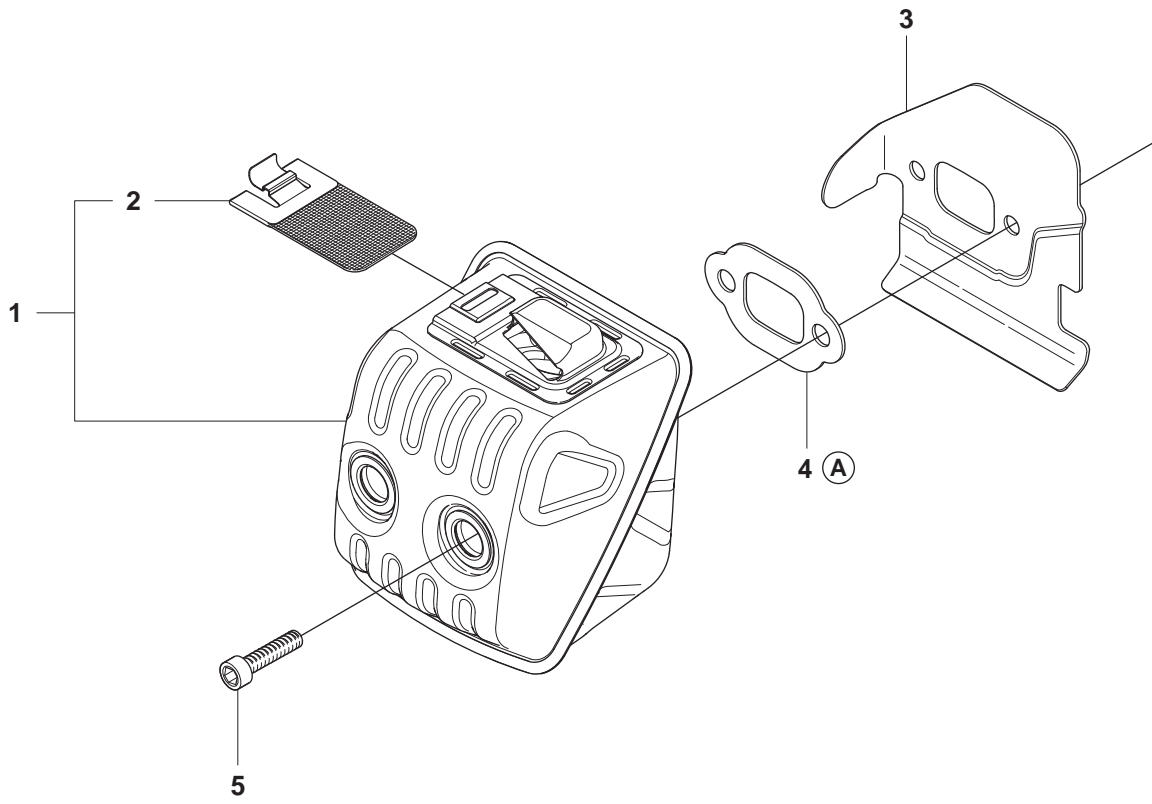

F 435, 435e, 440e

Page F
435, 435e, 440e

Pos.	Compl No.	Part No.	Quantity	Notes
1		544 14 77-01	1	Muffler assy
2	544 14 77-01	544 14 84-01	1	Spark arrester
3		501 32 31-01	1	Heat deflector
4		544 08 44-01	1	Gasket
5		725 53 68-55	2	Screw