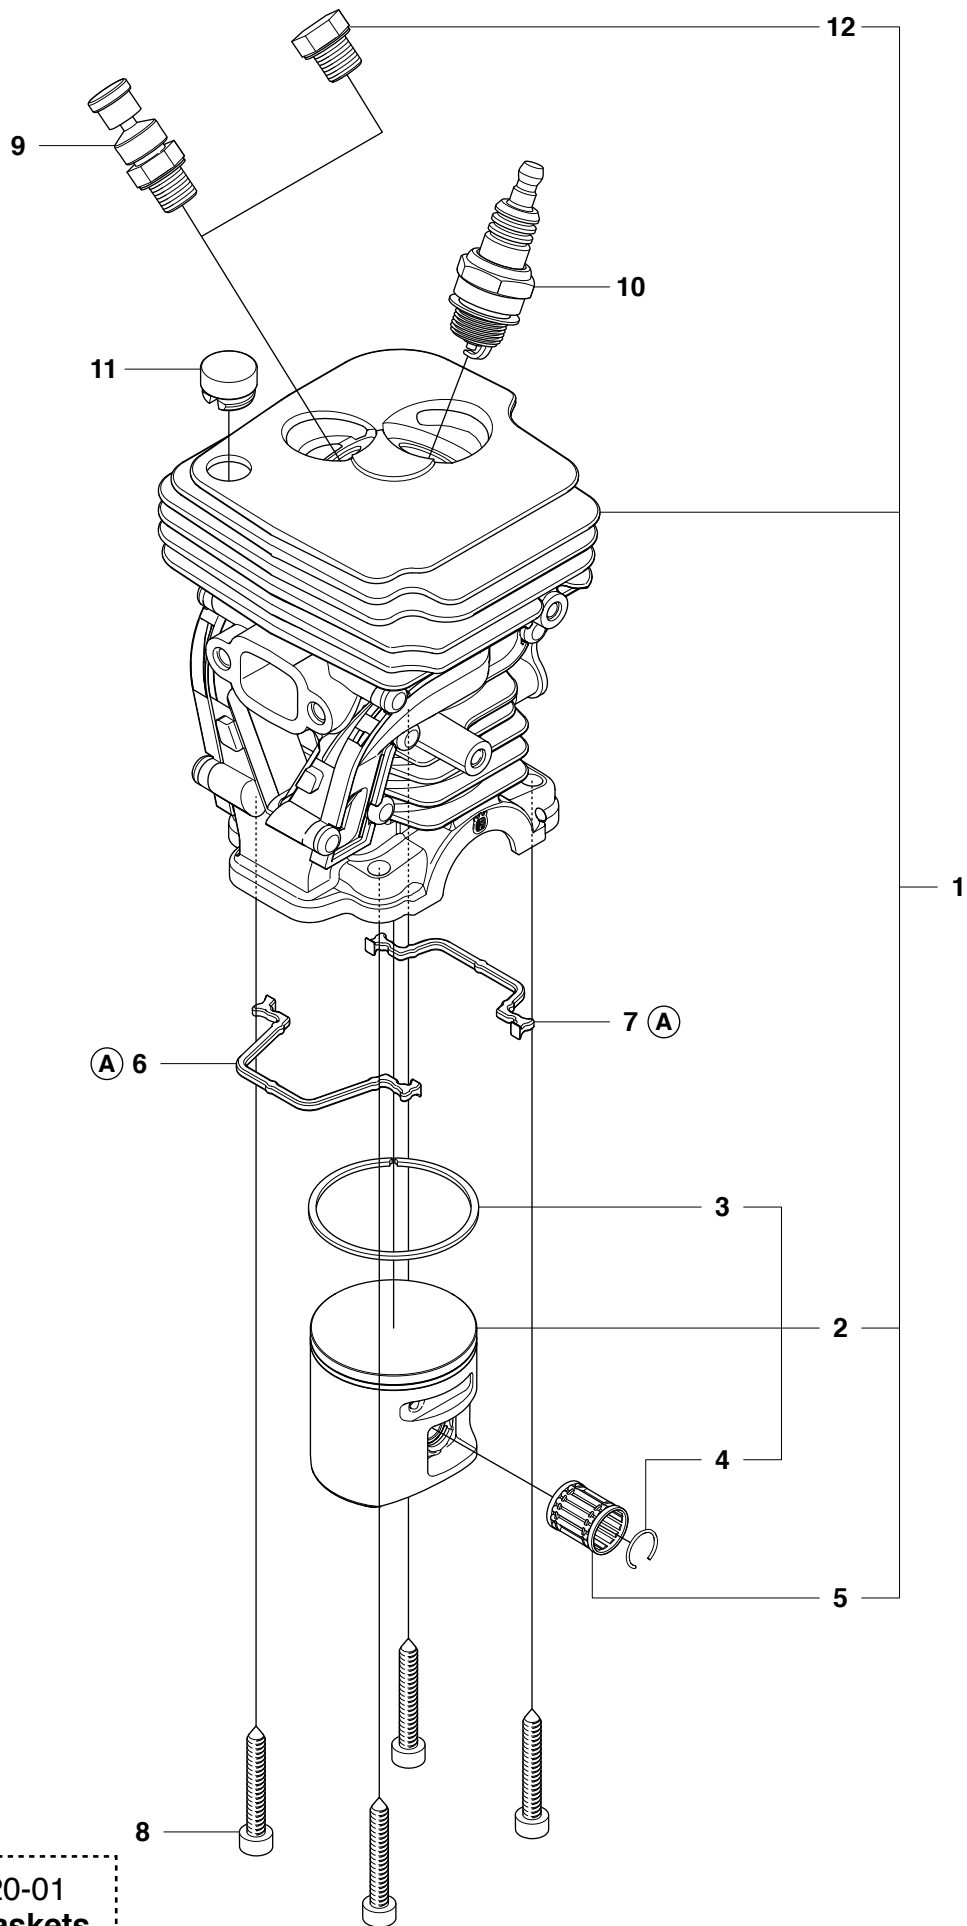

H2 450, 450e CYLINDER PISTON

(A) 544 97 20-01
Set of gaskets

Position	Article	Quantity	Notes	Kit
1	544 11 98-02	1		
2	544 08 89-03	1		1
3	544 08 87-01	1		1, 2
4	544 21 13-01	1		1, 2
5	503 25 63-01	1		1
6	544 10 87-01	1		13
7	544 10 92-01	1		13
8	503 20 05-27	4		
9	544 87 07-01	1		
10	503 23 51-11	1		
11	540 05 73-01	1		
12	503 55 22-01	1		1
13	544 97 20-01	1	Set of Gaskets