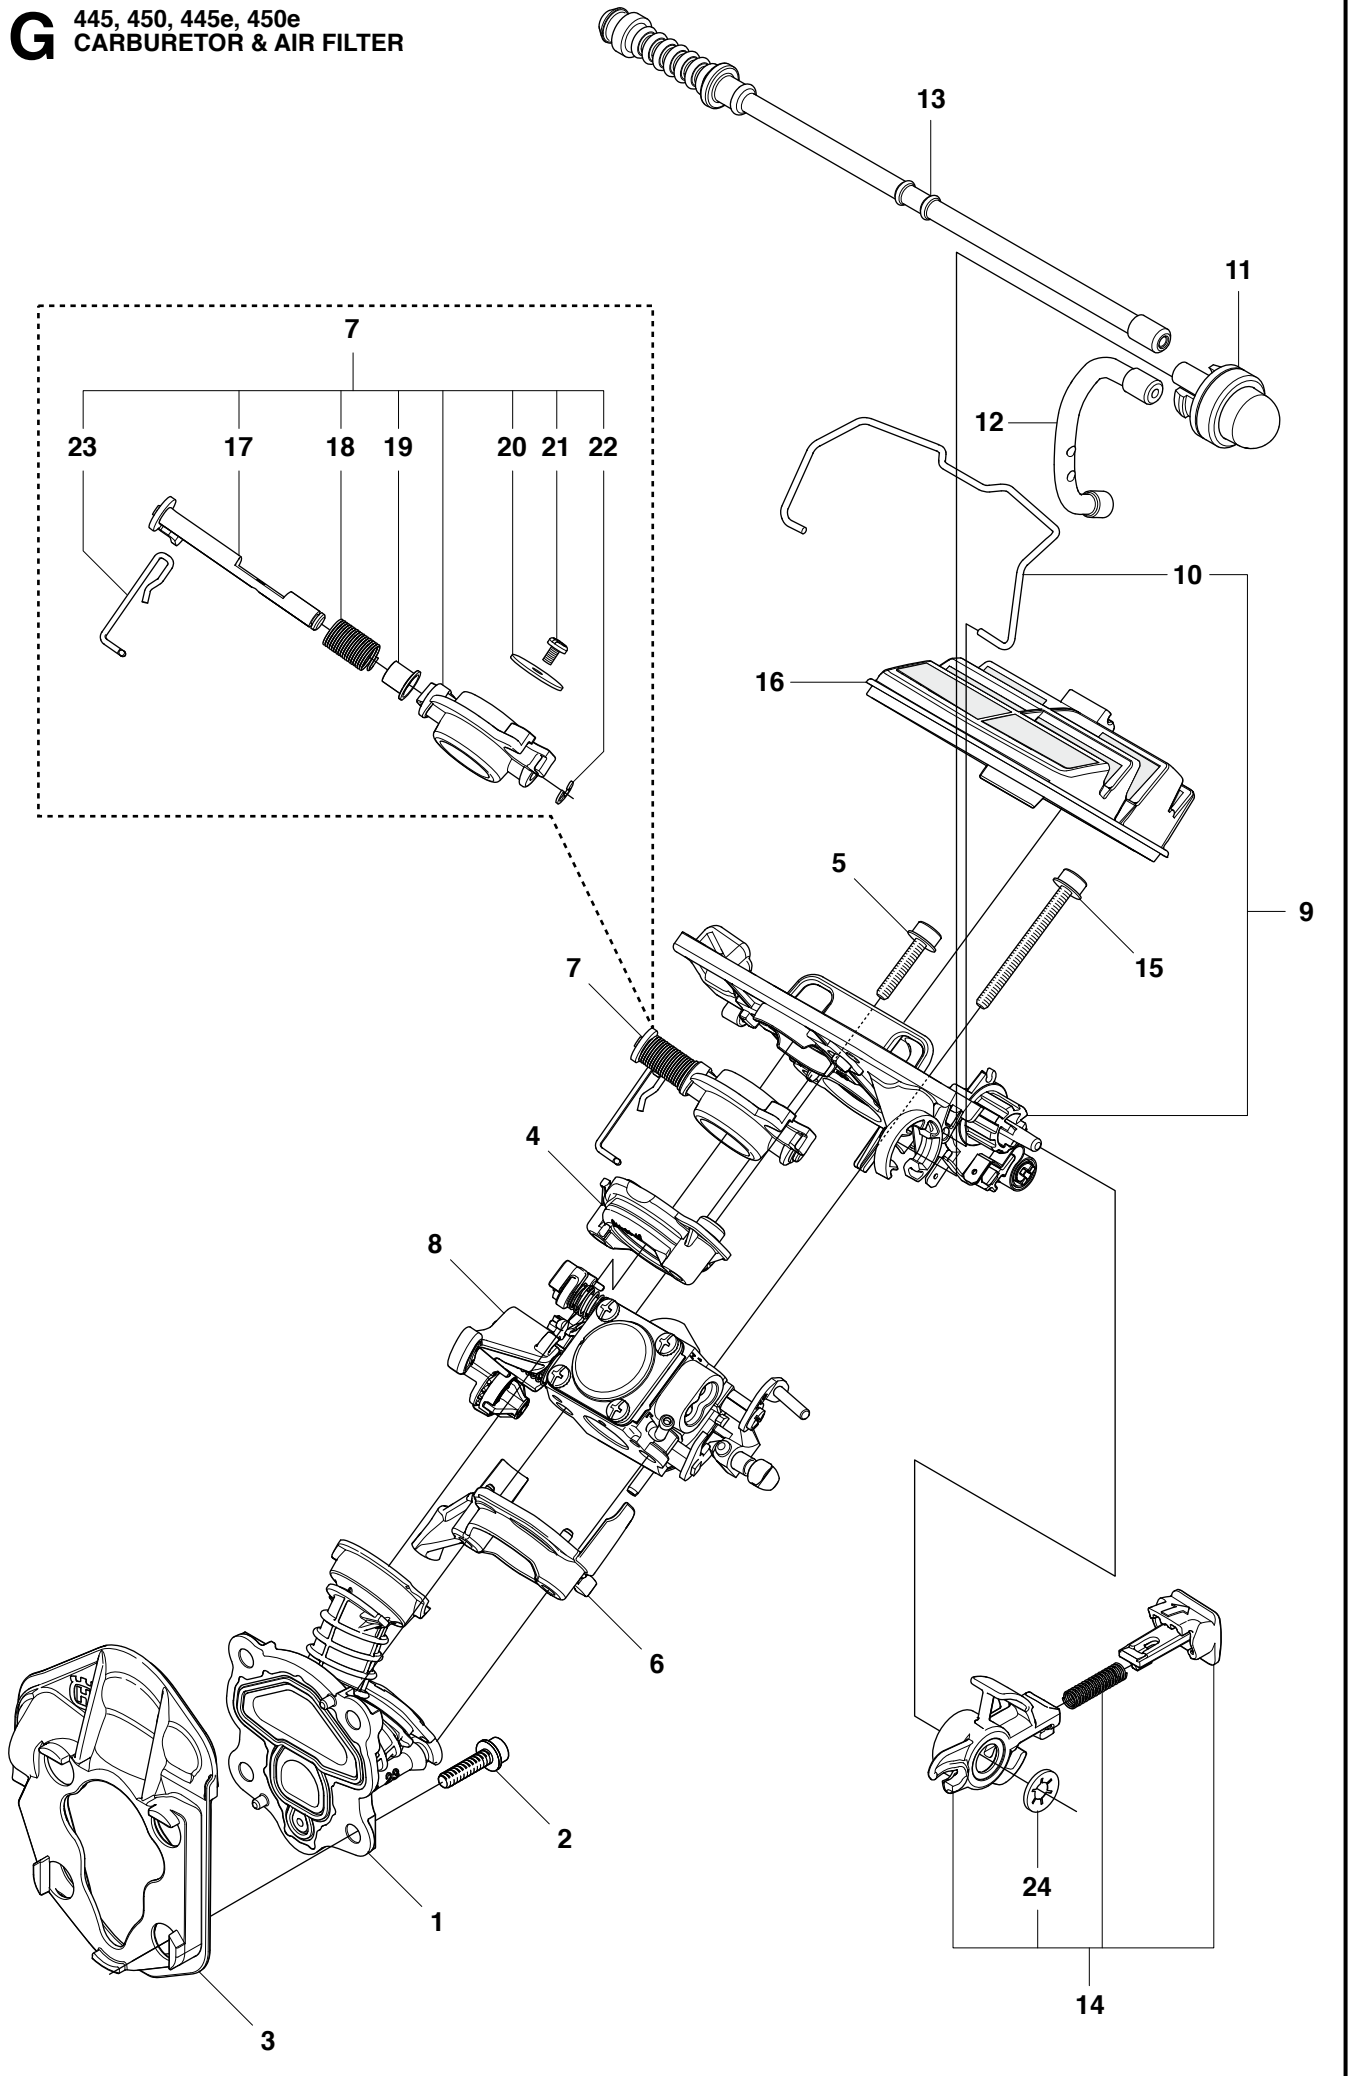

445, 450, 445e, 450e
CARBURETOR & AIR FILTER

Position	Article	Quantity	Notes	Kit
1	544 08 23-01	1		
2	503 20 02-16	4		
3	544 08 38-01	1		
4	544 08 40-01	1		
5	503 21 07-25	2		
6	544 08 41-01	1		
7	544 14 82-01	1		
8	506 45 04-01	1	C1M-EL37B	
9	504 00 34-01	1		
10	544 23 14-01	1		9
11	503 93 66-01	1	air purge	
12	544 40 19-01	1	suction hose	
13	544 12 97-01	1	return hose	
14	544 35 99-02	1		
15	503 21 07-50	2		
16	544 08 08-01	1	μ 80	
16	544 08 08-02	1	μ 44	
16	544 08 08-03	1	Felt	
17	502 08 10-01	1		7
18	502 08 11-01	1		7
19	502 08 08-01	1		7
20	502 08 12-01	1		7
21	503 48 18-01	1		7
22	537 38 52-01	1		7
23	502 08 09-01	1		7
24	735 58 30-00	1		14