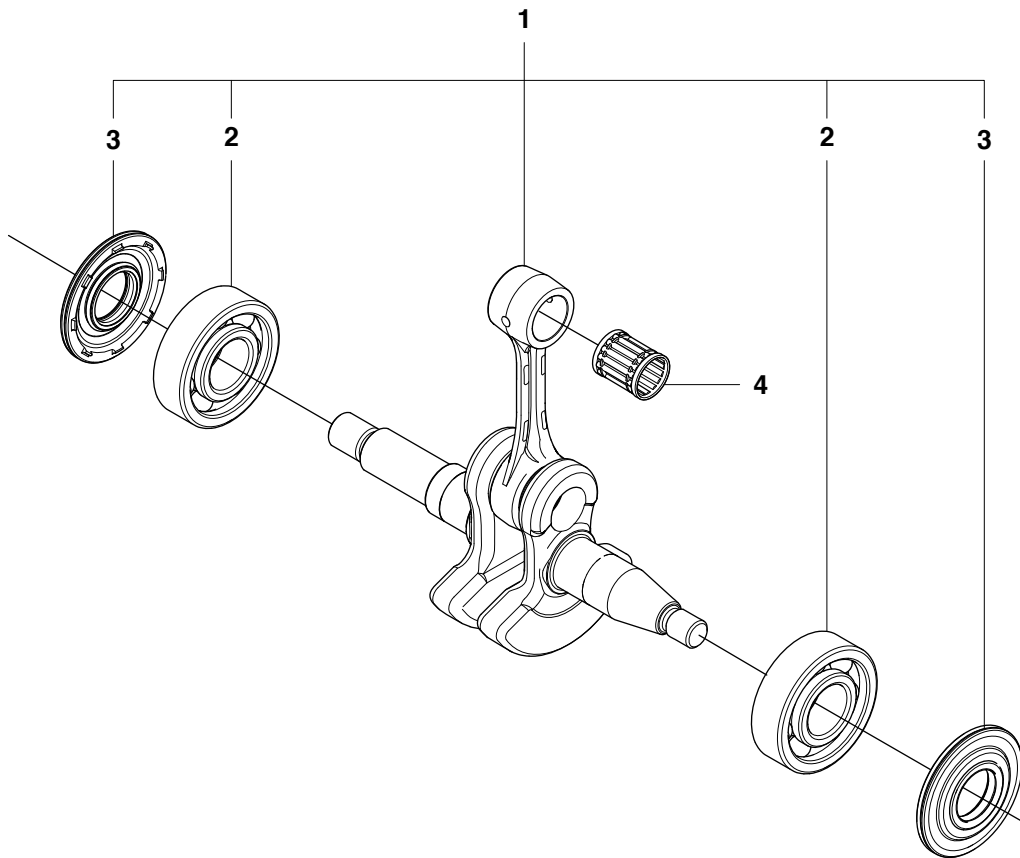

J 445, 450, 445e, 450e
CRANKSHAFT

Position	Article	Quantity	Notes	Kit
1	525 60 50-01	1		
2	544 06 20-01	2		1
3	544 01 38-01	2		1
4	503 25 63-01	1