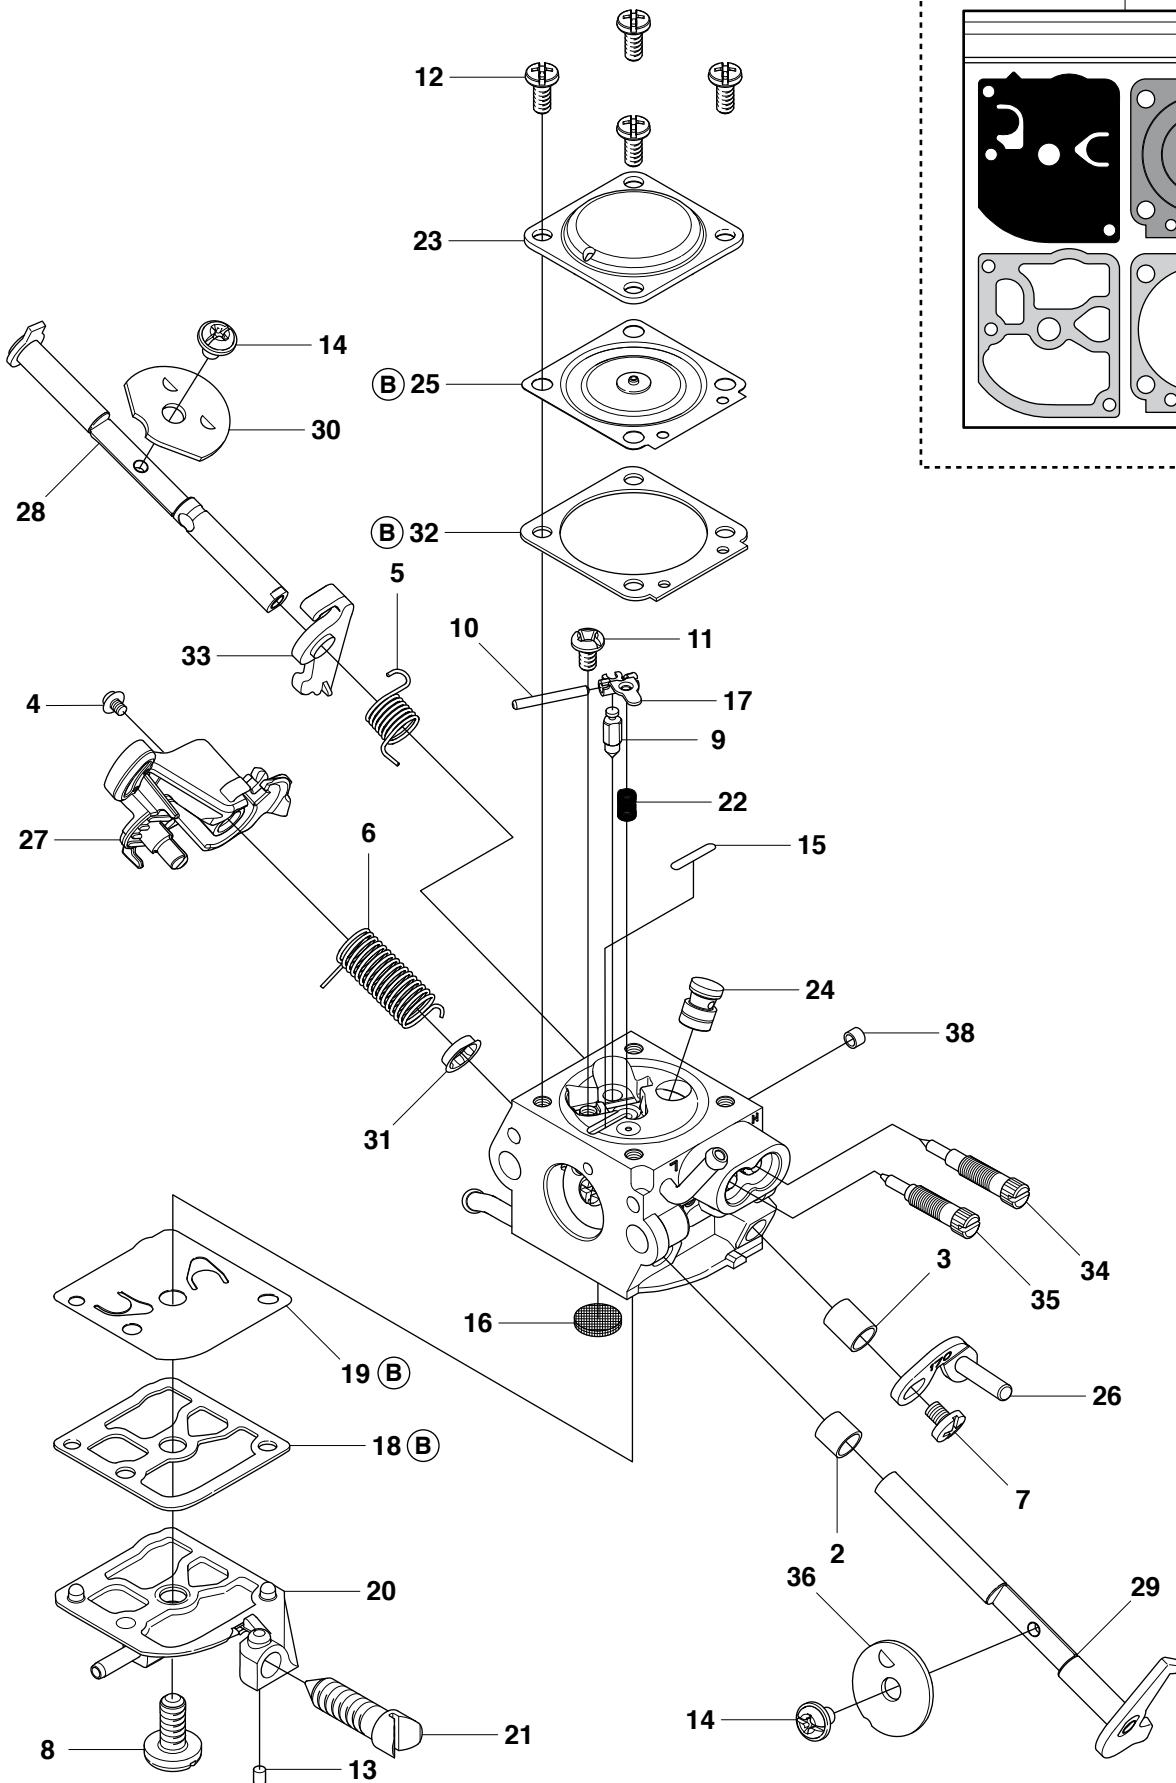

N 445, 450, 445e, 450e
CARBURETOR

ZAMA C1M-EL37B

1

37 (B) GND-81

Position	Article	Quantity	Notes	Kit
1	506 45 04-01	1		
2	502 07 82-01	1		1
3	502 07 83-01	1		1
4	502 07 84-01	1		1
5	502 07 86-01	1		1
6	502 07 87-01	1		1
7	503 47 90-01	1		1
8	503 47 96-01	1		1
9	503 47 97-01	1		1
10	503 48 00-01	1		1
11	503 48 01-01	1		1
12	503 48 05-01	4		1
13	503 48 11-01	1		1
14	503 48 18-01	2		1
15	503 53 56-01	2		1
16	503 53 57-01	1		1
17	503 66 59-01	1		1
18	537 02 01-01	1		1, 37
19	537 38 31-01	1		1, 37
20	502 07 89-01	1		1
21	537 38 33-01	1		1
22	537 38 34-01	1		1
23	537 38 37-01	1		1
24	544 23 77-01	1		1
25	502 07 90-01	1		1, 37
26	502 07 91-01	1		1
27	505 10 17-01	1		1
28	502 07 94-01	1		1
29	502 07 95-01	1		1
30	502 24 77-01	1		1
31	502 07 98-01	1		1
32	537 38 36-01	1		1, 37
33	502 08 17-01	1		1
34	502 07 99-01	1		1
35	502 08 00-01	1		1
36	502 08 01-01	1		1
37	502 08 02-01	1	B = Set of Gaskets	
38	544 11 95-01	1		1