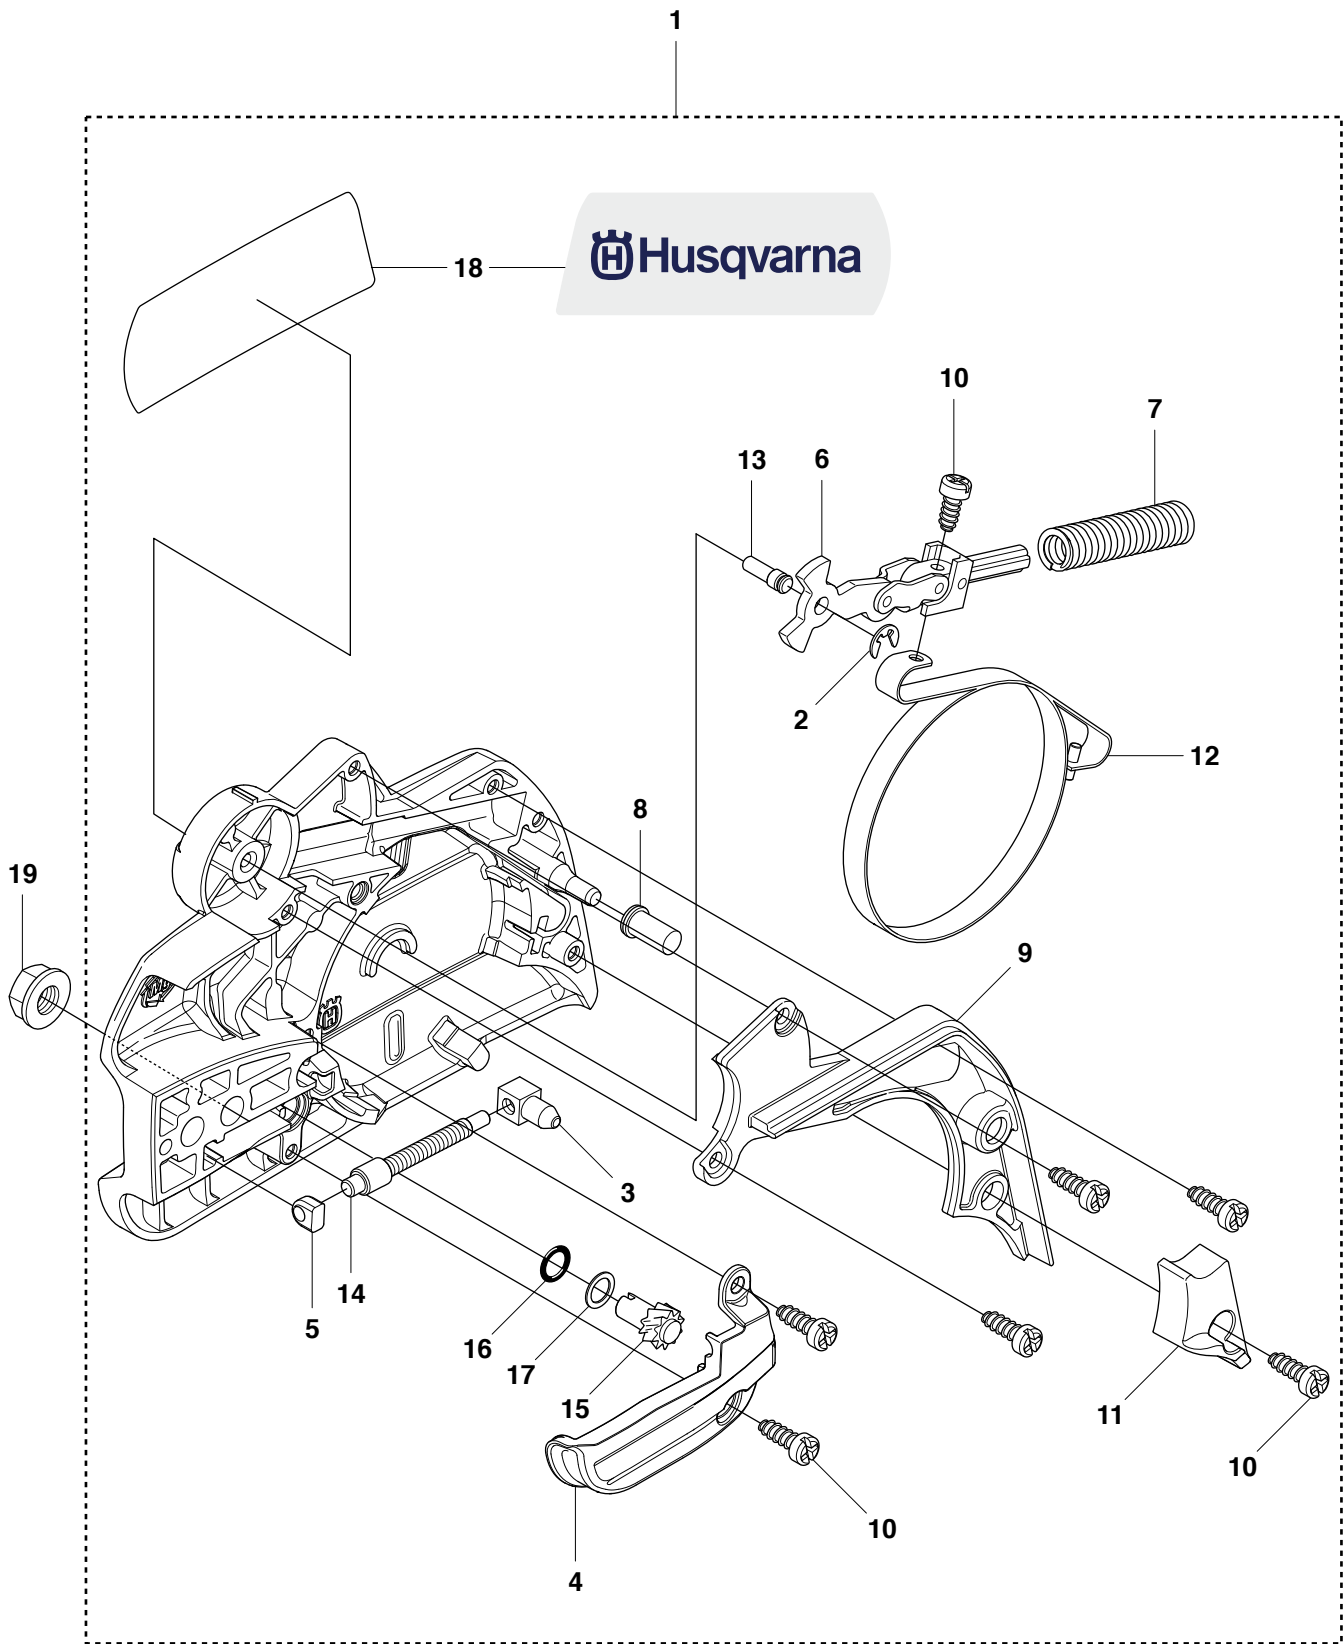

445 450 445e 450e

Spare parts
Ersatzteile
Pièces détachées
Reserve onderdelen
Repuestos
Reservdelar

A2 445, 450
CHAIN BRAKE & CLUTCH COVER

CHAIN BRAKE & CLUTCH COVER

Position	Article	Quantity	Notes	Kit
1	544 09 79-01	1		
2	735 31 08-20	1		1
3	537 28 66-01	1		1
4	540 06 33-01	1		1
5	537 01 74-01	1		1
6	503 89 08-02	1		1
7	503 46 59-01	1		1
8	503 85 52-01	1		1
9	544 08 29-01	1		1
10	503 21 70-10	7		1
11	544 08 30-01	1		1
12	537 04 30-01	1		1
13	503 89 29-01	1		1
14	537 39 70-01	1		1
15	537 07 94-02	1		1
16	740 48 07-02	1		1
17	503 23 00-63	1		1
18	544 37 68-01	1		1
19	503 22 00-01	1		

B 445, 450, 445e, 450e
CLUTCH & OIL PUMP

Position	Article	Quantity	Notes	Kit
1	537 11 05-03	1		
2	537 35 91-01	2		1
3	503 87 30-72	1		
4	503 25 52-01	1		3
5	503 93 18-01	1		
6	540 05 79-01	1		
7	537 15 48-01	1		
8	544 08 42-01	1		

C 445, 450, 445e, 450e
CYLINDER COVER

Position	Article	Quantity	Notes	Kit
1	544 34 83-03	1		
2	522 70 92-01	1		1
3	503 89 47-01	3		

D1 445, 450
STARTER

1

 **Husqvarna**

450

PAT. PEND.

X-TORQ

11

 **Husqvarna**

445

PAT. PEND.

X-TORQ

11

Position	Article	Quantity	Notes	Kit
1	544 07 16-02	1		
2	544 07 15-01	1		1
3	537 28 32-01	1		1, 2
4	540 05 75-02	1		1
5	503 21 28-10	2		1
6	537 09 25-01	1		1
7	503 21 77-16	1		1
8	505 30 51-25	1		1
9	537 23 25-01	1		1
10	503 21 73-21	4		1
11	544 37 70-01	1	445	
11	544 37 70-02	1	450	
12	544 08 15-01	1		