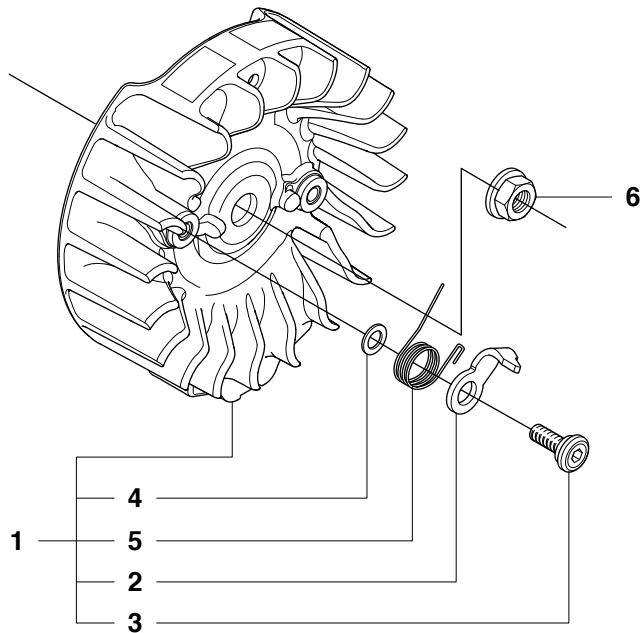

445 450 445e 450e

Spare parts
Ersatzteile
Pièces détachées
Reserve onderdelen
Repuestos
Reservdelar

A2 445, 450
CHAIN BRAKE & CLUTCH COVER

CHAIN BRAKE & CLUTCH COVER

Position	Article	Quantity	Notes	Kit
1	544 09 79-01	1		
2	735 31 08-20	1		1
3	537 28 66-01	1		1
4	540 06 33-01	1		1
5	537 01 74-01	1		1
6	503 89 08-02	1		1
7	503 46 59-01	1		1
8	503 85 52-01	1		1
9	544 08 29-01	1		1
10	503 21 70-10	7		1
11	544 08 30-01	1		1
12	537 04 30-01	1		1
13	503 89 29-01	1		1
14	537 39 70-01	1		1
15	537 07 94-02	1		1
16	740 48 07-02	1		1
17	503 23 00-63	1		1
18	544 37 68-01	1		1
19	503 22 00-01	1		

B 445, 450, 445e, 450e
CLUTCH & OIL PUMP

Position	Article	Quantity	Notes	Kit
1	537 11 05-03	1		
2	537 35 91-01	2		1
3	503 87 30-72	1		
4	503 25 52-01	1		3
5	503 93 18-01	1		
6	540 05 79-01	1		
7	537 15 48-01	1		
8	544 08 42-01	1		

11

 **Husqvarna**

445

PAT. PEND.

X-TORQ

11

Position	Article	Quantity	Notes	Kit
1	544 07 16-02	1		
2	544 07 15-01	1		1
3	537 28 32-01	1		1, 2
4	540 05 75-02	1		1
5	503 21 28-10	2		1
6	537 09 25-01	1		1
7	503 21 77-16	1		1
8	505 30 51-25	1		1
9	537 23 25-01	1		1
10	503 21 73-21	4		1
11	544 37 70-01	1	445	
11	544 37 70-02	1	450	
12	544 08 15-01	1		

E 445, 450, 445e, 450e
IGNITION SYSTEM

Position	Article	Quantity	Notes	Kit
1	544 11 18-01	1		
2	537 24 56-01	2		1
3	501 81 99-03	2		1
4	503 23 00-42	2		1
5	529 27 11-01	2		1
6	503 22 04-01	1		
7	573 93 57-01	1		
8	510 10 15-01	1		
9	503 20 02-20	2		