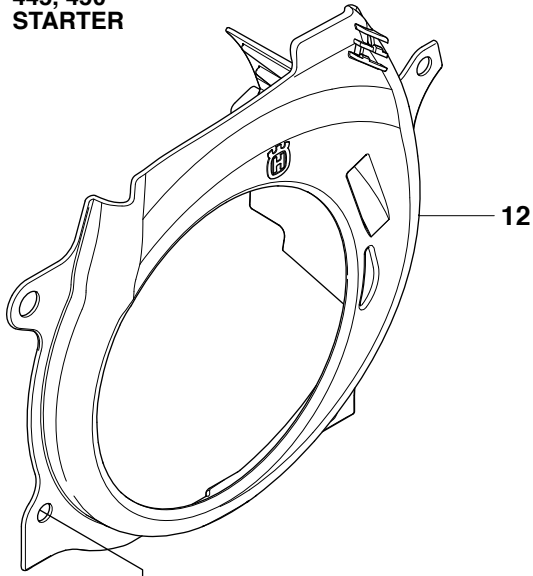

D1 445, 450
STARTER

1