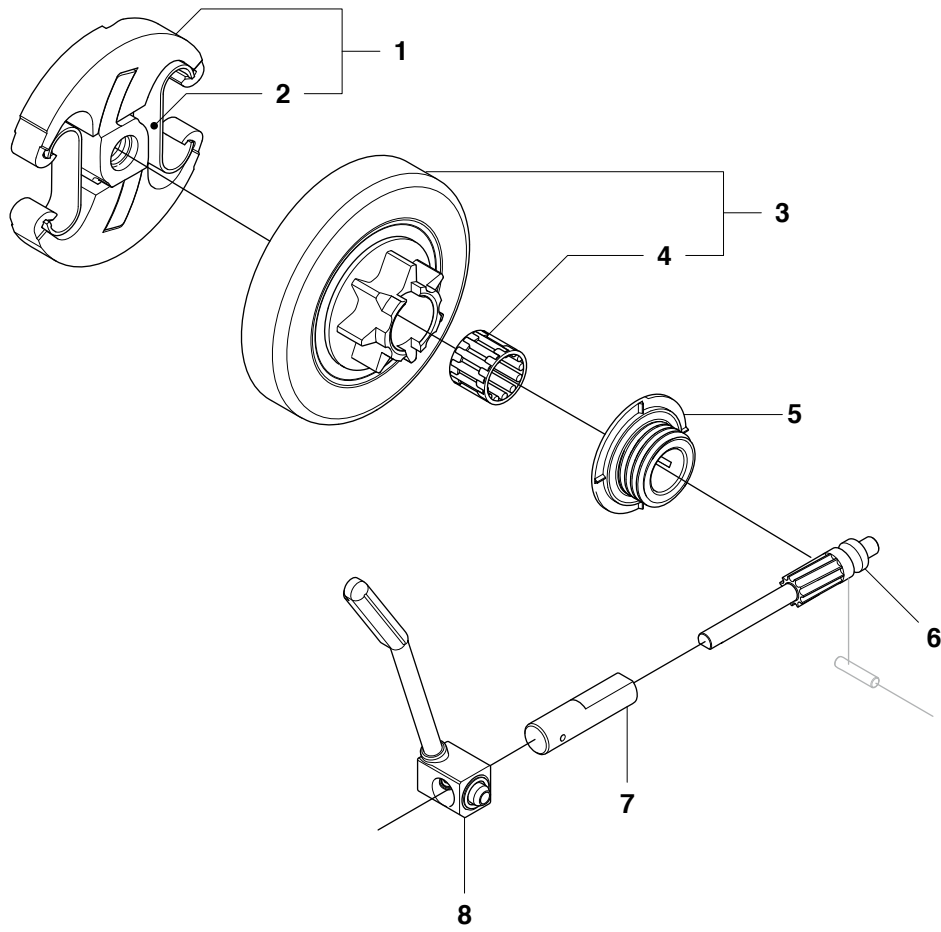

445 450 445e 450e

Spare parts
Ersatzteile
Pièces détachées
Reserve onderdelen
Repuestos
Reservdelar

A2 445, 450
CHAIN BRAKE & CLUTCH COVER

CHAIN BRAKE & CLUTCH COVER

Position	Article	Quantity	Notes	Kit
1	544 09 79-01	1		
2	735 31 08-20	1		1
3	537 28 66-01	1		1
4	540 06 33-01	1		1
5	537 01 74-01	1		1
6	503 89 08-02	1		1
7	503 46 59-01	1		1
8	503 85 52-01	1		1
9	544 08 29-01	1		1
10	503 21 70-10	7		1
11	544 08 30-01	1		1
12	537 04 30-01	1		1
13	503 89 29-01	1		1
14	537 39 70-01	1		1
15	537 07 94-02	1		1
16	740 48 07-02	1		1
17	503 23 00-63	1		1
18	544 37 68-01	1		1
19	503 22 00-01	1		

B 445, 450, 445e, 450e
CLUTCH & OIL PUMP

Position	Article	Quantity	Notes	Kit
1	537 11 05-03	1		
2	537 35 91-01	2		1
3	503 87 30-72	1		
4	503 25 52-01	1		3
5	503 93 18-01	1		
6	540 05 79-01	1		
7	537 15 48-01	1		
8	544 08 42-01	1		

C 445, 450, 445e, 450e
CYLINDER COVER

Position	Article	Quantity	Notes	Kit
1	544 34 83-03	1		
2	522 70 92-01	1		1
3	503 89 47-01	3		

D1 445, 450
STARTER

1

 **Husqvarna**

450

PAT. PEND.

X-TORQ

11

 **Husqvarna**

445

PAT. PEND.

X-TORQ

11

Position	Article	Quantity	Notes	Kit
1	544 07 16-02	1		
2	544 07 15-01	1		1
3	537 28 32-01	1		1, 2
4	540 05 75-02	1		1
5	503 21 28-10	2		1
6	537 09 25-01	1		1
7	503 21 77-16	1		1
8	505 30 51-25	1		1
9	537 23 25-01	1		1
10	503 21 73-21	4		1
11	544 37 70-01	1	445	
11	544 37 70-02	1	450	
12	544 08 15-01	1		