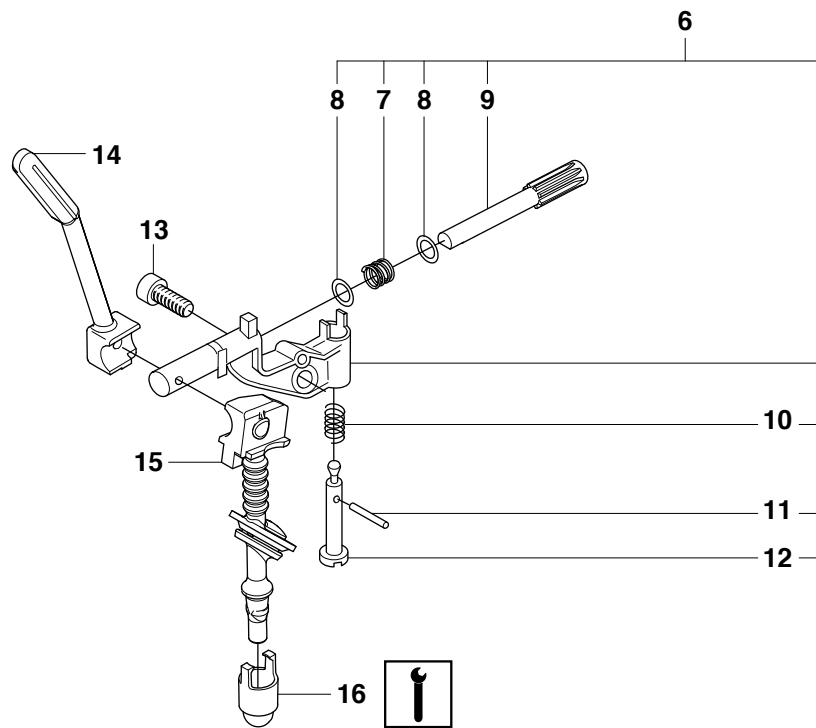

455 Rancher 455e 460

Spare parts

Ersatzteile

Pièces détachées

Reserve onderdelen

Repuestos

Reservdelar

A1 455e Rancher CLUTCH COVER

CLUTCH COVER

Position	Article	Quantity	Notes	Kit
1	544 21 72-01	1		
2	537 39 26-01	1		1
3	537 34 72-01	1		1
4	537 34 78-01	1		
5	503 89 29-01	1		1
6	503 21 70-10	1		1
7	503 89 08-02	1		1
8	503 46 59-01	1		1
9	735 31 08-20	1		1
10	537 04 30-01	1		1
11	544 35 75-01	1		1
12	503 85 52-01	1		1
13	544 08 29-01	1		1
14	544 08 30-01	1		1
15	537 39 29-01	1		1
16	505 32 10-01	1		1
17	503 21 70-10	9		1
18	525 35 43-01	1		1
19	504 54 28-01	1		1

B 455e, 455, 460
CLUTCH & OIL PUMP

Page B 455e, 455, 460 CLUTCH & OIL PUMP

Position	Article	Quantity	Notes	Kit
1	537 11 05-03	1		
2	537 35 91-01	2		1
3	537 29 17-02	1	.325"x7 SPUR	
3	537 29 16-02	1	3/8"x7 SPUR	
4	503 25 52-01	1		3
5	537 25 26-01	1		
6	544 18 01-04	1		
7	503 89 16-01	1		6
8	503 23 00-60	1		6
9	537 06 93-02	1		6
10	503 89 15-01	1		6
11	721 11 64-30	1		6
12	537 02 71-01	1		6
13	503 21 74-16	1		
14	537 26 15-01	1		
15	537 26 14-01	1		
16	510 04 43-01	1		

C 455e, 455, 460
COVER

1

Page C 455e, 455, 460 **COVER**

Position	Article	Quantity	Notes	Kit
1	537 30 89-01	1		
2	503 20 34-76	3		1
3	503 98 74-01	1		1

D 455e, 455, 460
STARTER

11

12

13