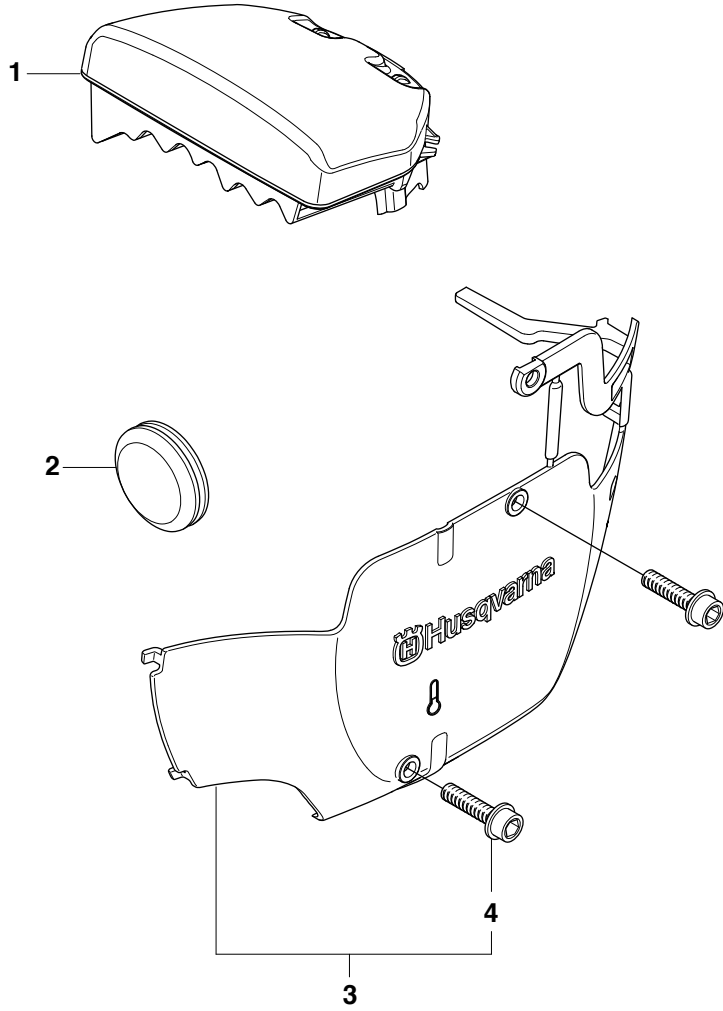

Q 455e, 455, 460
WINTER KIT

Page Q 455e, 455, 460 **WINTER KIT**

Position	Article	Quantity	Notes	Kit
1	537 25 57-01	1	μ80	
2	503 40 59-01	1		
3	537 35 60-01	1		
4	503 21 70-16	2		3