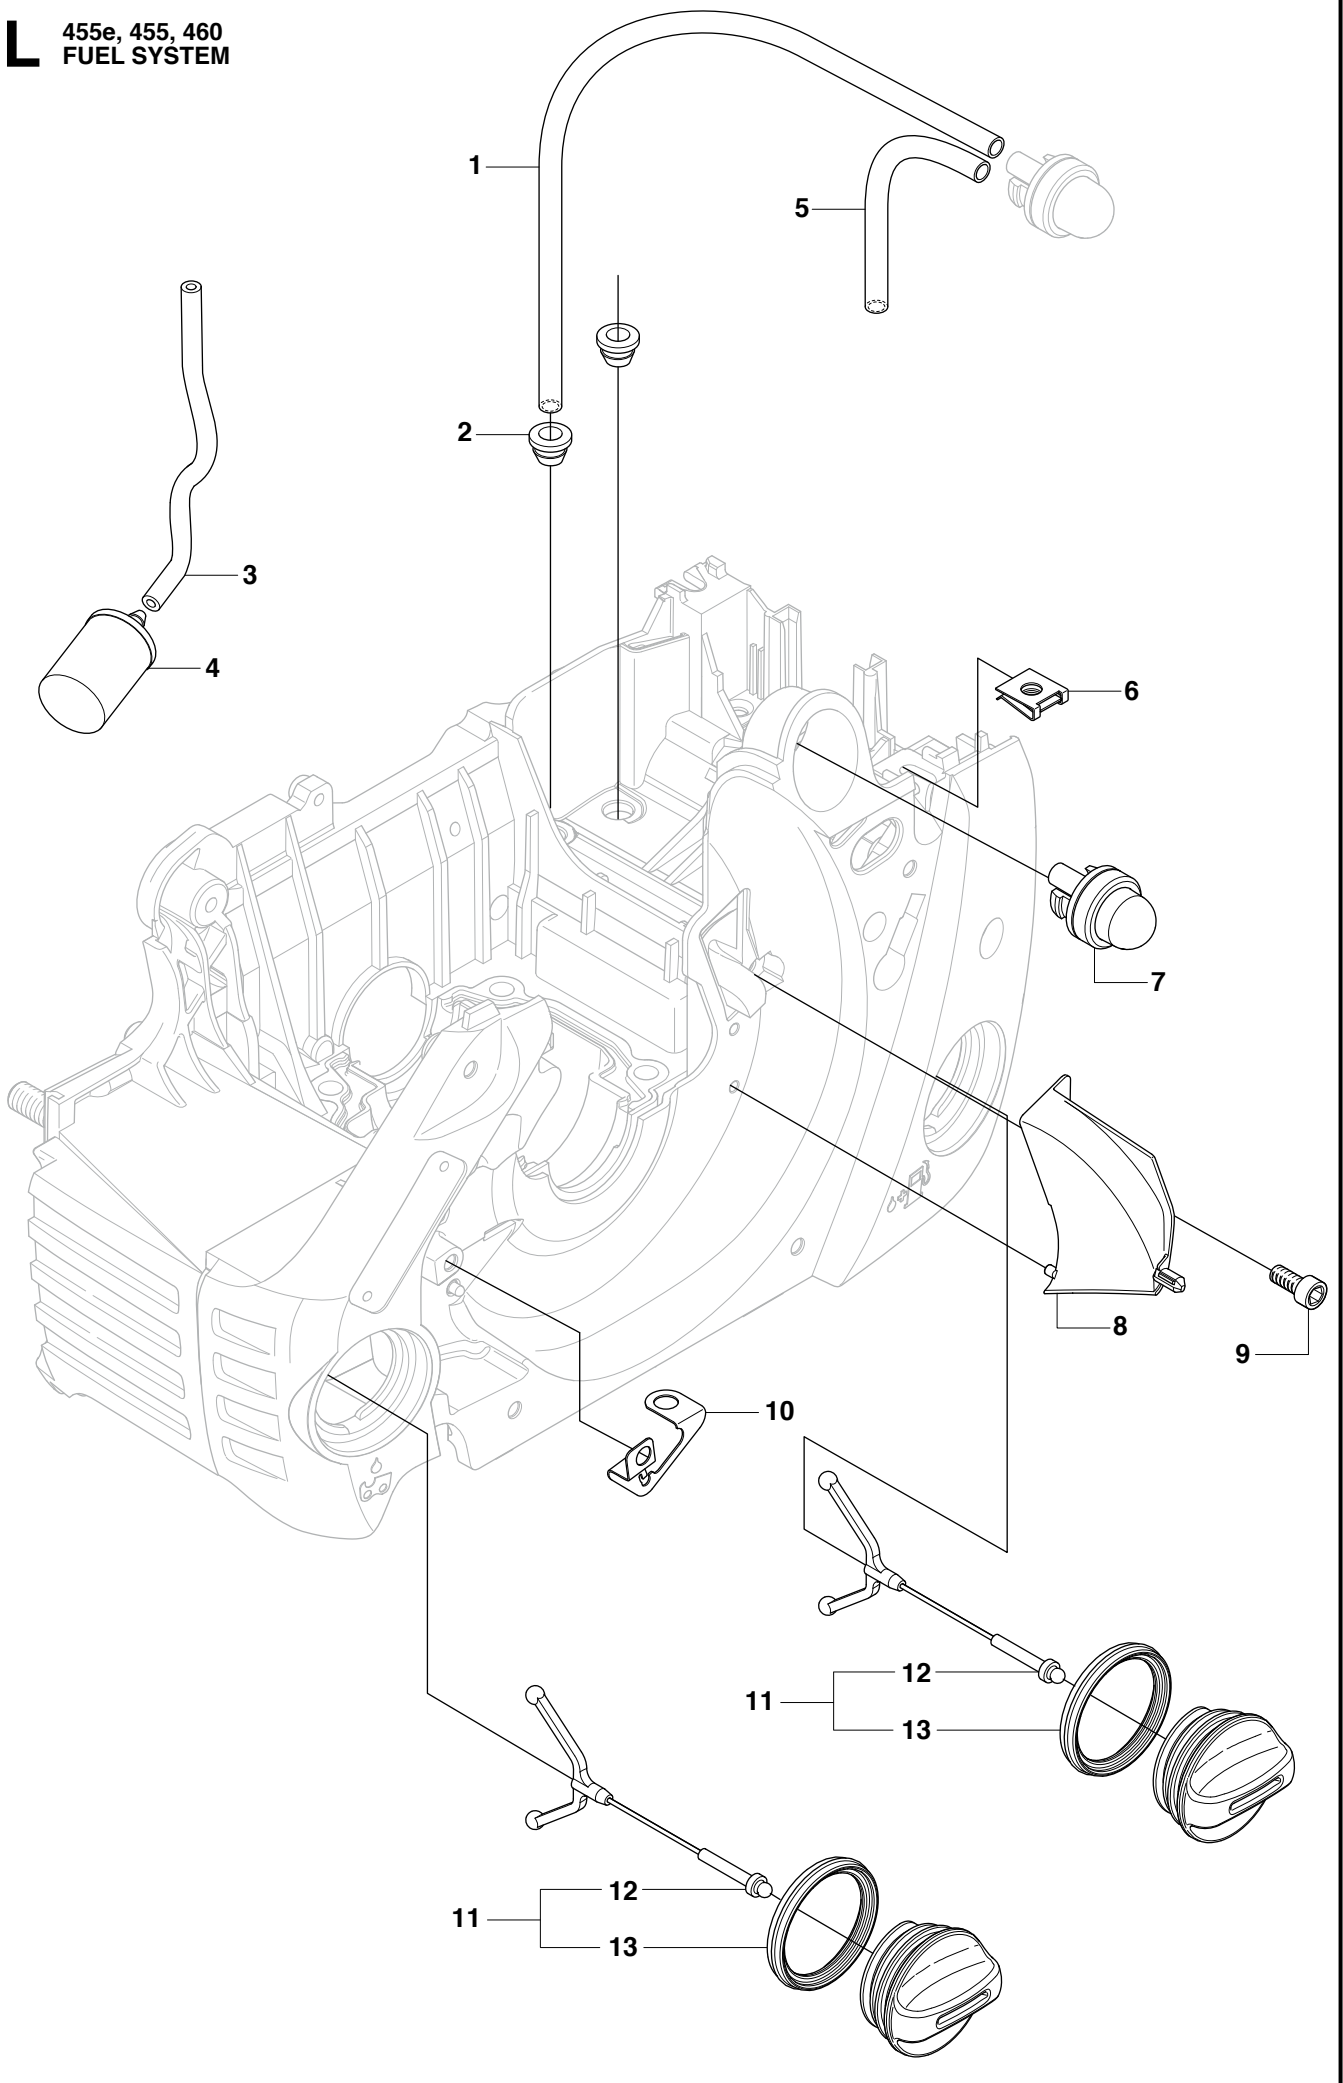

L 455e, 455, 460
FUEL SYSTEM

Page L 455e, 455, 460 FUEL SYSTEM

Position	Article	Quantity	Notes	Kit
1	537 04 24-08	1		
2	503 73 58-01	2		
3	544 32 50-02	1		
4	503 44 32-01	1		
5	537 04 24-02	1		
6	503 22 69-02	3		
7	503 93 66-01	1		
8	537 31 79-01	1		
9	503 21 74-12	1		
10	537 27 80-01	1		
11	537 21 52-02	2		
12	503 57 89-01	1		11
13	537 21 50-01	1		11