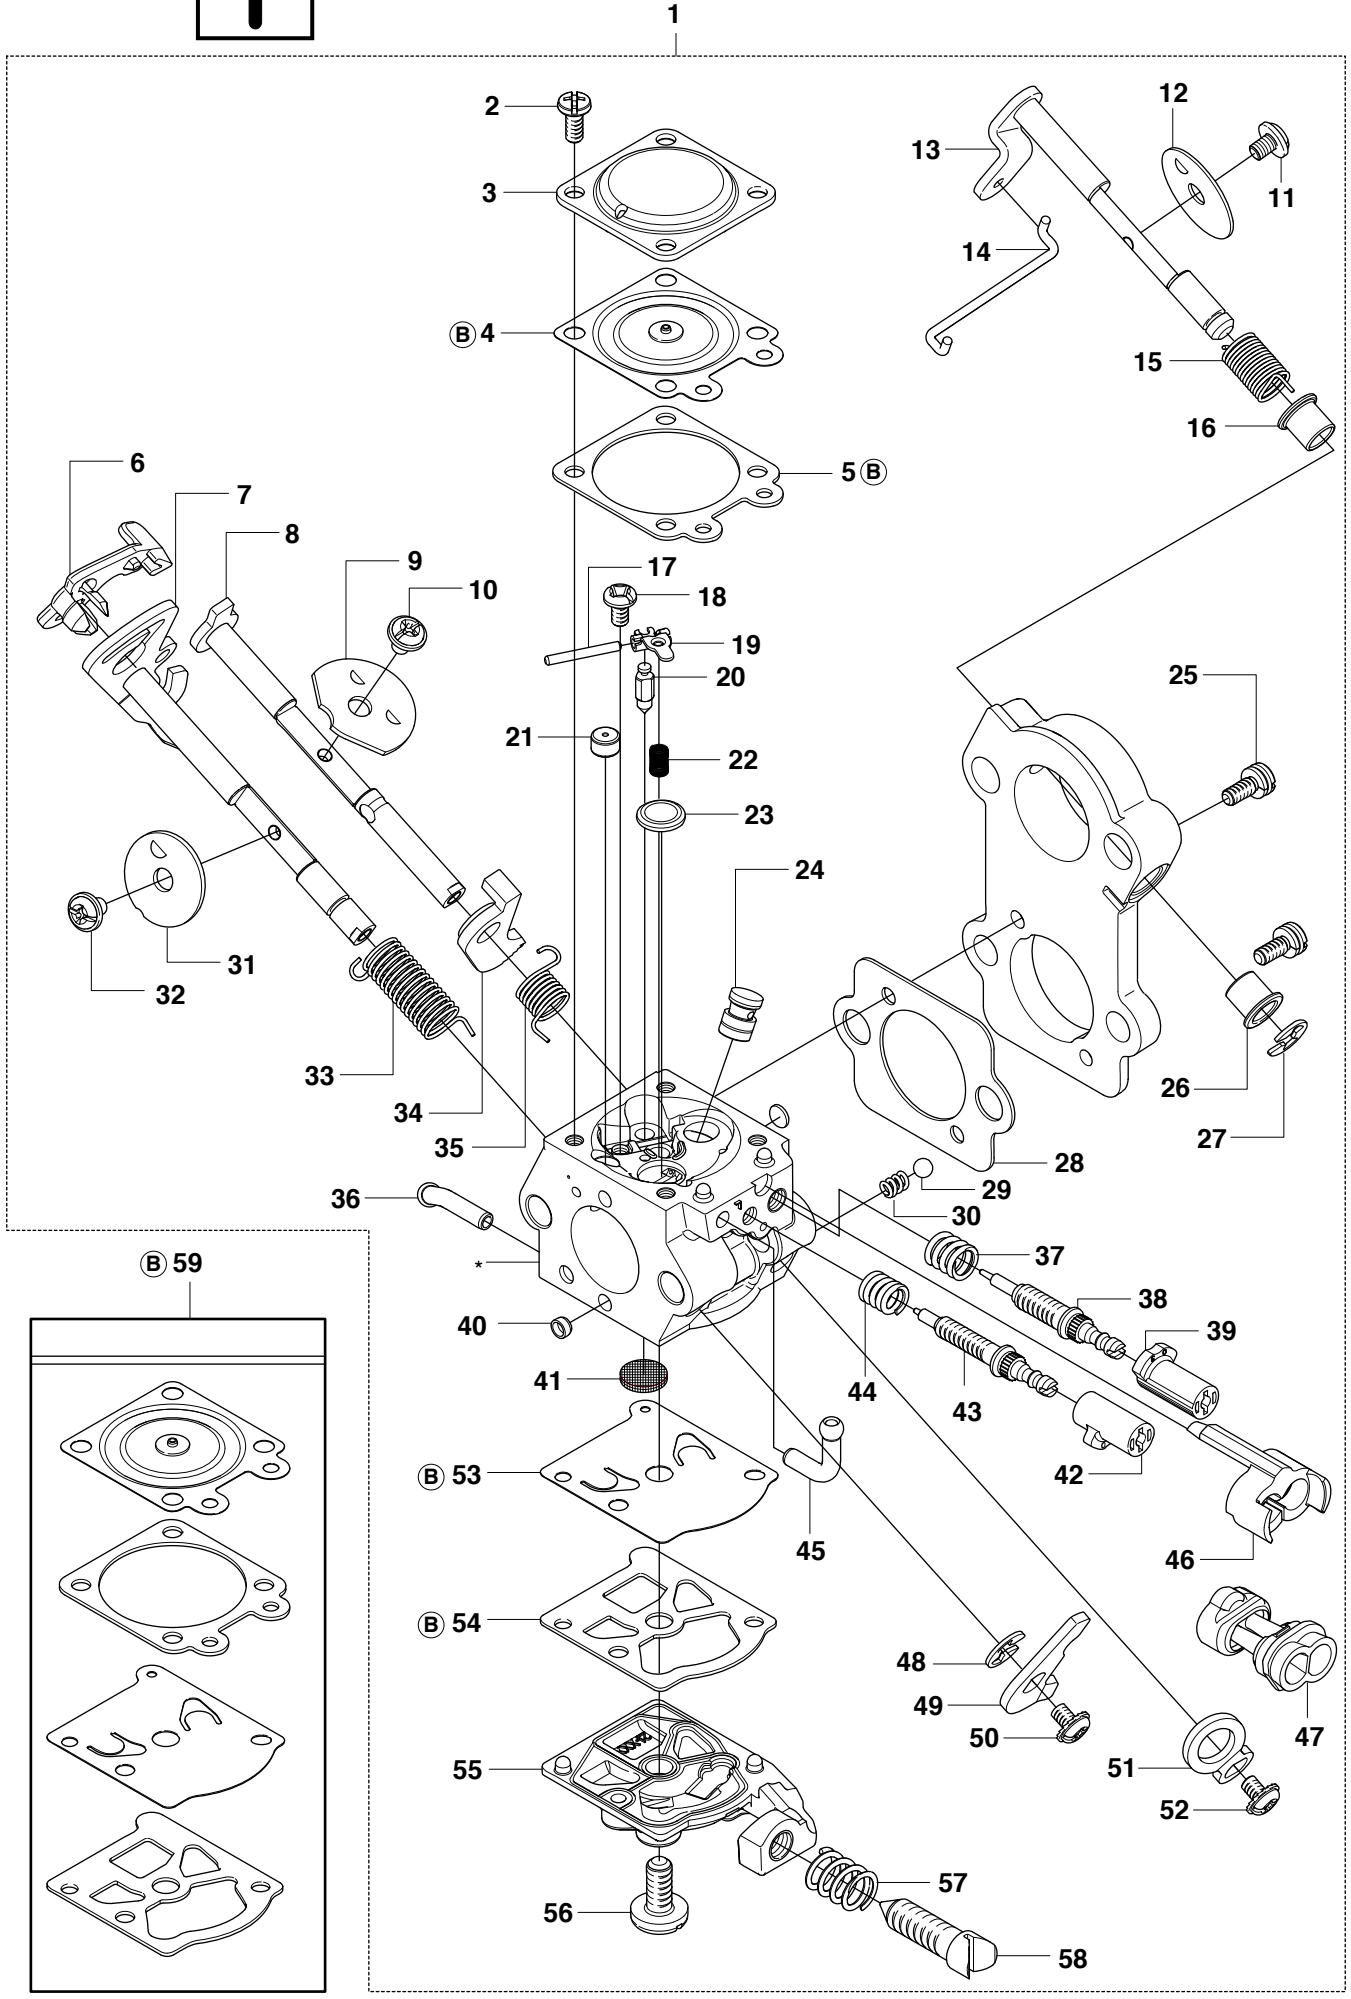

S 455e, 455

Up to 080500001

Walbro WTA-29A

1

Position	Article	Quantity	Notes	Kit
1	544 22 74-01	1	Walbro WTA-29A	
2	503 58 46-01	4		1
3	505 31 67-54	1		1
4	503 89 67-01	1		1, 59
5	504 35 09-06	1		1, 59
6	537 30 62-01	1		1
7	537 40 74-01	1		1
8	537 40 75-01	1		1
9	537 40 77-01	1		1
10	501 46 87-01	1		1
11	501 46 87-01	1		1
12	537 40 68-01	1		1
13	537 40 69-01	1		1
14	537 40 72-01	1		1
15	537 40 70-01	1		1
16	537 40 67-01	1		1
17	505 52 01-25	1		1
18	505 31 67-17	1		1
19	505 52 01-27	1		1
20	503 56 34-01	1		1
21	537 40 79-01	1		1
22	537 40 85-01	1		1
23	503 57 42-01	1		1
24	503 80 04-01	1		1
25	537 40 83-01	2		1
26	537 40 66-01	1		1
27	502 11 98-01	1		1
28	537 40 81-01	1		1
29	501 46 85-01	1		1
30	501 46 84-01	1		1
31	503 93 51-01	1		1
32	530 03 50-15	1		1
33	537 40 84-01	1		1
34	537 40 92-01	1		1
35	537 40 86-01	1		1
36	537 40 90-01	1		1
37	504 21 00-49	1		1
38	537 40 87-01	1	High Speed	1
39	503 91 39-01	1		1
40	537 40 80-01	1		1
41	501 66 61-01	1		1
42	503 91 40-01	1		1
43	537 40 88-01	1	Low Speed	1
44	504 21 00-50	1		1
45	537 40 91-01	1		1
46	503 91 54-01	1		1
47	537 24 08-01	1		1
48	502 11 98-01	1		1
49	537 40 71-01	1		1
50	501 46 87-01	1		1
51	537 40 76-01	1		1
52	501 46 87-01	1		1
53	504 13 08-07	1		1, 59
54	504 13 09-06	1		1, 59
55	537 40 73-01	1		1
56	501 46 69-01	1		1
57	503 56 42-01	1		1
58	537 40 82-01	1		1
59	537 41 26-01	1	B = Set of Gaskets