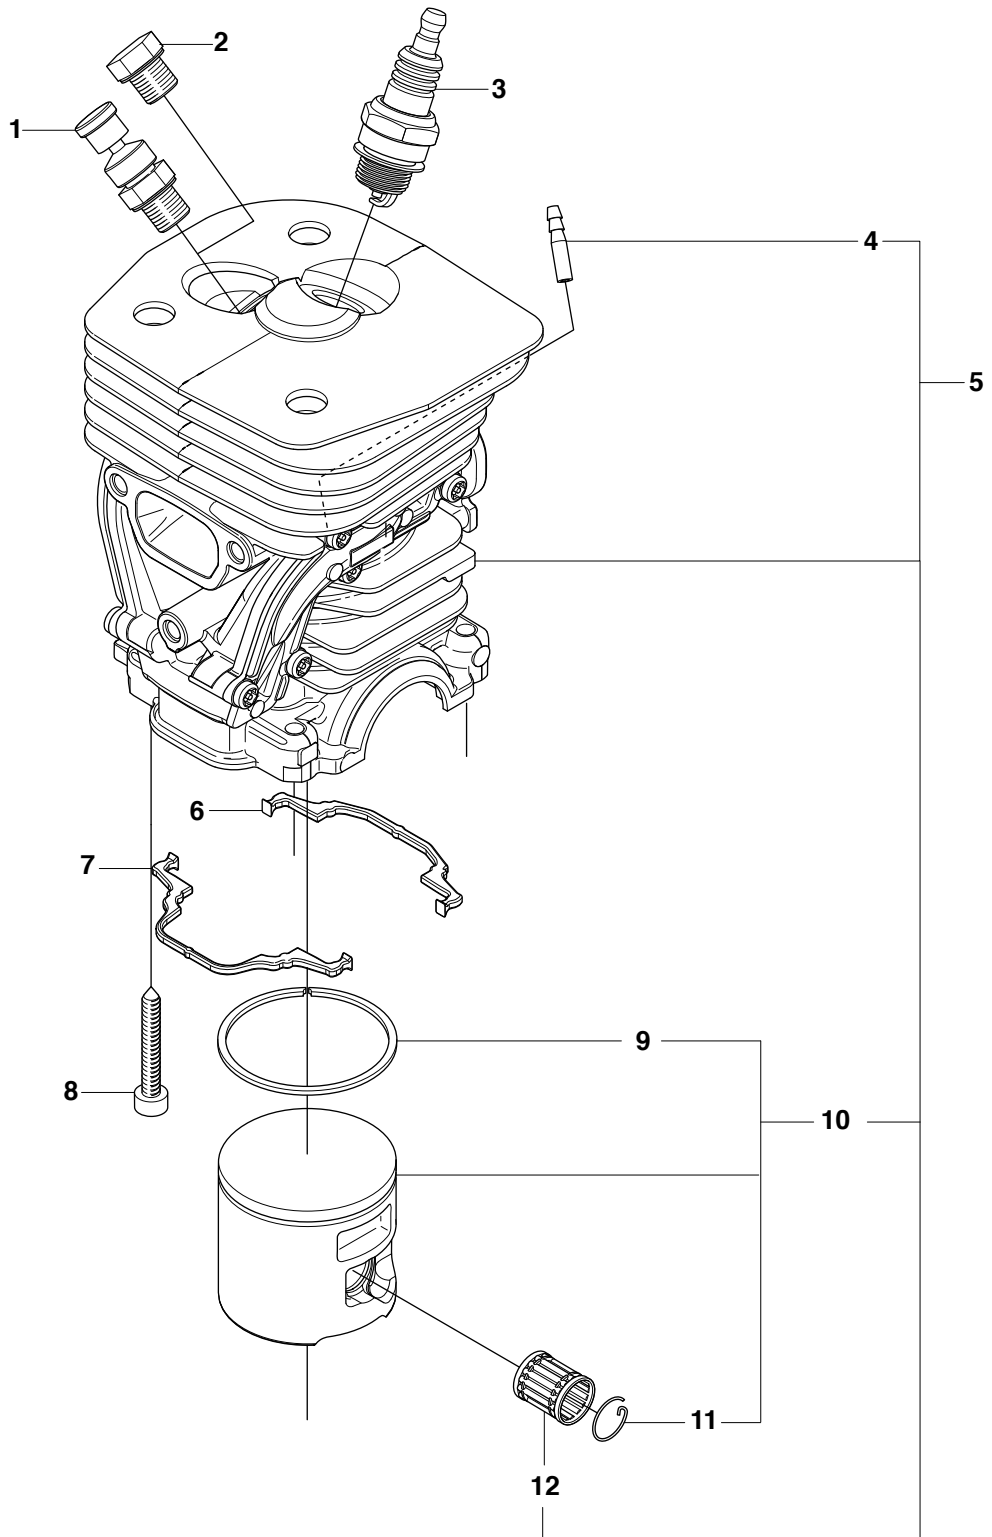

H 455e, 455, 460
CYLINDER PISTON

Page H 455e, 455, 460 CYLINDER PISTON

Position	Article	Quantity	Notes	Kit
1	537 31 05-01	1		
2	503 55 22-01	1		
3	503 23 51-08	1	RCJ7Y	
4	503 42 43-01	4		5
5	537 32 04-02	1	455	
5	537 32 05-01	1	460	
6	537 24 58-01	1		
7	537 24 57-01	1		
8	503 20 05-27	4		
9	503 28 90-50	2	455	10, 5
9	537 40 15-01	2	460	10, 5
10	537 29 30-02	1	455	5
10	537 40 13-02	1	460	5
11	737 43 12-00	2		10, 5
12	501 86 18-01	1		5