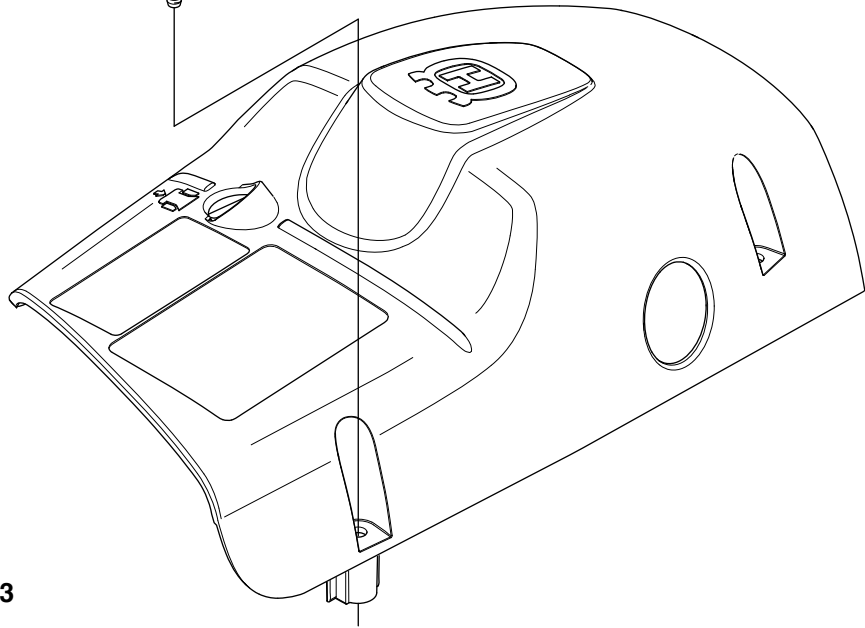

C 455e, 455, 460
COVER

1

Page C 455e, 455, 460 **COVER**

Position	Article	Quantity	Notes	Kit
1	537 30 89-01	1		
2	503 20 34-76	3		1
3	503 98 74-01	1		1