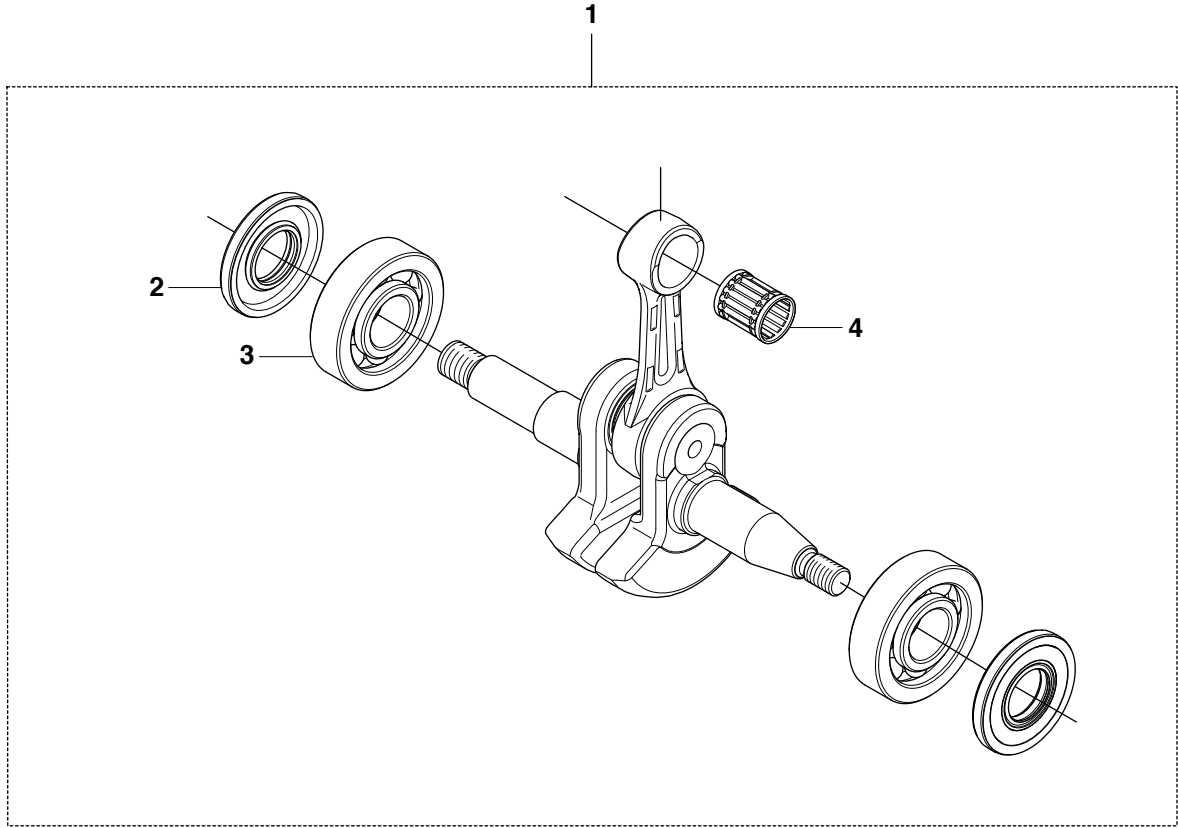

J 455e, 455, 460
CRANKSHAFT

Page J 455e, 455, 460 **CRANKSHAFT**

Position	Article	Quantity	Notes	Kit
1	537 31 40-02	1		
2	503 26 19-01	2		1
3	503 25 16-02	2		1
4	501 86 18-01	1		1