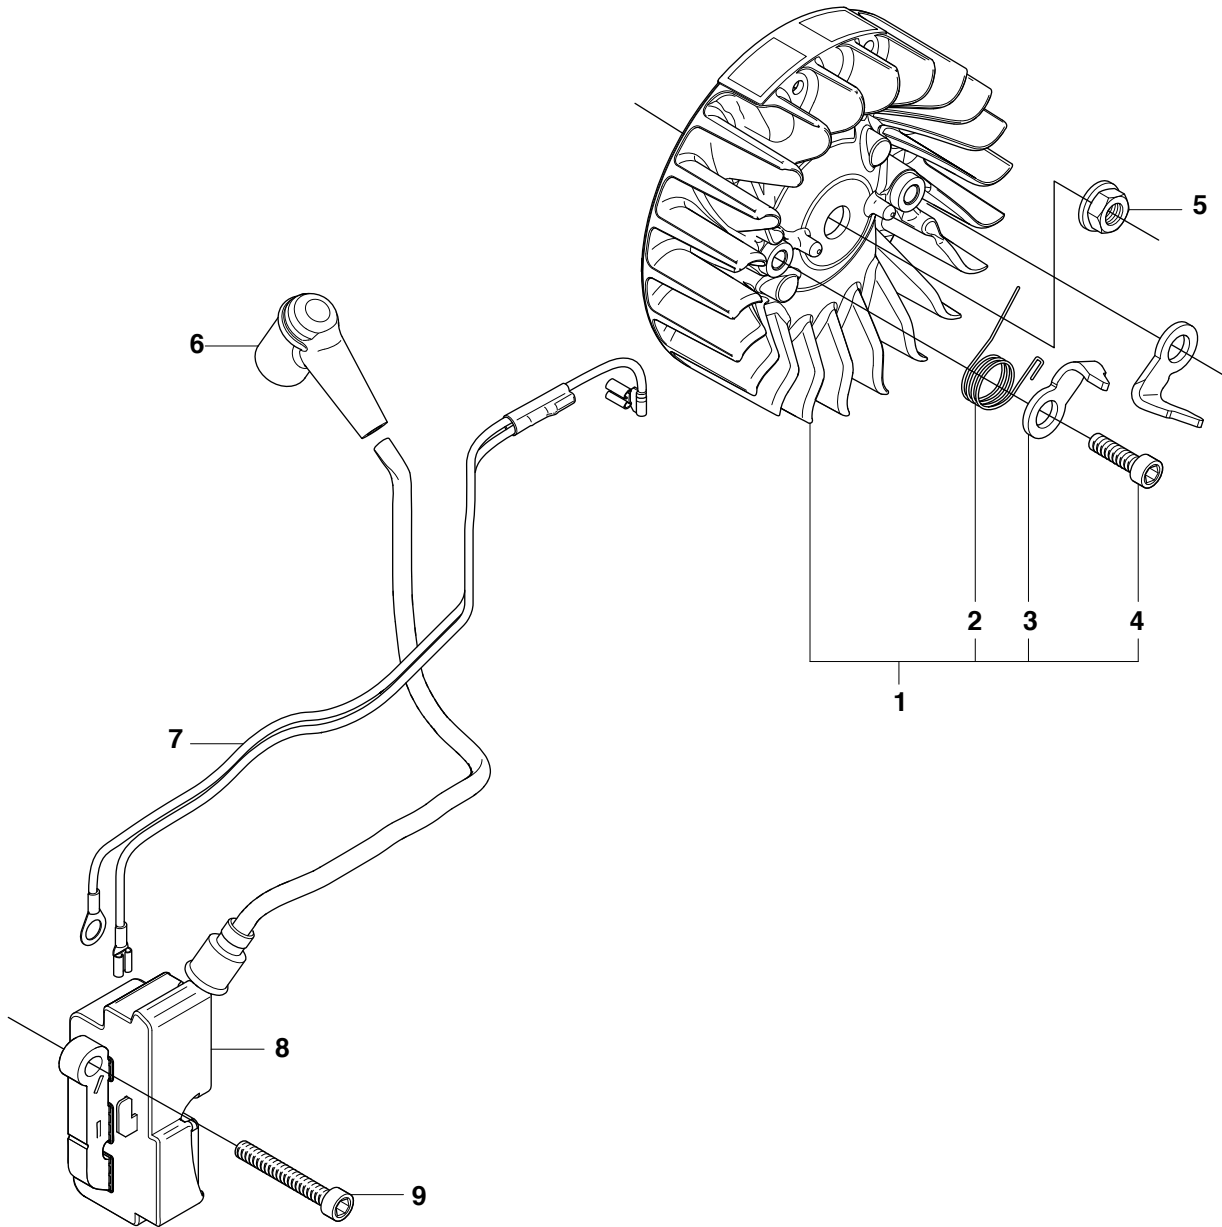

E 455e, 455, 460
ELECTRICAL

Page E 455e, 455, 460 **ELECTRICAL**

Position	Article	Quantity	Notes	Kit
1	537 29 27-01	1		
2	529 27 11-01	2		1
3	537 24 56-01	2		1
4	501 81 99-03	2		1
5	503 22 04-01	1		
6	501 48 54-02	1		
7	537 27 27-01	1		
8	544 04 70-01	1		
9	503 21 55-25	2