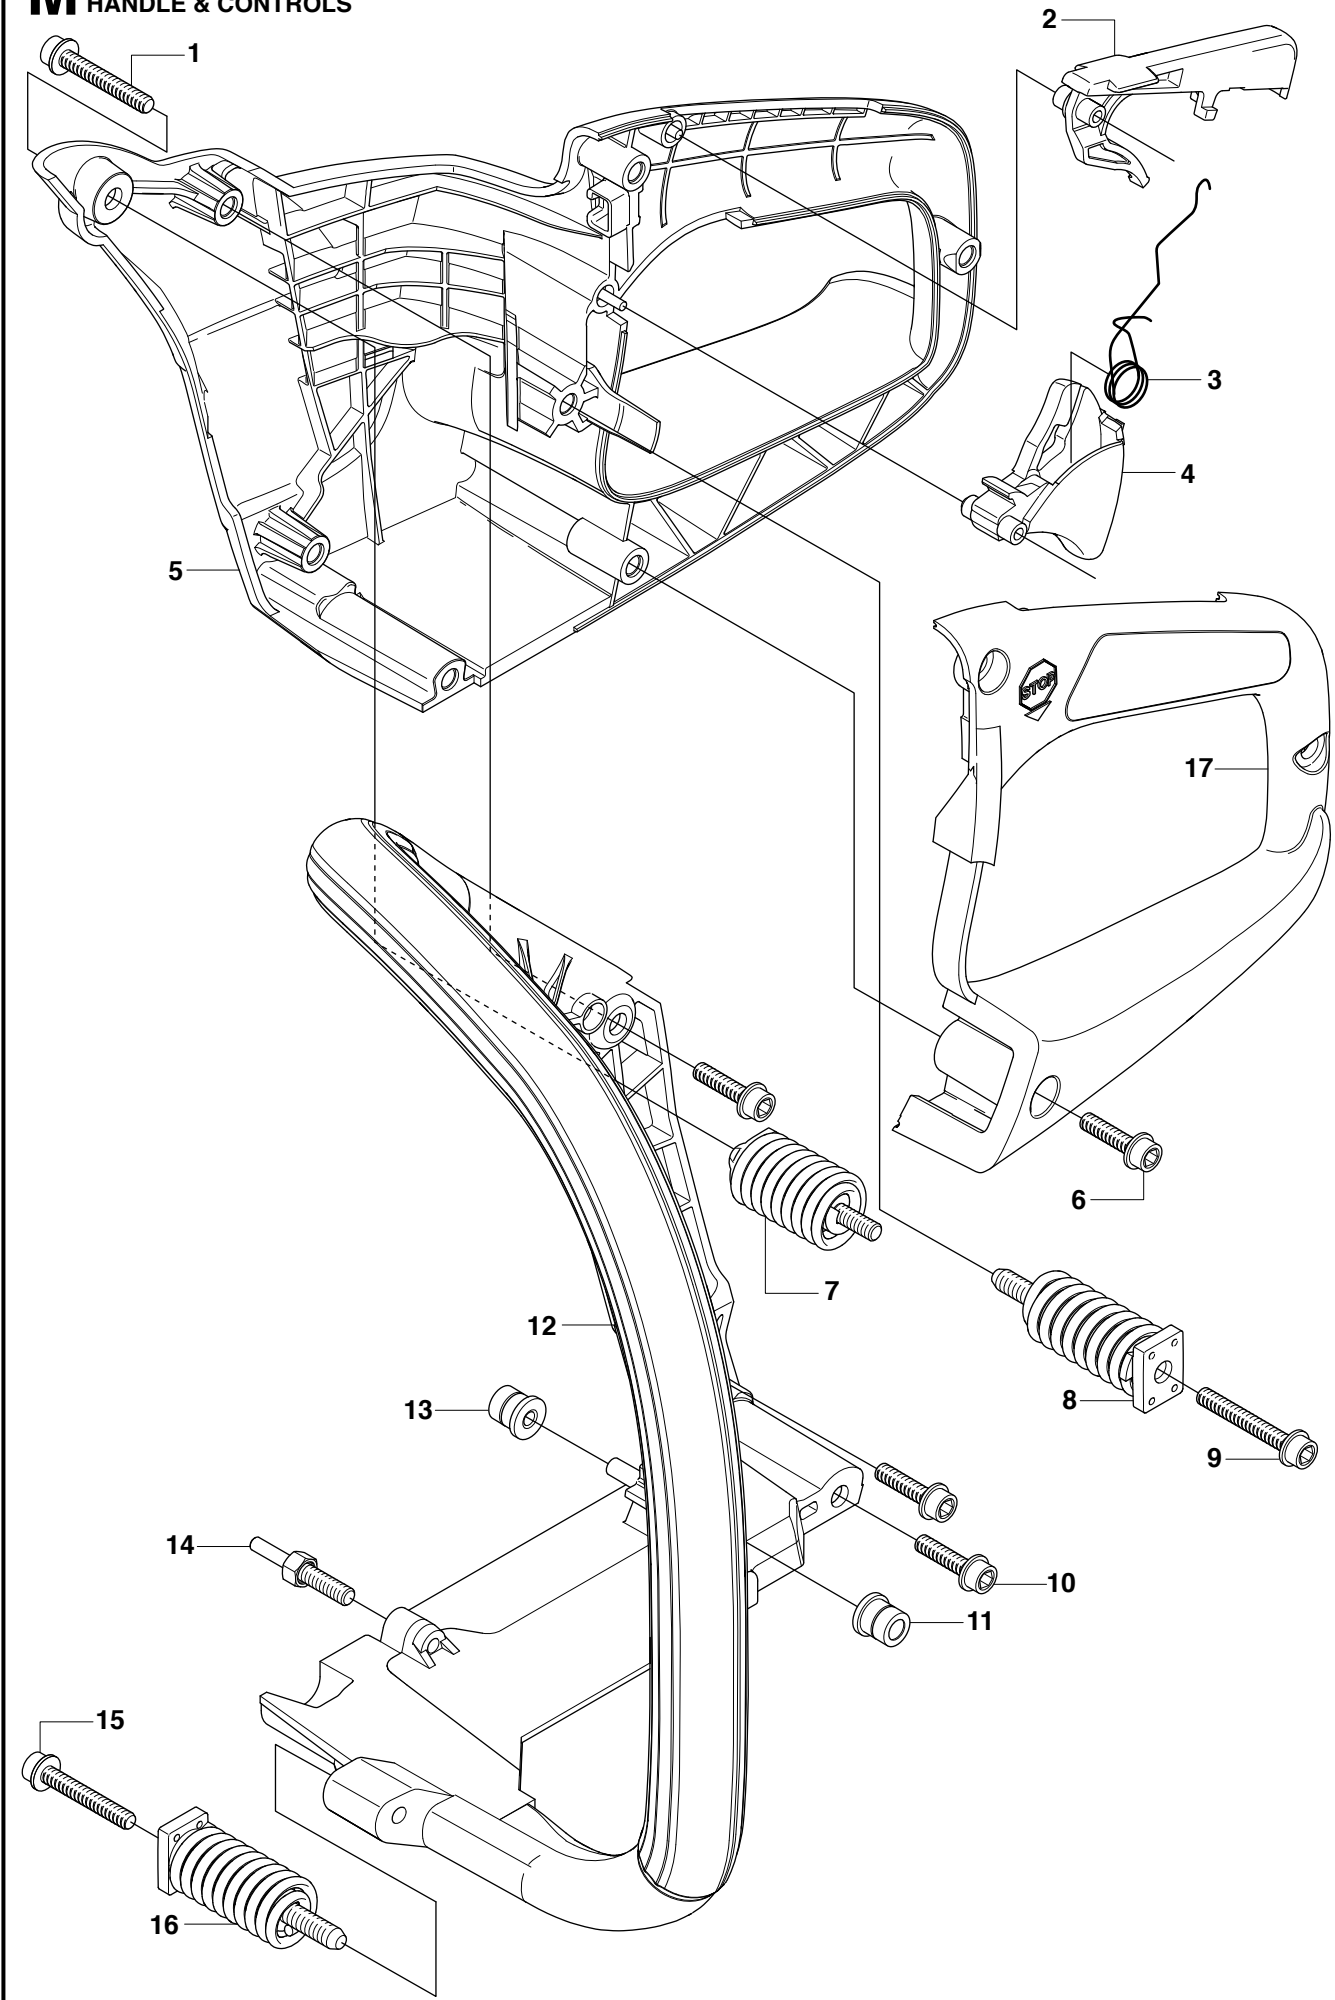

M 455e, 455, 460
HANDLE & CONTROLS

Page M 455e, 455, 460 HANDLE & CONTROLS

Position	Article	Quantity	Notes	Kit
1	503 21 88-25	1		
2	537 26 24-01	1		
3	503 99 86-01	1		
4	537 26 05-01	1		
5	537 23 06-01	1		
6	503 21 02-70	3		
7	537 30 46-01	1		
8	503 85 41-01	1		
9	503 21 88-76	1		
10	503 21 02-70	3		
11	503 86 92-01	1		
12	537 23 05-01	1		
13	503 86 92-01	3		
14	537 24 29-01	1		
15	503 21 88-76	1		
16	503 92 31-01	1		
17	537 23 07-01	1