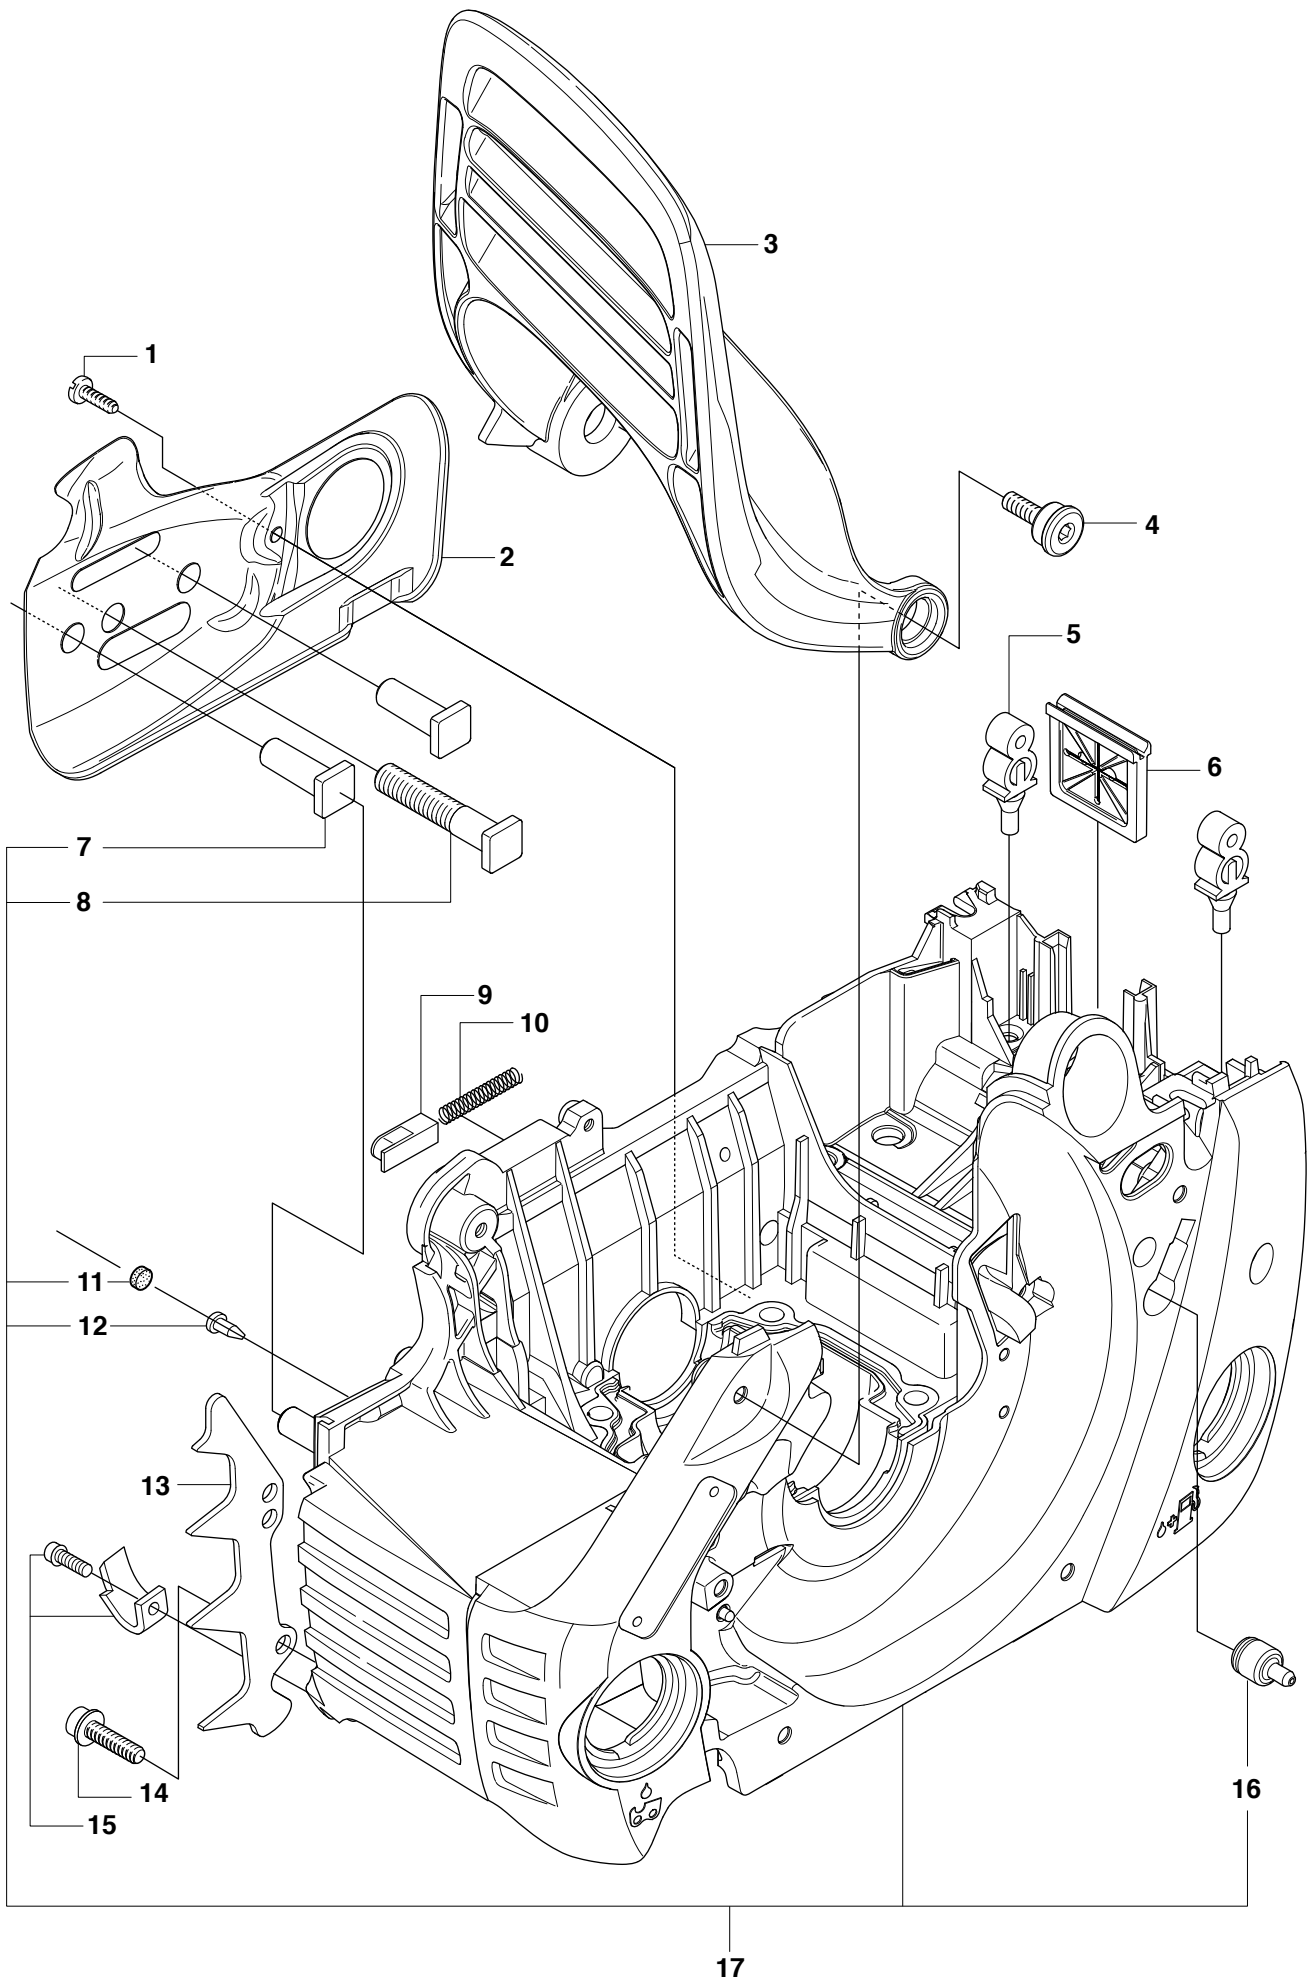

K1 455e,
CRANKCASE

Position	Article	Quantity	Notes	Kit
1	503 21 70-10	1		
2	537 27 13-02	1		
3	537 28 43-01	1		
4	537 29 65-01	2		
5	503 86 93-01	2		
6	537 26 04-01	1		
7	537 33 46-02	2		17
8	537 22 78-01	1		17
9	503 89 24-01	1		
10	503 43 65-01	1		
11	537 40 35-01	1		17
12	530 02 61-19	1		17
13	503 97 38-01	1		
14	503 21 68-20	2		
15	503 91 06-71	1		
16	537 35 95-01	1		17
17	537 28 20-04	1