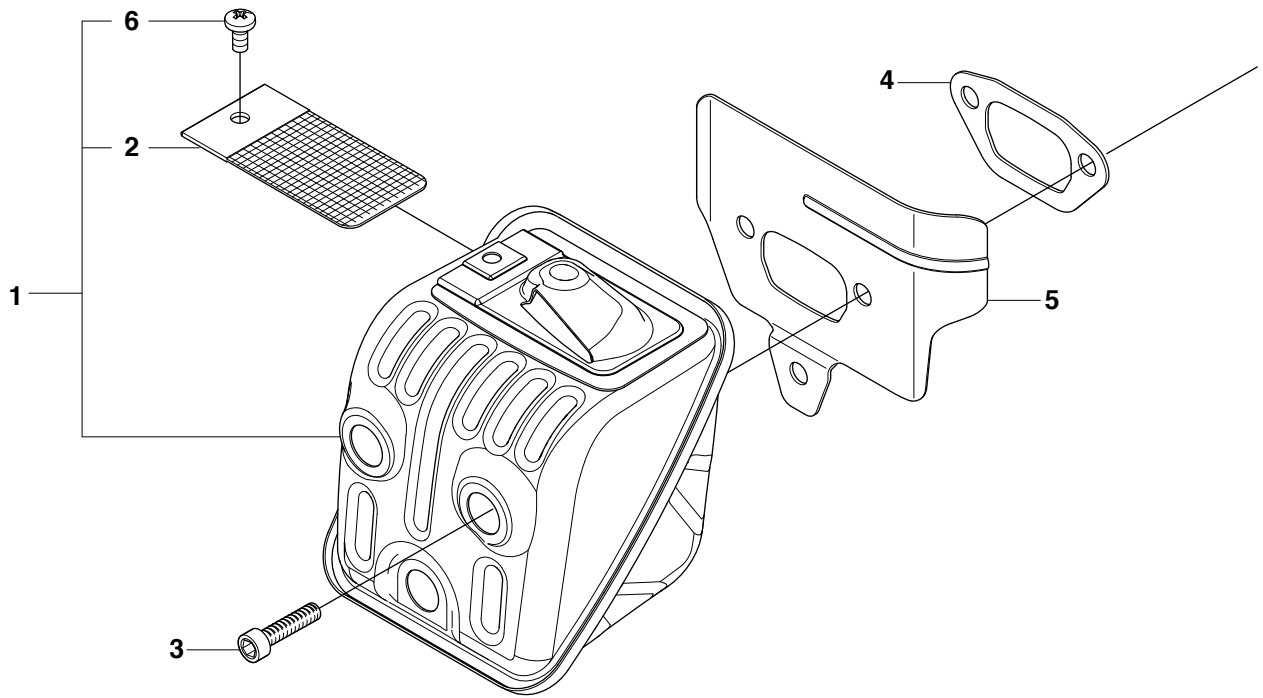

F 455e, 455, 460
MUFFLER

Page F 455e, 455, 460 **MUFFLER**

Position	Article	Quantity	Notes	Kit
1	505 41 62-02	1		
2	544 11 68-02	1		1
3	725 53 68-55	3		
4	537 28 77-01	1		
5	537 28 76-01	1		
6	724 12 87-59	1		1