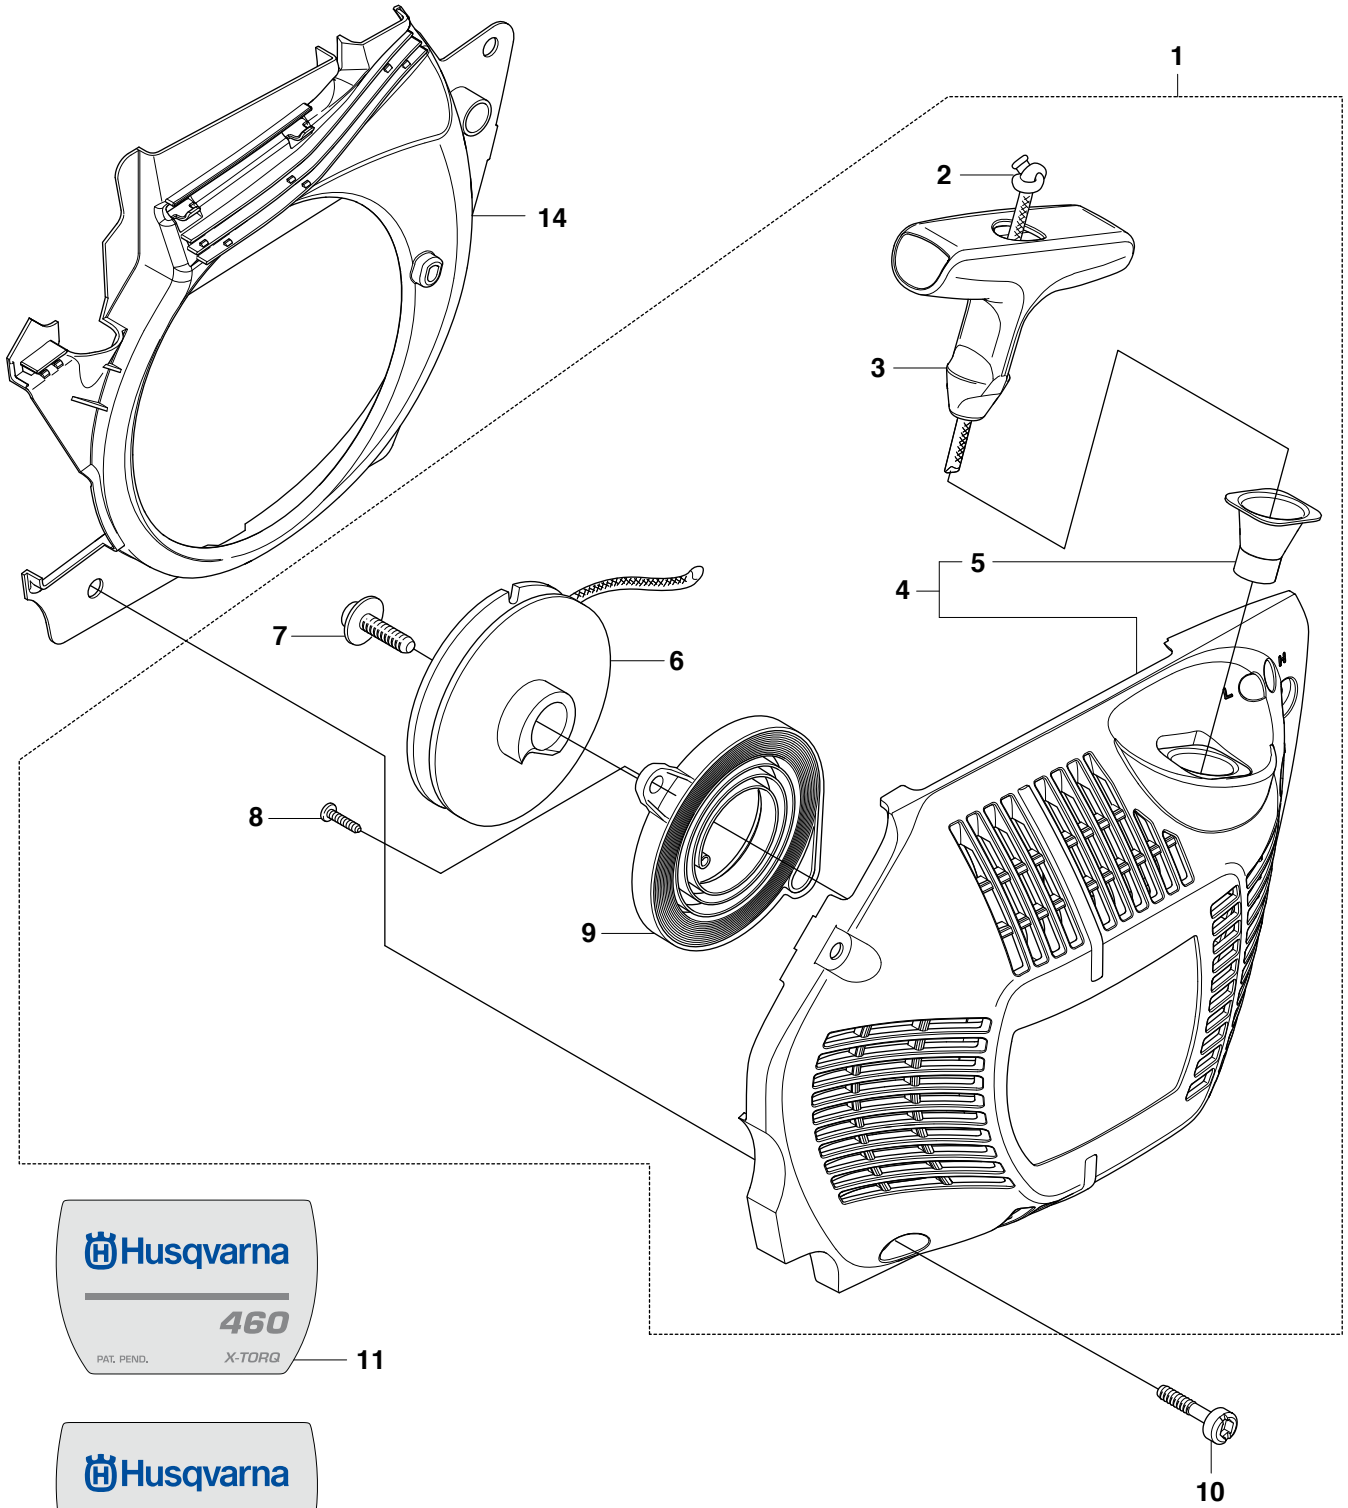

CLUTCH COVER

Position	Article	Quantity	Notes	Kit
1	544 21 72-01	1		
2	537 39 26-01	1		1
3	537 34 72-01	1		1
4	537 34 78-01	1		
5	503 89 29-01	1		1
6	503 21 70-10	1		1
7	503 89 08-02	1		1
8	503 46 59-01	1		1
9	735 31 08-20	1		1
10	537 04 30-01	1		1
11	544 35 75-01	1		1
12	503 85 52-01	1		1
13	544 08 29-01	1		1
14	544 08 30-01	1		1
15	537 39 29-01	1		1
16	505 32 10-01	1		1
17	503 21 70-10	9		1
18	525 35 43-01	1		1
19	504 54 28-01	1		1

B 455e, 455, 460
CLUTCH & OIL PUMP

Page B 455e, 455, 460 CLUTCH & OIL PUMP

Position	Article	Quantity	Notes	Kit
1	537 11 05-03	1		
2	537 35 91-01	2		1
3	537 29 17-02	1	.325"x7 SPUR	
3	537 29 16-02	1	3/8"x7 SPUR	
4	503 25 52-01	1		3
5	537 25 26-01	1		
6	544 18 01-04	1		
7	503 89 16-01	1		6
8	503 23 00-60	1		6
9	537 06 93-02	1		6
10	503 89 15-01	1		6
11	721 11 64-30	1		6
12	537 02 71-01	1		6
13	503 21 74-16	1		
14	537 26 15-01	1		
15	537 26 14-01	1		
16	510 04 43-01	1		

C 455e, 455, 460
COVER

1

Page C 455e, 455, 460 **COVER**

Position	Article	Quantity	Notes	Kit
1	537 30 89-01	1		
2	503 20 34-76	3		1
3	503 98 74-01	1		1

D 455e, 455, 460
STARTER

11

12

13