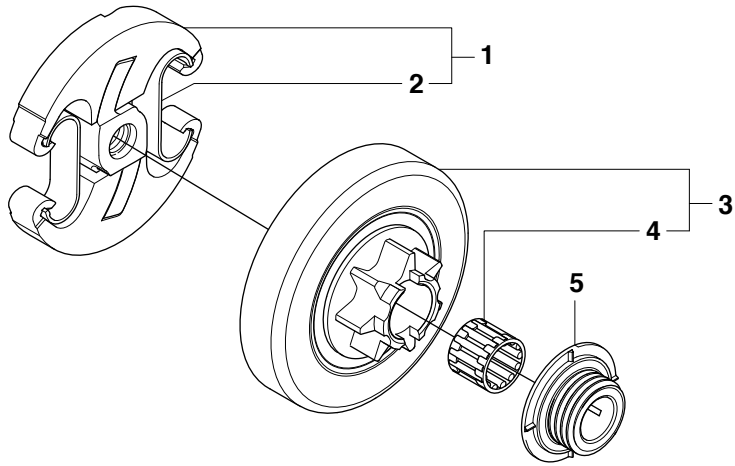

455 Rancher 455e 460

Spare parts

Ersatzteile

Pièces détachées

Reserve onderdelen

Repuestos

Reservdelar

A1 455e Rancher CLUTCH COVER

CLUTCH COVER

Position	Article	Quantity	Notes	Kit
1	544 21 72-01	1		
2	537 39 26-01	1		1
3	537 34 72-01	1		1
4	537 34 78-01	1		
5	503 89 29-01	1		1
6	503 21 70-10	1		1
7	503 89 08-02	1		1
8	503 46 59-01	1		1
9	735 31 08-20	1		1
10	537 04 30-01	1		1
11	544 35 75-01	1		1
12	503 85 52-01	1		1
13	544 08 29-01	1		1
14	544 08 30-01	1		1
15	537 39 29-01	1		1
16	505 32 10-01	1		1
17	503 21 70-10	9		1
18	525 35 43-01	1		1
19	504 54 28-01	1		1

B 455e, 455, 460
CLUTCH & OIL PUMP

Page B 455e, 455, 460 CLUTCH & OIL PUMP

Position	Article	Quantity	Notes	Kit
1	537 11 05-03	1		
2	537 35 91-01	2		1
3	537 29 17-02	1	.325"x7 SPUR	
3	537 29 16-02	1	3/8"x7 SPUR	
4	503 25 52-01	1		3
5	537 25 26-01	1		
6	544 18 01-04	1		
7	503 89 16-01	1		6
8	503 23 00-60	1		6
9	537 06 93-02	1		6
10	503 89 15-01	1		6
11	721 11 64-30	1		6
12	537 02 71-01	1		6
13	503 21 74-16	1		
14	537 26 15-01	1		
15	537 26 14-01	1		
16	510 04 43-01	1		