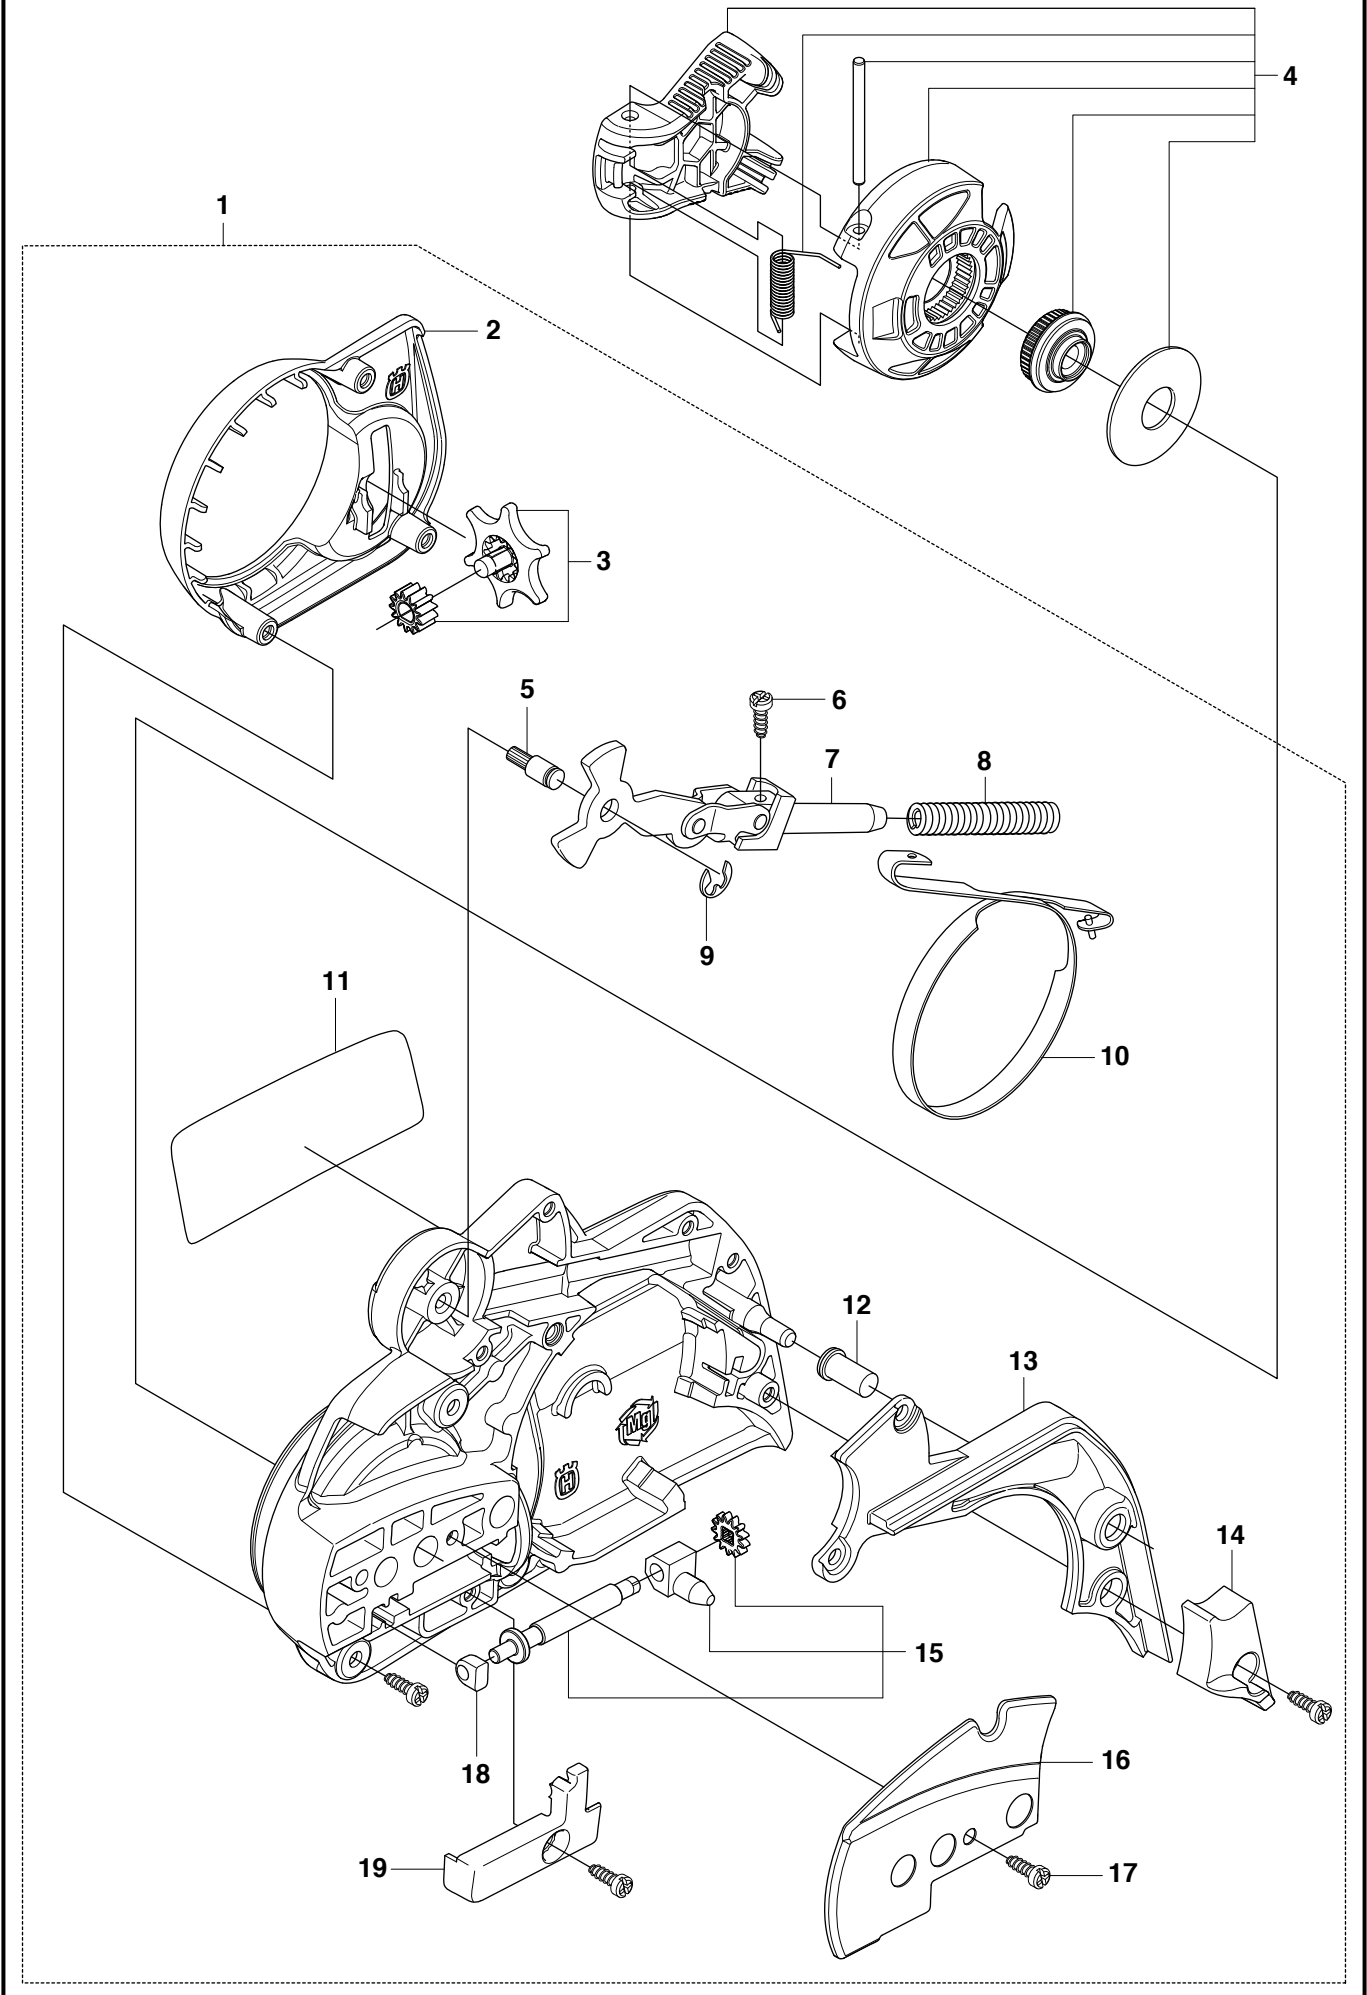

455 Rancher 455e 460

Spare parts

Ersatzteile

Pièces détachées

Reserve onderdelen

Repuestos

Reservdelar

A1 455e Rancher CLUTCH COVER

CLUTCH COVER

Position	Article	Quantity	Notes	Kit
1	544 21 72-01	1		
2	537 39 26-01	1		1
3	537 34 72-01	1		1
4	537 34 78-01	1		
5	503 89 29-01	1		1
6	503 21 70-10	1		1
7	503 89 08-02	1		1
8	503 46 59-01	1		1
9	735 31 08-20	1		1
10	537 04 30-01	1		1
11	544 35 75-01	1		1
12	503 85 52-01	1		1
13	544 08 29-01	1		1
14	544 08 30-01	1		1
15	537 39 29-01	1		1
16	505 32 10-01	1		1
17	503 21 70-10	9		1
18	525 35 43-01	1		1
19	504 54 28-01	1		1

B 455e, 455, 460
CLUTCH & OIL PUMP

Page B 455e, 455, 460 CLUTCH & OIL PUMP

Position	Article	Quantity	Notes	Kit
1	537 11 05-03	1		
2	537 35 91-01	2		1
3	537 29 17-02	1	.325"x7 SPUR	
3	537 29 16-02	1	3/8"x7 SPUR	
4	503 25 52-01	1		3
5	537 25 26-01	1		
6	544 18 01-04	1		
7	503 89 16-01	1		6
8	503 23 00-60	1		6
9	537 06 93-02	1		6
10	503 89 15-01	1		6
11	721 11 64-30	1		6
12	537 02 71-01	1		6
13	503 21 74-16	1		
14	537 26 15-01	1		
15	537 26 14-01	1		
16	510 04 43-01	1		