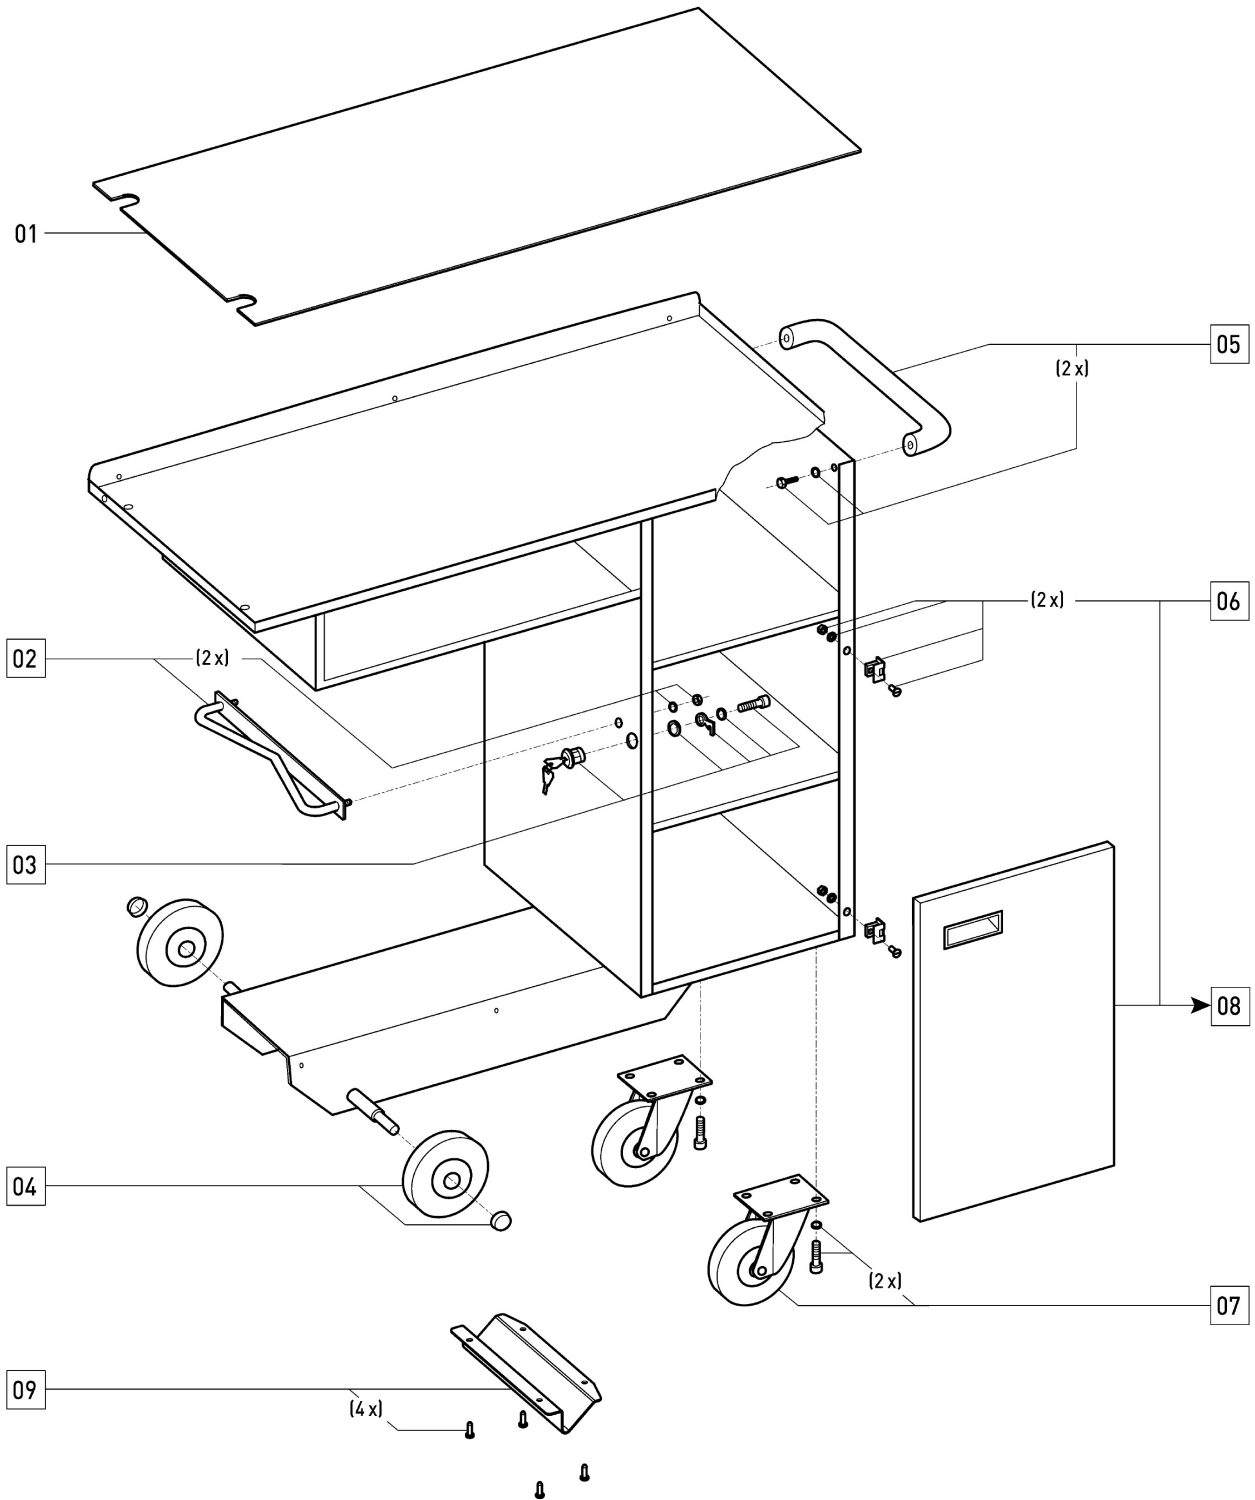

456700 - TC 3000

<b>Pos</b>	<b>Part No.</b>	<b>Description</b>	<b>Quantity</b>
1	469008	rubber mat	1
2	454773	Fixing bow TC - FB	1
3	454571	Door lock	1
4	456704	Wheel	2
5	493353	D-handle	1
6	456731	Hinge	1
7	456705	Guide roll	2
8	456701	Door	1
9	xxx	No longer available	1
10	446206	Hook for punched walls	1