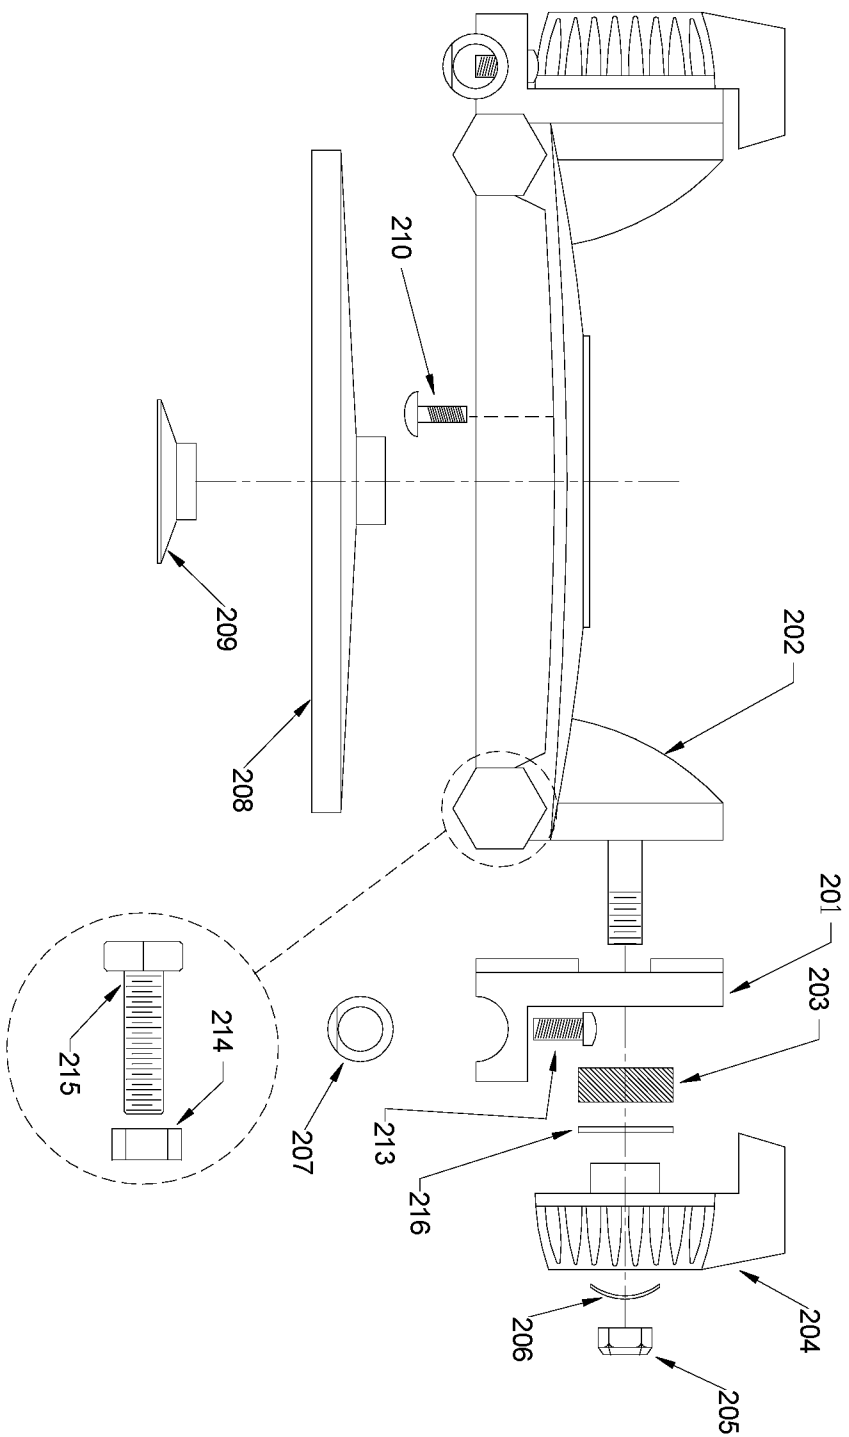

# PORTER-CABLE PAINT REMOVER ATTACHMENT

5041

## Parts List for 5041 Type 1

Item Number	Part Number	Description	Qty Required
201	823521	SLIDE RAIL HOLD	1
202	683209	BASE & STUD	1
203	803417	BLOCK	1
204	823522	KNOB	1
205	802315	NUT	1
206	800887	WASHER	1
207	823531	SIDE RAIL	1
208	18018	304 SPONGE PAD	1
208	18018	304 SPONGE PAD	1
209	688608	NUT	1
210	802944	SCREW	1
213	802764	SCREW	1
214	802418	NUT	1
215	823193	SCREW	1
216	684931	WASHER	1
856	886041	SPANNER WRENCH	1
856	843076	WRENCH HEX 9/64X23/8	1