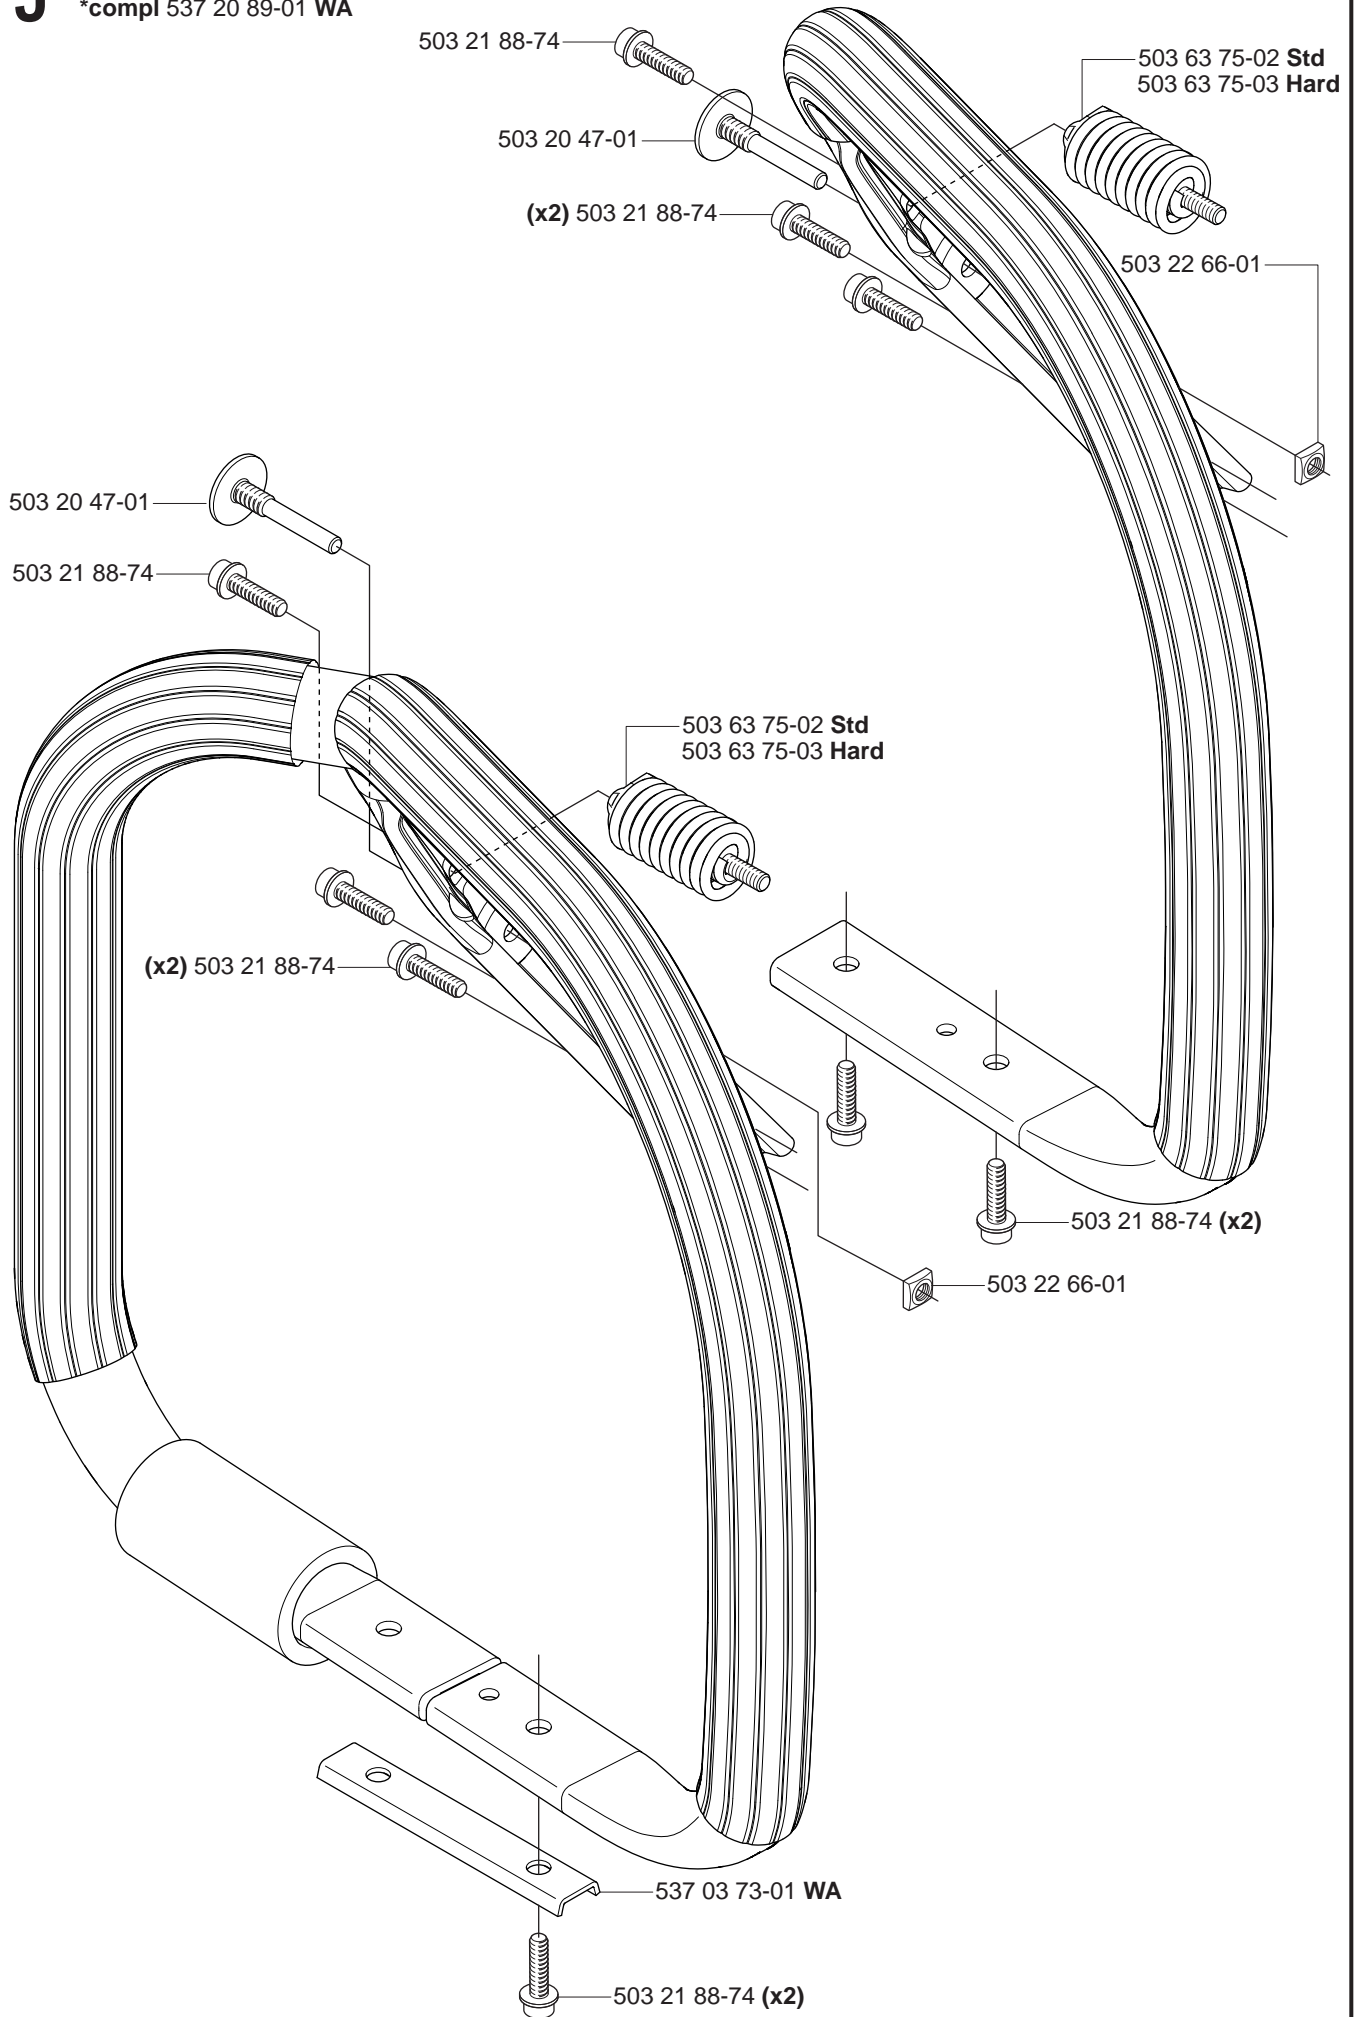

Repuestos

Reservdelar

A

*compl 537 33 10-01 WA

A

***compl 537 03 35-01 Std**

B

****compl 537 03 62-05 (3/8"x7T)**
****compl 537 03 62-06 (3/8"x8T)**

C

*compl 537 20 29-02

D

compl 537 20 96-01

E *compl 537 21 25-01

503 98 74-01*

537 21 05-01

E *compl 537 21 25-02

503 98 74-01*

537 21 05-01

F

H

*compl 537 25 45-02 570

J

*compl 537 20 59-01
*compl 537 20 89-01 WA

L

M *compl 537 20 93-04

*compl 537 20 93-02

Correction 537 20 93-04

N

*compl 537 30 61-02

P

*compl 544 19 98-01 ZAMA C1M-EL28

ZAMA C1M-EL28