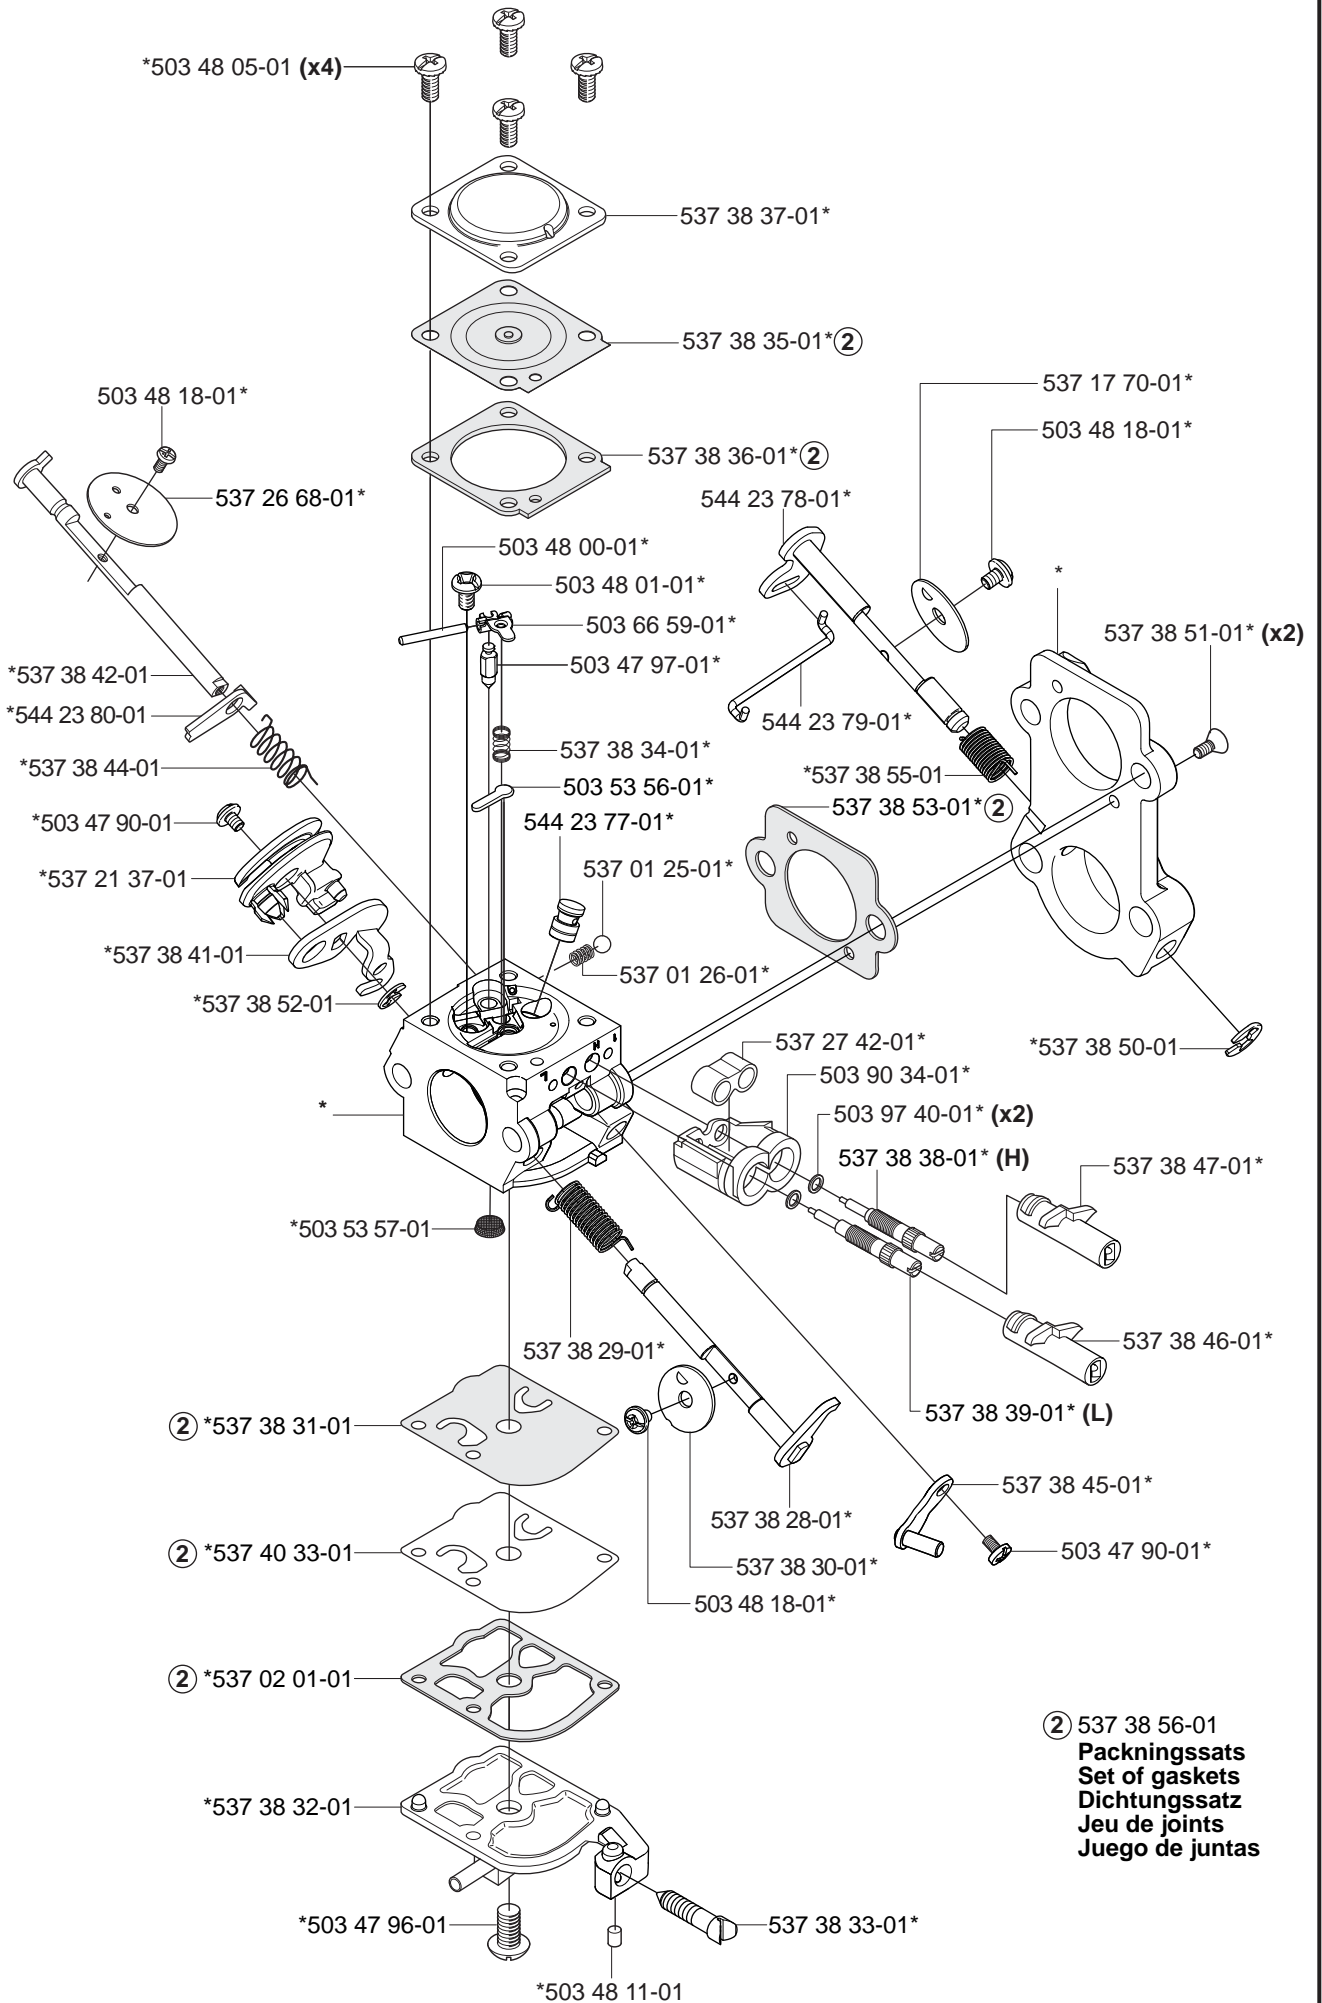

Repuestos

Reservdelar

A

*compl 537 33 10-01 WA

A

***compl 537 03 35-01 Std**

B

****compl 537 03 62-05 (3/8"x7T)**
****compl 537 03 62-06 (3/8"x8T)**

C

*compl 537 20 29-02

D

compl 537 20 96-01

E *compl 537 21 25-01

503 98 74-01*

537 21 05-01

E *compl 537 21 25-02

M *compl 537 20 93-04

*compl 537 20 93-02

Correction 537 20 93-04

N

*compl 537 30 61-02

P

*compl 544 19 98-01 ZAMA C1M-EL28

ZAMA C1M-EL28