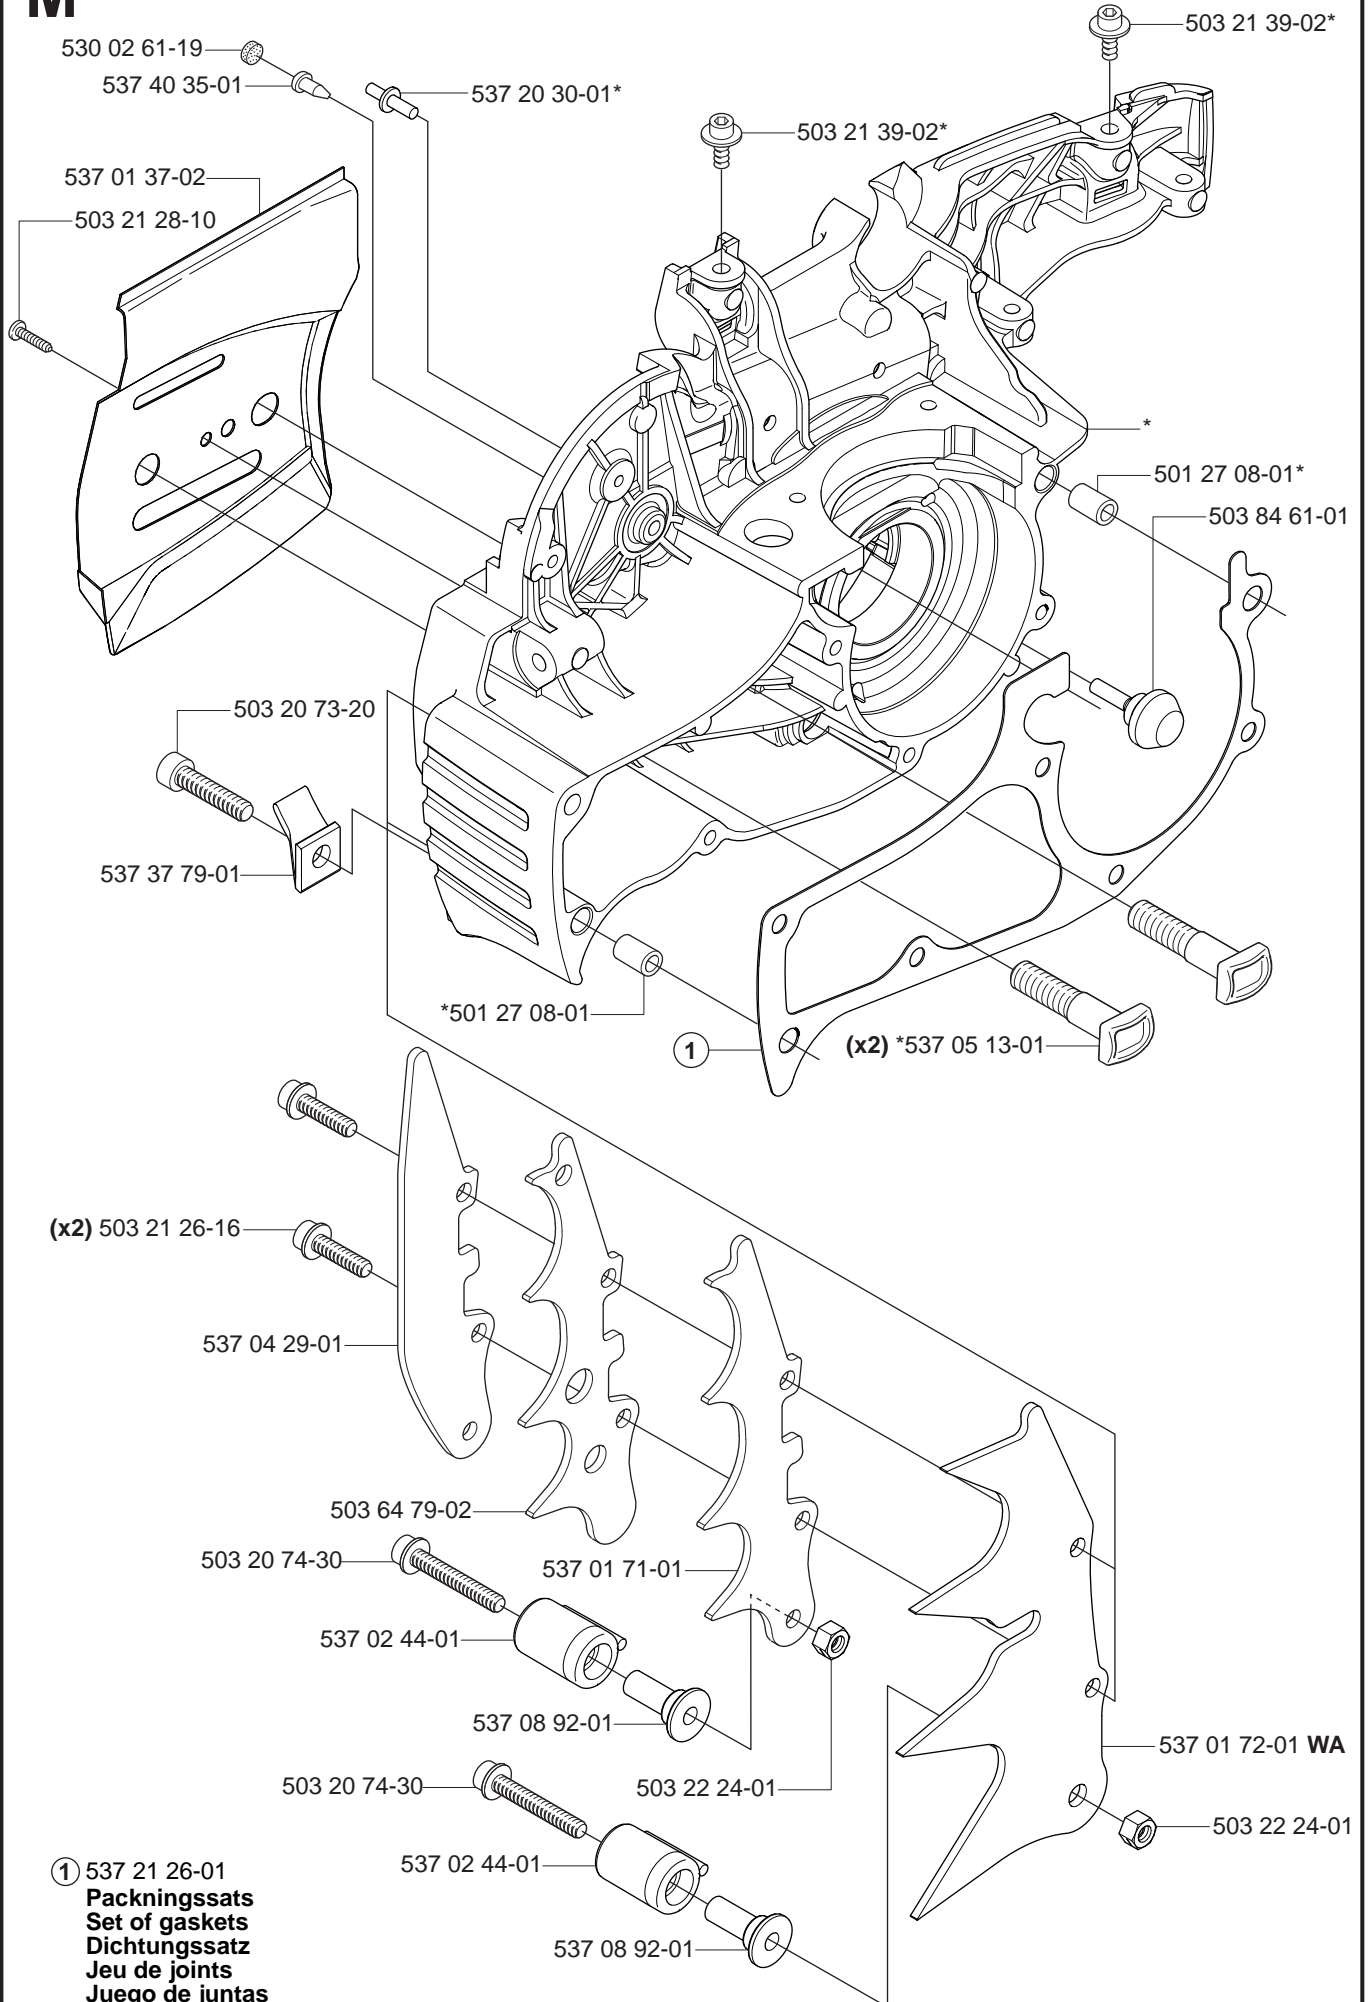

Repuestos

Reservdelar

A

*compl 537 33 10-01 WA

A

***compl 537 03 35-01 Std**

B

****compl 537 03 62-05 (3/8"x7T)**
****compl 537 03 62-06 (3/8"x8T)**

C

*compl 537 20 29-02

D

compl 537 20 96-01

E *compl 537 21 25-01

503 98 74-01*

537 21 05-01

E *compl 537 21 25-02

M *compl 537 20 93-04

*compl 537 20 93-02

Correction 537 20 93-04

N

*compl 537 30 61-02

P

*compl 544 19 98-01 ZAMA C1M-EL28

ZAMA C1M-EL28