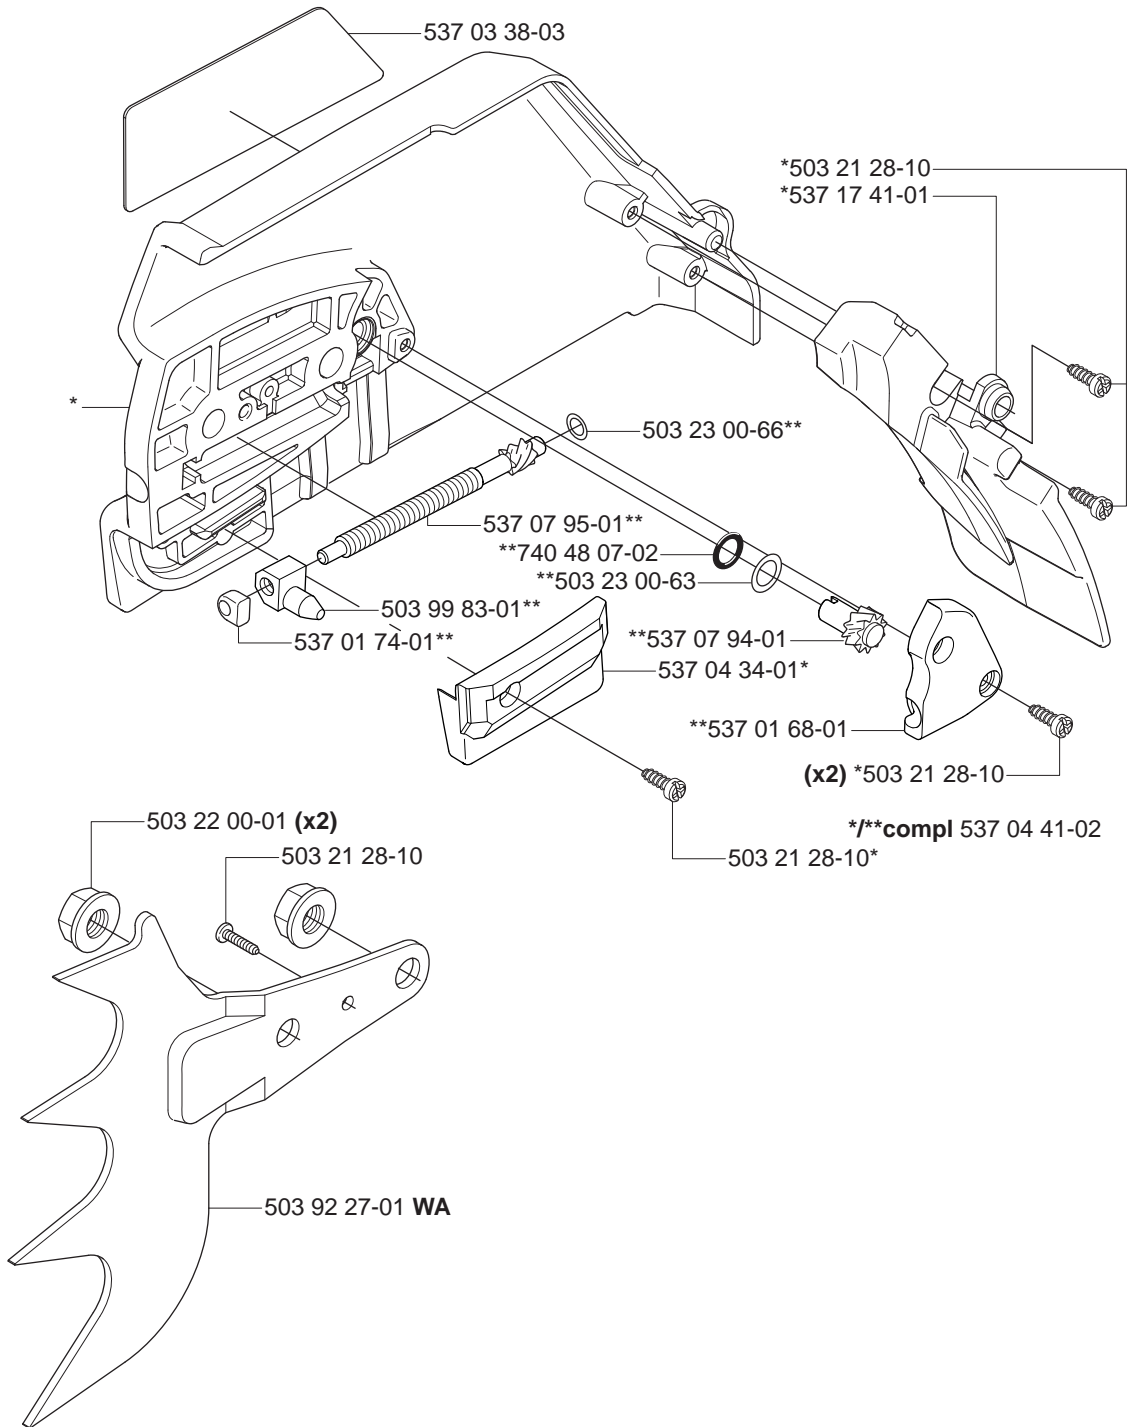

575 XP

570

575 XP EPA

570 EPA

Spare parts

Ersatzteile

Pièces détachées

Reserve onderdelen

Repuestos

Reservdelar

A

*compl 537 33 10-01 WA

A

***compl 537 03 35-01 Std**

B

****compl 537 03 62-05 (3/8"x7T)**
****compl 537 03 62-06 (3/8"x8T)**

C

*compl 537 20 29-02

D

compl 537 20 96-01

E *compl 537 21 25-01

503 98 74-01*

537 21 05-01

E *compl 537 21 25-02