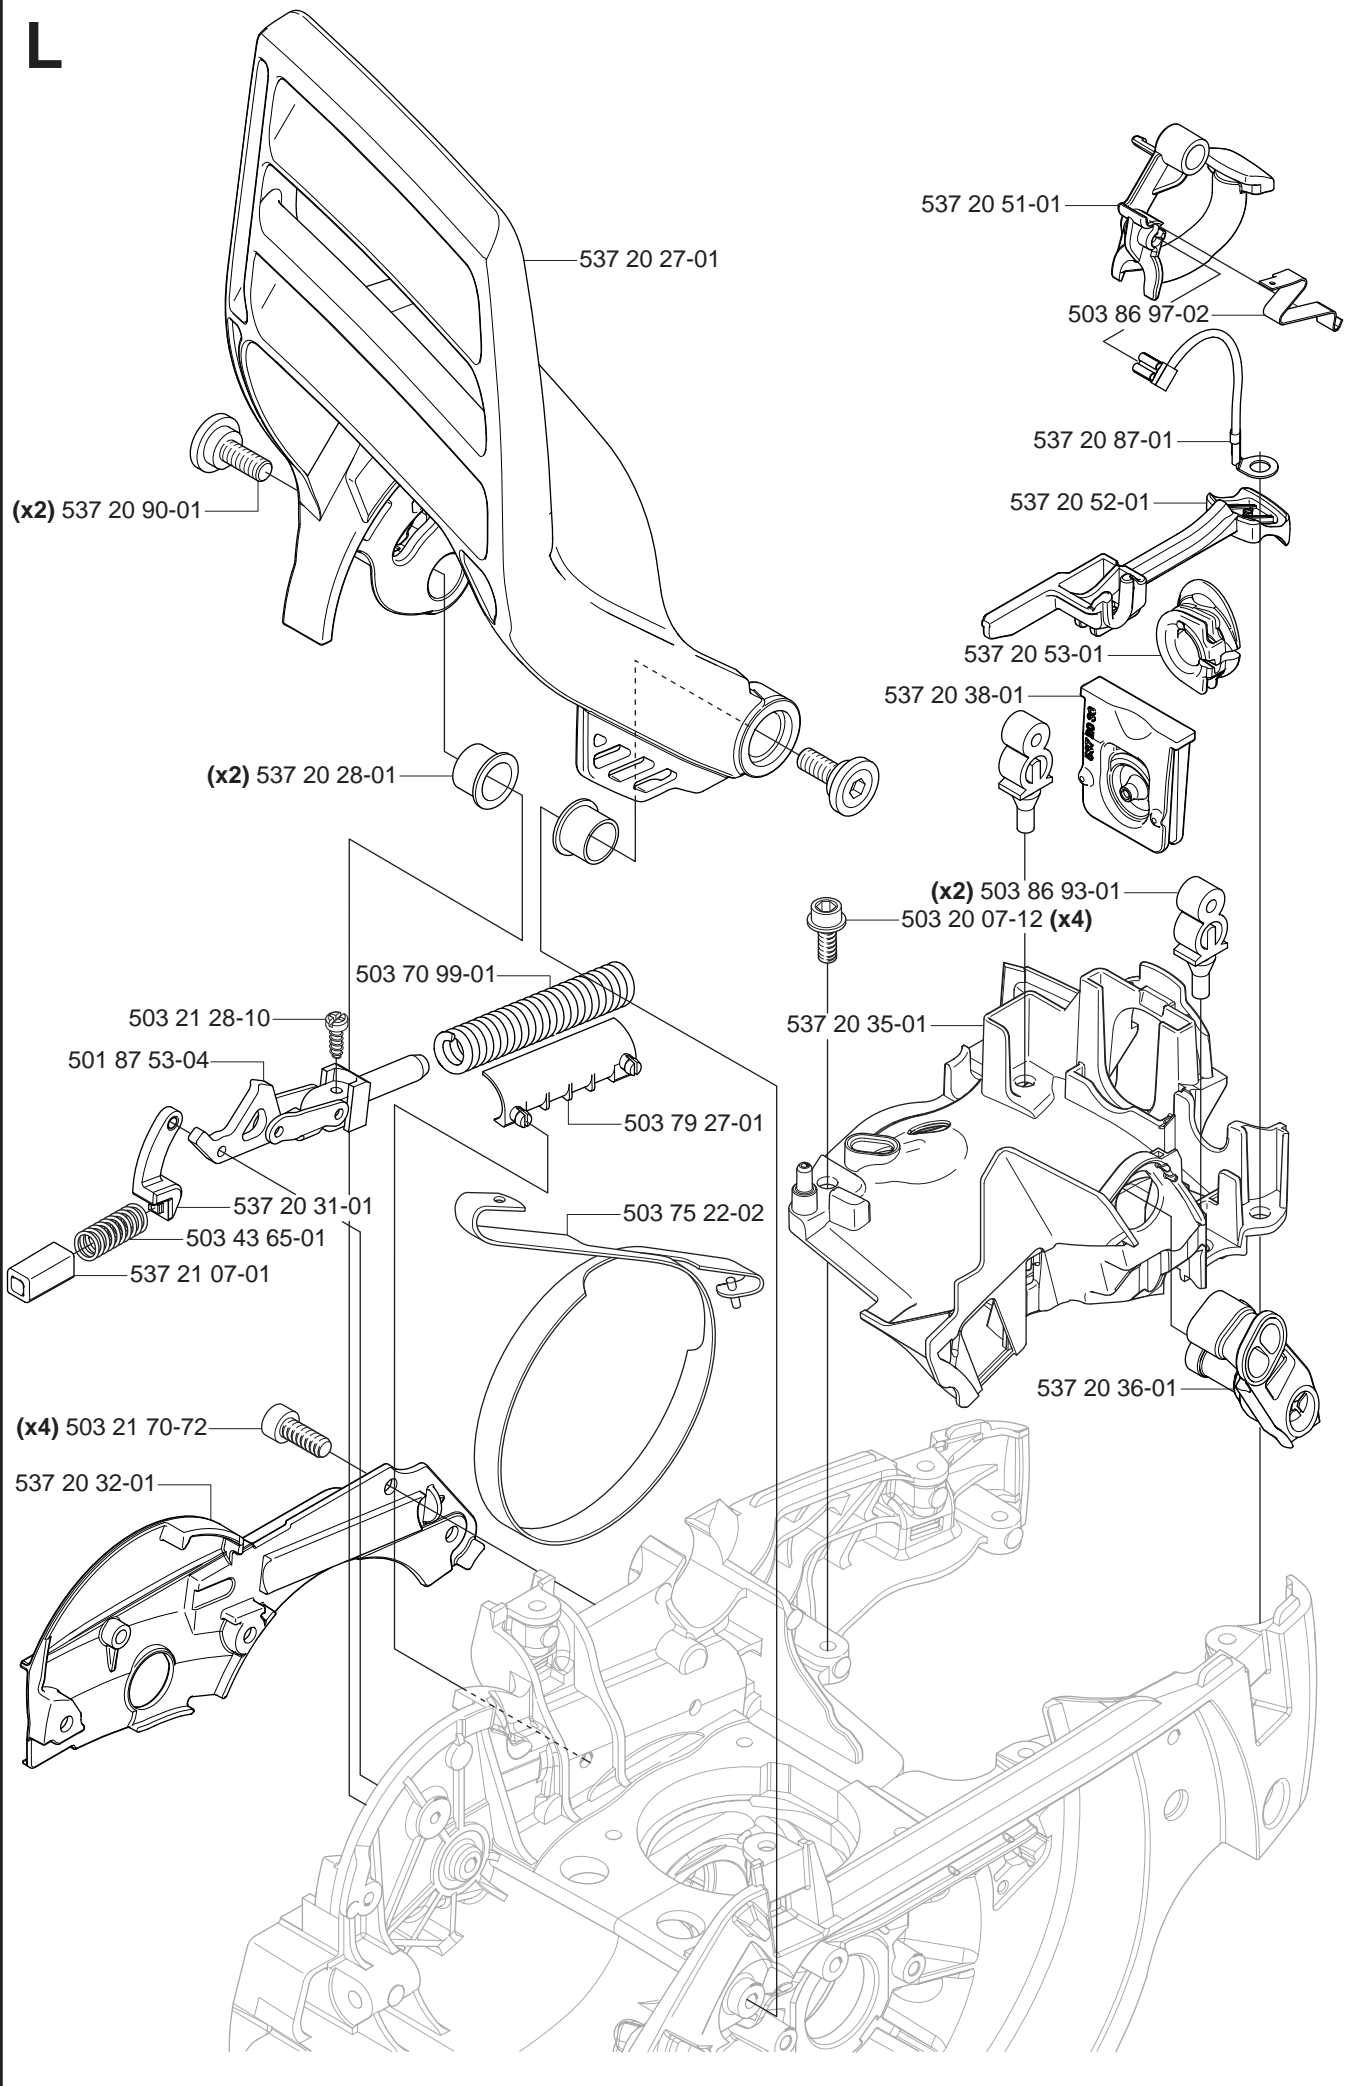

Repuestos

Reservdelar

A

*compl 537 33 10-01 WA

A

***compl 537 03 35-01 Std**

B

****compl 537 03 62-05 (3/8"x7T)**
****compl 537 03 62-06 (3/8"x8T)**

C

*compl 537 20 29-02

D

compl 537 20 96-01

E *compl 537 21 25-01

503 98 74-01*

537 21 05-01

E *compl 537 21 25-02

503 98 74-01*

537 21 05-01

F

H

*compl 537 25 45-02 570

J

*compl 537 20 59-01
*compl 537 20 89-01 WA

L

M *compl 537 20 93-04

*compl 537 20 93-02

Correction 537 20 93-04

N

*compl 537 30 61-02

P

*compl 544 19 98-01 ZAMA C1M-EL28

ZAMA C1M-EL28