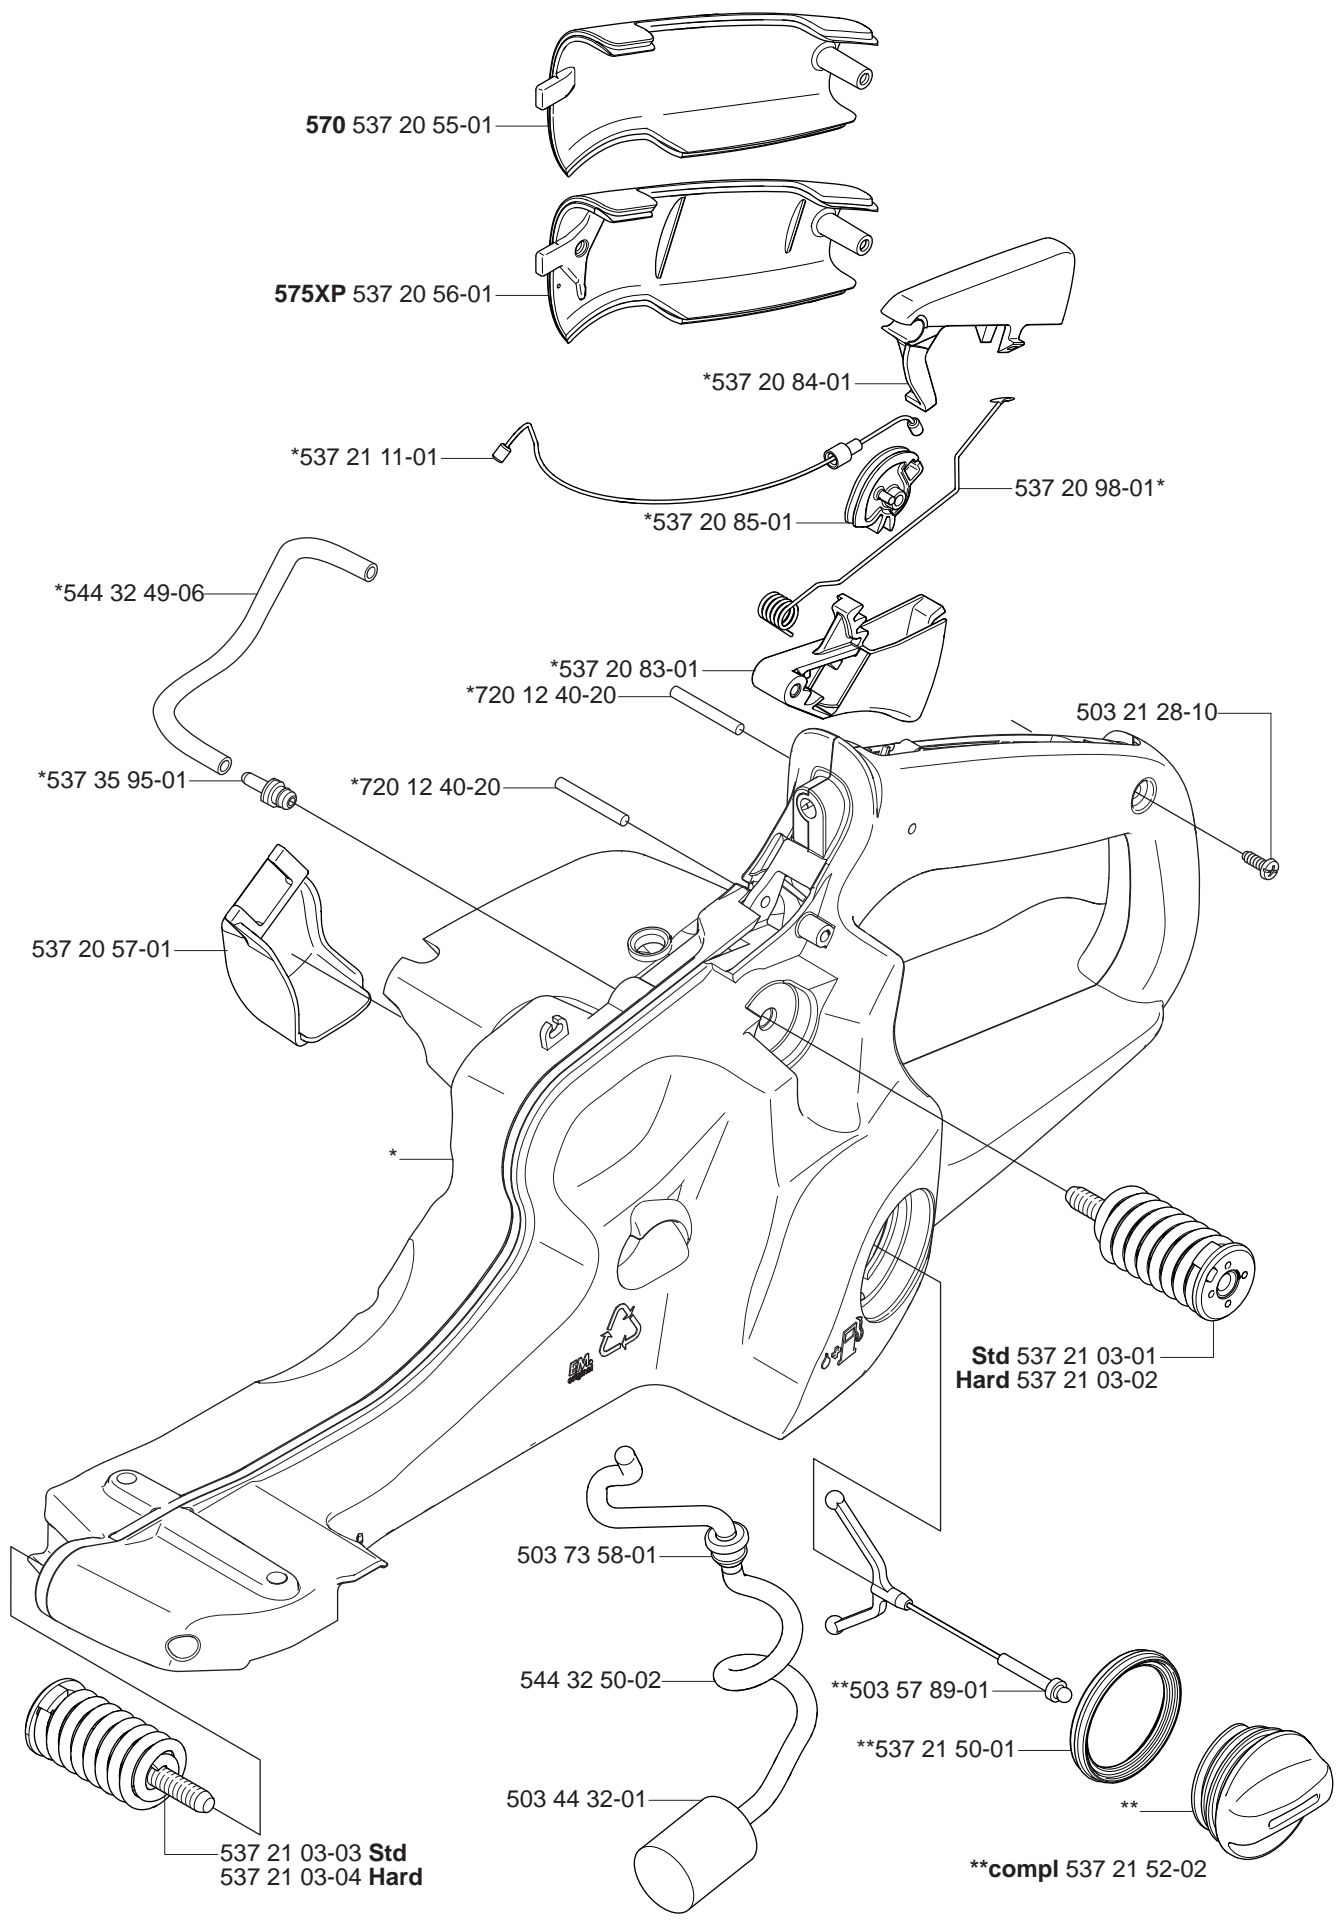

Repuestos

Reservdelar

A

*compl 537 33 10-01 WA

A

***compl 537 03 35-01 Std**

B

****compl 537 03 62-05 (3/8"x7T)**
****compl 537 03 62-06 (3/8"x8T)**

C

*compl 537 20 29-02

D

compl 537 20 96-01

E *compl 537 21 25-01

503 98 74-01*

537 21 05-01

E *compl 537 21 25-02

503 98 74-01*

537 21 05-01

F

H

*compl 537 25 45-02 570

J

*compl 537 20 59-01
*compl 537 20 89-01 WA

L

M *compl 537 20 93-04

*compl 537 20 93-02

Correction 537 20 93-04

N

*compl 537 30 61-02

P

*compl 544 19 98-01 ZAMA C1M-EL28

ZAMA C1M-EL28