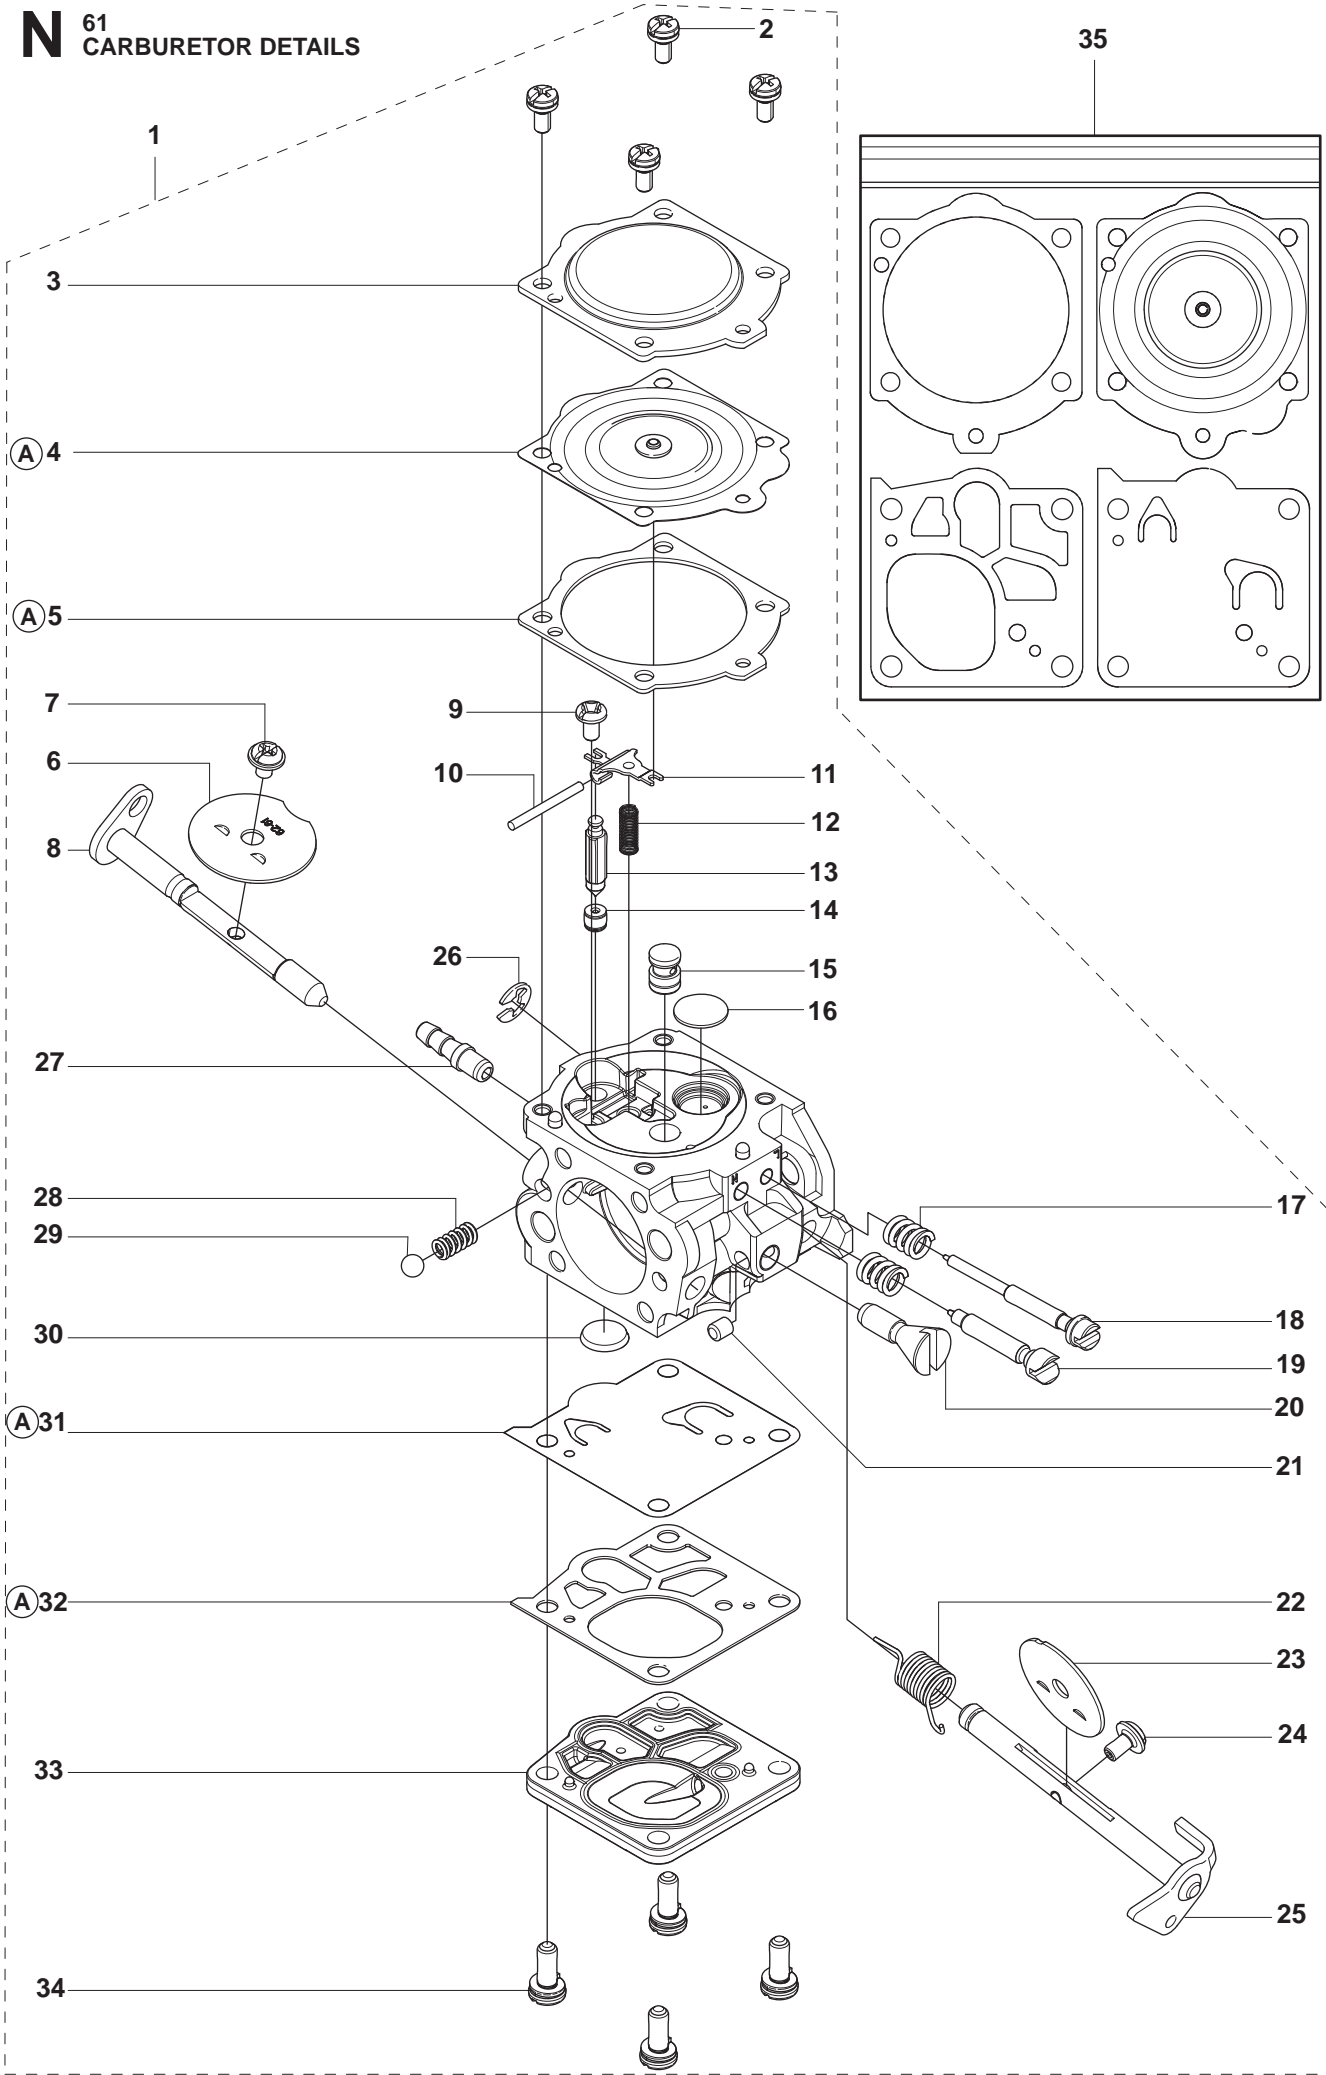

N 61 CARBURETOR DETAILS

CARBURETOR DETAILS

Position	Article	Quantity	Notes	Kit
1	544 19 97-01	1	Walbro WJ 106	
2	503 10 87-01	4		1
3	505 31 67-02	1		1
4	503 63 58-01	1		1, 35
5	501 46 75-01	1		1, 35
6	505 31 67-07	1		1
7	537 00 34-01	1		1
8	502 52 59-01	1		1
9	505 31 67-17	1		1
10	505 31 67-31	1		1
11	505 31 67-34	1		1
12	503 11 76-01	1		1
13	503 11 70-01	1		1
14	503 61 21-01	1		1
15	503 80 04-01	1		1
16	503 57 41-01	1		1
17	504 21 00-50	2		1
18	503 48 37-01	1	L	1
19	502 52 65-01	1	H	1
20	544 89 76-01	1		1
21	530 03 51-57	1		1
22	502 52 64-01	1		1
23	503 11 68-01	1		1
24	544 11 15-01	1		1
25	502 52 58-01	1		1
26	505 31 67-36	1		1
27	503 80 13-01	1		1
28	503 11 77-01	1		1
29	503 11 71-01	1		1
30	501 66 61-01	1		1
31	544 89 72-01	1		1, 35
32	503 11 72-01	1		1, 35
33	503 59 58-01	1		1
34	503 11 75-01	4		1
35	502 52 92-01	1	B2602-WJ, A = Set of Gaskets