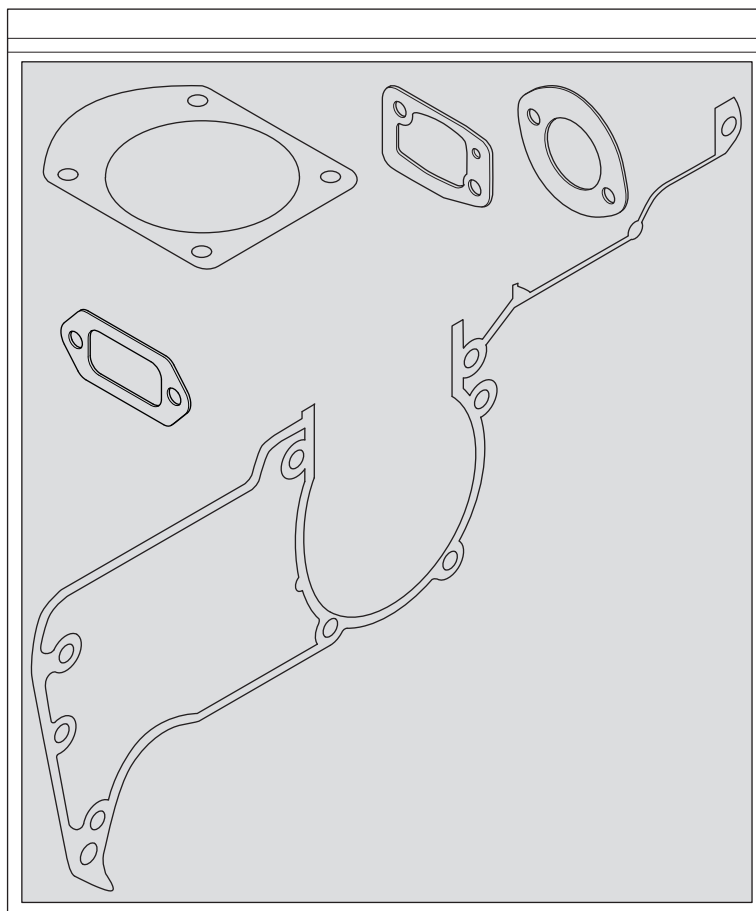

Q Levereras endast som reservdel
Delivery as spare part only
Nur als Ersatzteil lieferbar
Livrabable seulement comme pièce de rechange
Solo como repuesto
Zasilà se jenom jako náhradni díl

1 (A)
Set of gaskets
Dichtungssatz
Jeu de joints
Juego de juntas
Packningssats

SET OF GASKETS

Position	Article	Quantity	Notes		Kit
1	501 52 26-02	1	A = Set of Gaskets		
2	501 44 44-01	1			
3	501 44 45-01	1